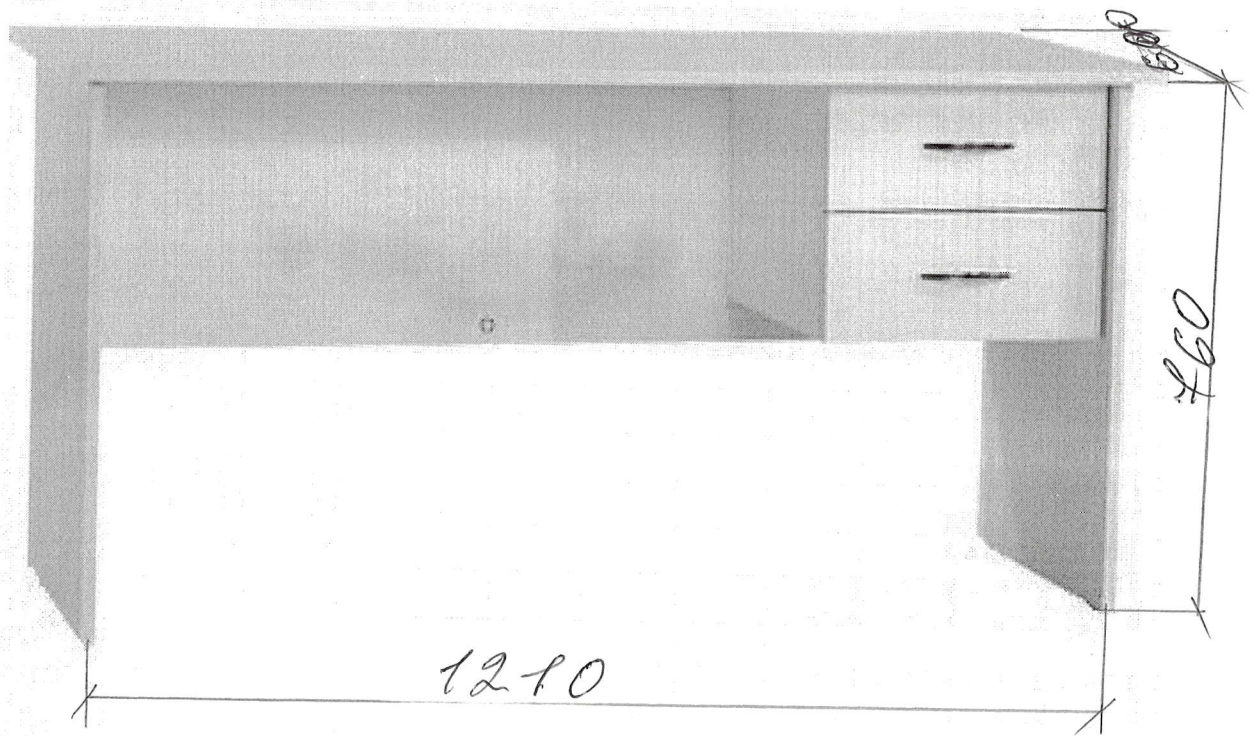

Lo

L. J. „Stefan Vodă”⁴¹

maza p/u profesori - 2 buc

Artera nr. 24

Culoarea - bej