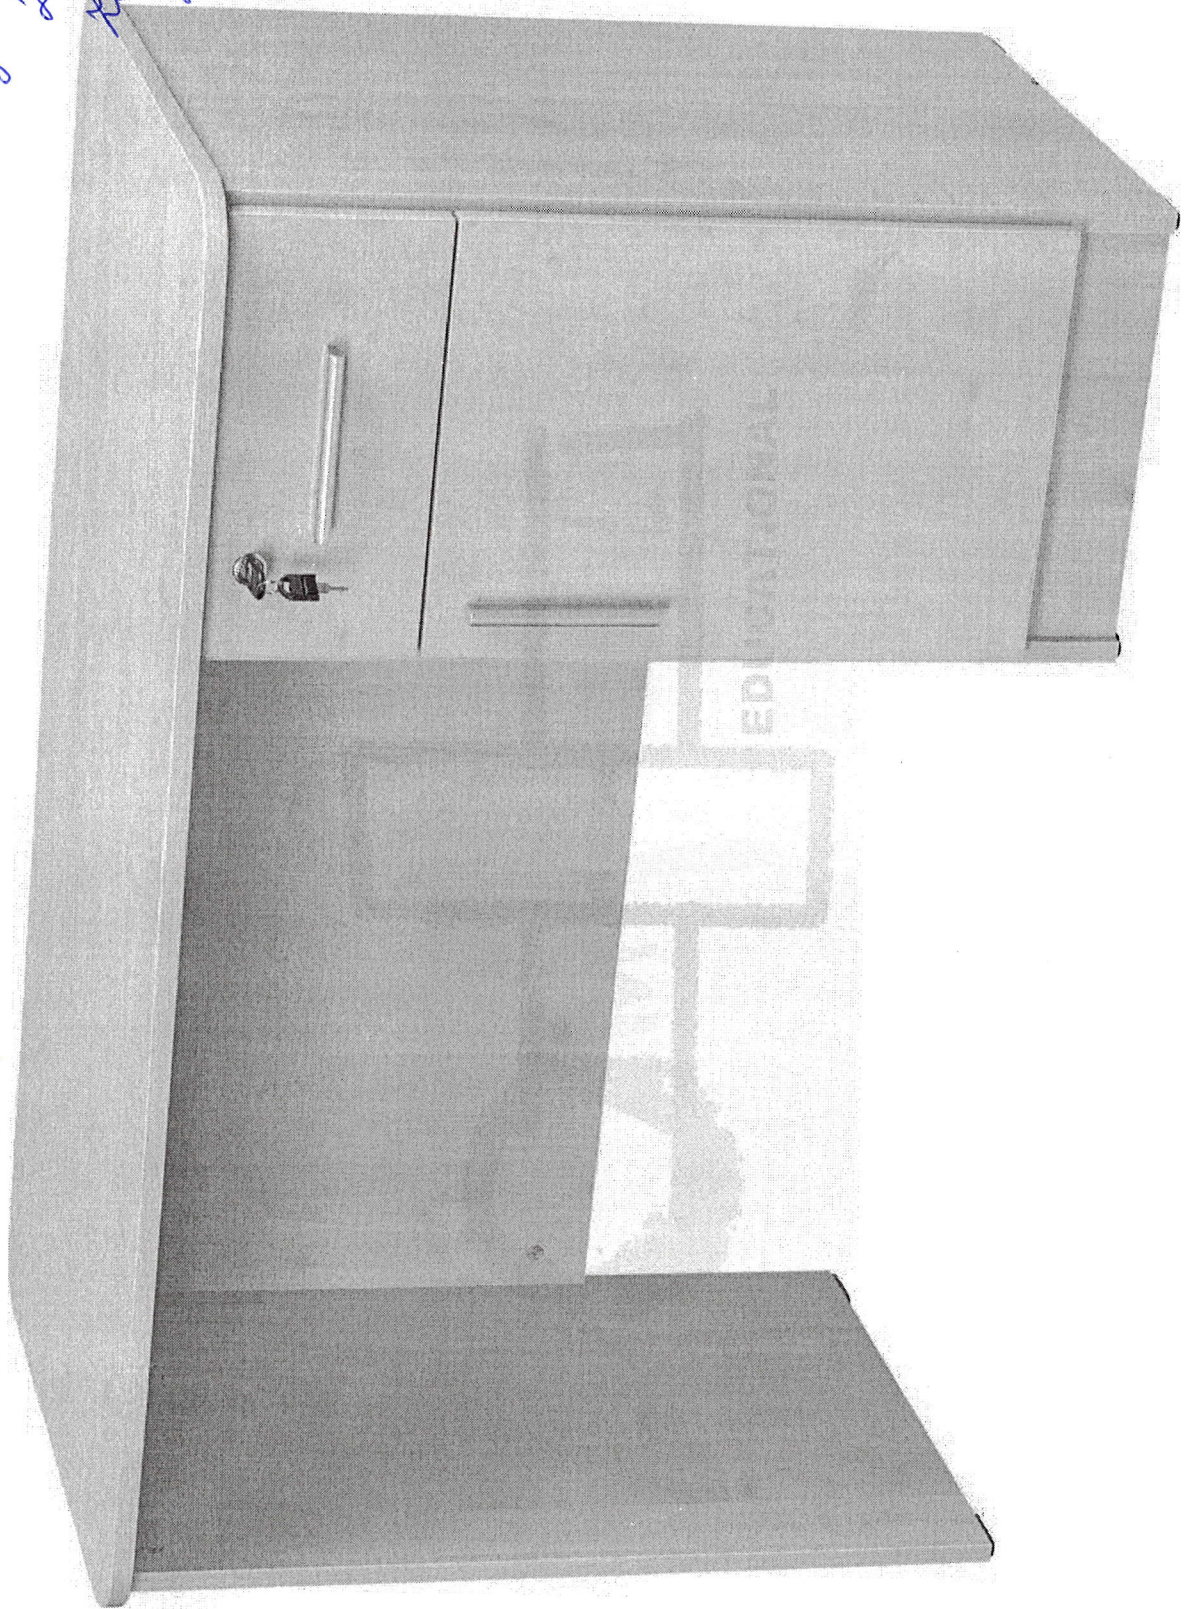

Anexa nr. 24

nr. nr. 5  
927-1974  
4 bucati

Masa educ. cu marginile  
culoareșe și cu marginile  
detașate  
crom

lungime 130 cm

Calitate  
rotunjită

60 cm  
lungime

1 noalță

1 sector cu  
dus

Bucăți - 13

- Lungimea - 1,50 m
- Lățimea - 70 cm
- Înălțimea - 76 cm
- Culoarea - bej

?

Gim. n. St. Ghervasa

Culcare bej

Lung. 1.20  
Latim. 0.60  
h 0.75

masă p-u profesor

6 buc.