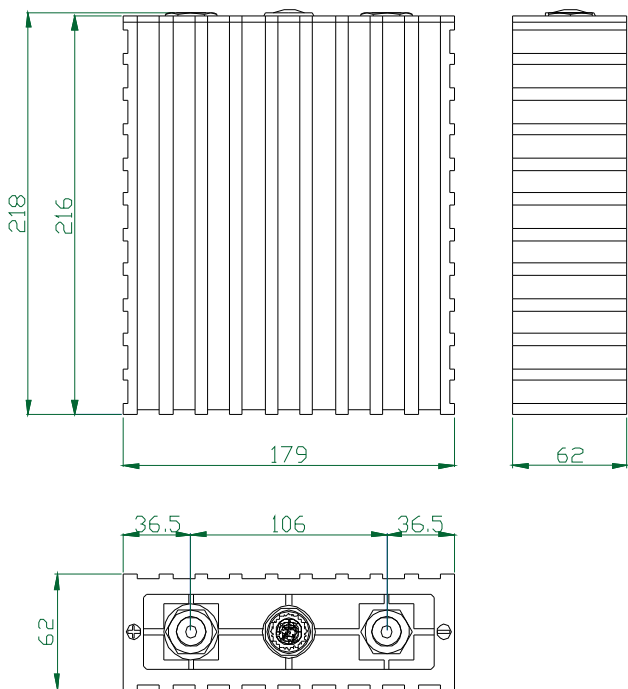

雷天温斯顿储能类“水性锂钪动力电池”性能说明

THUNDER SKY WINSTON ENERGY STORAGE TYPE "WATER-BASED LITHIUM YTTRIUM POWER BATTERY" PERFORMANCE SPECIFICATION

单体电池尺寸 DIMENSIONS

型号 (MODEL) : TSWB-LYP100AHA-B

技术参数 SPECIFICATIONS

型号 (MODEL)	TSWB-LYP100AHA-B	
标称容量 Nominal Capacity	100AH	
规格 SPEC	长 L	179mm
	宽 W	62mm
	高 H	218mm
工作电压 Operation Voltage	充电 Charge	4.0(V)
	放电 Discharge	2.8(V)
内阻 Internal resistance	≤0.45(mΩ)	
最大放电电流 Max Discharge Current	恒电流 Constant Current	≤3CA
	脉冲试 Impulse Current	≤10CA
标准充放电电流 Standard Charge/Discharge Current	50A(0.5CA)	
循环寿命 Cycle Life	(80%DOD)	≥5000Times
	(70%DOD)	≥7000Times
壳体耐温性 Temperature Durability Of Case	≤200°C	
适应环境 Operating Temperature	充电 Charge	-45°C~85°C
	放电 Discharge	
	存储湿度 Storage Humidity	≤75%RH
自放电率 (月) Self-discharge Rate	≤1% (月/Monthly)	
单体电池重量 Weight	3.6kg±100g	