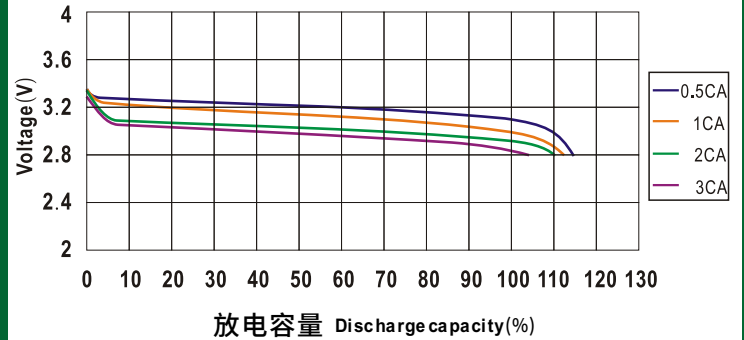

雷天温斯顿储能类“水性锂钪动力电池”性能说明

THUNDER SKY WINSTON ENERGY STORAGE TYPE "WATER-BASED LITHIUM YTTRIUM POWER BATTERY" PERFORMANCE SPECIFICATION

单体电池尺寸 DIMENSIONS

型号 (MODEL) : TSWB-LYP100AHA-B

技术参数 SPECIFICATIONS

型号 (MODEL)	TSWB-LYP100AHA-B	
标称容量 Nominal Capacity	100AH	
规格 SPEC	长 L	179mm
	宽 W	62mm
	高 H	218mm
工作电压 Operation Voltage	充电 Charge	4.0(V)
	放电 Discharge	2.8(V)
内阻 Internal resistance	≤0.45(mΩ)	
最大放电电流 Max Discharge Current	恒电流 Constant Current	≤3CA
	脉冲试 Impulse Current	≤10CA
标准充放电电流 Standard Charge/Discharge Current	50A(0.5CA)	
循环寿命 Cycle Life	(80%DOD)	≥5000Times
	(70%DOD)	≥7000Times
壳体耐温性 Temperature Durability Of Case	≤200°C	
适应环境 Operating Temperature	充电 Charge	-45°C~85°C
	放电 Discharge	
	存储湿度 Storage Humidity	≤75%RH
自放电率 (月) Self-discharge Rate	≤1% (月/Monthly)	
单体电池重量 Weight	3.6kg±100g	

TSWB-LYP100AHA-B型电池的充放电特性

TSWB-LYP100AHA-B CHARGE&DISCHARGE CHART

不同环境温度下LYP类电池的放电特性曲线

Discharge characteristic curve of LYP type battery under different ambient temperature

常温下LYP类电池的放电特性曲线

Discharge characteristic curve of LYP type battery under normal temperature