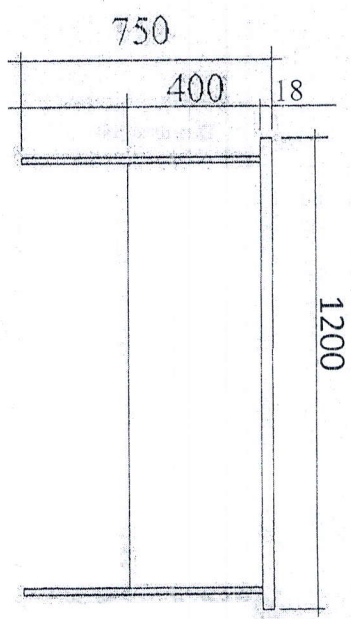

Masa

M - 101A

Masa colt dreapta

Masa coli slinga

Tumba

M-103

Support processor

Retur birou mobil

Dulap Mic 2 usi

Dulap Haine

M-107

Dulap cu doua usi mici

2150

Dulap rafturi

M-109

Terminalia Birou

Masă de sedință

M-112

Tribună

M-123

Canapea consultatic

Part cu carcasa de metal

M-124

Dulap haine
(două persoane)