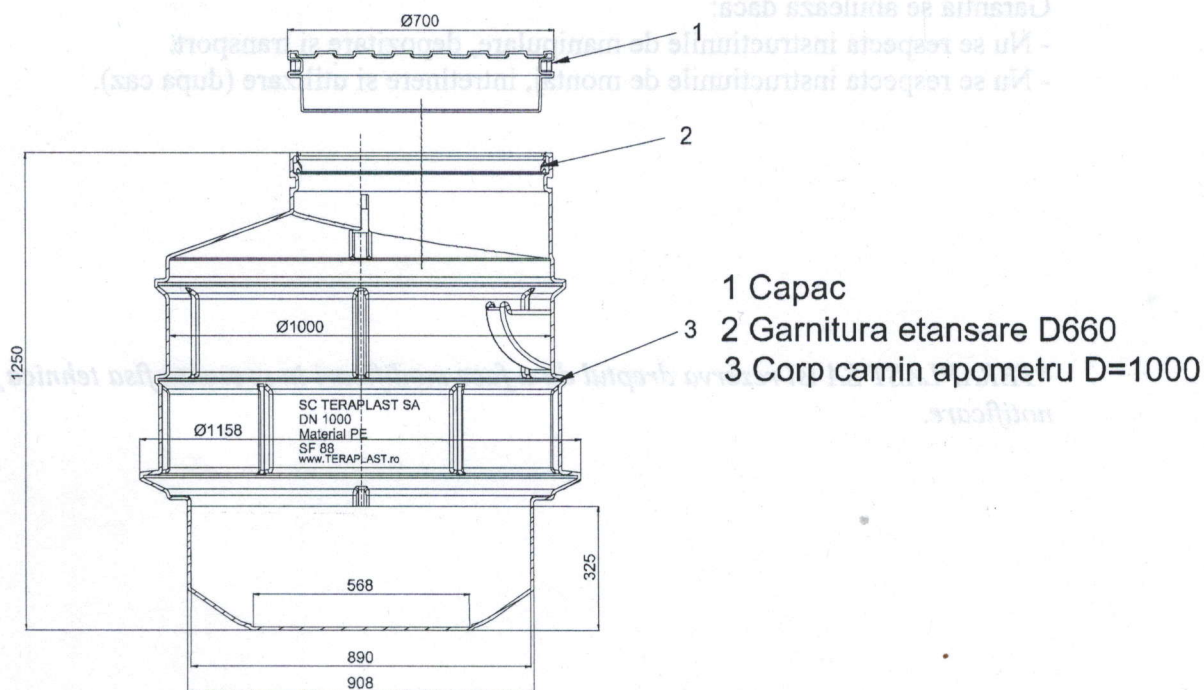

Norma de produs: SF 88; **Agrement si aviz tehnic** 017-05-2310-2014

Domeniu de utilizare: alimentare cu apa

Material: polietilena

Culoare: negru

Produs prin: rotoformare

Etanseitate: 1) Inchiderea cu capac:

-jet de apa vertical (ploaie)-etanseitate 100%;

-jet de apa inclinat (ploaie in rafale)-infiltrare max. 200ml;

Dimensiuni camin (mm):

Marcarea:

-se face prin lipirea unei etichete care contine numele produsului, data, schimbul si viza CTC-ului conform figurii.