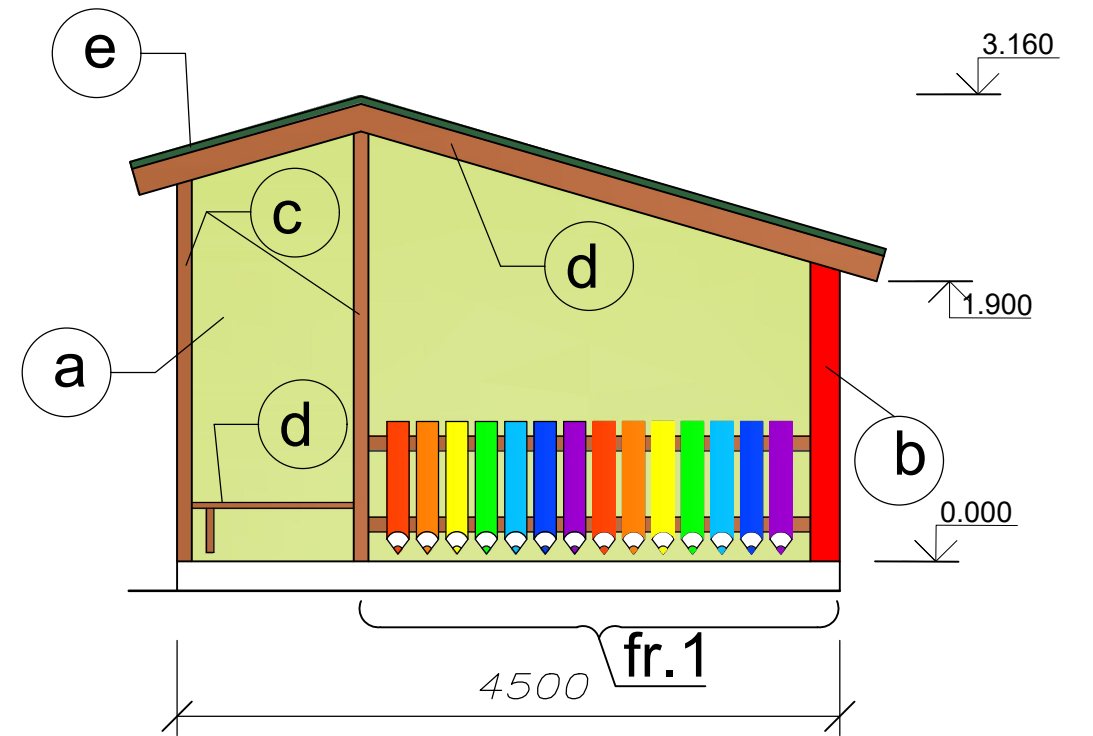

**Fatada in axele A-C**

**Fatada compozitionala in axele A-B**

**Borderou de finisare fatade**

Poz.	Elementele fatadei	Finisare	Culoare
a	Pereti interiori	tencuiala Tink	sampanie
b	Pereti exteriori	tencuiala Tink	bordo
c	Elemente din metal	vopsirea cu 2 straturi cu nitroemal	cafeniu
d	Elemente din lemn	element "Creion"	cafeniu
e	Acoperis	tigla de metal	verde pin
	Element "Creion"	slefuire, impregnare a lemnului cu antiseptic, granduirea, vopsirea cu 2 straturi, glazurarea	culori curate
f			rosu
g			oranje
h			galben
i			verde
j			albastru deschis
k			albastru
l			violet

**Fragment 1**

**Fatada compozitionala in axele B-A**

						Obiect nr. 07/2023		
						Umbrar pentru odihna destinat grupilor la gradinita de copii		
Sch.	Cant.	Foaia	N doc.	Semn.	Data			
						Umbrar		Etapa S.P.
						Fatade umbrar		Foi