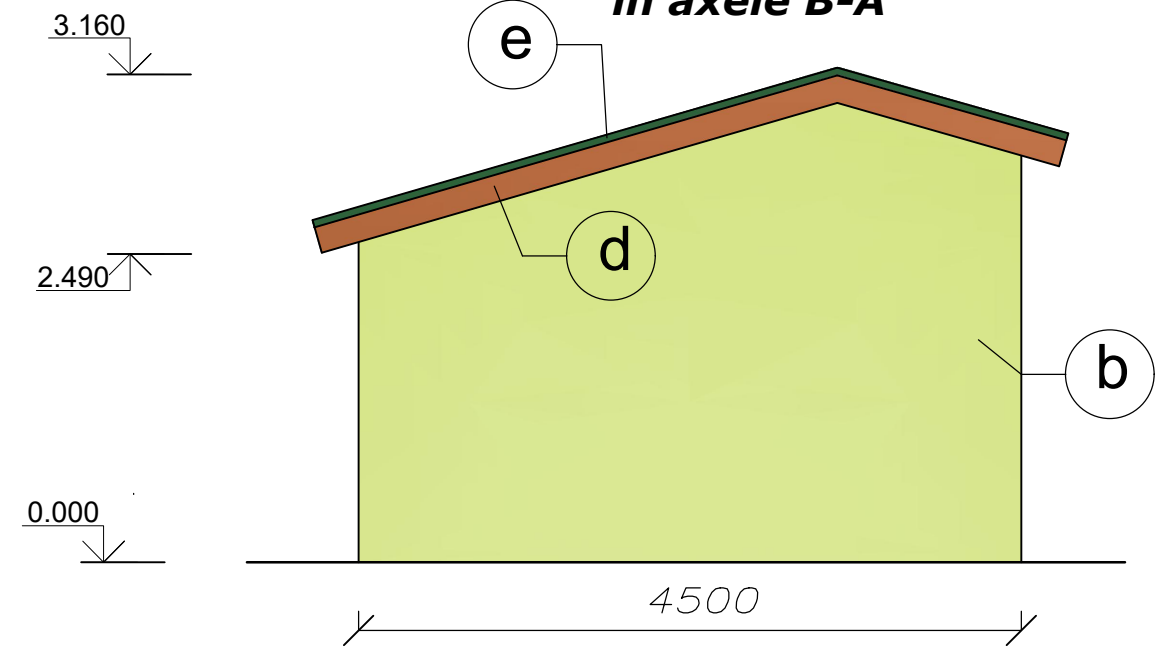

**Fatada in axele A-C**

**Fatada compozitionala in axele A-B**

**Borderou de finisare fatade**

Poz.	Elementele fatadei	Finisare	Culoare
a	Pereti interiori	tencuiala Tink	sampanie
b	Pereti exteriori	tencuiala Tink	bordo
c	Elemente din metal	vopsirea cu 2 straturi cu nitroemal	cafeniu
d	Elemente din lemn	element "Creion"	cafeniu
e	Acoperis	tigla de metal	verde pin
	Element "Creion"	slefuire, impregnare a lemnului cu antiseptic, granduirea, vopsirea cu 2 straturi, glazurarea	culori curate
f			rosu
g			oranje
h			galben
i			verde
j			albastru deschis
k			albastru
l			violet

**Fragment 1**

**Fatada compozitionala in axele B-A**

						Obiect nr. 07/2023		
						Umbrar pentru odihna destinat grupilor la gradinita de copii		
Sch.	Cant.	Foaia	N doc.	Semn.	Data			
						Umbrar		Etapa S.P.
						Fatade umbrar		Foi