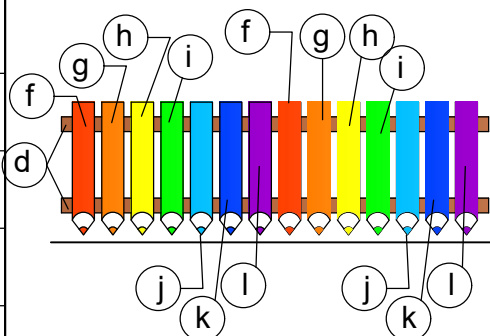

**Fatada in axele A-C**

**Fatada compozitionala in axele A-B**

**Borderou de finisare fatade**

Poz.	Elementele fatadei	Finisare	Culoare
a	Pereti interiori	tencuiala Tink	sampanie
b	Pereti exteriori	tencuiala Tink	bordo
c	Elemente din metal	vopsirea cu 2 straturi cu nitroemal	cafeniu
d	Elemente din lemn	element "Creion"	cafeniu
e	Acoperis	tigla de metal	verde pin
	Element "Creion"	slefuire, impregnare a lemnului cu antiseptic, granduirea, vopsirea cu 2 straturi, glazurarea	culori curate
f			rosu
g			oranje
h			galben
i			verde
j			albastru deschis
k			albastru
l			violet

**Fragment 1**

**Fatada compozitionala in axele B-A**

						Obiect nr. 07/2023		
						Umbrar pentru odihna destinat grupilor la gradinita de copii		
Sch.	Cant.	Foaia	N doc.	Semn.	Data			
						Umbrar		Etapa S.P.
						Fatade umbrar		Foi