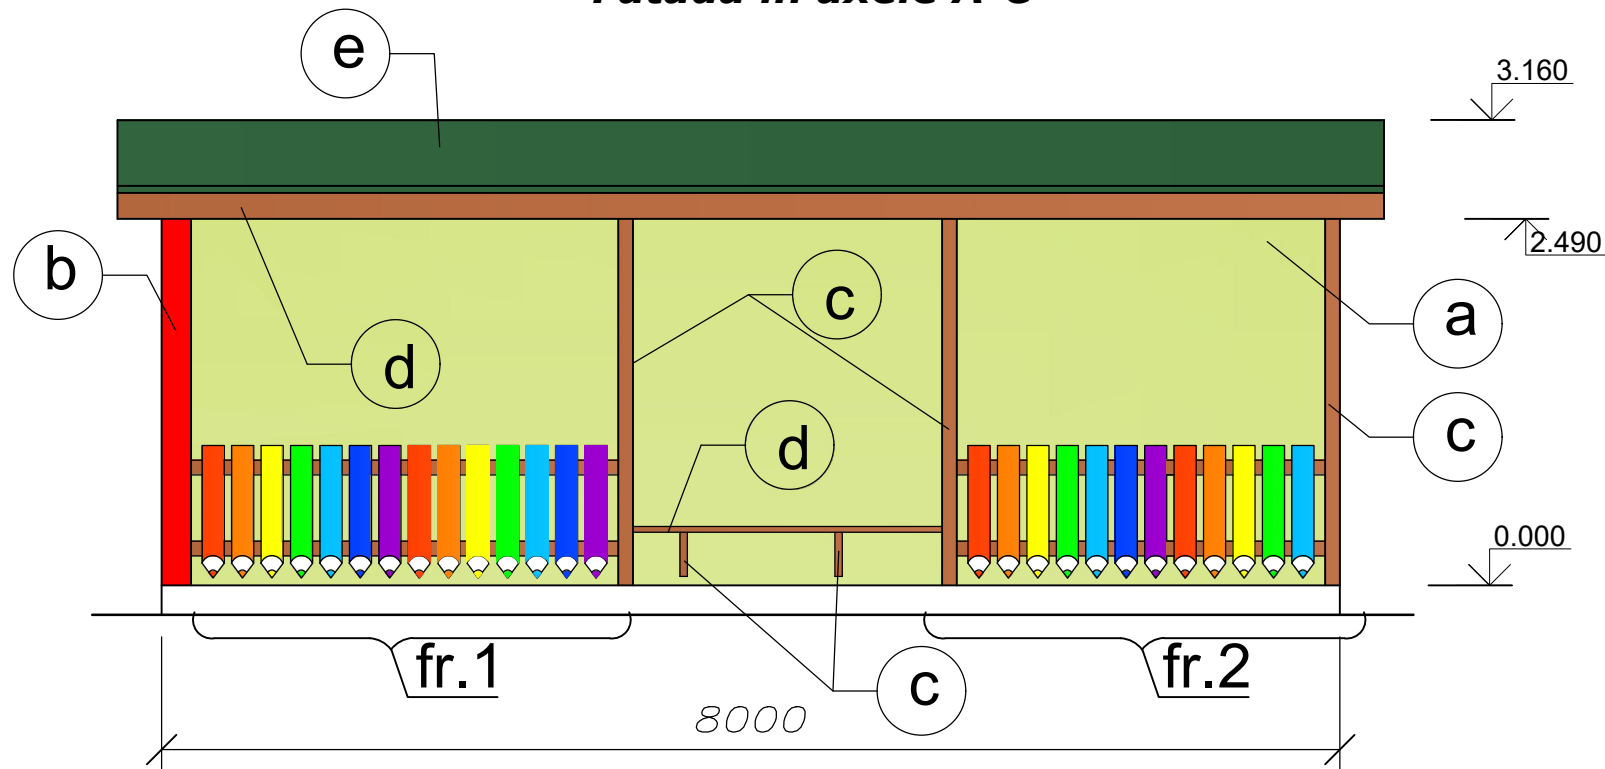

**Fatada in axele A-C**

**Fatada compozitionala in axele A-B**

**Borderou de finisare fatade**

Poz.	Elementele fatadei	Finisare	Culoare
a	Pereti interiori	tencuiala Tink	sampanie
b	Pereti exteriori	tencuiala Tink	bordo
c	Elemente din metal	vopsirea cu 2 straturi cu nitroemal	cafeniu
d	Elemente din lemn	element "Creion"	cafeniu
e	Acoperis	tigla de metal	verde pin
	Element "Creion"	slefuire, impregnare a lemnului cu antiseptic, granduirea, vopsirea cu 2 straturi, glazurarea	culori curate
f			rosu
g			oranje
h			galben
i			verde
j			albastru deschis
k			albastru
l			violet

**Fragment 1**

**Fatada compozitionala in axele B-A**

						Obiect nr. 07/2023		
						Umbrar pentru odihna destinat grupilor la gradinita de copii		
Sch.	Cant.	Foaia	N doc.	Semn.	Data			
						Umbrar		Etapa S.P.
						Fatade umbrar		Foi