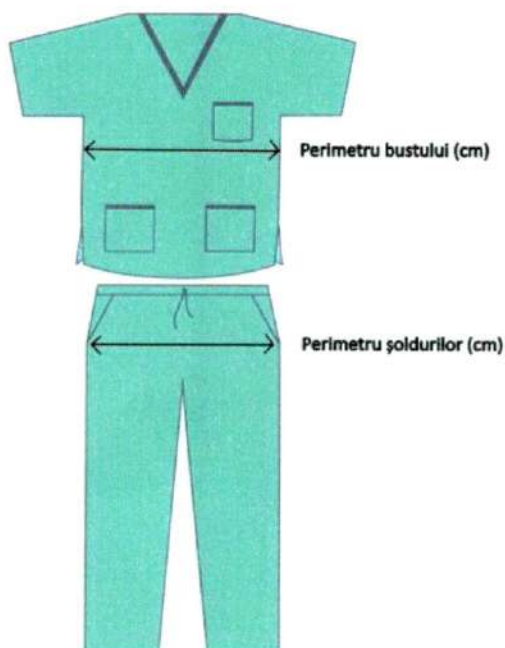

FIȘA TEHNICĂ Costum medical unisex

1. Denumire produs
Costum medical unisex.

2. Cod produs
Model YFS – 20.

3. Descriere produs
Costum medical unisex. Țesătura este un compozit de poliester și cotton, densitatea 160g/m², culoarea albastru siniliu-azuriu. Bluza cu mâneca scurtă, pînă la mijlocul șoldurilor, fără sistem de închidere, guler în formă V și 3 buzunare în față. Pantalonii model clasic, cu buzunare, cu bandă cu elastic fixat în interior și șiret în talie. Destinate tuturor profesioniștilor din domeniul medical care lucrează în spitale, clinici sau cabinete medicale.

4. Material
Compoziția: 65% poliester, 35% bumbac
Densitatea materialului - 160gr/m².

5. Caracteristici constructive

Y.F.S. GIDA TEM AMBALAJ
MEDICAL TEKSTİL SAN.TIC.LTD.STİ.
TEL: 0212 250 00 00 FAX: 0212 250 00 00
E-MAIL: info@yfs.com.tr
Y.F.S. GIDA TEM AMBALAJ
MEDICAL TEKSTİL SAN.TIC.LTD.STİ.

Mărime	Perimetru bustului (cm)	Perimetrul șoldurilor (cm)
S	106	114
M	110	118
L	114	122
XL	118	126
2XL	122	130
3XL	126	134
4XL	130	138

6. Instrucțiuni de utilizare

Echipamentul este realizat din material ușor, comod, care este rezistent la spălare de 60grade, în mașină de spalat autonomă. La spălare, nu se utilizează înălbitor și se calcă la temperatură scăzută. Uscare prin centrifugare.

7. Produsul este ambalat individual în pungă din polietilenă cu inscripția mărimii, modelul costumului și metoda de întreținere.

8. Instrucțiuni de depozitare

Depozitarea se realizează în ambalajul original. A se păstra la temperatura cuprinsă între 0°C la +30°C, într-un loc uscat și curat, ferit de umiditate, departe de lumina directă a soarelui, de orice flacără, de picături de apă și de vapori de solvenți.