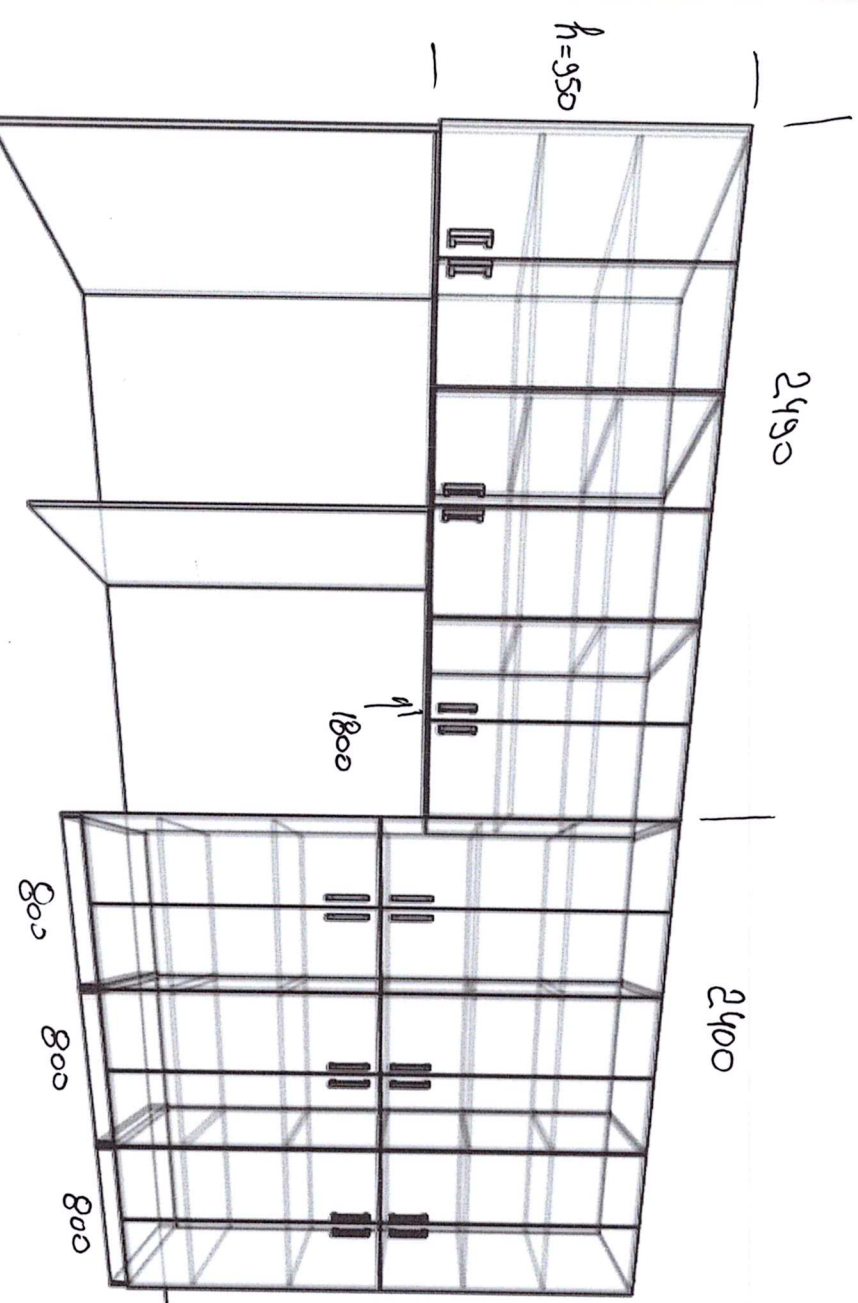

Carcasa ABS - 0.5 mm.
 Fatada ABS - 2.0 mm

[Handwritten signature]

Заказ №:	Дата:	16.07.2024
Клиент:		
Дизайнер:		
Примечание:		

[Handwritten signature]

- Bucataria

- h=850\750

- L=2600

- W=600\300

Pal K/S 18mm-8100
Val. GTV

Manere 128mm

Carcasa ABS-05mm
Façada ABS 2.0mm

Proscovici

MLB

Заказ №:	Дата:
Клиент:	30.07.2024
Дизайнер:	
Примечание:	

- Set de mobile
- H=2750
- L=4890
- W=500
- Pal K/S 18mm -8100 wite
- Bal GTV
- Manere 128mm

CARCASA ABS - 05 mm
Fata ruda ABS 2.0 mm

Заказ №:	Дата:	30.07.2024
Клиент:		
Дизайнер:		
Примечание:		

[Handwritten signature]

[Handwritten signature]