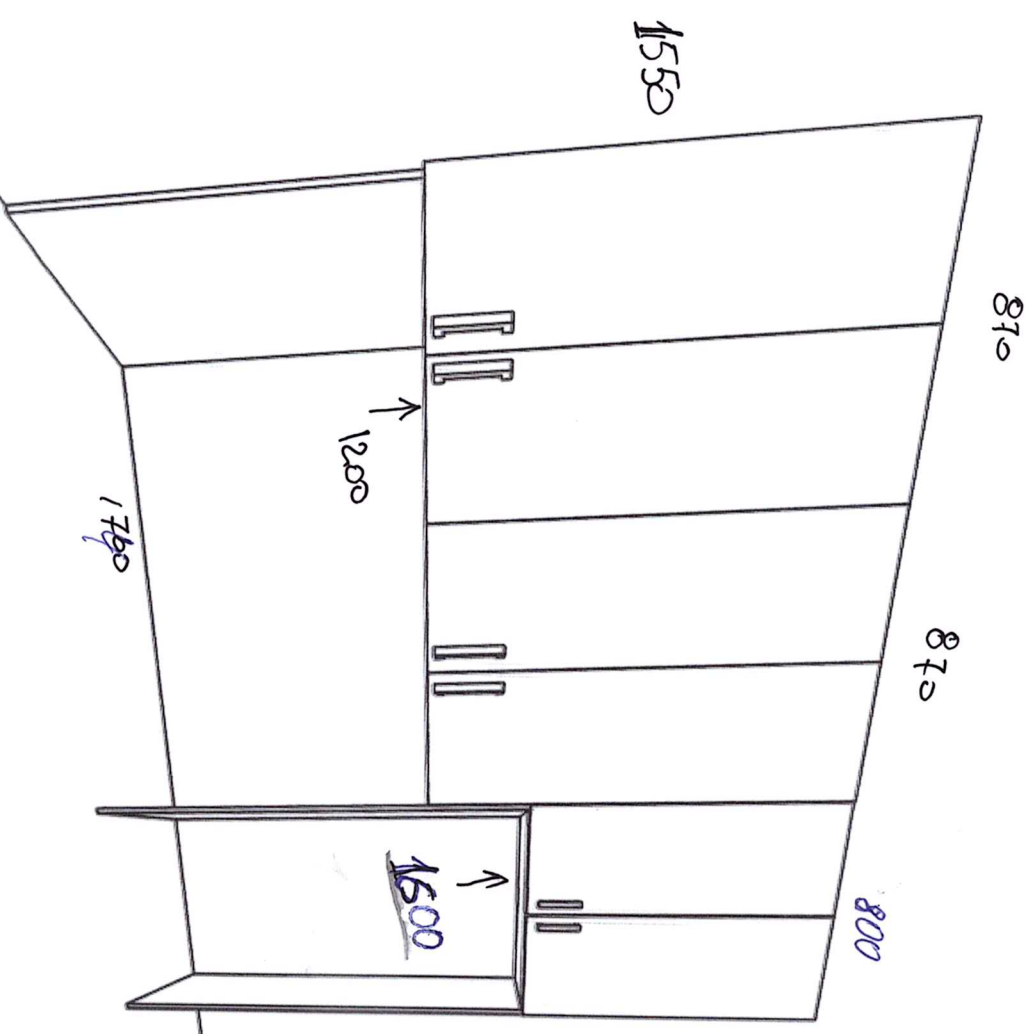

Dulap

- h=2400
- L=800
- W=400

Pal K/S 18mm-8100

Val. GTV

Manere 128mm

Сателит ABS-05mm

Fațacile ABS-2.0mm

Заказ №:	Дата:
Клиент:	30.07.2024
Дизайнер:	
Примечание:	

● Dulap

- h=2300
- L=1100
- W=1100
- Pal K/S 18mm-8100
- Pal fasad K/S K017PW

Val. GTV

Manere 128mm

Сягцаспа ABS - 05 мм
Fata da ABS - 2.0 мм

Заказ №:	Дата:
Клиент:	16.07.2024
Дизайнер:	
Примечание:	

- Masa
- H=750
- L=2900
- W=2450
- Pal K/S 18mm -8100 wite
- Pal fasad-cap. K/S 18mm – K017PW
- GL. GTV
- Manere 128mm

Comasa ABS - 0.5 mm
Fasada ABS - 2.0 mm

Handwritten signature

Handwritten signature

Заказ №:	Дата:	16.07.2024
Клиент:		masa
Дизайнер:		
Примечание:		

- Set de mobile
- H=2750
- L=2540
- W=500
- Pal K/S 18mm -8100 wite
- Bal GTV
- Manere 128mm

- Blat EGGER F-205

- Pal K/S 18mm-8100

- Val. GTV

- Manere 128mm

Carcasa ABS - 0.5mm
 Fațada ABS - 2. mm

Заказ №:	Дата:
Клиент:	16.07.2024
Дизайнер:	
Примечание:	

● Set de mobila

- h=2750
- L=4200
- W=600