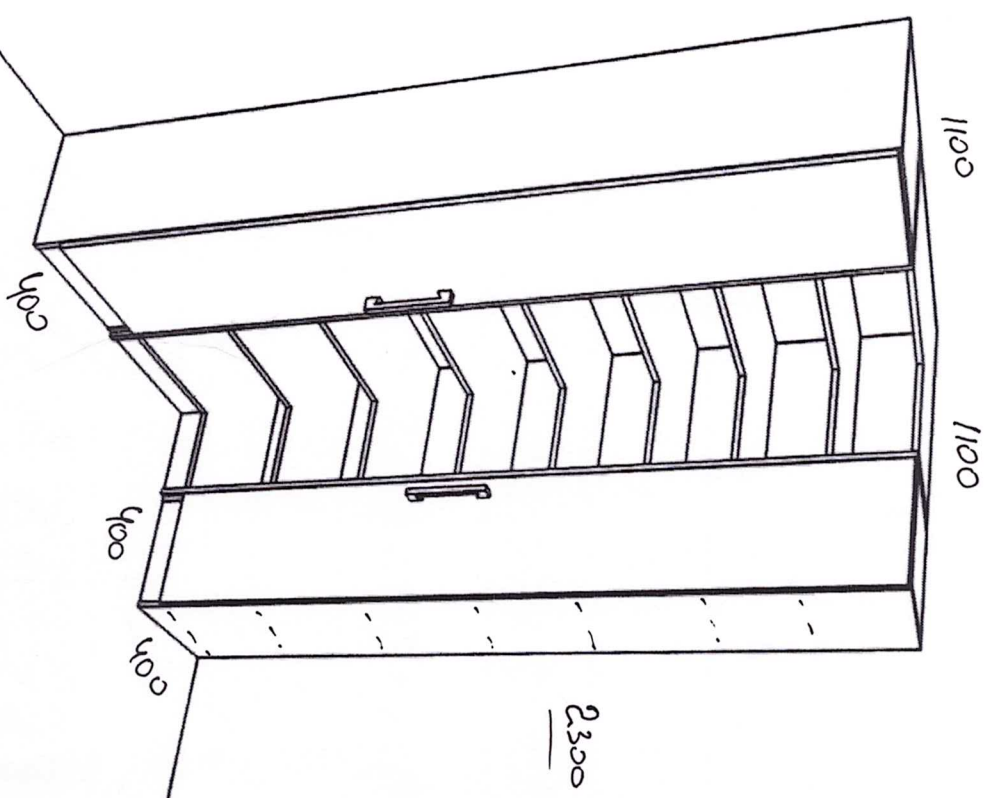

Dulap

- h=2400
- L=800
- W=400

Pal K/S 18mm-8100

Val. GTV

Manere 128mm

Сателит ABS-05mm

Fațacile ABS-2.0mm

Заказ №:	Дата:
Клиент:	30.07.2024
Дизайнер:	
Примечание:	

● Dulap

- h=2300
- L=1100
- W=1100
- Pal K/S 18mm-8100
- Pal fasad K/S K017PW

Val. GTV

Manere 128mm

Сягцаспа ABS - 05 мм
Fata da ABS - 2.0 мм

Заказ №:	Дата:
Клиент:	16.07.2024
Дизайнер:	
Примечание:	

- Masa
- H=750
- L=2900
- W=2450
- Pal K/S 18mm -8100 wite
- Pal fasad-cap. K/S 18mm – K017PW
- GL. GTV
- Manere 128mm

Comasa ABS - 0.5 mm
Fasada ABS - 2.0 mm

Handwritten signature

Handwritten signature

Заказ №:	Дата:	16.07.2024
Клиент:		masa
Дизайнер:		
Примечание:		

- Set de mobile
- H=2750
- L=2540
- W=500
- Pal K/S 18mm -8100 wite
- Bal GTV
- Manere 128mm

- Blat EGGER F-205

- Pal K/S 18mm-8100

- Val. GTV

- Manere 128mm

Carcasa ABS - 0.5mm
 Fațada ABS - 2. mm

Заказ №:	Дата:
Клиент:	16.07.2024
Дизайнер:	
Примечание:	

● Set de mobila

- h=2750
- L=4200
- W=600