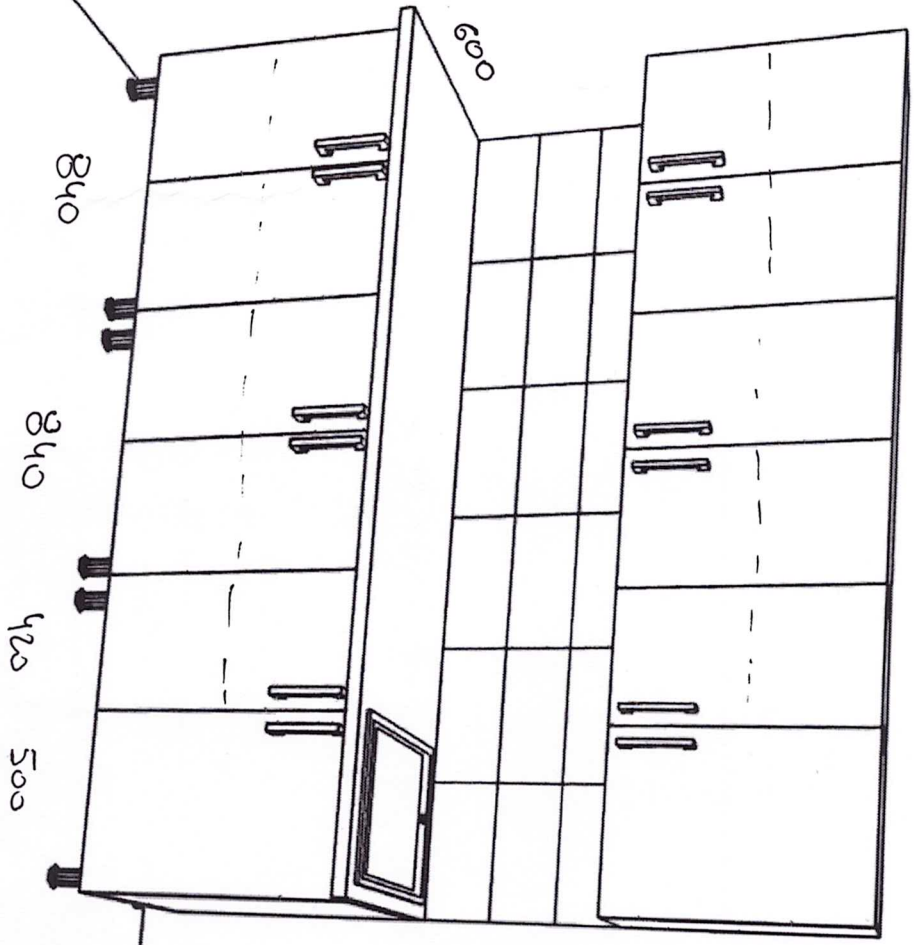

Comasa ABS - 0.5 mm
Fasada ABS - 2.0 mm

Handwritten signature

Handwritten signature

Заказ №:	Дата:	16.07.2024
Клиент:		masa
Дизайнер:		
Примечание:		

- Set de mobile
- H=2750
- L=2540
- W=500
- Pal K/S 18mm -8100 wite
- Bal GTV
- Manere 128mm

Carcasa ABS - 0.5 mm.
 Fatada ABS - 2.0 mm

[Handwritten signature]

Заказ №:	Дата:	16.07.2024
Клиент:		
Дизайнер:		
Примечание:		

[Handwritten signature]

- Bucataria

- h=850\750

- L=2600

- W=600\300