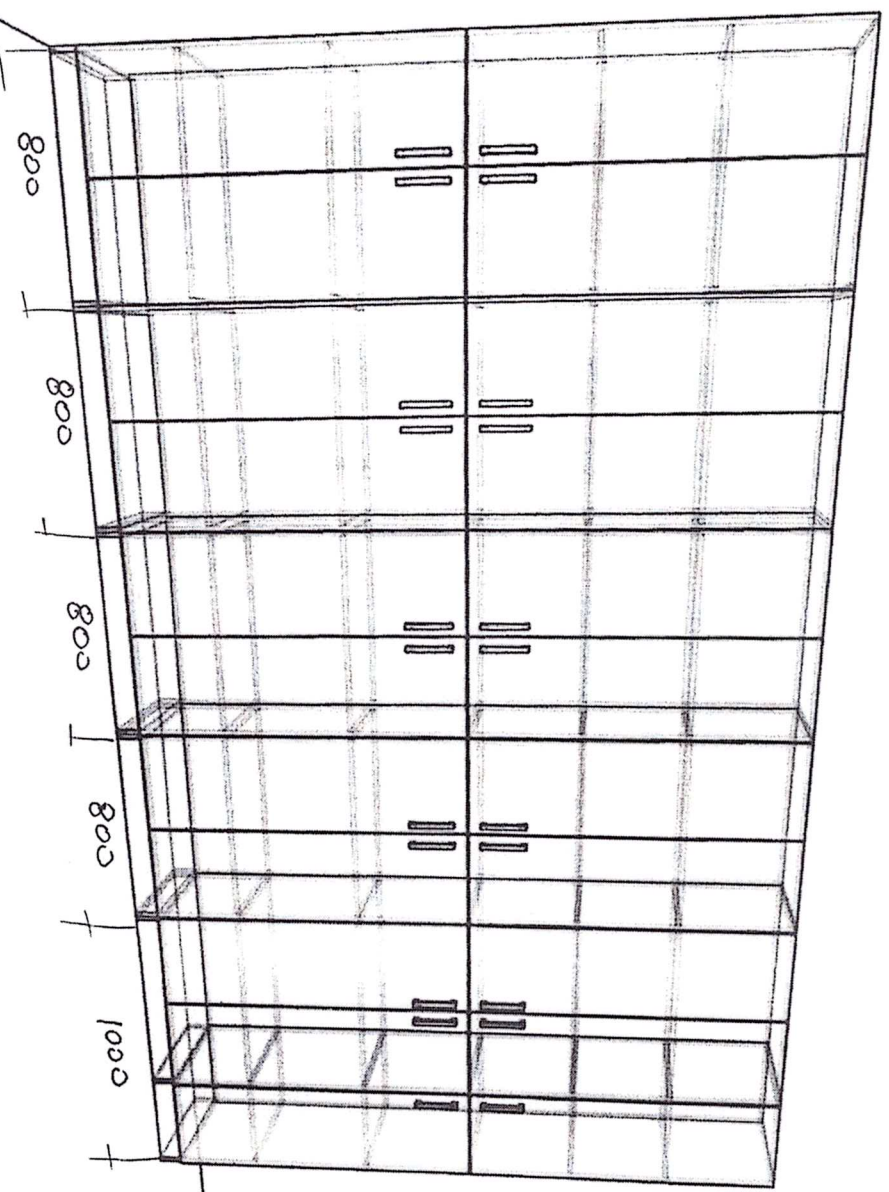

● Set de mobila

- h=2750
- L=4200
- W=600

Pal K/S 18mm-8100
Val. GTV

Manere 128mm

Carcasa ABS-05mm
Façada ABS 2.0mm

Proscovici

MLB

Заказ №:	Дата:
Клиент:	30.07.2024
Дизайнер:	
Примечание: