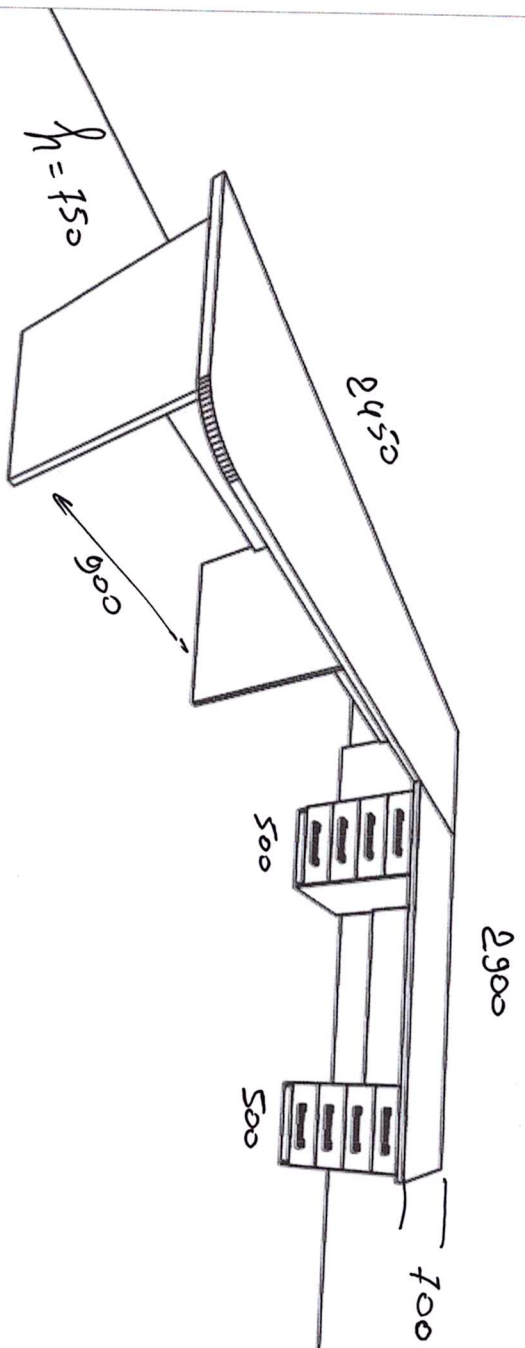

Dulap

- h=2400
- L=800
- W=400

Pal K/S 18mm-8100

Val. GTV

Manere 128mm

Сателит ABS-05mm

Fațacile ABS-2.0mm

Заказ №:	Дата:
Клиент:	30.07.2024
Дизайнер:	
Примечание:	

● Dulap

- h=2300
- L=1100
- W=1100
- Pal K/S 18mm-8100
- Pal fasad K/S K017PW

Val. GTV

Manere 128mm

Сягцаспа ABS - 05 мм
Fata da ABS - 2.0 мм

Заказ №:	Дата:
Клиент:	16.07.2024
Дизайнер:	
Примечание:	

- Masa
- H=750
- L=2900
- W=2450
- Pal K/S 18mm -8100 wite
- Pal fasad-cap. K/S 18mm – K017PW
- GL. GTV
- Manere 128mm

Comasa ABS - 0.5 mm
Fasada ABS - 2.0 mm

Handwritten signature

Handwritten signature

Заказ №:	Дата:	16.07.2024
Клиент:		masa
Дизайнер:		
Примечание:		

- Set de mobile
- H=2750
- L=2540
- W=500
- Pal K/S 18mm -8100 wite
- Bal GTV
- Manere 128mm

Carcasa ABS - 0.5 mm.
 Fatada ABS - 2.0 mm

[Handwritten signature]

Заказ №:	Дата:	16.07.2024
Клиент:		
Дизайнер:		
Примечание:		

[Handwritten signature]

- Bucataria

- h=850\750

- L=2600

- W=600\300