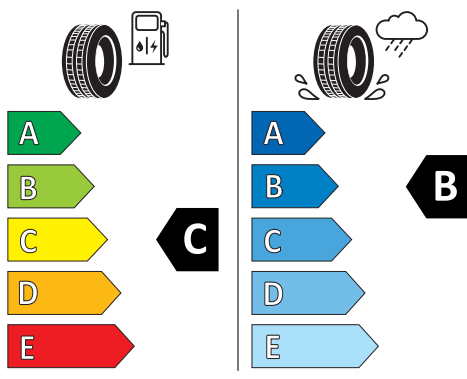

Fișă cu informații despre produs 225/65 R 16 C Arivo Transito

ARZ6-C 112/110 R

Regulamentul delegat (UE) 2020/740

Denumirea sau marca comercială a furnizorului		ARIVO	
Denumirea comercială		TRANSITO ARZ6-C	
Identificatorul tipului de pneu	Clasa de pneuri	3EAR218	C2
Indicativul dimensiunii pneului		225/65R16C	
Simbolul categoriei de viteză		R 170 km/h	
Indice de sarcină (pentru montare nejumelată)		112	
Indice de sarcină (pentru montare jumelată)		110	
Clasa de eficiență a consumului de combustibil		C	
Clasa de aderență pe teren umed		B	
Clasa de zgomot exterior de rulare	Valoarea de zgomot exterior de rulare	B	71 dB
Pneu destinat utilizării în condiții extreme de zăpadă		Nu	
Indice de sarcină pentru descrierea serviciului suplimentar (pentru montare nejumelată)		-	
Indice de sarcină pentru descrierea serviciului suplimentar (pentru montare jumelată)		-	
Simbolul categoriei de viteză (pentru descrierea serviciului suplimentar)			
Data începerii producției (Săptămână / An)		09/20	
Data încheierii producției (Săptămână / An)		-	
Adresa furnizorului		ARIVO, Taishan Road, Cao County, Heze City, 274400 Shandong Province China.	
Informații suplimentare			

ARIVO

3EAR218

225/65R16C 112/110 R

C2

2020/740