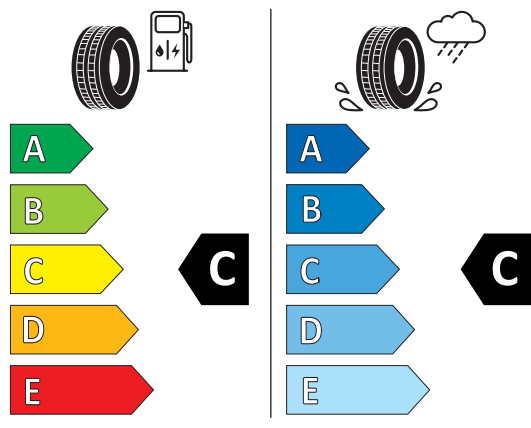

Fișă cu informații despre produs 235/65 R 16 C X Wonder Van 121/119R 8PR Tourador

Regulamentul delegat (UE) 2020/740

Denumirea sau marca comercială a furnizorului		TOURADOR	
Denumirea comercială		X WONDER VAN	
Identificatorul tipului de pneu	Clasa de pneuri	9744680	C2
Indicativul dimensiunii pneului		235/65R16C	
Simbolul categoriei de viteză		R 170 km/h	
Indice de sarcină (pentru montare nejumelată)		121	
Indice de sarcină (pentru montare jumelată)		119	
Clasa de eficiență a consumului de combustibil		C	
Clasa de aderență pe teren umed		C	
Clasa de zgomot exterior de rulare	Valoarea de zgomot exterior de rulare	B	72 dB
Pneu destinat utilizării în condiții extreme de zăpadă		Nu	
Indice de sarcină pentru descrierea serviciului suplimentar (pentru montare nejumelată)		121	
Indice de sarcină pentru descrierea serviciului suplimentar (pentru montare jumelată)		119	
Simbolul categoriei de viteză (pentru descrierea serviciului suplimentar)		R	
Data începerii producției (Săptămână / An)		01/20	
Data încheierii producției (Săptămână / An)		-	
Adresa furnizorului		TOURADOR, HAIER ROAD	
Informații suplimentare			

TOURADOR 9744680

235/65R16C 121/119 R C2

2020/740