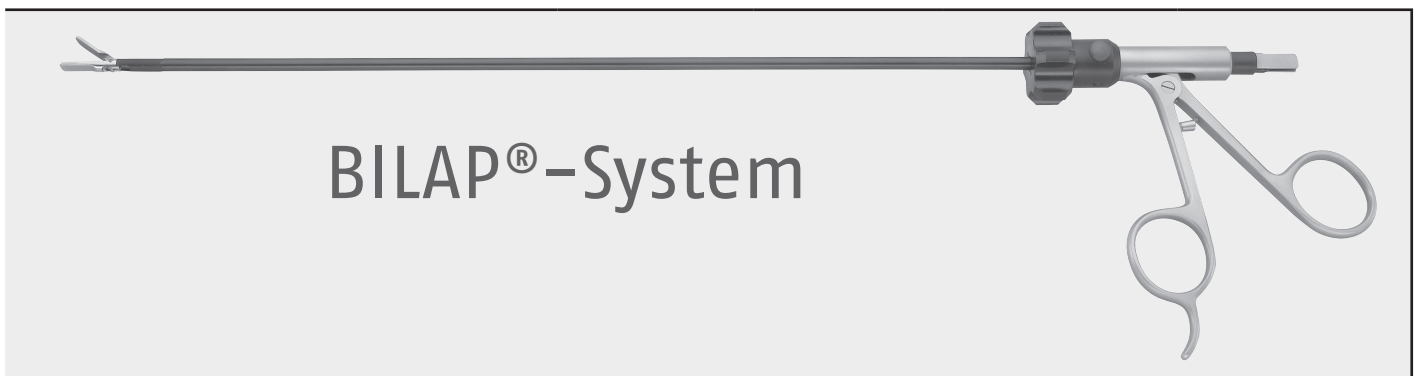

### BILAP®-System, bipolar

#### BILAP®-System, bipolar

Der modulare Aufbau der BILAP®-Zangen bietet für jeden Anwendungsbereich das richtige Werkzeug

- Verwendbar mit bipolaren Standard-Kabeln
- Komplette zerlegbar
- Handgriff vollständig elektrisch isoliert
- „Aktives“ öffnen und schließen: für sichere Präparation von Gewebe
- Robuste Bauweise: sicheres Fassen von Gewebe, guter Verschluss von Gefäßen / Blutungen
- Verschiedene Maulteile, auch zum kombinierten Koagulieren und stromunterstützten Schneiden: schnelles Arbeiten, Instrumentenwechsel nicht notwendig

The modular design concept of the BILAP® graspers offers the right tool for all applications

- Can be used with standard bipolar cables
- Completely detachable
- Handle electrically fully isolated
- „Active“ opening and closing: for safe tissue dissection
- Solid construction: safe grasping of tissue, good sealing of vessels/bleeding
- Various jaws, also for combined electrical coagulation and cutting: fast performance, changing of instruments not necessary