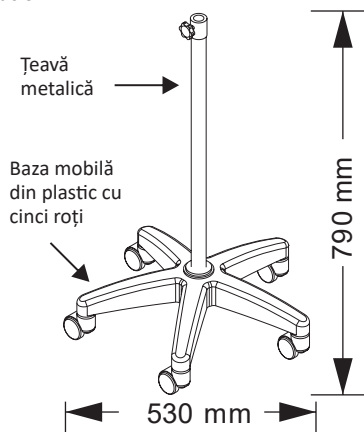

49040

HYRIDIA 7 LUMINI LED CU BRAȚ FLEXIBIL - cărucior

49041

HYRIDIA 7 LUMINI LED CU BRAȚ METALIC CU ARC - cărucior

49047

SPOT LED - LUMINĂ REGLATĂ - cărucior

6. Instalare și reglaje

A. Verificați corpul principal și treceți prin alimentarea cu energie electrică.