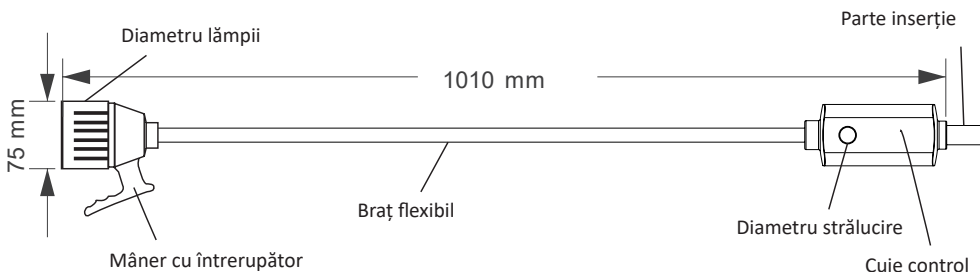

Presiune atmosferică: $86.0 \text{ kPa} \sim 106.0 \text{ kPa}$

5. Componente ale lămpilor

A. PARTEA DE SUS

Inclusiv capul de lampă, brațul flexibil, controlul

49035

LUMINA LED LIGHT - cărucior

49040

HYRIDIA 7 LUMINI LED CU BRAȚ FLEXIBIL- cărucior