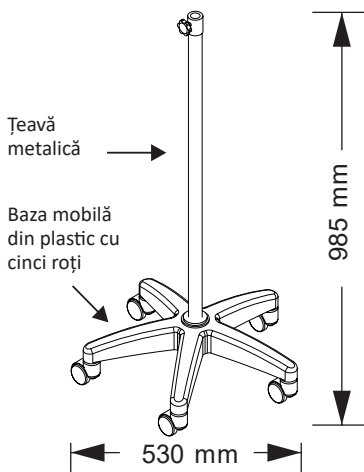

49035

LUMINA LED LIGHT - cărucior