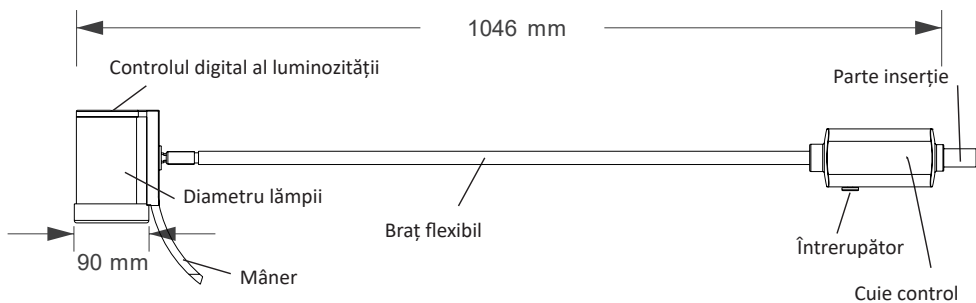

49041

HYRIDIA 7 LUMINI LED CU BRAȚ METALIC CU ARC - cărucior