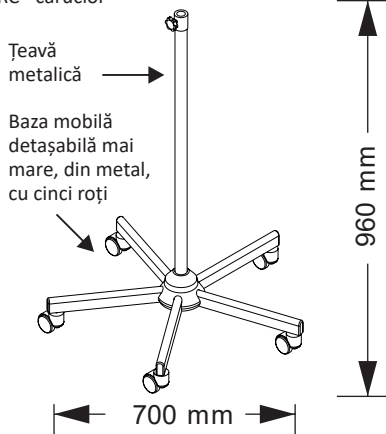

49041

HYRIDIA 7 LUMINI LED CU BRAȚ METALIC CU ARC - cărucior