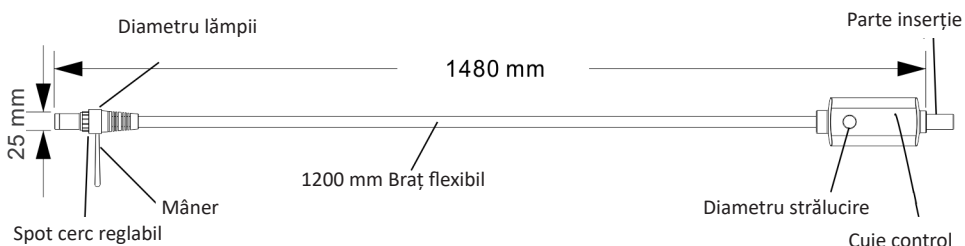

49047

SPOT LED - LUMINĂ REGLATĂ - cărucior