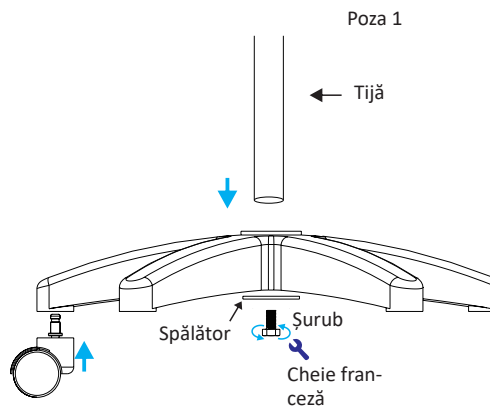

B. Instalare mobilă

1. Baza mobilă din plastic: introduceți cele 5 roțile din plastic în cele cinci ramuri ale bazei. Scoateți tija metalică verticală, introduceți bine tubul în baza mobilă din plastic, apoi blocați șurubul din partea de jos a bazei. (A se vedea imaginea 1).