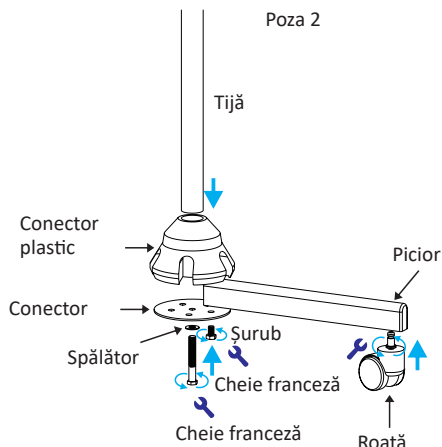

2. Baza metalică detașabilă: scoateți picioarele și înșurubați roțile.

În al doilea rând, introduceți picioarele în fantele părții de conectare din plastic, puneți piesa de conectare metalică de jos și înșurubați șuruburile pentru a fixa picioarele în partea de conectare. În cele din urmă, introduceți tija metalică verticală în partea de conectare din plastic și blocați șurubul mai lung din centrul părții inferioare. (A se vedea imaginea 2).

C. Introduceți corpul principal de sus în partea de sus a tije metalice verticale, înșurubând bine din lateral, conectați ștecherul la priza electrică și porniți-l pentru a lucra.

7. Observație

1. Înainte de curățare, scoateți mai întâi cablul electric.
2. Nu este permisă curățarea cu detergent lichid.
3. Instalarea trebuie să respecte instrucțiunile.
4. Becul trebuie înlocuit după ce se răcește.
5. Instalarea, remediarea defecțiunilor și reglarea trebuie să fie efectuate de personal profesionist.
6. Nu puneți nimic pe cablul electric.

8. Garanție și servicii post-vânzare

1. Garanție de 12 luni de la portul de încărcare

- Perioada de garanție în mod normal de utilizare, problema din cauza calității produsului, consumatorul depinde de buletinul de garanție și factura și se bucură de servicii de întreținere gratuite.
- Fără autorizația fabricii noastre după instalarea altor caracteristici, defecțiunea nu intră în sfera de aplicare a garanției.
- Marca de pe produse, cum ar fi nr. de model, data fabricii a fost schimbată, ștersă, mutată sau neidentificată, nu va beneficia de servicii de întreținere gratuite.
- Deoarece căderea, stoarcerea, îmbibarea, umezeala și alți factori umani au cauzat defecțiunea nu intră în sfera de aplicare a garanției.

2. Servicii post-vânzare

Clienții sunt rugați să furnizeze codurile produselor, imagini sau videoclipuri care ne vor ajuta să confirmăm problema. După ce recunoaștem problema, dacă este ușor de rezolvat, vom trimite clientului piesa de înlocuire pentru a rezolva problema. În cazul în care problema este ireparabilă, atunci vom lua în considerare returnarea sau retrimiteră.

9. Diagnosticarea defecțiunilor și depistarea defecțiunilor

1. La pornire, lumina nu poate fi aprinsă.

verificați dacă cablul electric este bine conectat.

verificați dacă priza electrică are curent electric

verificați dacă lampa este deteriorată sau nu, dacă becul este conectat corect sau nu.

Detectarea defecțiunilor:

- a. Reconectați cablul electric.
- b. asigurați-vă că priza are curent electric.
- c. înlocuiți-l cu un bec de rezervă sau luați acest bec pentru a instala alte unități.

Observații: Nu dezinstalați capul de lampă fără instrucțiunile noastre sau într-un mod neprofesionist.

2. Dacă problema nu este conexiunea de alimentare și becul, dar lumina tot nu poate funcționa, verificați dacă problema provine de la placa de circuit sau de la variator.

Detectarea defecțiunilor: