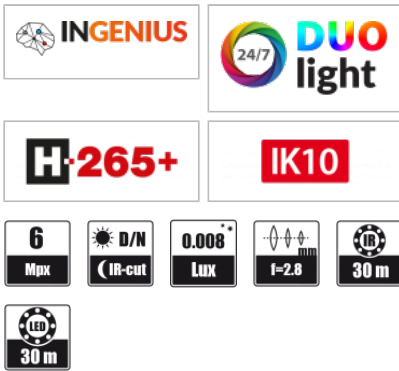

Уличная IP камера NVIP-6H-6201/WL/7043

6000 VSS IP

КЛЮЧЕВЫЕ ОСОБЕННОСТИ

- разрешение 6 MPx
- объектив стандартный, f=2.8 мм/F1.6
- Human/Vehicle Object Classification
- механический ИК-фильтр
- Video content analysis based on Deep Learning
- поддержка карт microSD
- WDR с двойным сканированием матрицы
- чувствительность от 0.008 lx
- ИК-подсветка, дальность до 30 м
- Иллюминатор белого света, дальность до 30 м

СОВМЕСТИМОСТЬ

РАЗМЕРЫ

ИЗОБРАЖЕНИЕ

ПЗС-матрица	6 MPx матрица CMOS 1/2.5" SmartSens
Чувствительность	0.008 lx/F1.6 - цветной режим • 0 lx (ИК вкл.) - ч/б режим
Электронный затвор	автоматически/вручную: 1/4 сек ~ 1/100000 сек
Замедленный затвор (DSS)	до 1/4 сек
Широкий динамический диапазон (WDR)	да (двойное сканирование матрицы), 120dB
Цифровое шумоподавление (DNR)	3D
Выделить компенсацию (HLC)	есть
Компенсация фоновой засветки (BLC)	есть
Уменьшение мерцания изображения (Antiflicker)	да

СЕТЬ

Разрешение потока видео	3200 x 1800 (QHD+), 2688 x 1520, 1920 x 1080 (Full HD), 1280 x 720 (HD), 704 x 576, 640 x 480 (VGA), 352 x 288 (CIF), 480 x 240
Скорость отображения	20 к/сек для 3200 x 1800 (QHD+) • 30 к/сек для других разрешений
Режим нескольких потоков	3 потока
Компрессия видео/аудио	H.264, H.264+, H.265, H.265+, MJPEG/G.711
Количество одновременных соединений	макс. 6
Пропускная способность	24 Мб/с вместе
Поддержка сетевых протоколов	HTTP, IPv4, IPv4/v6, UDP, HTTPS, FTP, DHCP, DDNS, NTP, RTSP, RTP, UPnP, SNMP, QoS, IEEE 802.1X, PPPoE, SMTP, RTCP, P2P, HTML5, RTMP
Поддержка протокола ONVIF	Profile G/S/T