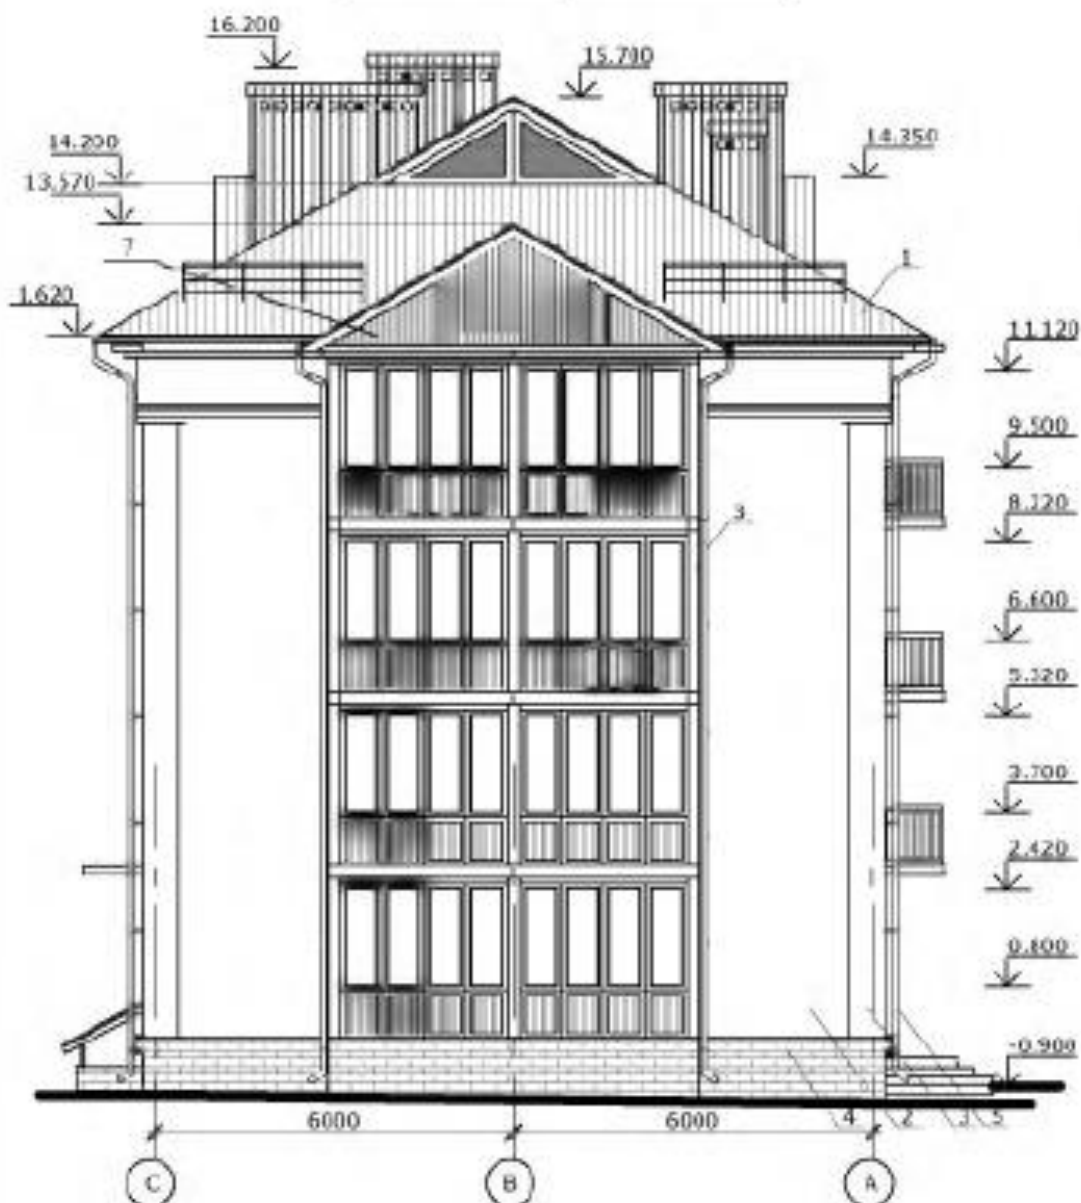

### Fatada C-A (reconstructie)

#### BORDEROU FINISARE EXTERIOR

r. pe itada	Denumirea elementului	Nota
1	Acoperis tabla cutata - culoare maro	
2	Tencuiala structurată - culoare galbenă	peretii
3	Tencuiala structurată - culoare albă	peretii
4	Ceramogranit culoare maro mat	sochi
5	Vopsea de exterior culoare alba	elemente decorative
6	Burlane - culoare alba	