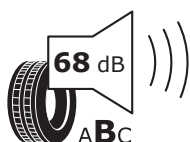

ARIVO

2EAR541

185/65R14 86 H

C1