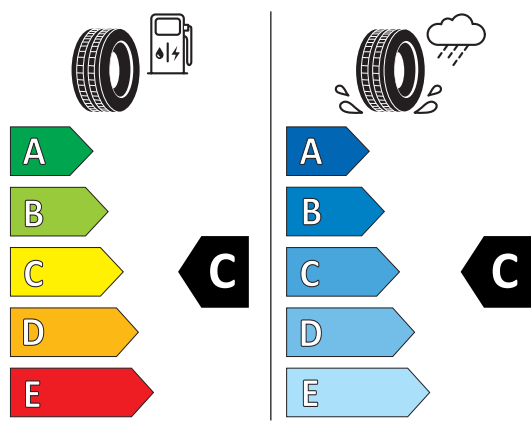

Fișă cu informații despre produs 185/65 R 14 Arivo Premio

ARZERO 86H

Regulamentul delegat (UE) 2020/740

Denumirea sau marca comercială a furnizorului		ARIVO	
Denumirea comercială		PREMIO ARZERO	
Identificatorul tipului de pneu	Clasa de pneuri	2EAR541	C1
Indicativul dimensiunii pneului		185/65R14	
Simbolul categoriei de viteză		H 210 km/h	
Indicele capacității de încărcare		86	
Versiunea de sarcină		SL	
Clasa de eficiență a consumului de combustibil		C	
Clasa de aderență pe teren umed		C	
Clasa de zgomot exterior de rulare	Valoarea de zgomot exterior de rulare	B	68 dB
Pneu destinat utilizării în condiții extreme de zăpadă		Nu	
Pneu destinat utilizării în condiții extreme de polei		Nu	
Data începerii producției (Săptămână / An)		12/20	
Data încheierii producției (Săptămână / An)		-	
Adresa furnizorului		ARIVO, Taishan Road, Cao County, Heze City, 274400 Shandong Province China.	
Informații suplimentare			

ARIVO

2EAR541

185/65R14 86 H

C1

2020/740