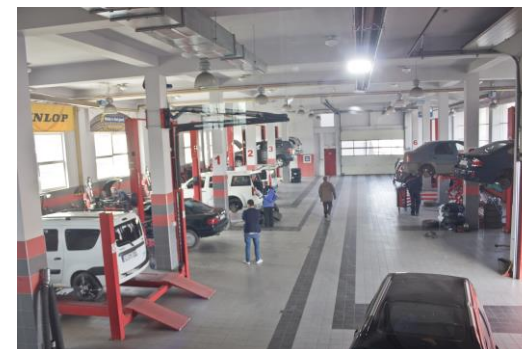

Din 06.02.2024

Prin prezenta „Agropiese TGR GRUP” SRL vă aduce la cunoștință ca avem centre de asistență tehnică pe adresele:
mun. Chisinau sos.Muncești 271/9 – zona de lucru peste 800 m2 / mun. Chisinau str. Petricasni 5/1 - zona de lucru peste 600 m2
In aceste centre sint muncitori si posturi pentru a demonta/monta si balansa anvelope - 8 posturi (in sezon-10).

Deservirea - fara rind conform unui grafic stabilit

Demontarea/montarea si balansarea anvelopelor – **contra plata**

marimea	Lei/buc		
	снятия/ установка колеса	Шиномонтаж	Балансировка шины
	D/m roata	Demontarea/Montarea anvelope	Balansarea anvelopei
Anvelopa 195 R15C	35	49	56
Anvelopa 195/70 R15C	35	49	56
Anvelopa 215/70 R15C	35	49	56
Anvelopa 225/70 R15C	35	49	56
Anvelopa 205/65 R16C	35	56	56
Anvelopa 205/75 R16C	35	56	56
Anvelopa 215/60 R16	21	49	63
Anvelopa 215/65 R16C	35	56	56
Anvelopa 235/65 R16C	35	56	56
Anvelopa 245/70 R16	21	49	63
Anvelopa 215/55 R17	21	56	63
Anvelopa 235/55 R19	21	84	91

Cu respect,

Manager

Malcoci Ion

Тел.:(+37322)85-90-30