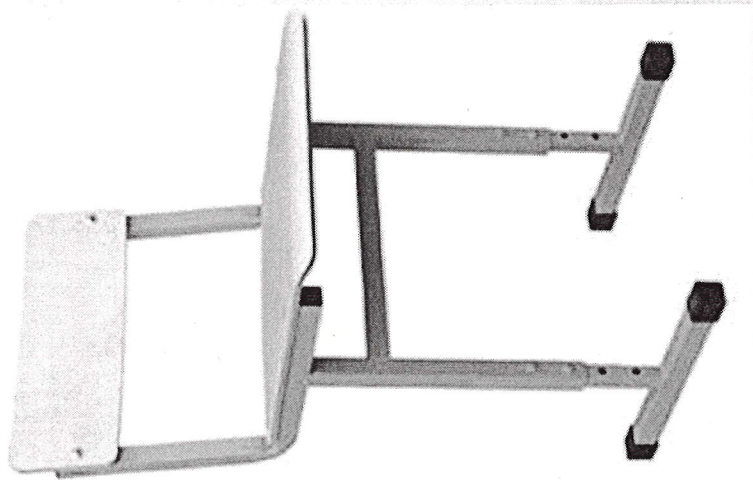

Артикул 53

Парта двухместная на круглом
каркасе

sc 95

15 вив

sc 95
dir. enter. B. Jucobeanu

Характеристики: (смотреть все).

№ 95

Тип парты	Двухместная, регулируемая по высоте, на круглом каркасе
Высота	640/700/760 мм
Ширина	1200 мм
Глубина	500 мм
Материал	ДСП/Металл

Анexo 53

Scaun reglabil pentru un elev

Sc 95

Anexa 53

30 buc

Стул регулируемый по высоте ~~101~~

- 3-5 grupa p/u 1-4 clasa 320x350 mm
- 5-7 grupa p/u 5-12 clasa 380x380 mm

Anexa 54