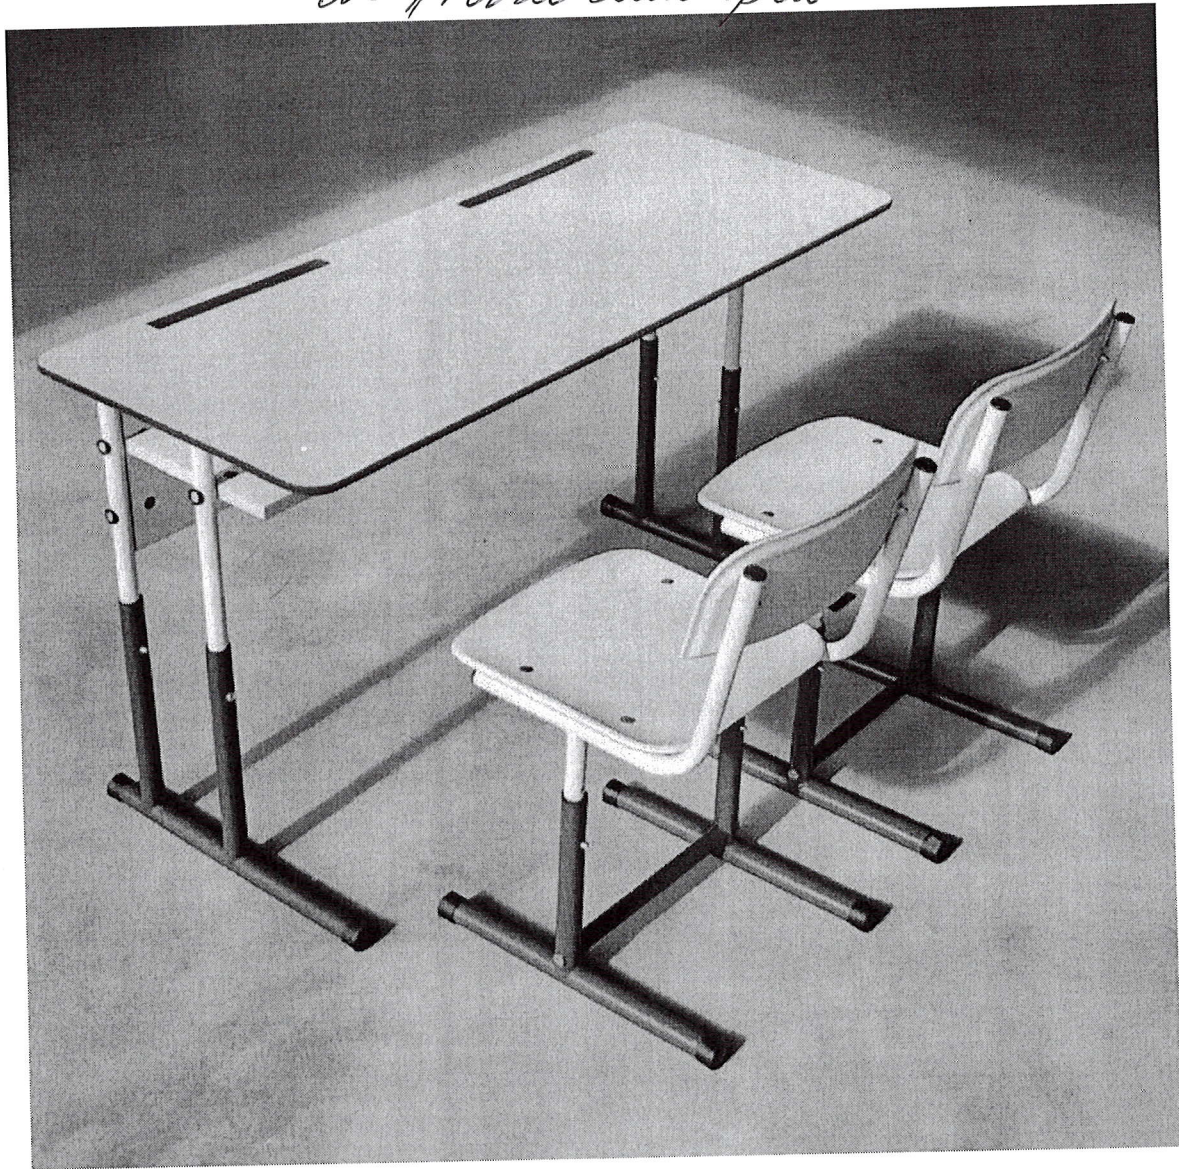

str. M.Dragan ,16/2, Chișinău MD – 2023, tel. (+373) (022) 47-10-61, Email- s_grama@mail.ru

Scaun p/u elevi

30 buc

Mobilierul pentru instituțiile de învățământ de la compania table.md este caracterizat prin materiale de înaltă calitate. Scaunul se produce în mai multe dimensiuni, în dependență de grupa de vârstă a elevilor. Este echipat cu spătar și șezătoare fabricate din placaj ergonomic ecologic acoperit cu lac pe bază de apă. Scaunul este durabil și robust, designul fiind realizat pe un cadru metalic ce permite copilului să mențină o postură corectă.

Dimensiuni scaun S28: 380hx350hx460 mm. Înălțime șezut: 450 mm. Scaunul se poate produce în mai multe dimensiuni, în dependență de grupa de vârstă a elevilor.

Culoare bej

Directorul Samohvalova T

• **Product overview- 30 de seturi**