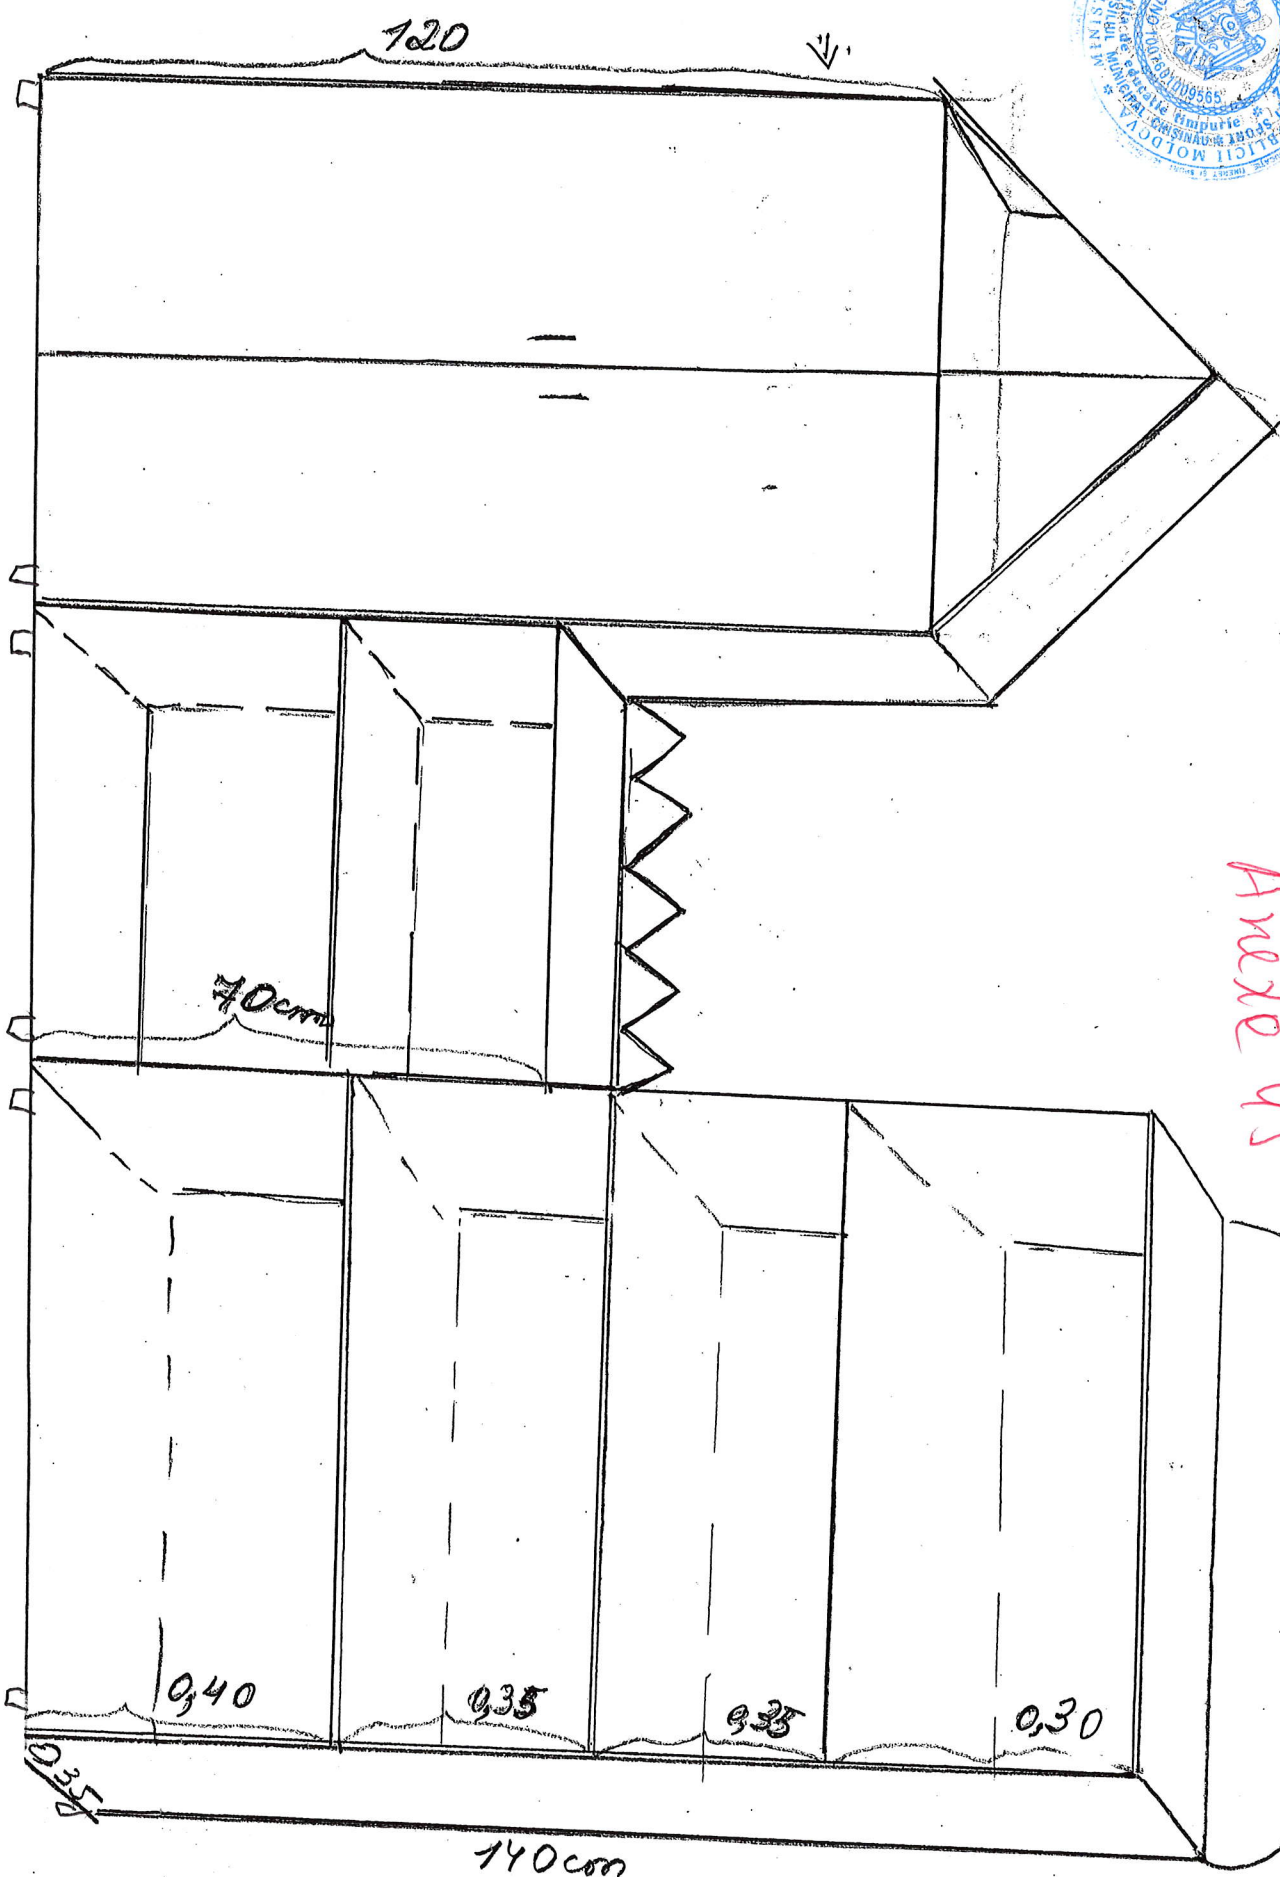

Delega. cu
2 usi si
vizi rafturi

Nota: set de mobili din materiale - corcocal de culoare lemnului
deschis cu margini colorate (rozalie, usile dulapurii sa fie colorate de
diferite culori. Culorile se discuta cu educatoarea
clanurile sa fie legate suplimentar de
moderatori - bure

Anexe 45