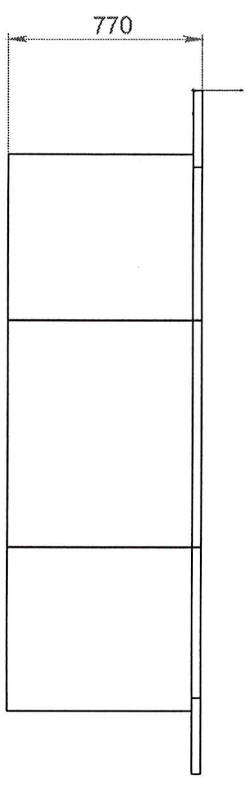

7 Anexe nr 6

8 Masa de scolarizare
din set
1 buc
455-225

CONSTATAM CA
ANEXE LA CERTIFICATUL DE
ADOPTARE A PROIECTULUI
DE PROIECTARE SI
DIMENSIONARE SI
DIMENSIONARE SI
DIMENSIONARE SI

POZIȚIA ÎN DOCUMENT	NUME	DATA
PROIECTANT		
VERIFICATOR		
APROBATOR		
PROIECTANT		
VERIFICATOR		
APROBATOR		
PROIECTANT		
VERIFICATOR		
APROBATOR		

PAȘI CERTIFICAT Nr:
Masa Director
MAȘINĂ: 1:20 MAȘCĂ:
ANCI 1 N3 1

8 7 6 5 4 3 2 1