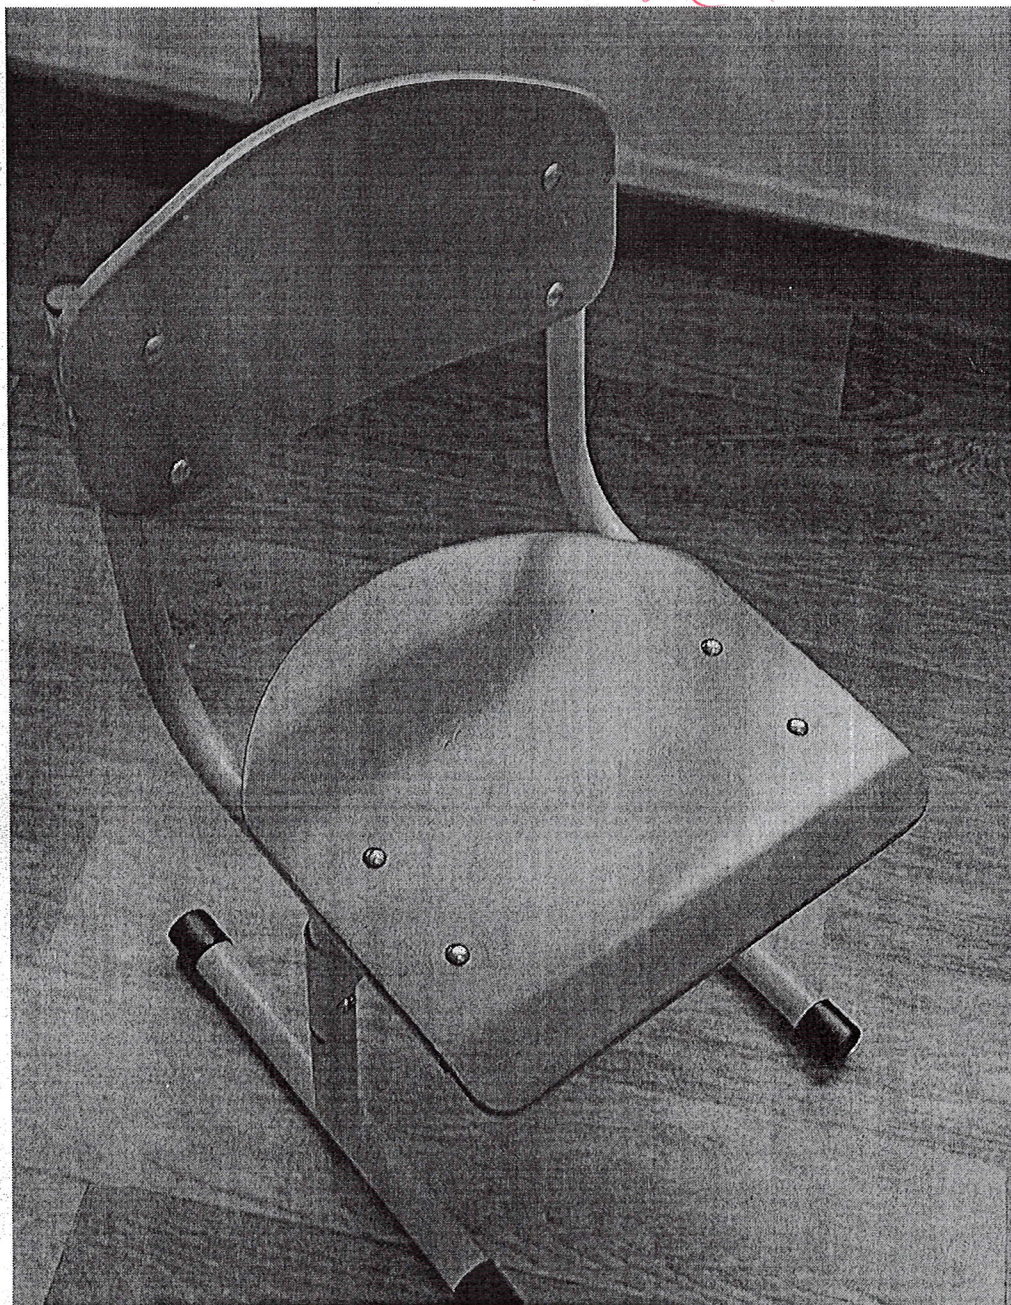

GET 211

Scaune pentru copii
reglabile 36 buc

Anexo 60

h 260-340mm.

culoarea galbene