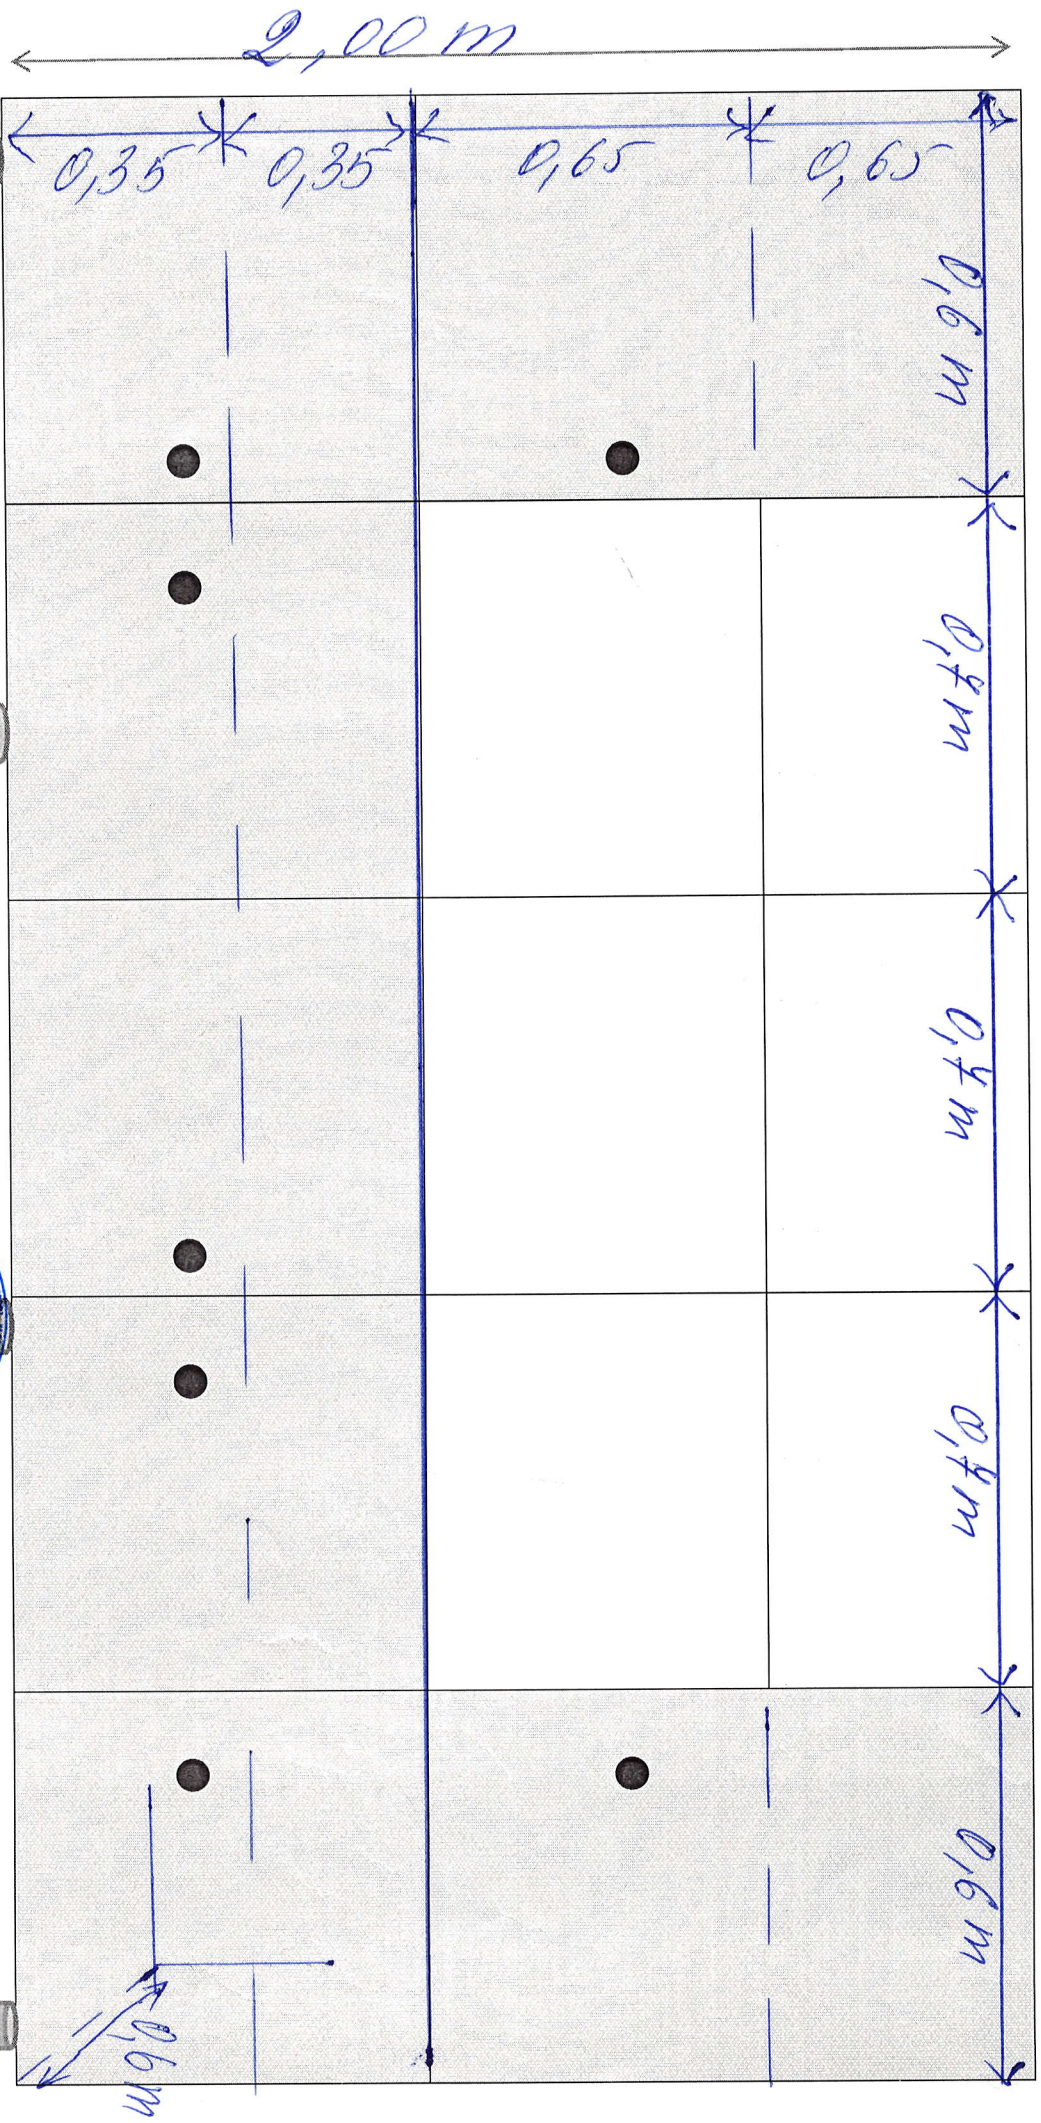

Anexa nr

MOBILIER PENTRU SALA DE SPORT IETnr.197

4 m

p-u anul 2014

- 1 buc
culoarea naturala

Directia
B. Melnic

Director : E.Melnic