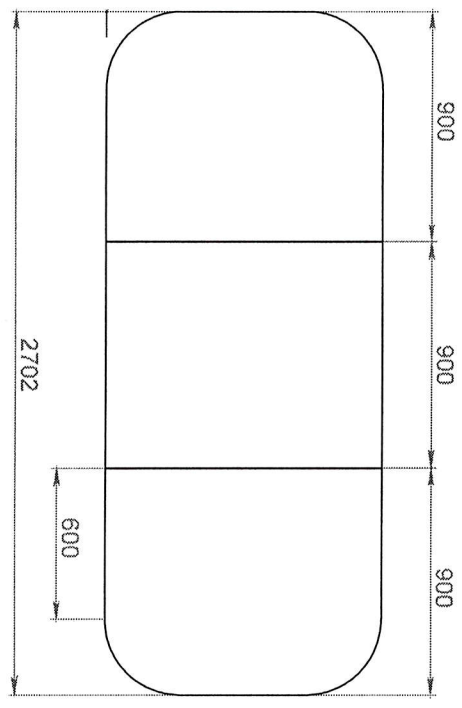

Outlay pentru - 1 buc.

5,50 m

ANEXA 42

DET nr. 179

2,1 m

Adâncimea
0,45 m

1,9 m

2,20 m

p-u anul 2014

- 1 buc
culoarea naturala

Directia
B. Melnic

Director : E.Melnic

7 Anexe nr 6

8 Masa de scolarizare
 din set
 1 buc
 455-225

CONSTATAM CA
 ANEXE LA CERTIFICATUL DE
 ADOPTARE A PROIECTULUI
 DE PROIECTARE SI
 DIMENSIONARE SI
 DIMENSIONARE SI
 DIMENSIONARE SI

8 7 6 5 4 3 2 1

Anexe 49.

Set de mobila: 1 set

- **Dimensiuni(LxIxh): 4654x405x2025 mm.**
- Set de mobila este confectionat din PAL melaminat cu grosimea de 18 mm.
- Fatada setului de mobila este inleciata cu cant din ABS de 1 mm.
- Piesele din interiorul setului sunt inleciate cu cant din ABS de 0,5 mm.
- Peretele din spate al setului este confectionat din PFL melaminat alb cu grosimea de 3 mm.

Dimensiuni scaun S28: 380hx350hx460 mm. Înălțime șezut: 450 mm. Scaunul se poate produce în mai multe dimensiuni, în dependență de grupa de vârstă a elevilor.

Culoare bej

Directorul Samohvalova T

• **Product overview- 30 de seturi**