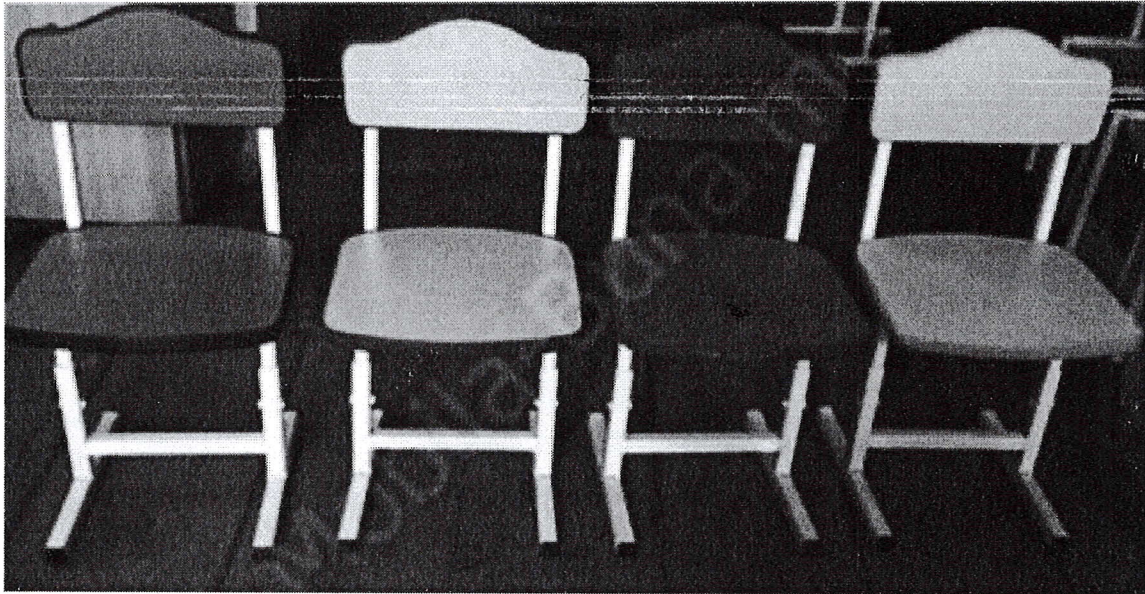

Banca scolara individuala reglabila pentru clasele 1-12

- Dimensiuni Blat: 1200x500 mm (**Orice dimensiune la comandă**)
- Inaltime reglabila: 640-700-760 mm
- Material Blat: **COMPACT HPL - Material antivandal extrem de rezistent la uzură, umezeală, căldură, arsuri și substanțe chimice. Fabricat fără imbinari, cu o suprafață turnată de cea mai înaltă calitate**
- Structură: Metalica, profil rotund cu diametrul de 32-25 mm. **Teavă întărită cu grosimea de 1,5 mm**
- Culoare cadru: alb, galben, gri, antracit
- **Scaun scolar reglabil 4 nivele 340-380-420-460 mm**
 - Sezut și spatar: **WERZALIT - Material ecologic, antivandal extrem de rezistent la uzură, umezeală, căldură, arsuri și substanțe chimice. Fabricat fără imbinari, cu o suprafață de cea mai înaltă calitate**
- Mobilierul include agățătoare laterale pentru geantă, iar picioarele sunt echipate cu dopuri din material plastic de calitate superioară, care oferă un grad ridicat de protecție a pardoselii

Anexa SG,

1. Seturi școlare duble pe cadru pătrat, reglabile pe înălțime, cu următoarele specificații:

Bancă școlară dublă fără poliță, pe țevă pătrată, reglabilă (30 buc.):

Dimensiuni (Lungime x latime): 1200x500 mm.

Greutatea: 14,32 kg.

Înălțime reglabilă: 640/700/760 mm.

Culoare blat: fag; stejar deschis.

Scaun școlar pe cadru pătrat, reglabil (60 buc):

Dimensiune spătar: 380x200 mm.

Dimensiune șezut: 380x350 mm.

Înălțime reglabilă: 380/420/460 mm.

Greutatea: 4,45 kg.

Culoare HPL: Stejar deschis,

Anexa 54

TEJ N212

Scaune reglabile pentru copii - 32 buc

Dimensiuni (Lx Ax Î) (30 x 36cm) x 30cm

Reglarea înălțimii la: 460 – 520 – 580 mm

Blatul 60x60cm Masă cu 4 locuri pentru copii reglabilă - 8 buc