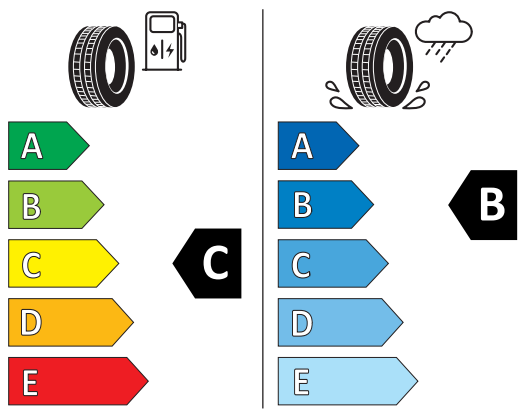

Fișă cu informații despre produs

Regulamentul delegat (UE) 2020/740

Denumirea sau marca comercială a furnizorului		ARIVO	
Denumirea comercială		PREMIO ARZ1	
Identificatorul tipului de pneu	Clasa de pneuri	2EAR330	C1
Indicativul dimensiunii pneului		235/65R17	
Simbolul categoriei de viteză		H 210 km/h	
Indicele capacității de încărcare		104	
Versiunea de sarcină		SL	
Clasa de eficiență a consumului de combustibil		C	
Clasa de aderență pe teren umed		B	
Clasa de zgomot exterior de rulare	Valoarea de zgomot exterior de rulare	B	71 dB
Pneu destinat utilizării în condiții extreme de zăpadă		Nu	
Pneu destinat utilizării în condiții extreme de polei		Nu	
Data începerii producției (Săptămână / An)		01/20	
Data încheierii producției (Săptămână / An)		-	
Adresa furnizorului		ARIVO, Taishan Road, Cao County, Heze City, 274400 Shandong Province China.	
Informații suplimentare			

ARIVO

2EAR330

235/65R17 104 H

C1