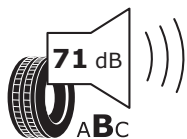

ARIVO

2EAR330

235/65R17 104 H

C1