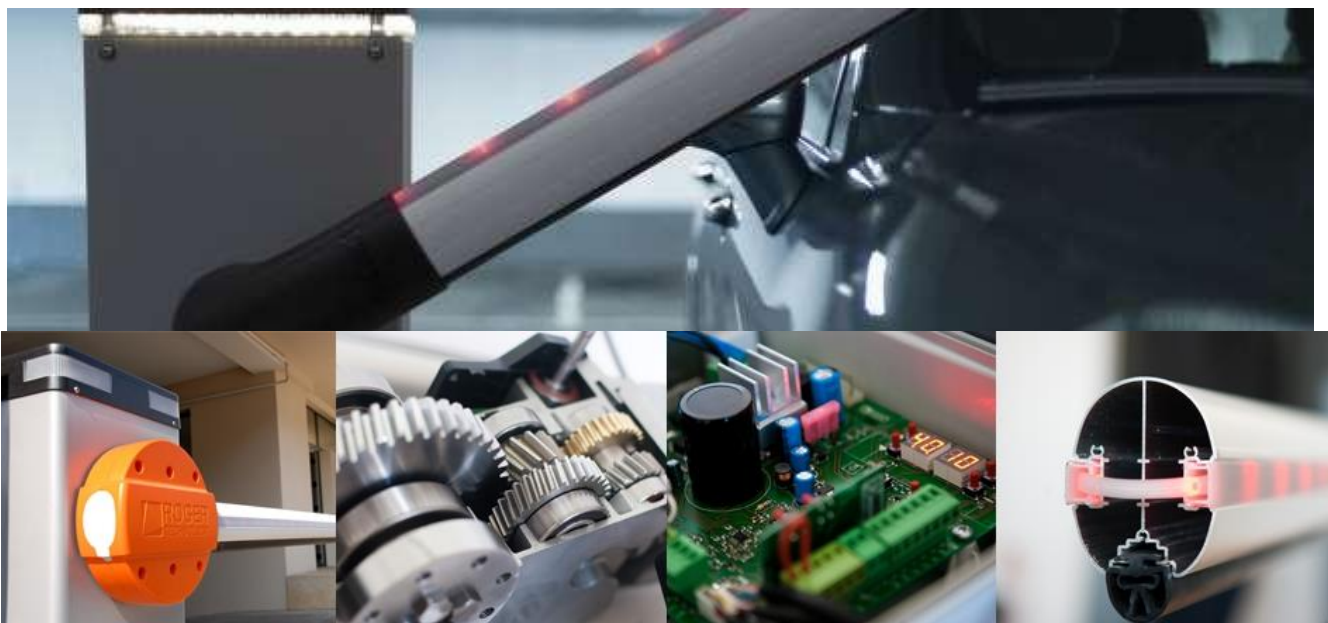

1. Bariera **BIONIK 4 si 6** cu şină de 4 si 6 metri pentru a restricţiona trecerea de 4 si 6 metri lăţime:

**BIONIK** este soluția ideală pentru sistemele de control al accesului în zone rezidențiale, centre comerciale și întreprinderi industriale.

**BIONIK** este o barieră automată concepută și fabricată în întregime în fabricile Roger Technology din Italia.

**BIONIK** este prima barieră cu o nouă filozofie de control digital.

Datorită utilizării celei mai recente unități de control digitale și a unui motor inovator realizat folosind tehnologia „Brushless”, a fost posibil să se creeze un sistem cu o intensitate de utilizare de 100%, consum redus de energie și un set mare de funcții.

Dezvoltarea de înaltă calitate, testarea pe termen lung și rafinamentul minuțios al designului ne-au permis să creăm unul dintre cele mai bune eșantioane din clasa sa de echipamente.

Unitatea de control digital oferă o gamă largă de ajustări la viteza și forța de mișcare a brațului în fiecare fază a mișcării, ceea ce vă permite să setați cel mai convenabil și mai sigur mod de funcționare al echipamentului.