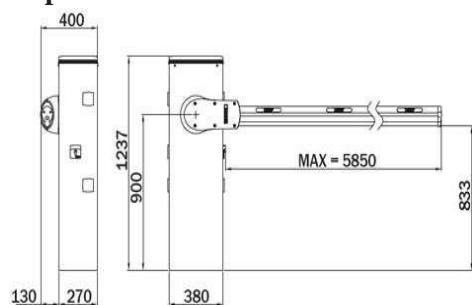

BIONIK este soluția ideală pentru sistemele de control al accesului în zone rezidențiale, centre comerciale și întreprinderi industriale.

BIONIK este o barieră automată concepută și fabricată în întregime în fabricile Roger Technology din Italia.

BIONIK este prima barieră cu o nouă filozofie de control digital.

Datorită utilizării celei mai recente unități de control digitale și a unui motor inovator realizat folosind tehnologia „Brushless”, a fost posibil să se creeze un sistem cu o intensitate de utilizare de 100%, consum redus de energie și un set mare de funcții.

Dezvoltarea de înaltă calitate, testarea pe termen lung și rafinamentul minuțios al designului ne-au permis să creăm unul dintre cele mai bune eșantioane din clasa sa de echipamente.

Unitatea de control digital oferă o gamă largă de ajustări la viteza și forța de mișcare a brațului în fiecare fază a mișcării, ceea ce vă permite să setați cel mai convenabil și mai sigur mod de funcționare al echipamentului.