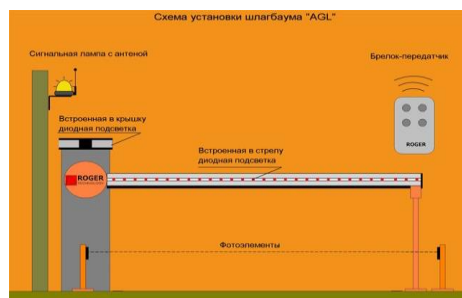

BIONIK este soluția ideală pentru sistemele de control al accesului în zone rezidențiale, centre comerciale și întreprinderi industriale.

BIONIK este o barieră automată concepută și fabricată în întregime în fabricile Roger Technology din Italia.

BIONIK este prima barieră cu o nouă filozofie de control digital.

Datorită utilizării celei mai recente unități de control digitale și a unui motor inovator realizat folosind tehnologia „Brushless”, a fost posibil să se creeze un sistem cu o intensitate de utilizare de 100%, consum redus de energie și un set mare de funcții.

Dezvoltarea de înaltă calitate, testarea pe termen lung și rafinamentul minuțios al designului ne-au permis să creăm unul dintre cele mai bune eșantioane din clasa sa de echipamente.

Unitatea de control digital oferă o gamă largă de ajustări la viteza și forța de mișcare a brațului în fiecare fază a mișcării, ceea ce vă permite să setați cel mai convenabil și mai sigur mod de funcționare al echipamentului.