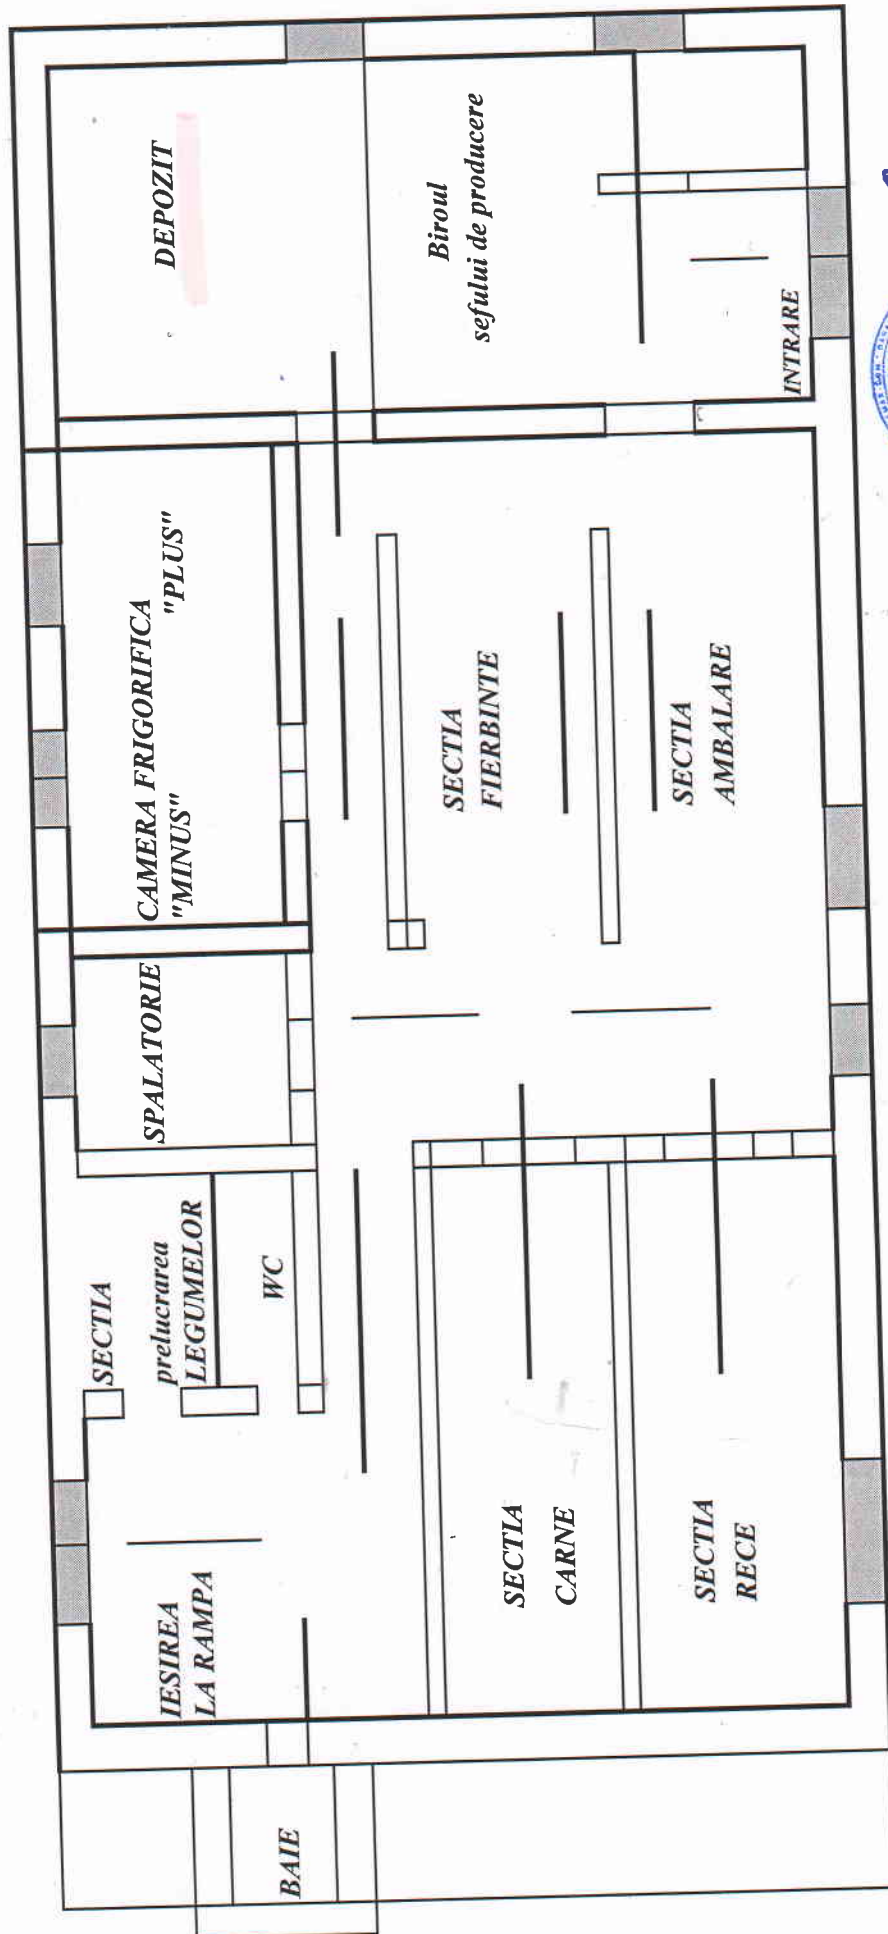

Schema-planul cantinei de producere

SC "DARAMAX_COM" SRL (str. Feredeului 12)

*Copia
coresponde
cu originalul*