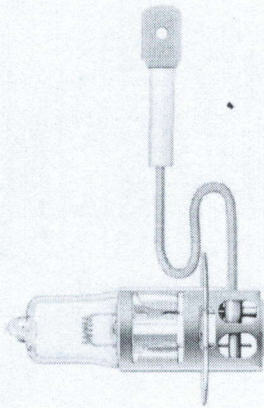

Baza: W5W

Baza: W2,1x9,5 d

Tensiune nominală: 24,0V

Putere nominală: 5 W

Temperatura culorii: Standard

Lungime: 26,8 mm

Diametru: 10,0 mm

Bec halogen H3 24V 70W Ambalaj individual cate o bucata.