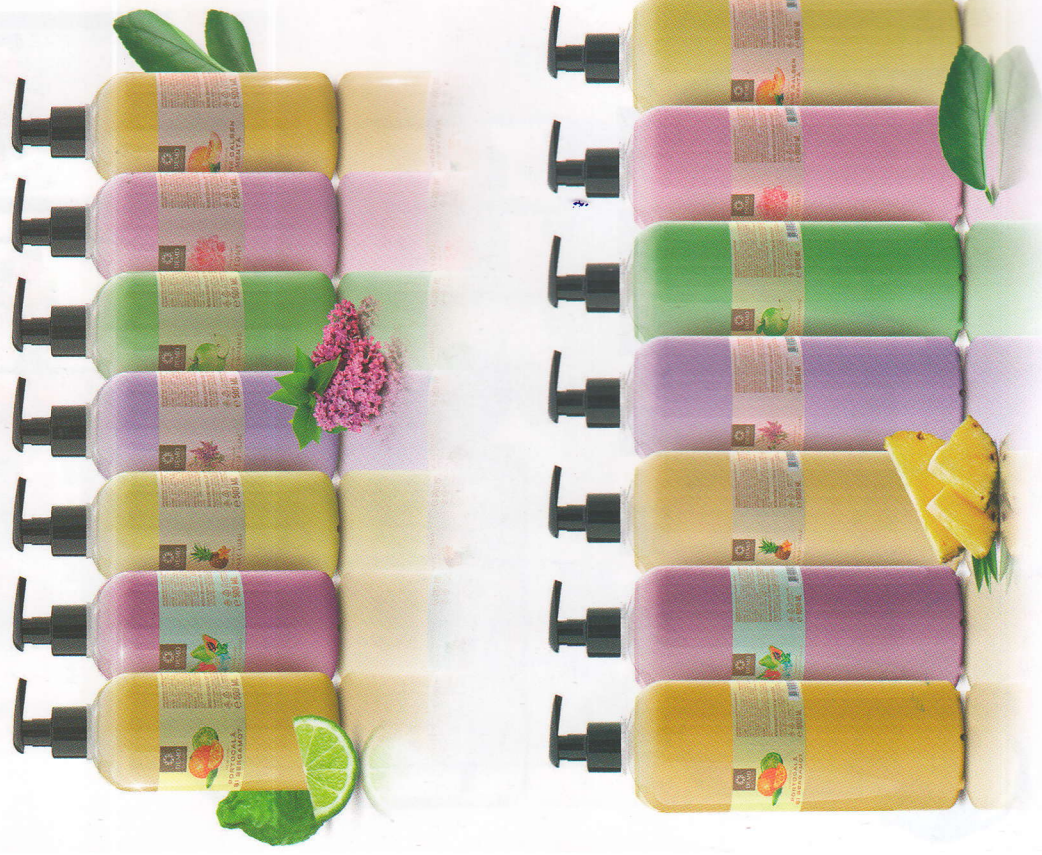

Șampon		
0,4 L		
1 L		
5 L		

TOATE AROMELE
DE ȘAMPON SUNT
ÎN BUTELIILE
ȘI ÎN VOLUM
DE 5L.

Strugure	Unicorn
Urzică și nuc	Lavanda și bergamot
Romaniță	Brusture
Aloe vera și hibiscus	Ulei de măsline, smochine și miere
Avocado	Mesteacăn și rozmarin
Melisa și păpădie	

DEMO
DETERGENT
MOLDOVENEȘC

Săpunul hrănit cu ingrediente special selectate îngrijește și protejează pielea mâinilor. Săpunul cu aromă dulce-caimantă este delicat și încântător. Curățat cu blândețe pielea asigurându-i în același timp hidratarea optimă fiind perfect pentru utilizarea frecventă.

DEMO
DETERGENT
MOLDOVENEȘC

Săpun lichid	
0,5 L	
1 L	
1 L rezervă	
5 L	

Cocktail de fructe	
Liliac	
Bujor	
Ananas	
Măr	
Portocală	
Pepene galben	

TOATE AROMELE
DE SĂPUN SUNT
ÎMBUTELIATE
ȘI ÎN VOLUM
DE 5L.