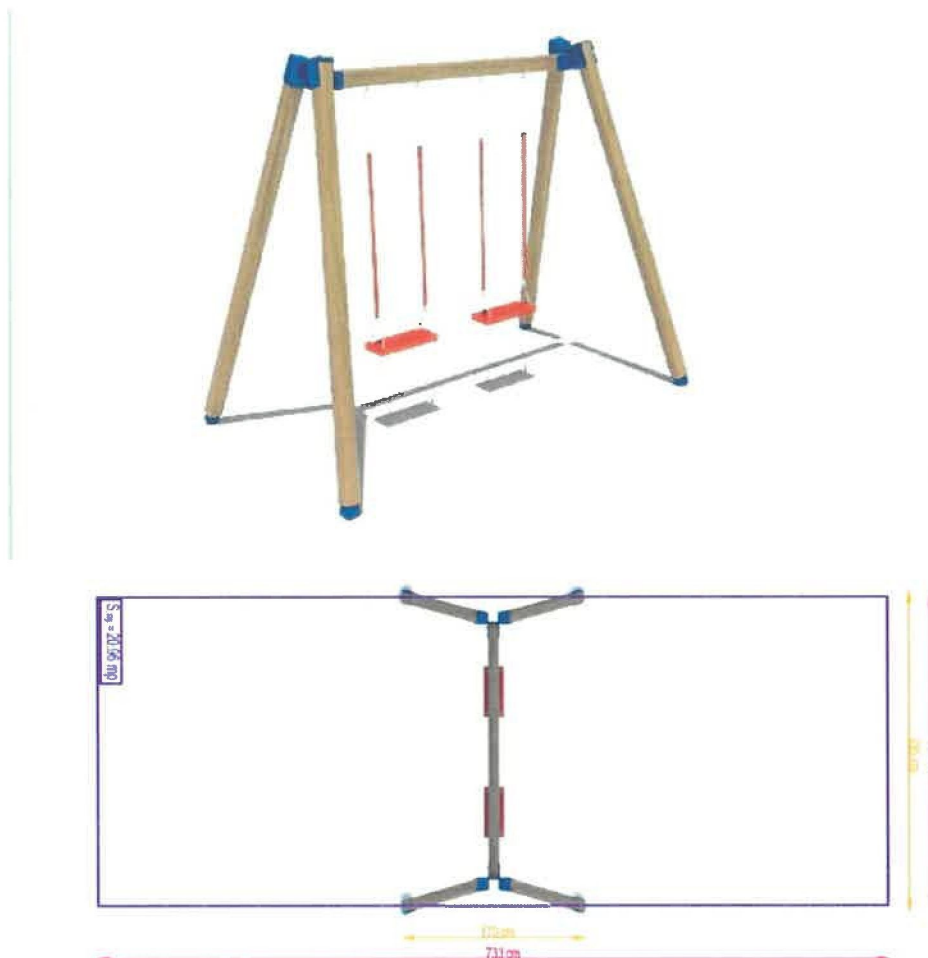

FIȘĂ TEHNICĂ LOT 4

Leagăn lemn cu 2 șezuturi - cod DFS-LLP2 2-15 (1buc)

destinat copiilor cu varste cuprinse între 2 și 15 ani și un număr de maxim 2 utilizatori cu structura din lemn impregnat în masă. Înălțimea șezutului față de suprafața de contact este de 46-48 cm. Stâlpii sunt din lemn impregnat în masă cu secțiunea patrată cu muchiile rotunjite de 100x100mm. În partea superioară, stâlpii din lemn tratat prin autoclavare se fixează cu 2 suporturi realizați din tablă cu grosimea de 3 mm, vopsiți în câmp electrostatic. Șezuturile, în număr de două, au următoarele dimensiuni: lungime 44 cm, lățime 18cm, grosime 4 cm și sunt confecționate din cauciuc cu rezistență la rupere armat cu inserții din aluminiu. Lanțurile confecționate din oțel inoxidabil, au lungimea de 1,63 m, ochi $\varnothing 5-6\text{mm}$ și sunt învelite într-o teacă de polipropilenă pentru protecția mâinilor. În partea inferioară, pentru fixarea în fundațiile de beton, echipamentul este prevăzut cu 4 picioare metalice vopsite în câmp electrostatic, confecționate din profil U de 40x20x1,5 mm cu lungimea de 45 cm. Echipamentul are următoarele dimensiuni: lungime 295 cm, lățime 170 cm, înălțime 235 cm. Suprafața de siguranță este de 21,62 mp. Fixarea echipamentului se face prin 4 picioare metalice, în 4 fundații de beton B150, la o adâncime de 80 cm, lățime de 50 cm și lungime de 50 cm.