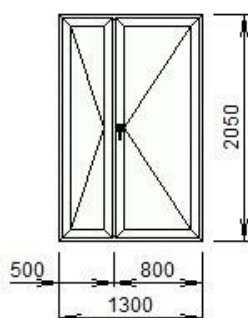

Примечание:

Площадь изделия	Цена	Кол-во	Стоимость
2,00 кв.м.	0,00 lei.	1 шт.	0,00 lei.

Изделие №2

Система - **Barrier 4-кам**

Цвет - **Белый**

@ Сендвич 24мм - панель
64030 - Г 4-х к-ая VP
64050 - Т 4-х к-ая VP
64040 - Z 4-х к-ая VP
A1 - 4x16x4-Krizet - Терморан
A2 - 995-ПОРОГ АЛЮМИНЕВЫЙ - Парор an. Sarplas Viva

Примечание:

Площадь изделия	Цена	Кол-во	Стоимость
1,80 кв.м.	0,00 lei.	1 шт.	0,00 lei.

Изделие №3

Uşă Metal

Площадь изделия	Цена	Кол-во	Стоимость
2,67 кв.м.	0,00 lei.	1 шт.	0,00 lei.

Текущая дата: 06.03.2025

Общая площадь изделий: 6,46 кв.м.
Замеры произвёл:

Итого:	за изделия:	0,00
	за аксессуары:	0,00
	за работы:	0,00
	Общая стоимость заказа:	0,00 lei.
	Итого к оплате:	0,00 lei.