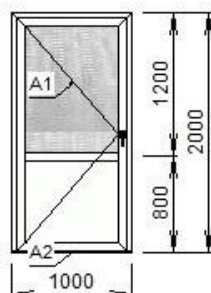

Факс:

Самовывоз:

Изделие №1

Система - **Barrier 4-кам**

Цвет - **Белый**

@ Сендвич 24мм - панель
64030 - Г 4-х к-ая VP
64050 - Т 4-х к-ая VP
64040 - Z 4-х к-ая VP
A1 - 4x16x4-Krizet - Терморан
A2 - 995-ПОРОГ АЛЮМИНЕВЫЙ - Парор an. Sarplas Viva

Примечание:

Площадь изделия	Цена	Кол-во	Стоимость
2,00 кв.м.	0,00 lei.	1 шт.	0,00 lei.

Изделие №2

Система - **Barrier 4-кам**

Цвет - **Белый**

@ Сендвич 24мм - панель
64030 - Г 4-х к-ая VP
64050 - Т 4-х к-ая VP
64040 - Z 4-х к-ая VP
A1 - 4x16x4-Krizet - Терморан
A2 - 995-ПОРОГ АЛЮМИНЕВЫЙ - Парор an. Sarplas Viva

Примечание:

Площадь изделия	Цена	Кол-во	Стоимость
1,80 кв.м.	0,00 lei.	1 шт.	0,00 lei.

Изделие №3

Uşă Metal

Площадь изделия	Цена	Кол-во	Стоимость
2,67 кв.м.	0,00 lei.	1 шт.	0,00 lei.

Текущая дата: 06.03.2025