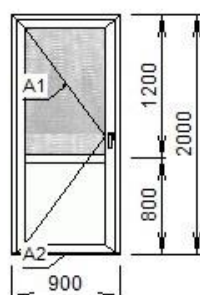

Факс:

Самовывоз:

Изделие №1

Система - **Barrier 4-кам**

Цвет - **Белый**

@ Сендвич 24мм - панель
64030 - Г 4-х к-ая VP
64050 - Т 4-х к-ая VP
64040 - Z 4-х к-ая VP
A1 - 4x16x4-Krizet - Терморан
A2 - 995-ПОРОГ АЛЮМИНЕВЫЙ - Парор an. Sarplas Viva

Примечание:

Площадь изделия	Цена	Кол-во	Стоимость
2,00 кв.м.	0,00 lei.	1 шт.	0,00 lei.

Изделие №2

Система - **Barrier 4-кам**

Цвет - **Белый**

@ Сендвич 24мм - панель
64030 - Г 4-х к-ая VP
64050 - Т 4-х к-ая VP
64040 - Z 4-х к-ая VP
A1 - 4x16x4-Krizet - Терморан
A2 - 995-ПОРОГ АЛЮМИНЕВЫЙ - Парор an. Sarplas Viva

Примечание:

Площадь изделия	Цена	Кол-во	Стоимость
1,80 кв.м.	0,00 lei.	1 шт.	0,00 lei.

Изделие №3

Uşă Metal

Площадь изделия	Цена	Кол-во	Стоимость
2,67 кв.м.	0,00 lei.	1 шт.	0,00 lei.

Текущая дата: 06.03.2025

Общая площадь изделий: 6,46 кв.м.
Замеры произвёл:

Итого:	за изделия:	0,00
	за аксессуары:	0,00
	за работы:	0,00
	Общая стоимость заказа:	0,00 lei.
	Итого к оплате:	0,00 lei.