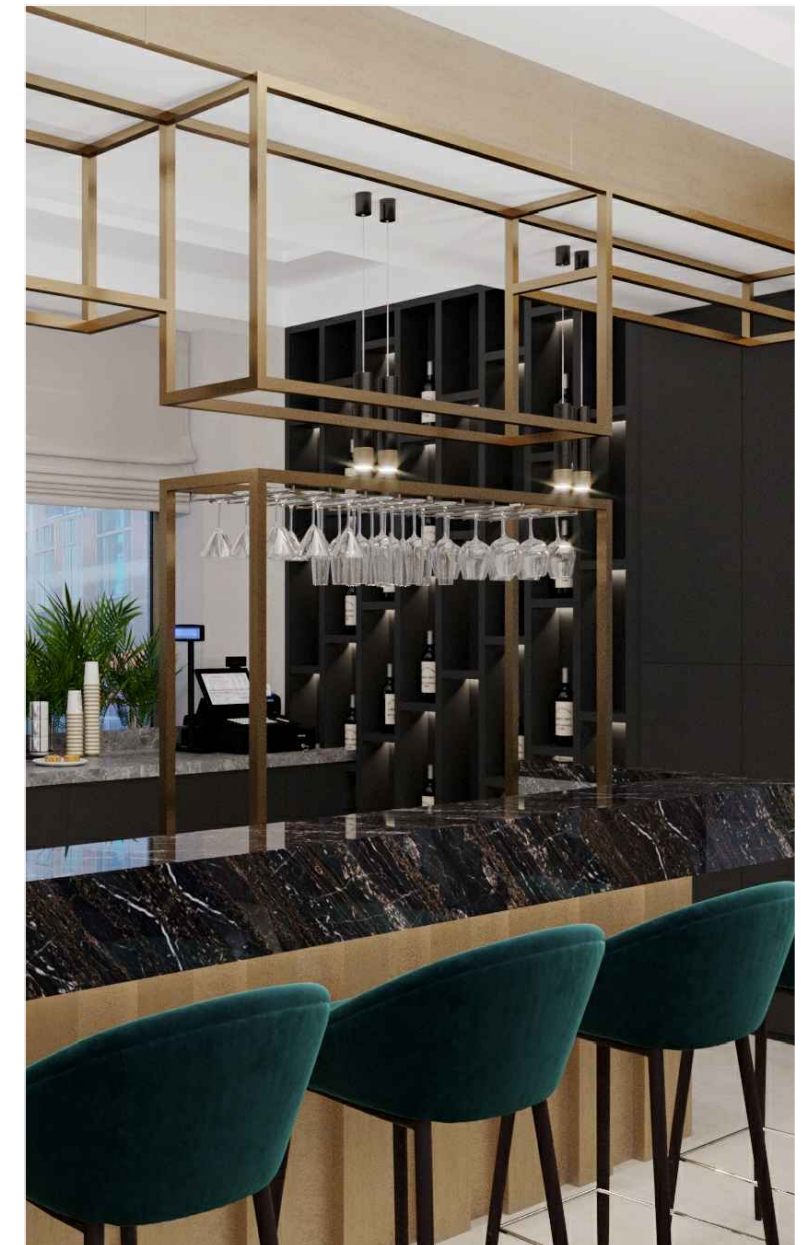

Сечение барной стойки 1-1 Металлические конструкции М:20

ГДП	Тютюник Е.		Дизайн-проект	Стадия	Лист	Листов
Выполнил				ДП	18	
Заказчик			Сечение барной стойки 1-1	Dream Design	studio