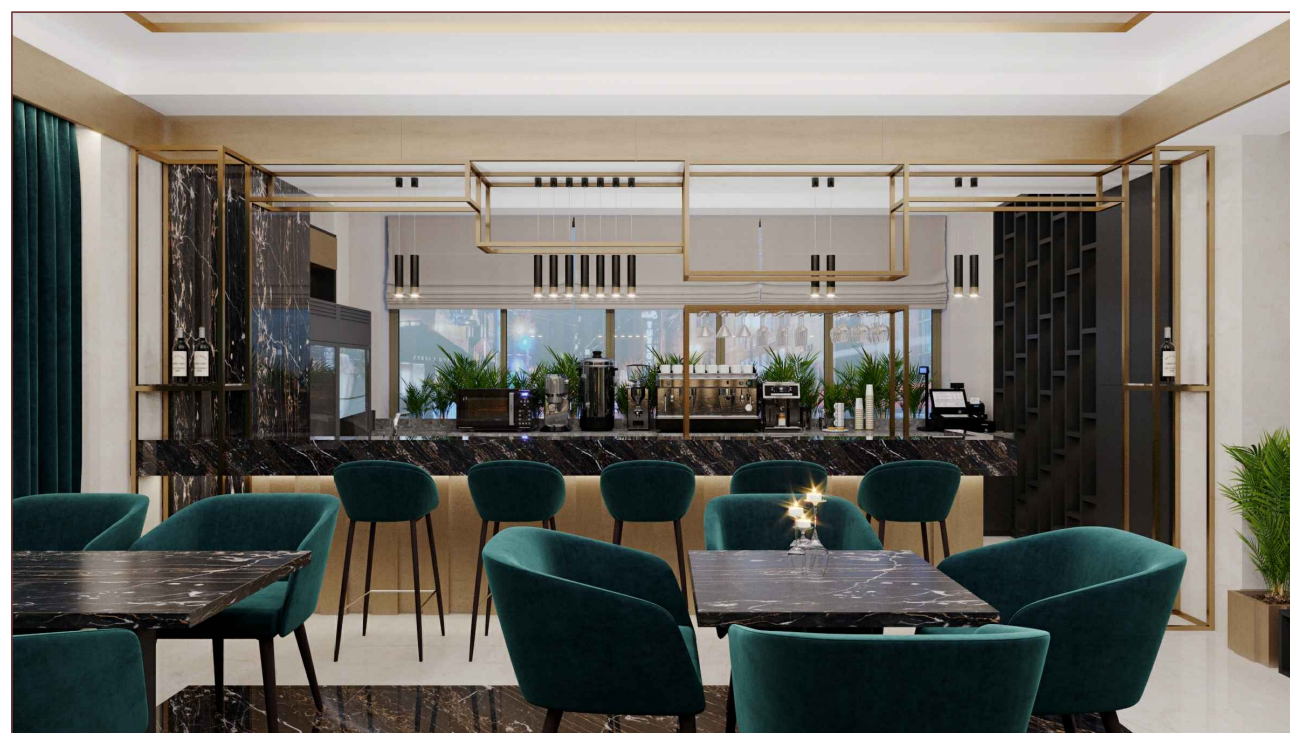

Барная стойка М:25

ГДП	Тютюник Е.		Дизайн-проект	Стадия	Лист	Листов
Выполнил				ДП	15	
Заказчик			Барная стойка	Dream Design	studio