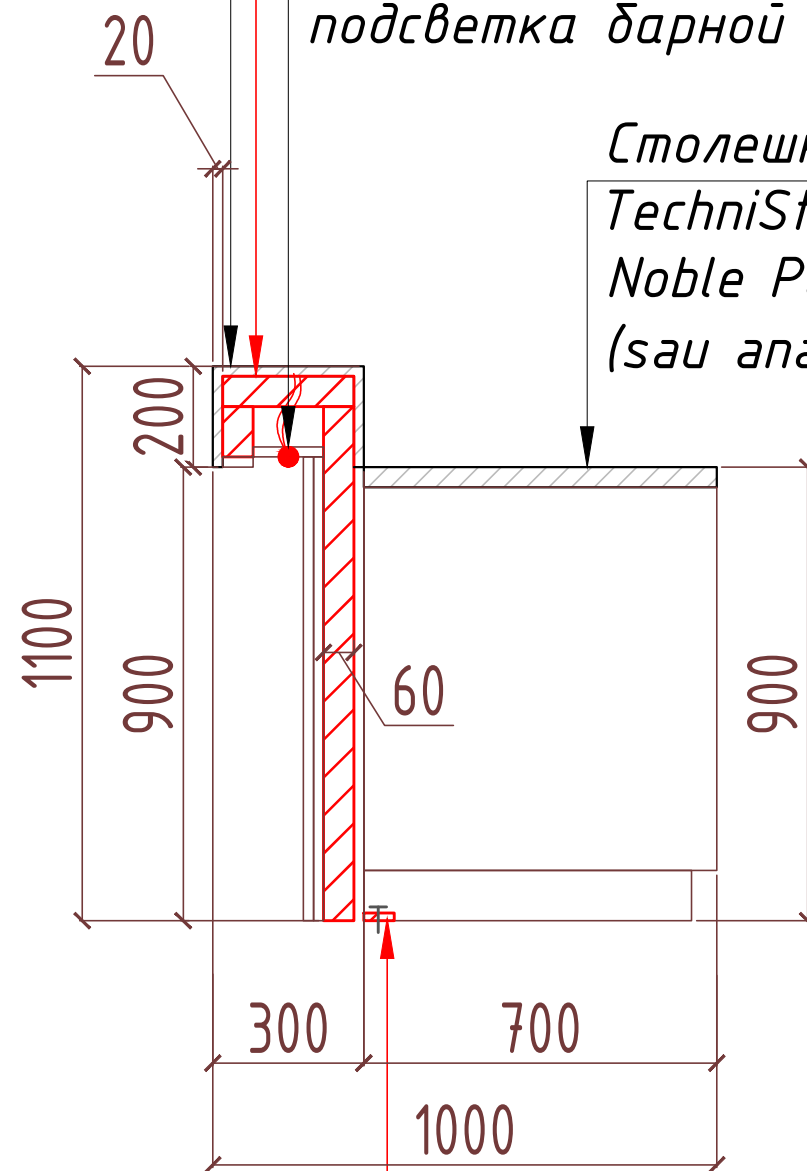

Сечение барной стойки

M:25

Столешница:
Мрамор PORTORO
(sau analogic)

Металлическая конструкция барной стойки

Профиль 100x60мм

Уточняется мастером по месту

LED в профиле
подсветка барной стойки

Столешница:
TechniStone
Noble Perlato Luna
(sau analogic)