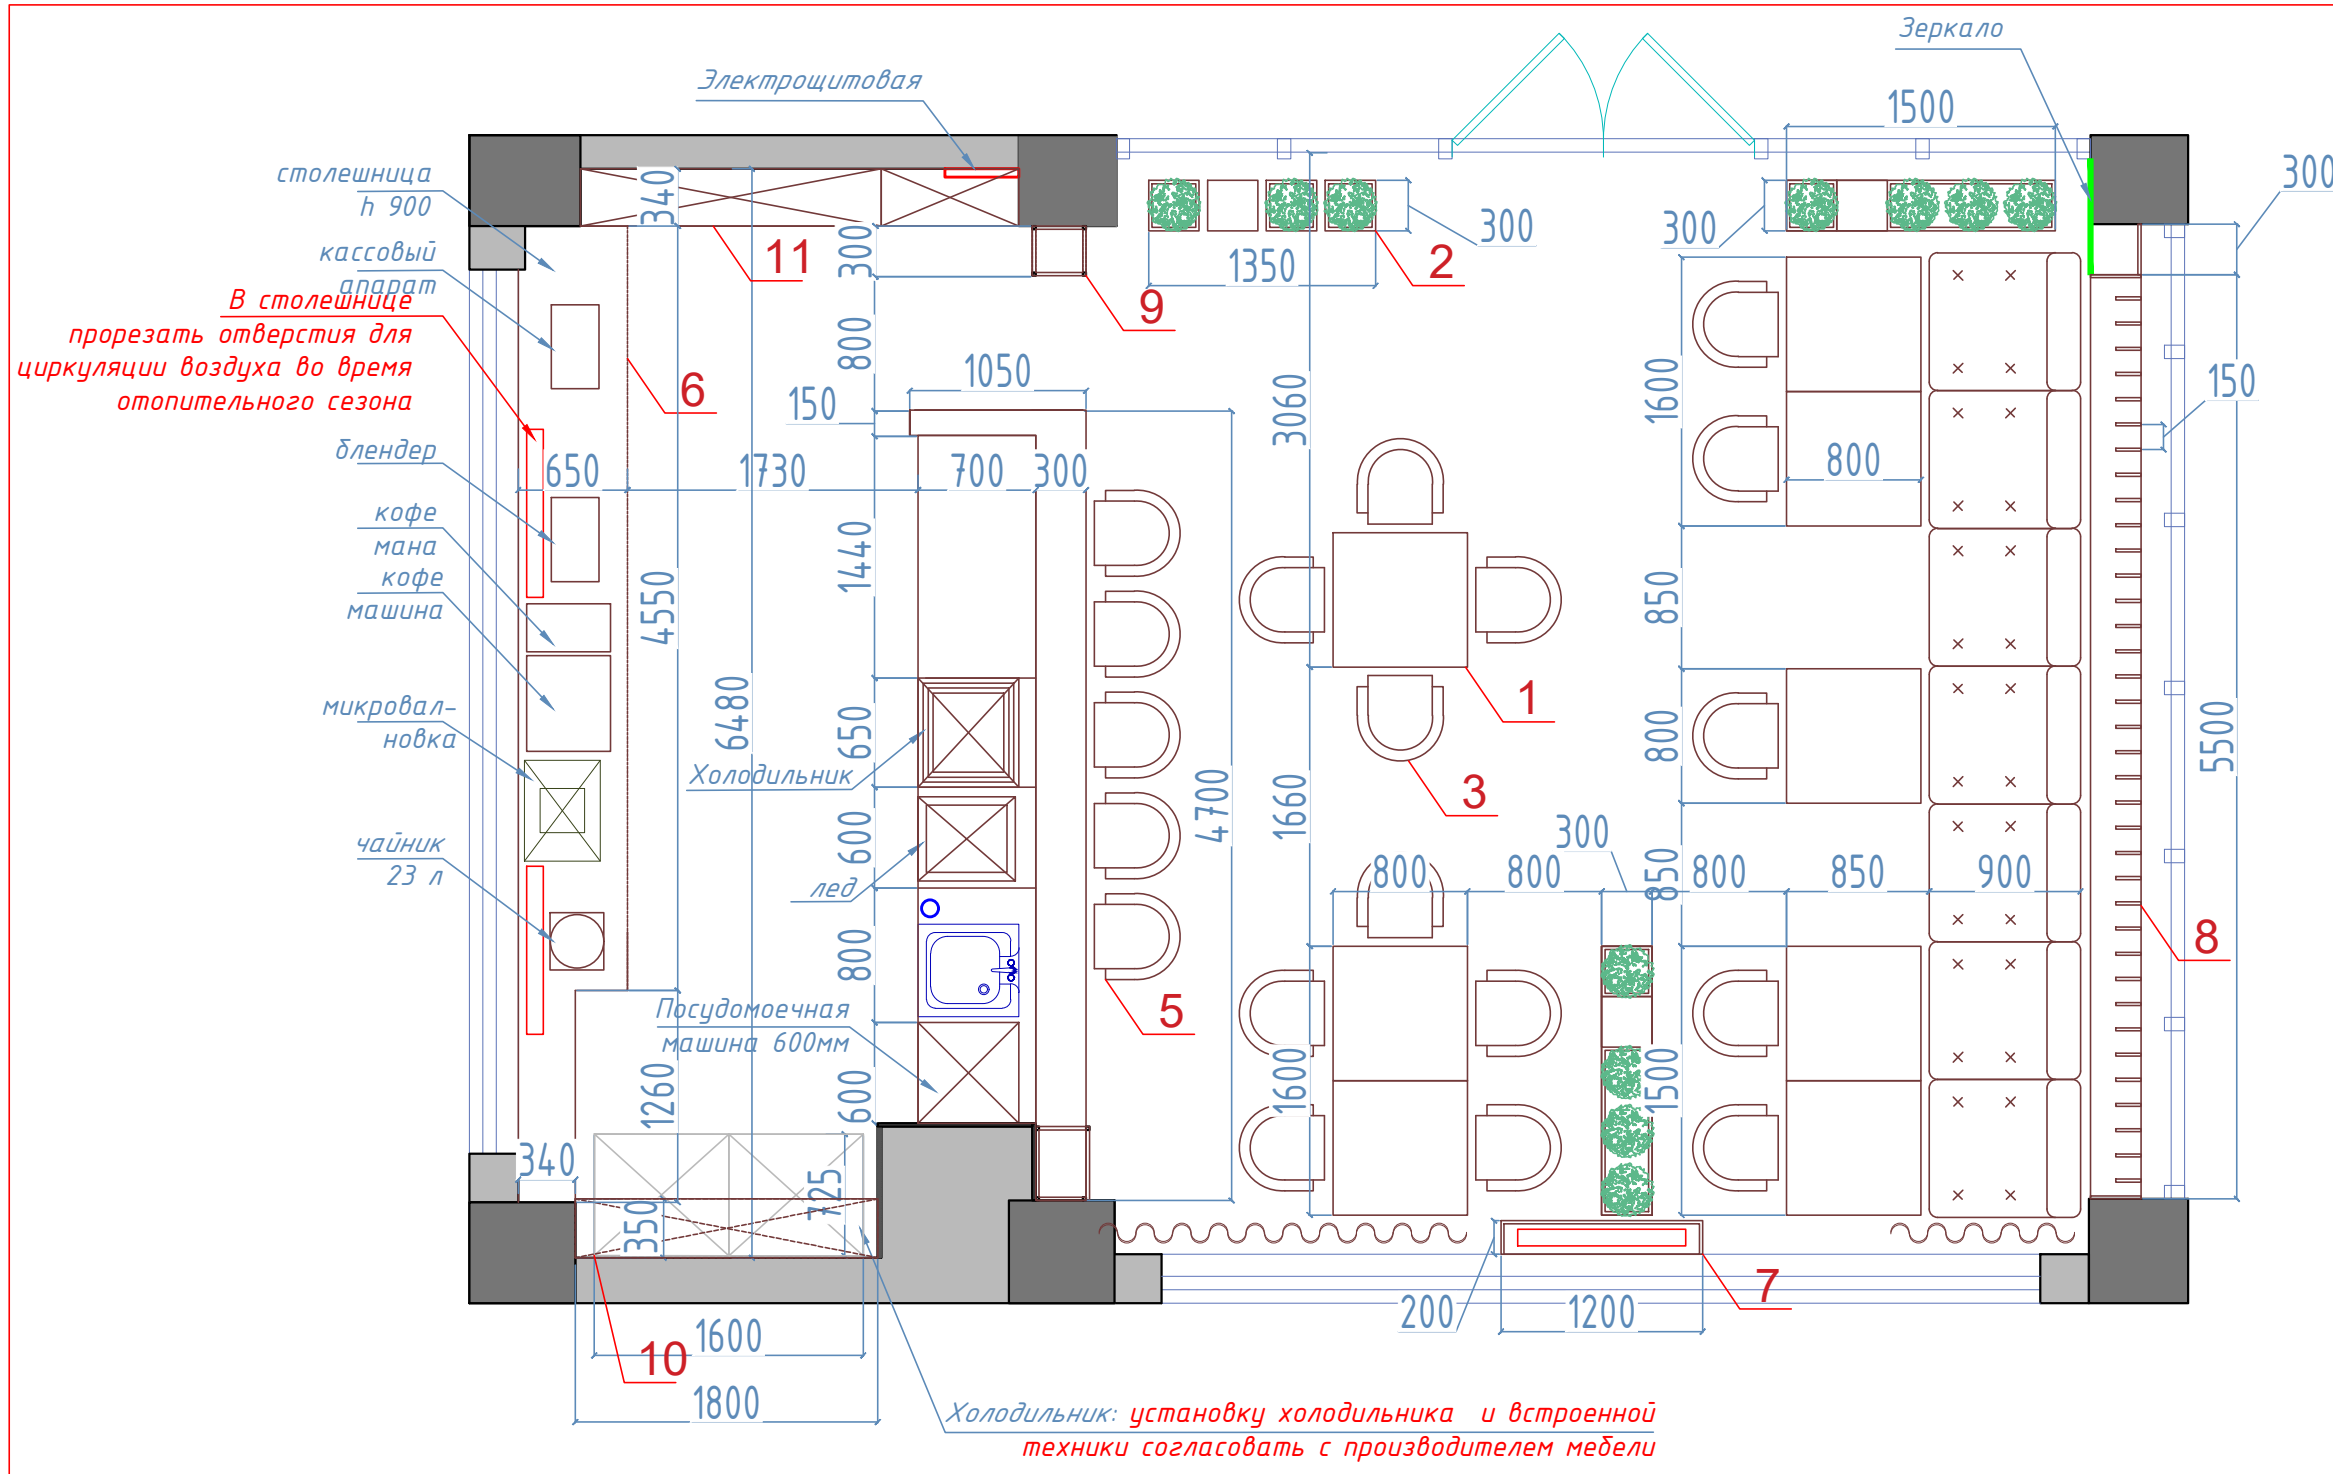

- 23.Мягкая мебель. Стул и барный стул
- 24.Мягкая мебель. Диван
- 25.Спецификация мебели
- 26.Гардероб 1
- 27.Гардероб 2
- 28.План мебели на отметке +0.000
- 29.План мебели на отметке +8.780

ГДП	Тютюник Е.		Дизайн-проект	Стадия	Лист	Листов
Выполнил				ДП	2	
Заказчик			Ведомость рабочих чертежей	Dream Design	studio	

Условные обозначения:

- 1. Электрощит
- 2. Канализация
- 3. Батареи

- Примечание:
1. Высоты даны от уровня существующего пола
 2. Размеры потолка примерные для расположения декора.

ГДП	Тютюник Е.		Дизайн-проект	Стадия	Лист	Листов
Выполнил				ДП	3	
Заказчик			Обмерный план	Dream Design	studio	

**Фрагмент плана +0.000
 расстановка мебели и техники**

ЗОНА БАРА

1. Столов (800x800мм) - 8 шт.
2. Декоративные кашпо - 3 шт
3. Стул - 14 штук
4. Диван - 7 мест***
5. Стул барный - 6шт
6. Техническая зона бара
7. Короб радиатора
8. Декоративная прозрачная перегородка
9. Декоративная металлическая конструкция
10. Полки декоративные
11. Витрина-пенал

ИТОГО: 25 посадочных мест

ГДП	Тютюник Е.		Дизайн проект	Стадия	Лист	Листов
Выполнил				ДП	4	
Заказчик			План расстановки мебели	Dream Design	studio	

Организовать подключение оборудования к существующим розеткам и выводам, посредством организации отверстий в мебели