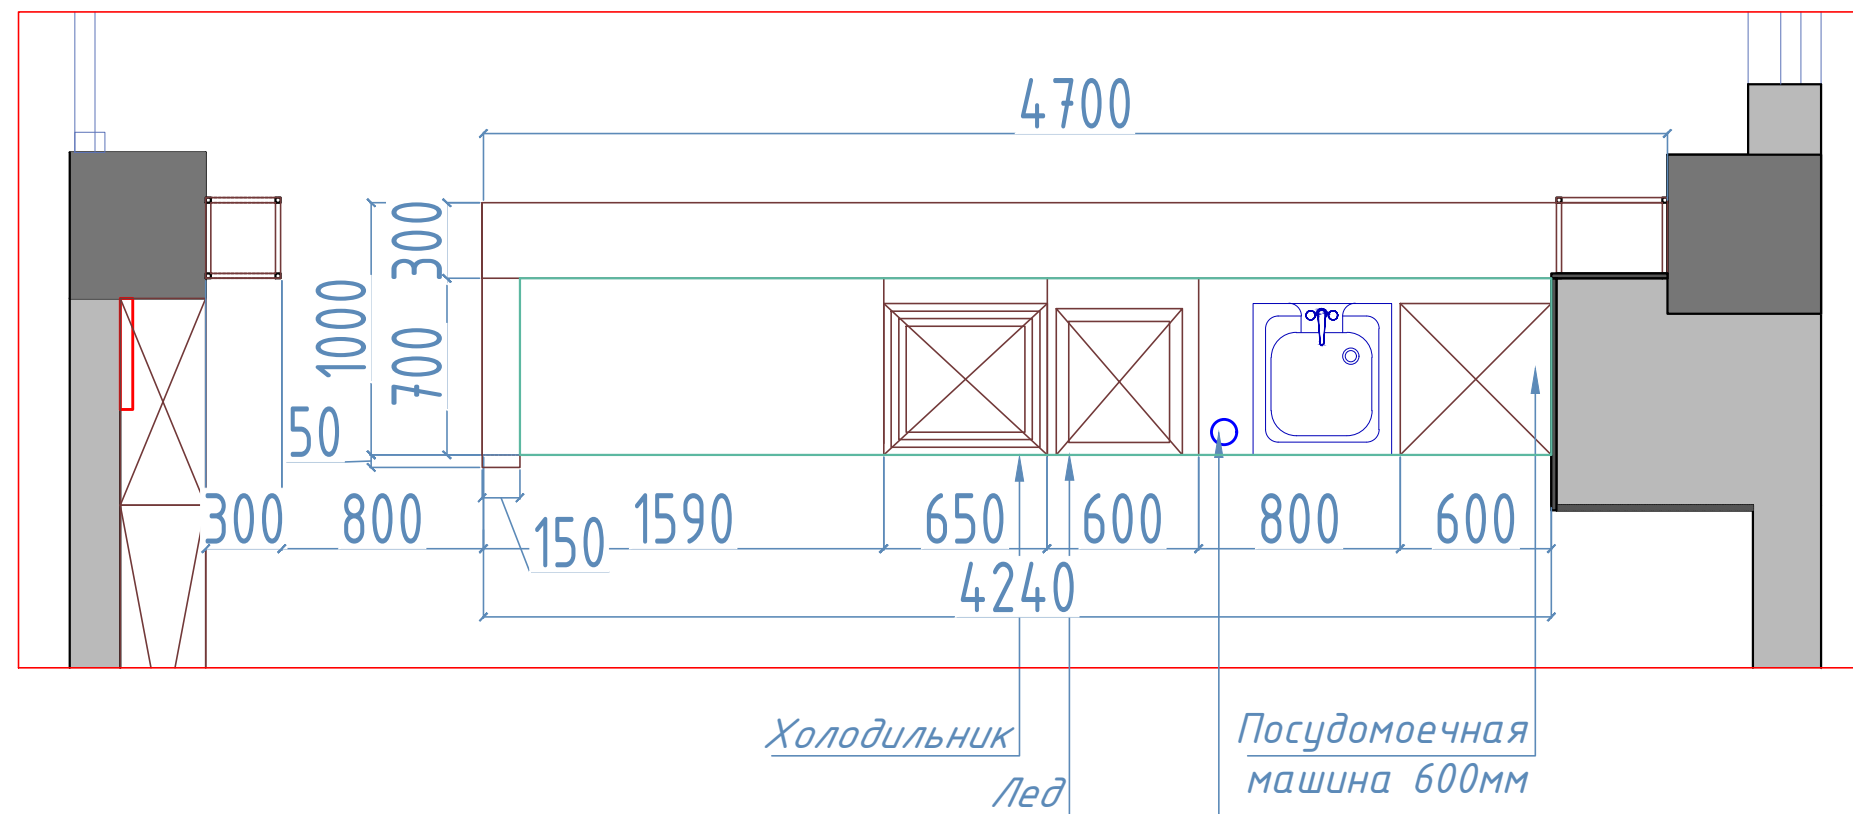

ГДП	Тютюник Е.		Дизайн-проект	Стадия	Лист	Листов
Выполнил				ДП	20	
Заказчик			Рабочая поверхность 2	Dream Design	studio