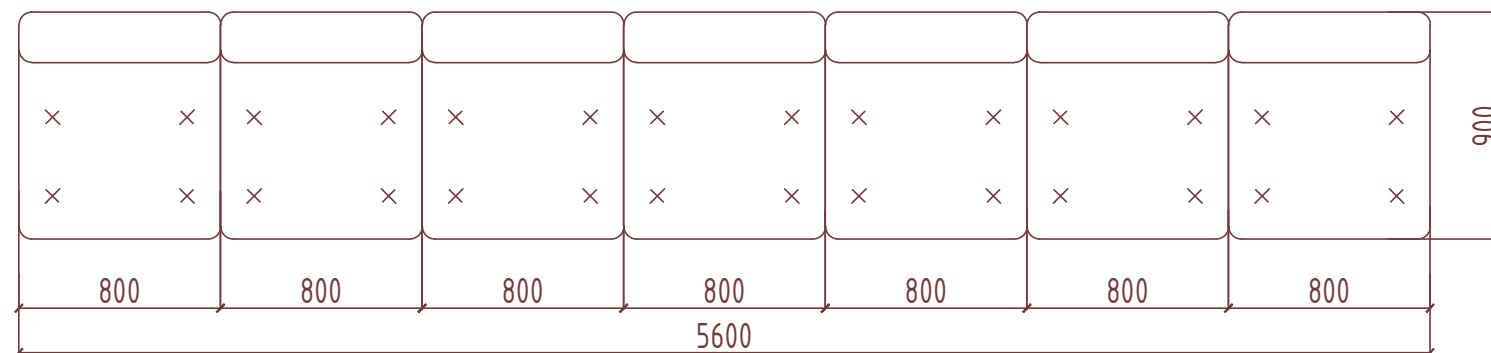

*Мягкая мебель - Диван
(изготовить на заказ)*

Диван ресторанный

*текстиль
Цвет: изумрудный
Цвет ножек: темное дерево
(sau analogic)*