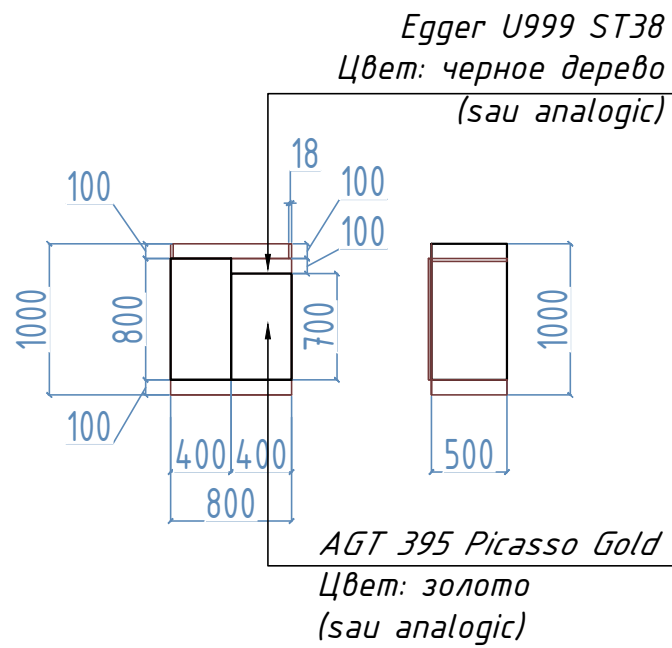

ГДП	Тютюник Е.		Дизайн-проект	Стадия	Лист	Листов
Выполнил				ДП	25	
Заказчик			Гардероб 1	Dream Design	studio