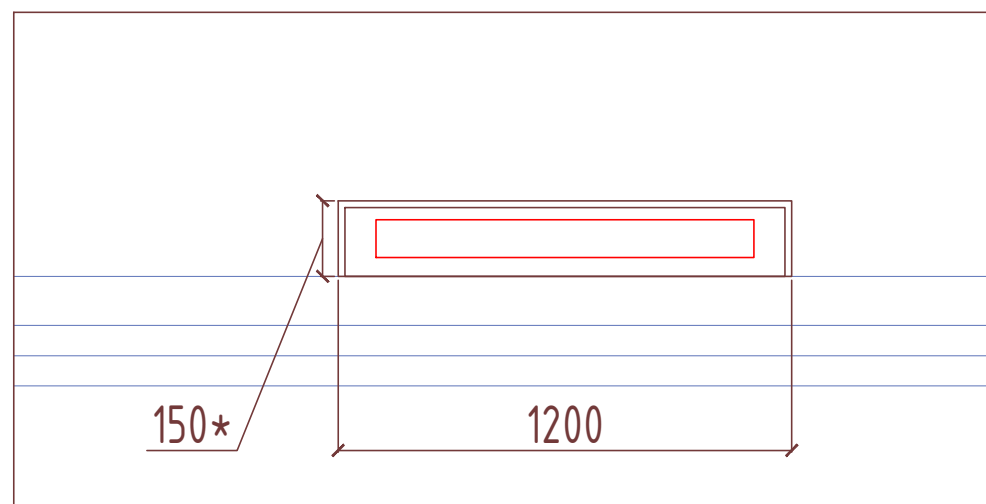

Решетка радиатора М 1:30

Корпус:
Egger U999 ST38
Цвет: черное дерево
(sau analogic)

ГДП	Тютюник Е.		Дизайн-проект	Стадия	Лист	Листов
Выполнил				ДП	22	
Заказчик			Решетка радиатора	Dream Design	studio