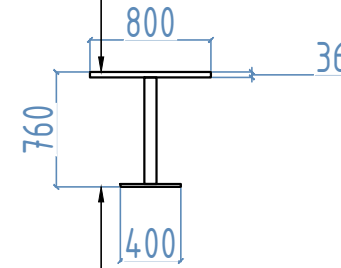

СТАНЦИЯ ОФИЦИАНТА
800x500 мм (10шт.)

СТОЛ ФУРШЕТНЫЙ
600 мм (40шт.)

СТОЛ БАРНЫЙ (8шт.)
на 4 места
800x800 мм

Мрамор PORTORO

Цвет: черный с золотыми прожилками
(sau analogic)

Ножка металлическая
Цвет: черный