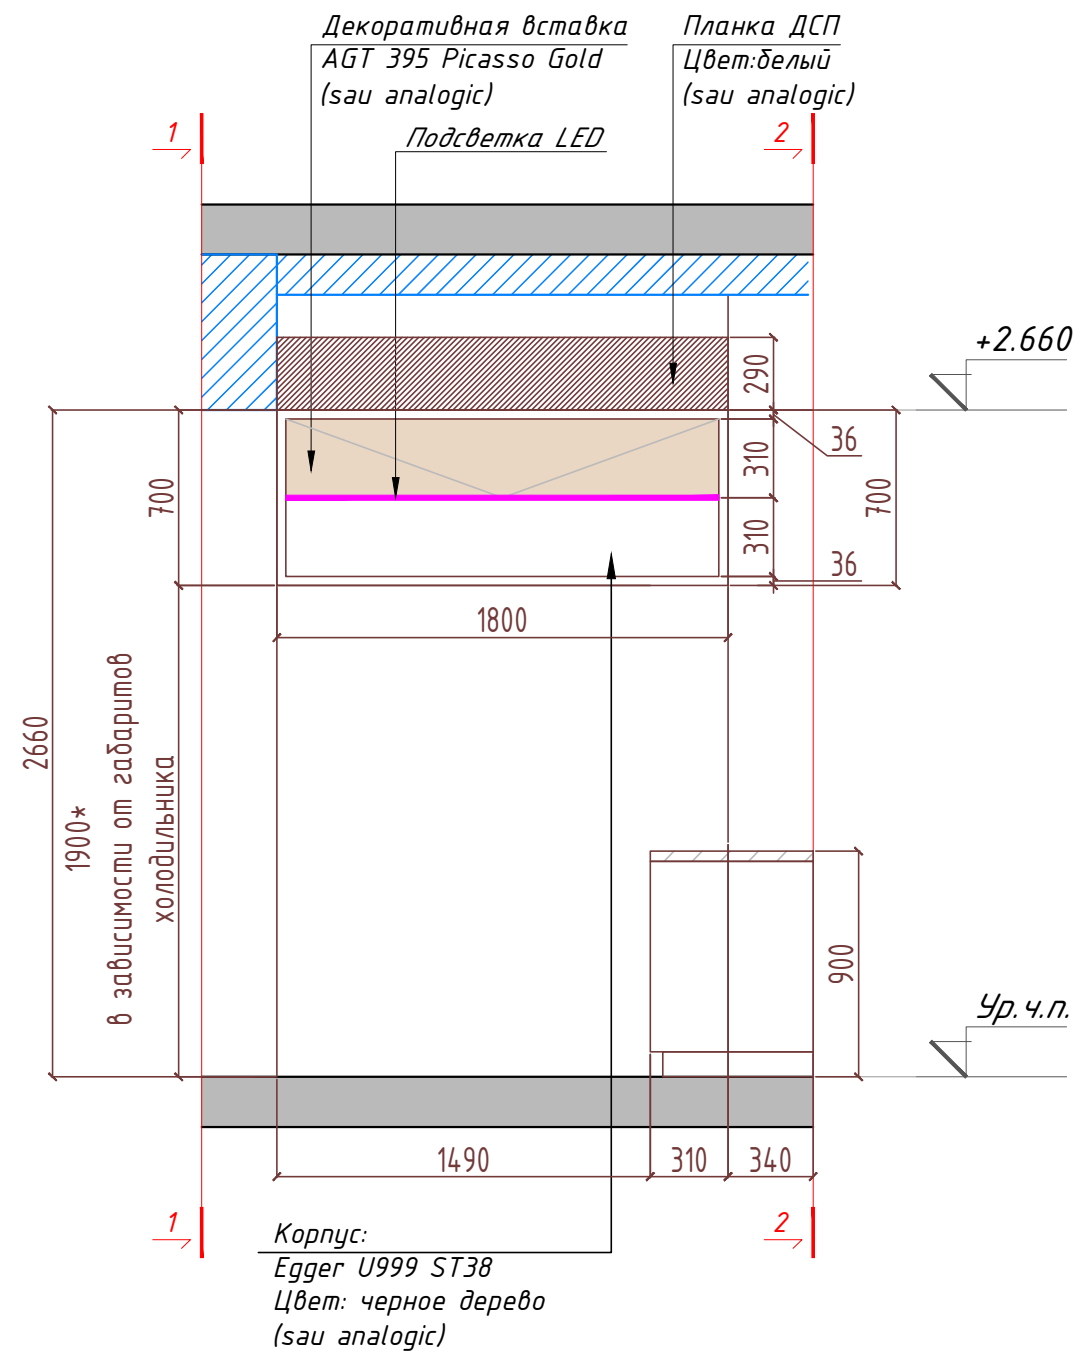

ДЕКОРАТИВНЫЕ ПОЛКИ М 1:30

ГДП	Тютюник Е.		Дизайн-проект	Стадия	Лист	Листов
Выполнил				ДП	11	
Заказчик			Декоративные полки	Dream Design	studio