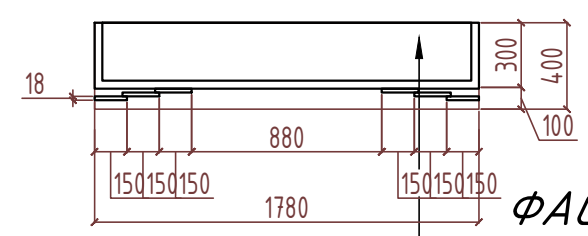

ФАСАД:
AGT 395 Picasso Gold
Цвет: золото
(sau analogic)

ГДП	Тютюник Е.	Дизайн-проект	Стадия	Лист	Листов
Выполнил			ДП	27	
Заказчик		Гардероб 2	Dream Design	studio