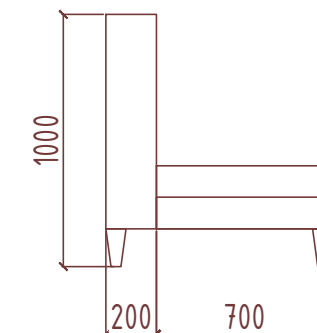

ГДП	Тютюник Е.	Дизайн-проект	Стадия	Лист	Листов
Выполнил			ДП	24	
Заказчик		Мягкая мебель	Dream Design	studio