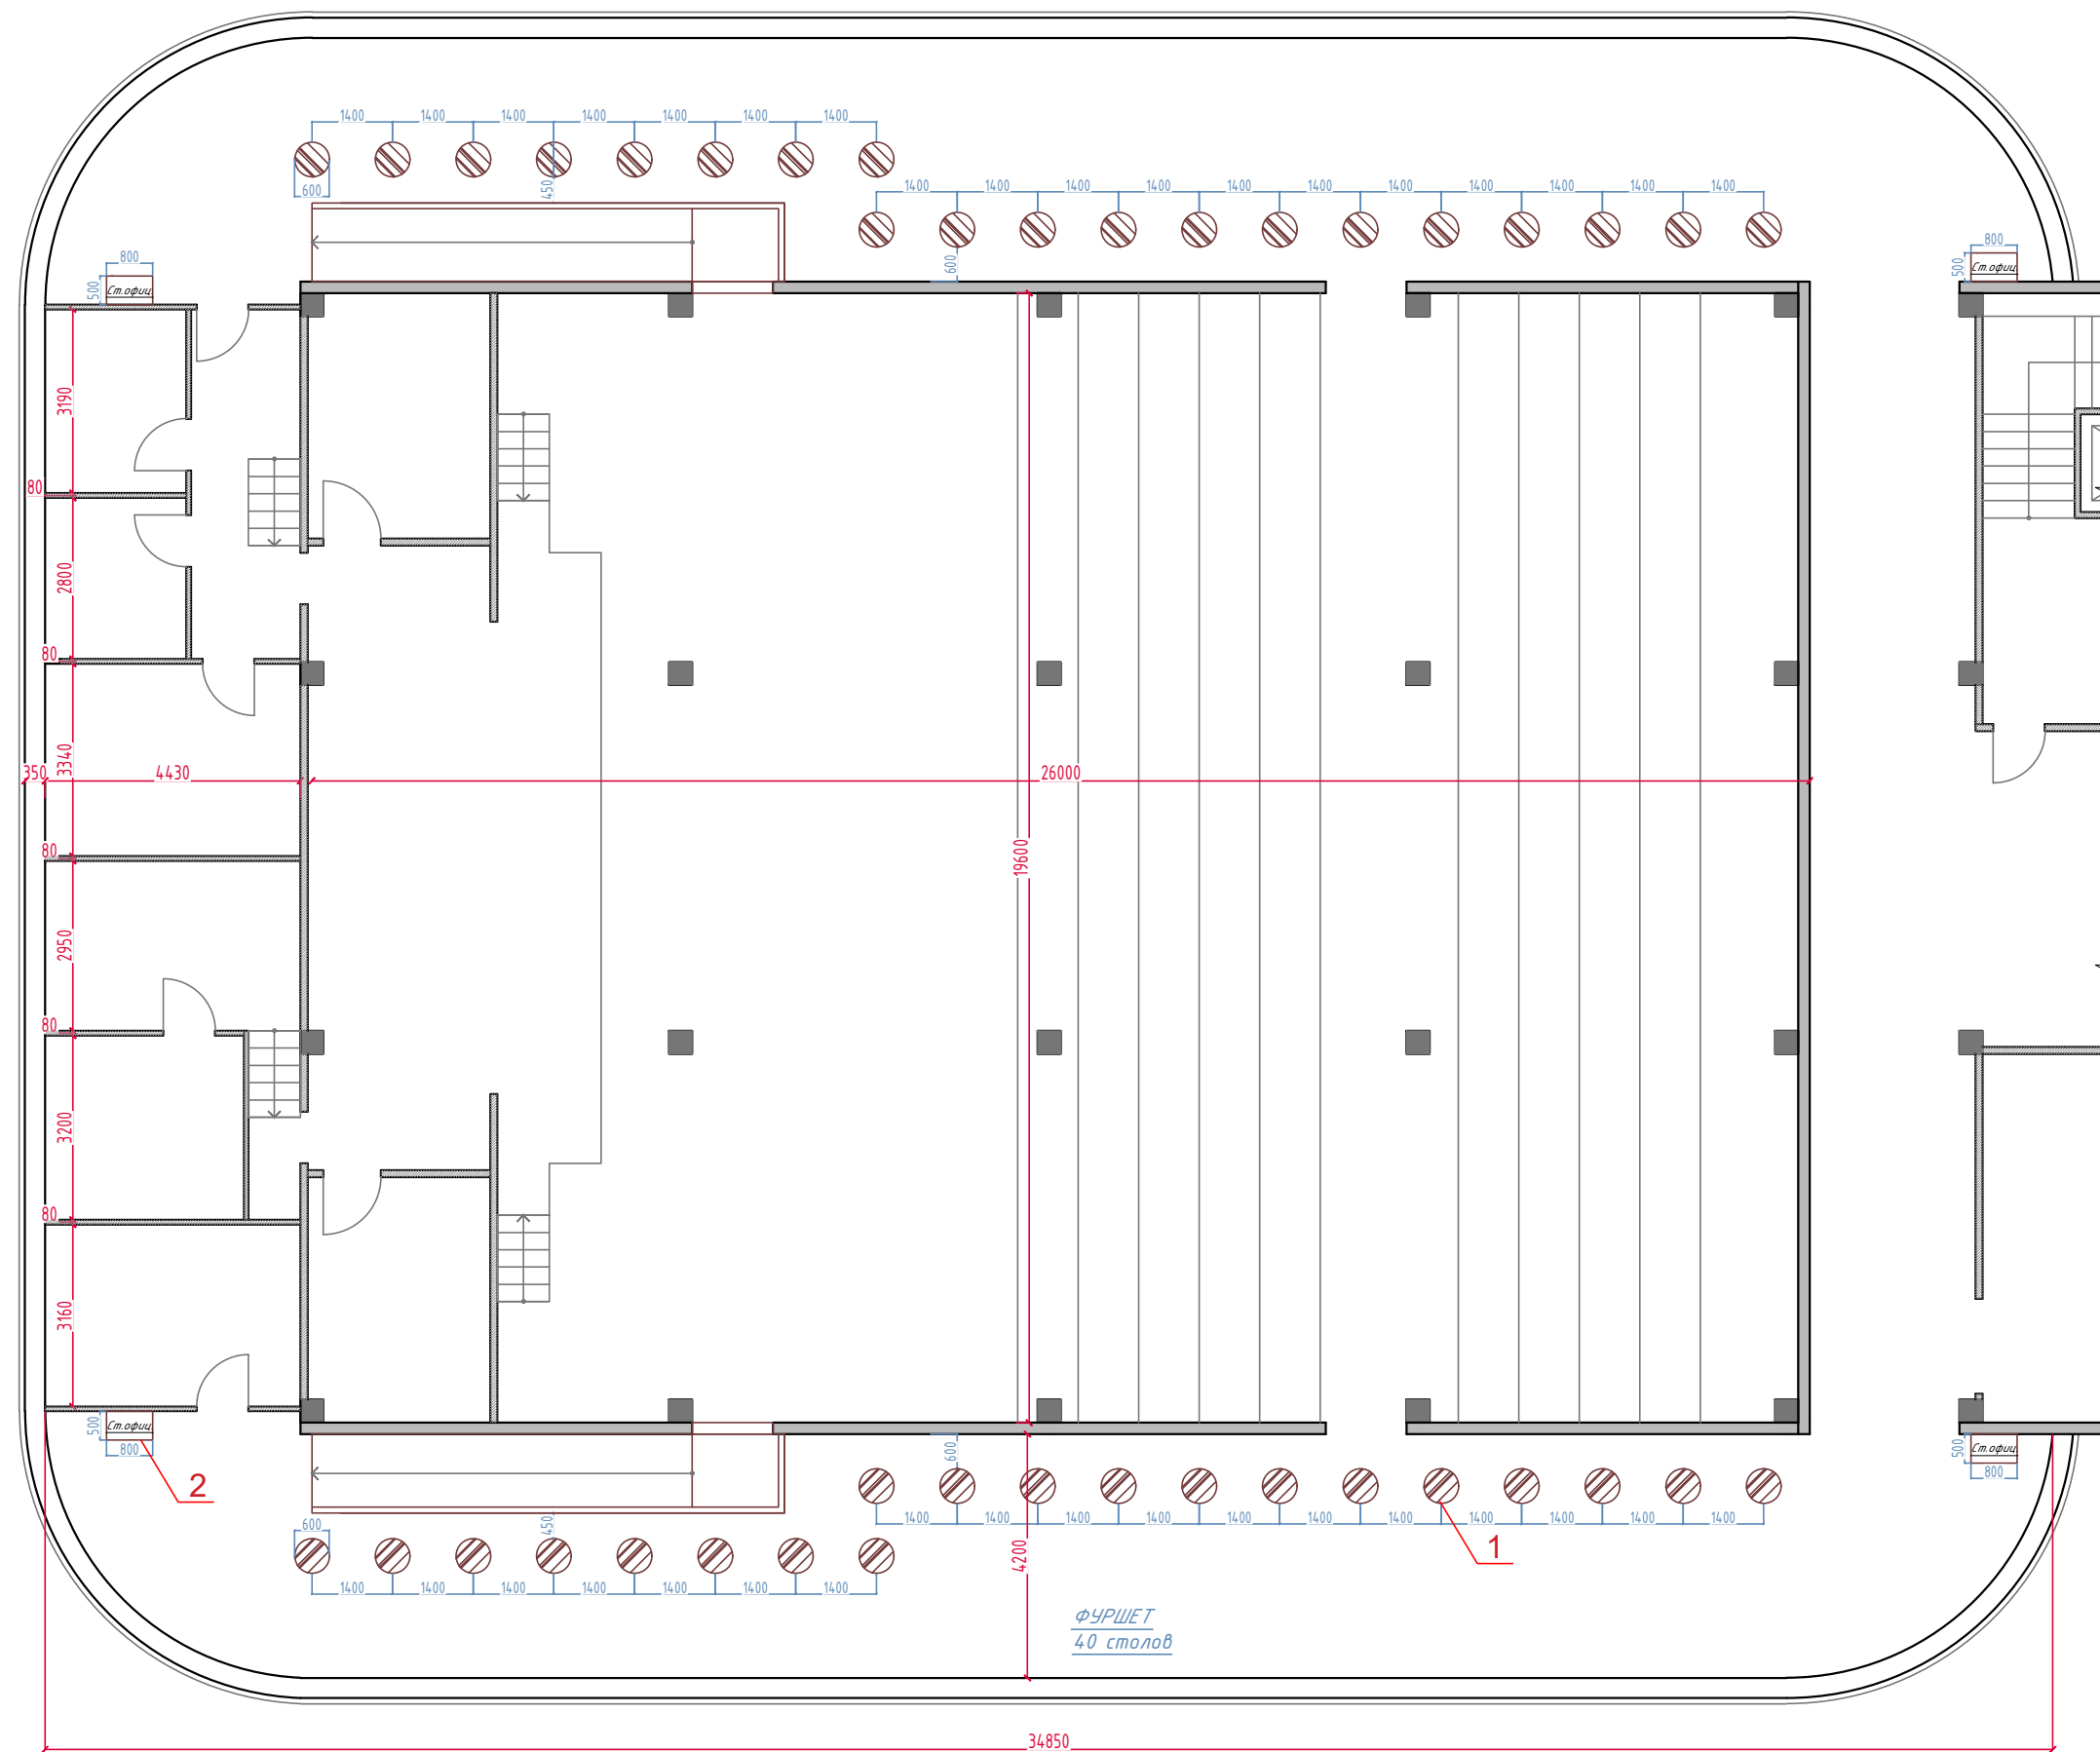

**Фрагмент плана +0.000
 расстановка мебели и техники**

ЗОНА БАРА

1. Столов (800x800мм) - 8 шт.
2. Декоративные кашпо - 3 шт
3. Стул - 14 штук
4. Диван - 7 мест***
5. Стул барный - 6шт
6. Техническая зона бара
7. Короб радиатора
8. Декоративная прозрачная перегородка
9. Декоративная металлическая конструкция
10. Полки декоративные
11. Витрина-пенал

ГАРДЕРОБ 1 (расположен на плане +0.000)

Стойка гардероба

Шкаф

ГДП	Тютюник Е.	Дизайн-проект	Стадия	Лист	Листов
Выполнил			ДП	26	
Заказчик			Dream Design	studio	
			Гардероб 1		

Полка
H=1030

Выключатели
H=300
H=900

БАНКЕТНЫЙ ЗАЛ (модульные столы)

1. 96 столов (800x800мм) = 319 посадочных мест
2. 6 стоек официанта (800x500мм)

ИТОГО: 319 посадочных мест

ГДП	Тютюник Е.	Дизайн-проект	Стадия	Лист	Листов
Выполнил			ДП	28	
Заказчик		План на отметке +0.000	Dream Design	studio	

ФУРШЕТНЫЙ ЗАЛ

1. 40 столов (φ600мм)
2. 4 стойки официанта (800x500мм)

ГДП	Тютюник Е.	Дизайн-проект	Стадия	Лист	Листов
Выполнил			ДП	29	
Заказчик		План на отметке +8.780	Dream Design	studio	