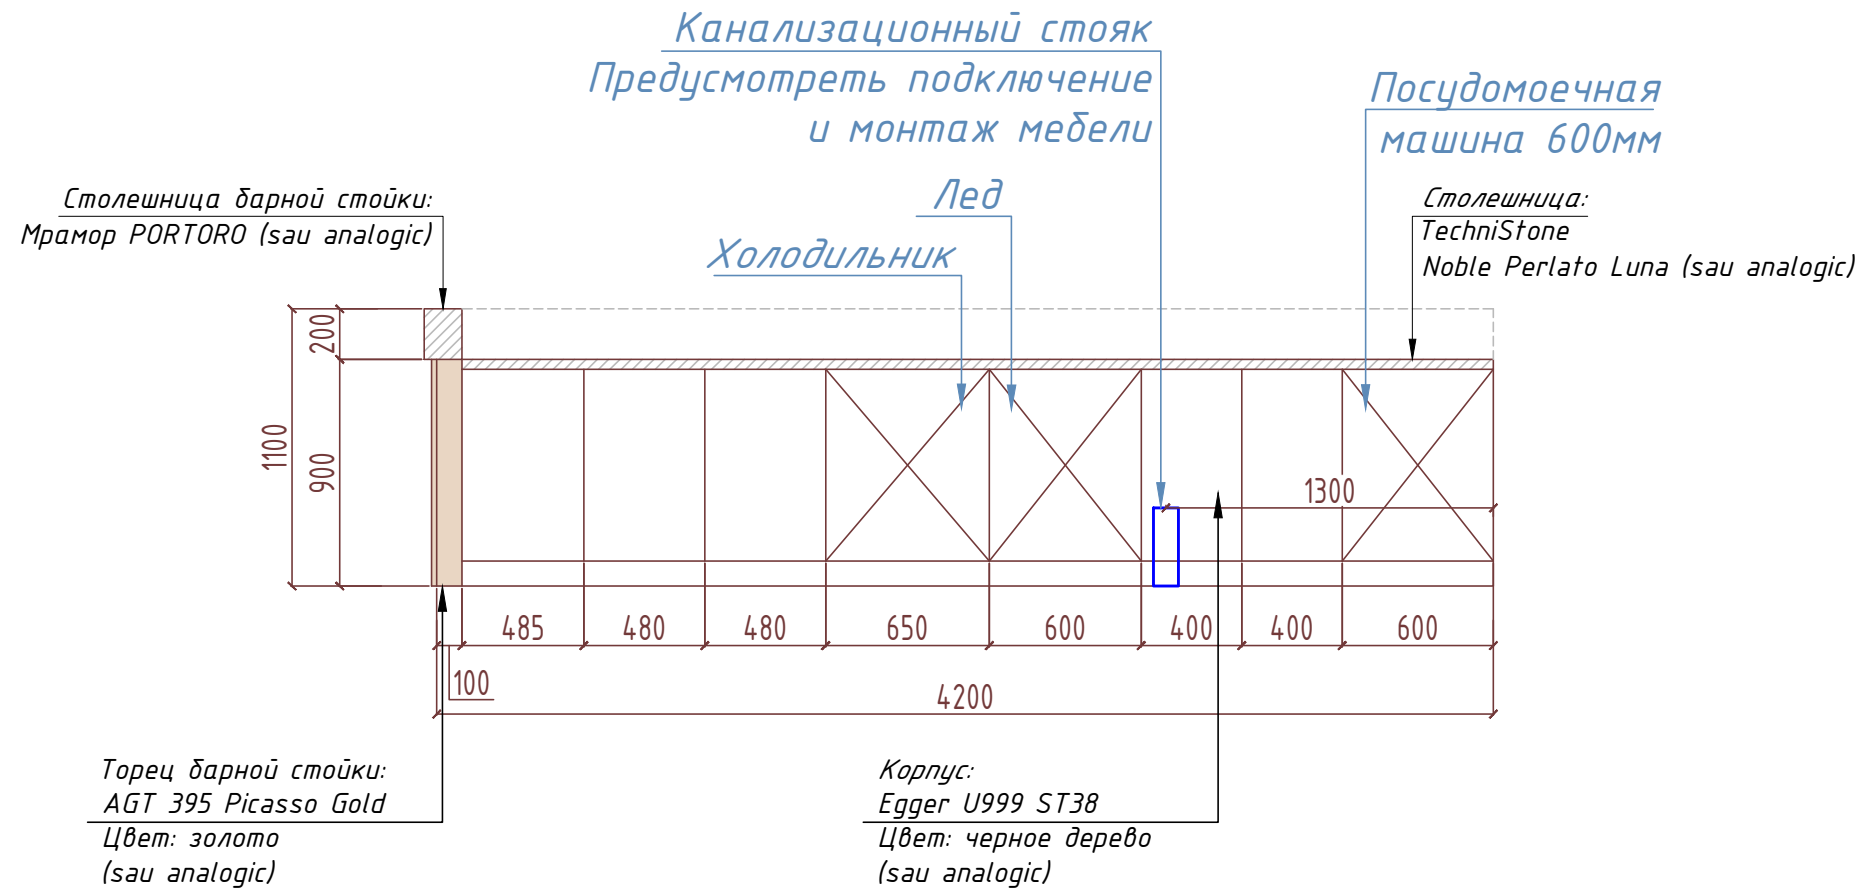

ГДП	Тютюник Е.		Дизайн-проект	Стадия	Лист	Листов
Выполнил				ДП	20	
Заказчик			Рабочая поверхность 2	Dream Design	studio