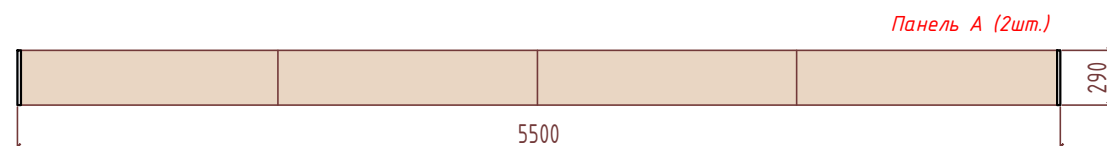

ГДП	Тютюник Е.		Дизайн-проект	Стадия	Лист	Листов
Выполнил				ДП	6	
Заказчик			План потолков	Dream Design	studio