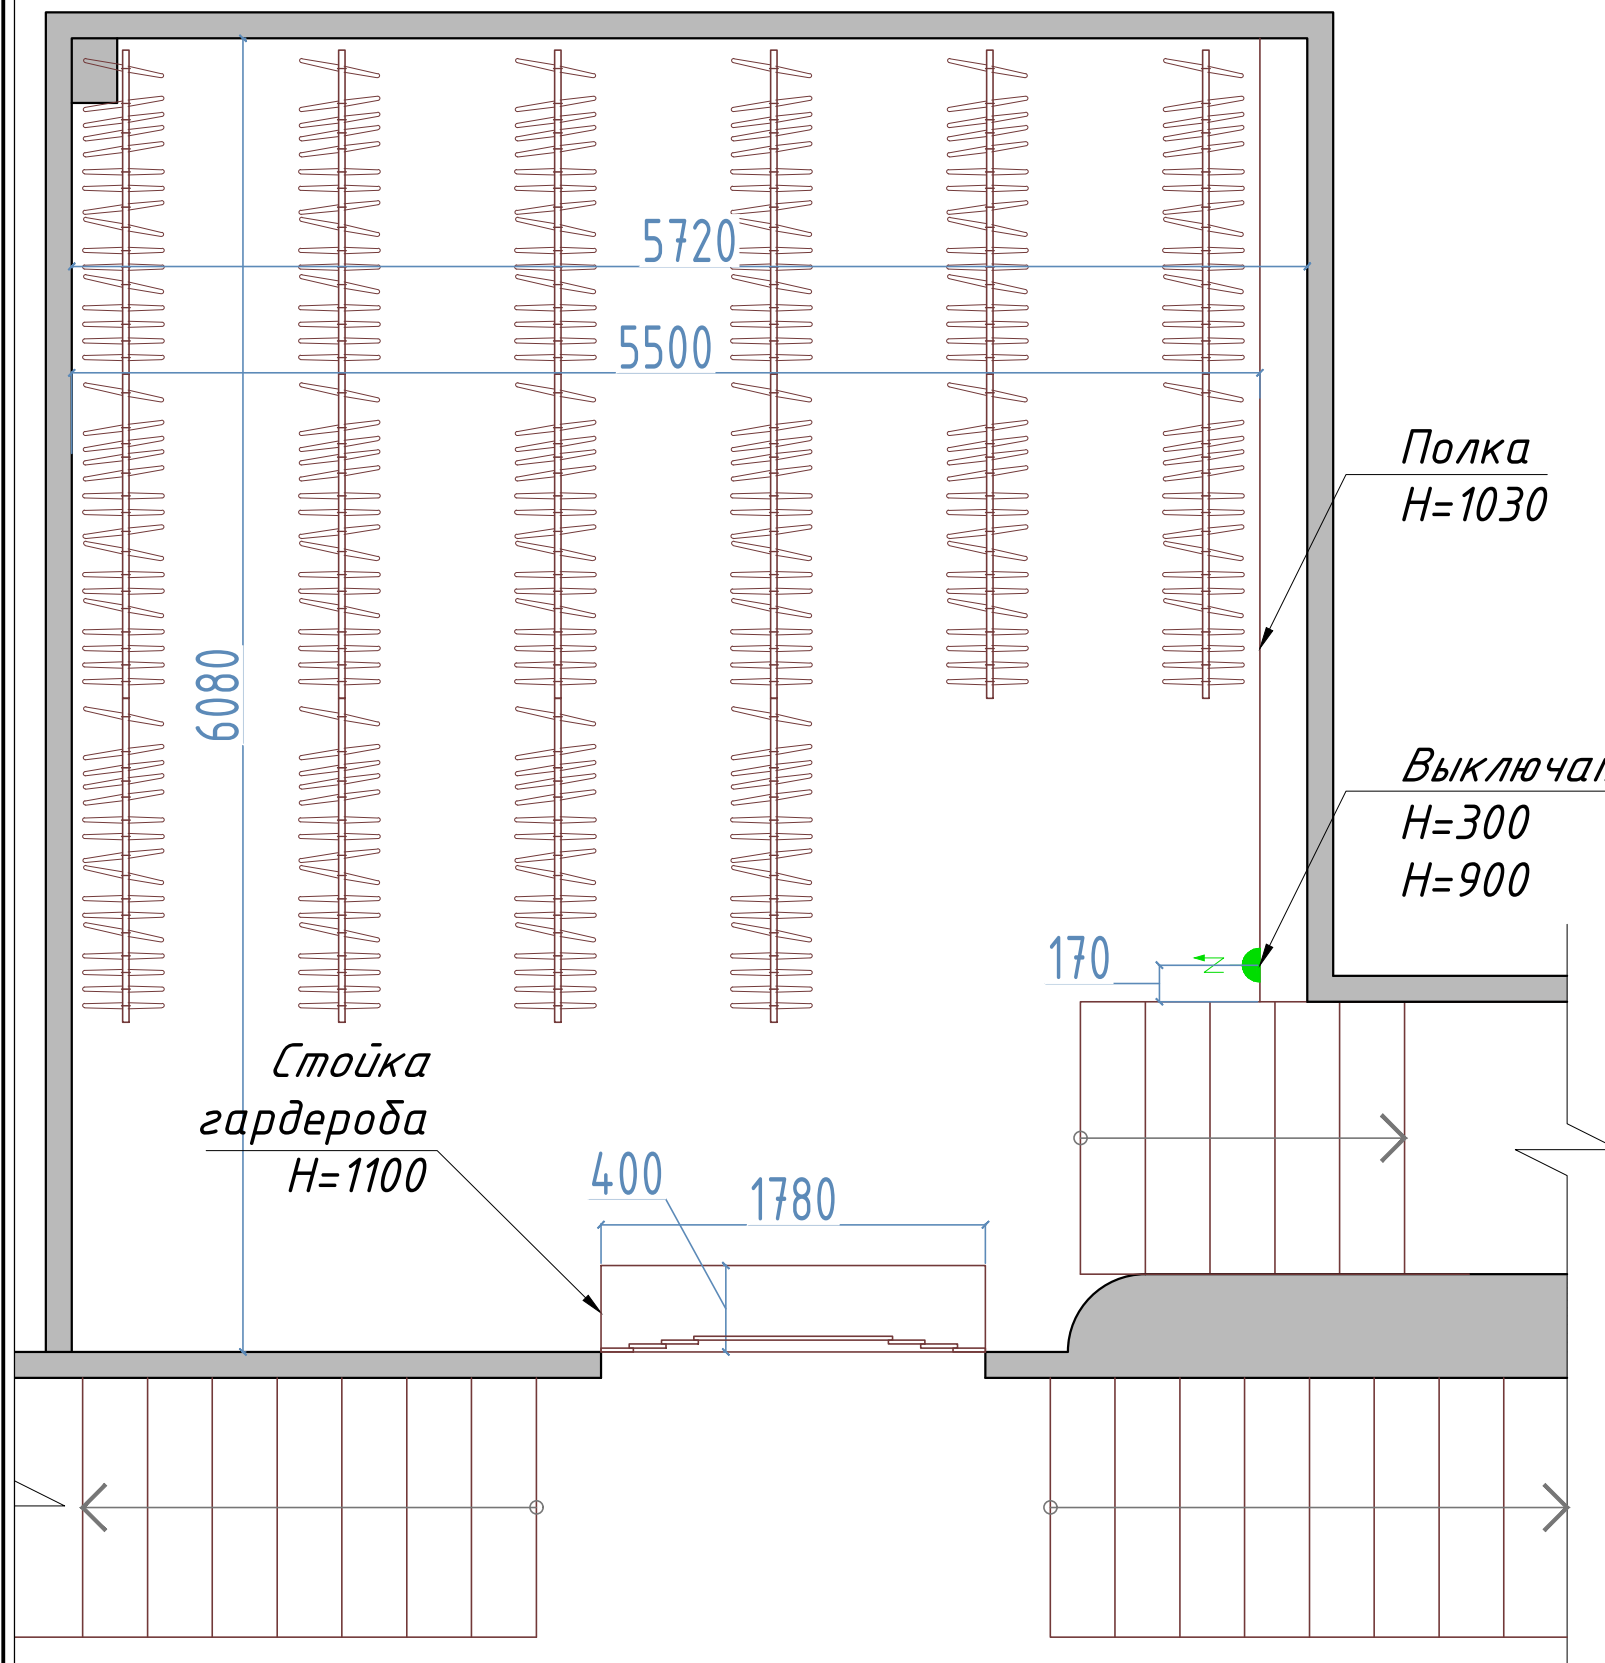

**Фрагмент плана +0.000
 расстановка мебели и техники**

ЗОНА БАРА

1. Столов (800x800мм) - 8 шт.
2. Декоративные кашпо - 3 шт
3. Стул - 14 штук
4. Диван - 7 мест***
5. Стул барный - 6шт
6. Техническая зона бара
7. Короб радиатора
8. Декоративная прозрачная перегородка
9. Декоративная металлическая конструкция
10. Полки декоративные
11. Витрина-пенал

ГАРДЕРОБ 1 (расположен на плане +0.000)

Стойка гардероба

Шкаф

ГДП	Тютюник Е.	Дизайн-проект	Стадия	Лист	Листов
Выполнил			ДП	26	
Заказчик			Dream Design	studio	
			Гардероб 1		

Полка
H=1030

Выключатели
H=300
H=900

6080

5720
5500

Стойка
гардероба
H=1100

400 1780

170

Вид спереди Торец Вид изнутри

СТОЛЕШНИЦА
Мрамор PORTORO
Цвет: черный с золотыми прожилками
(sau analogic)

КОРПУС