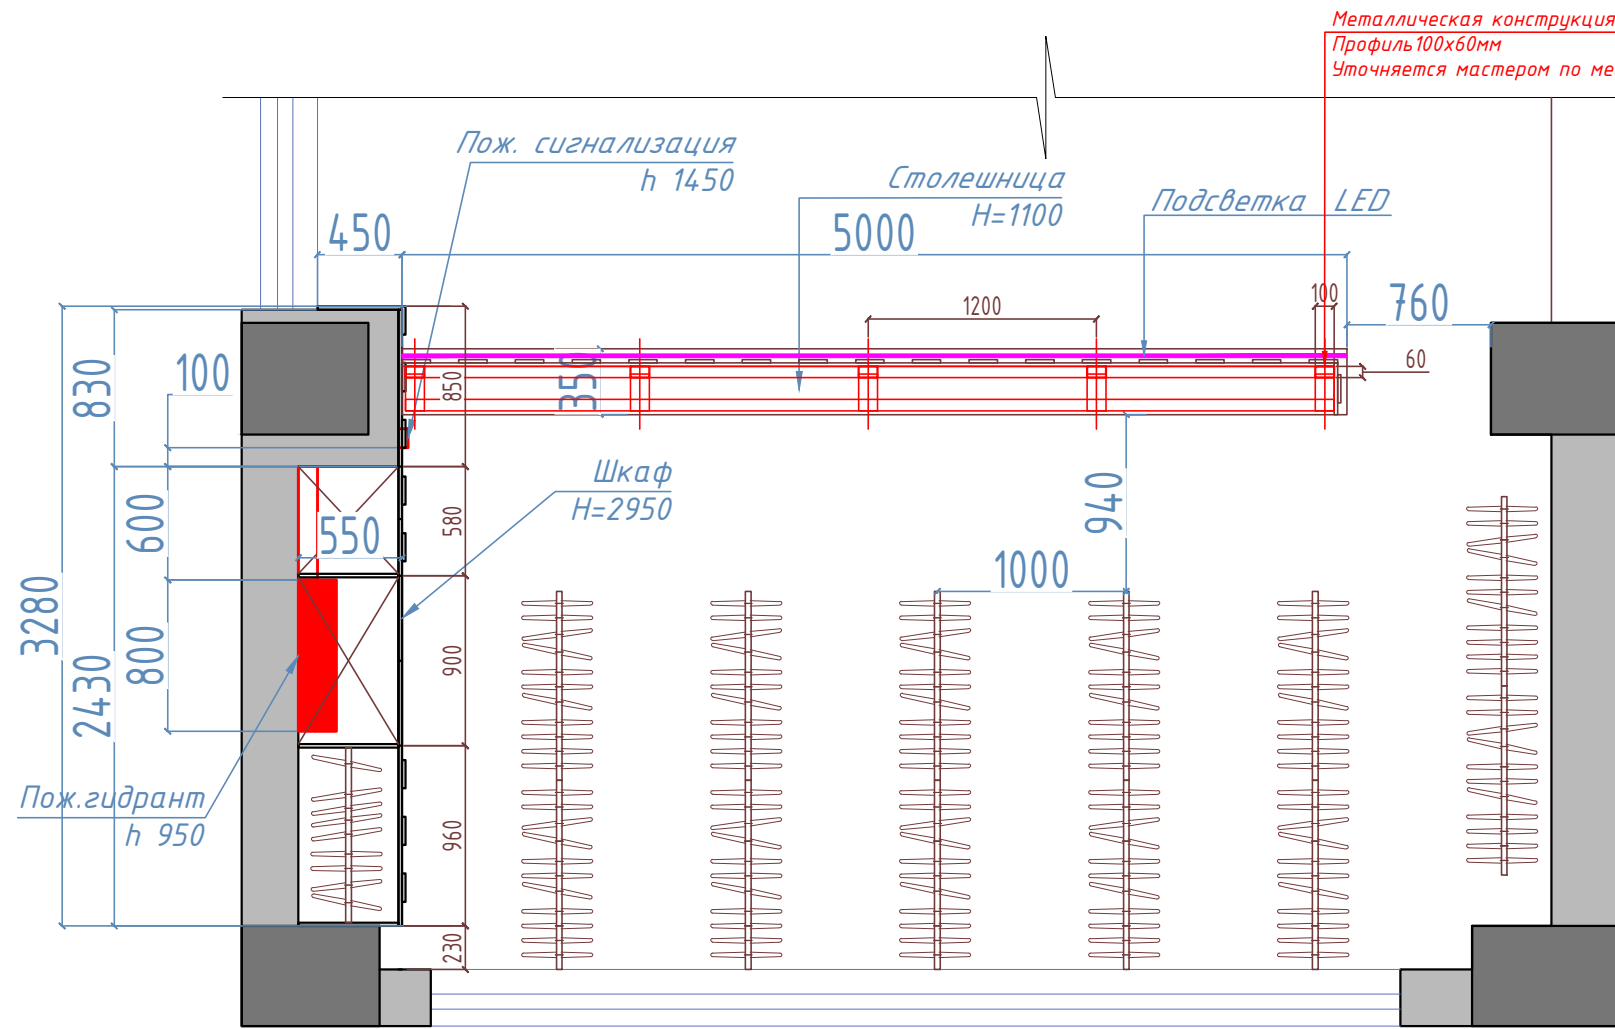

ГАРДЕРОБ 1 (расположен на плане +0.000)

Стойка гардероба

Шкаф

ГДП	Тютюник Е.	Дизайн-проект	Стадия	Лист	Листов
Выполнил			ДП	26	
Заказчик			Dream Design	studio	
			Гардероб 1		

Полка
H=1030

Выключатели
H=300
H=900