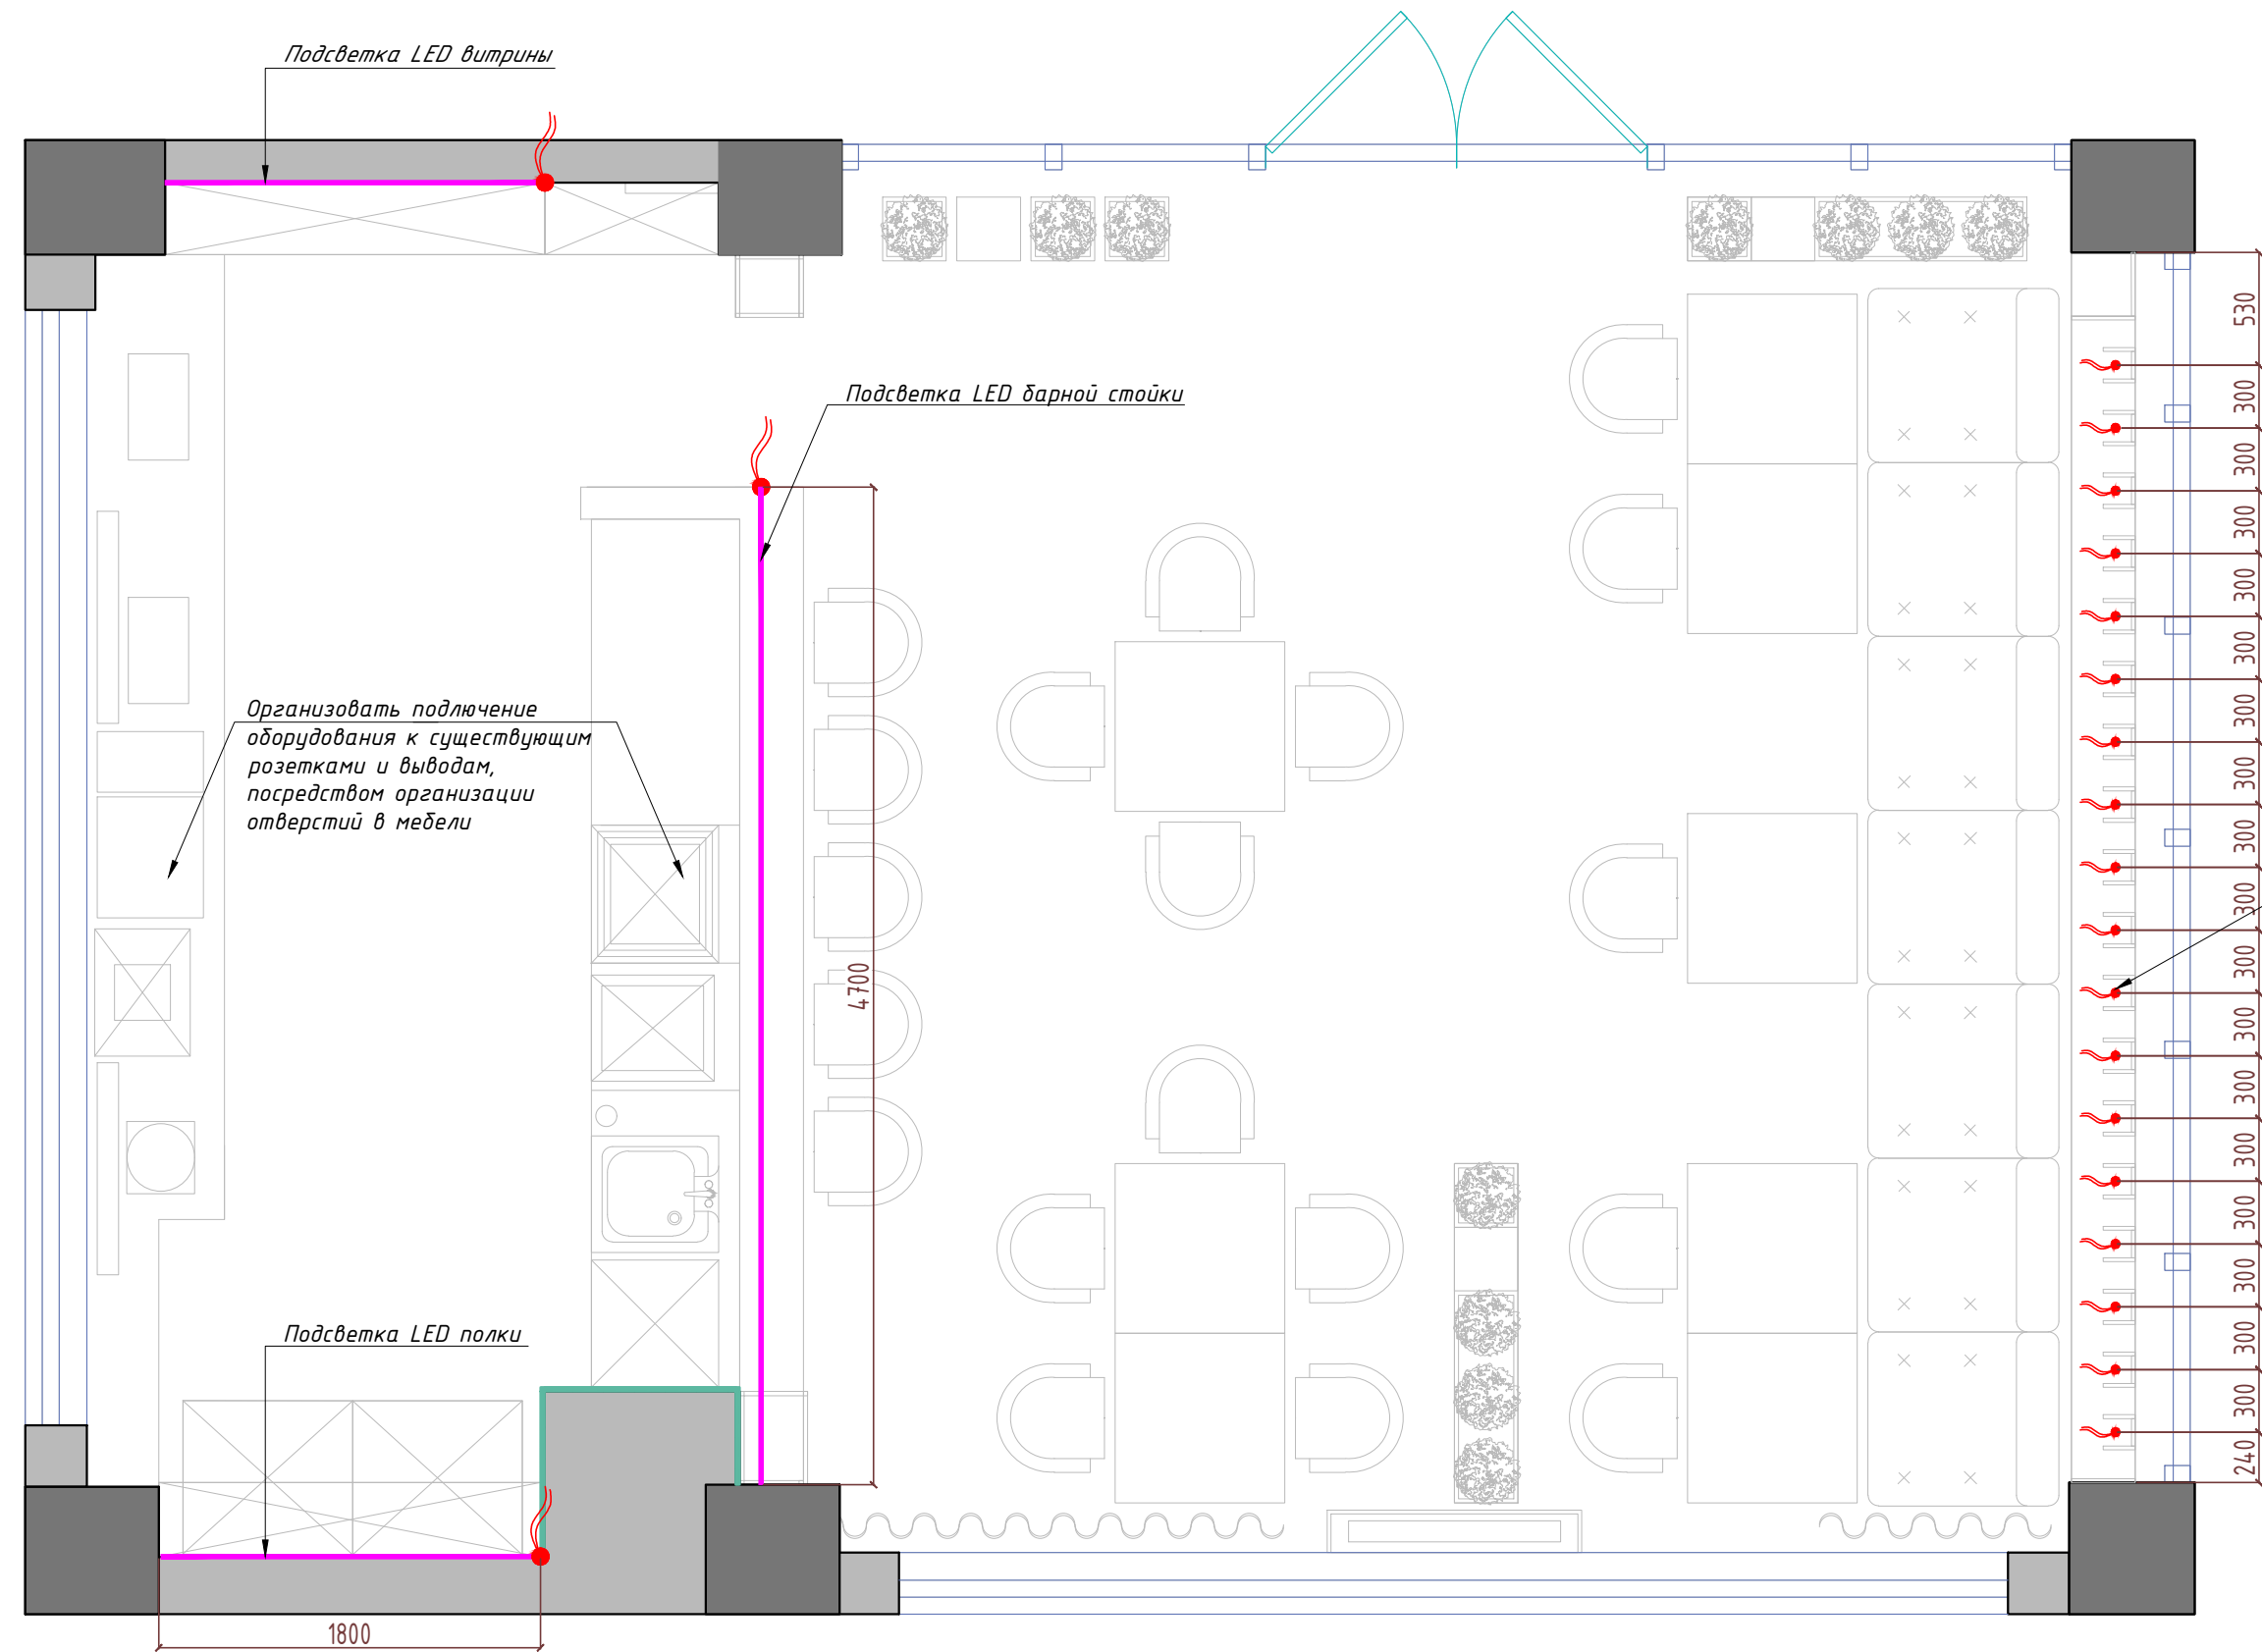

Условные обозначения:

- 1. Электрощит
- 2. Канализация
- 3. Батареи

- Примечание:
1. Высоты даны от уровня существующего пола
 2. Размеры потолка примерные для расположения декора.

ГДП	Тютюник Е.		Дизайн-проект	Стадия	Лист	Листов
Выполнил				ДП	3	
Заказчик			Обмерный план	Dream Design	studio	

**Фрагмент плана +0.000
 расстановка мебели и техники**

ЗОНА БАРА

1. Столов (800x800мм) - 8 шт.
2. Декоративные кашпо - 3 шт
3. Стул - 14 штук
4. Диван - 7 мест***
5. Стул барный - 6шт
6. Техническая зона бара
7. Короб радиатора
8. Декоративная прозрачная перегородка
9. Декоративная металлическая конструкция
10. Полки декоративные
11. Витрина-пенал

ИТОГО: 25 посадочных мест

ГДП	Тютюник Е.		Дизайн проект	Стадия	Лист	Листов
Выполнил				ДП	4	
Заказчик			План расстановки мебели	Dream Design	studio	

Организовать подключение оборудования к существующим розеткам и выводам, посредством организации отверстий в мебели