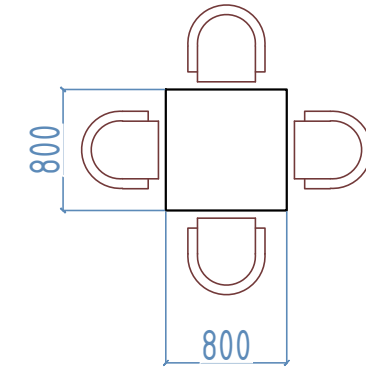

Цвет: черный с золотыми прожилками
(sau analogic)

Egger U999 ST38

Цвет: черное дерево
(sau analogic)