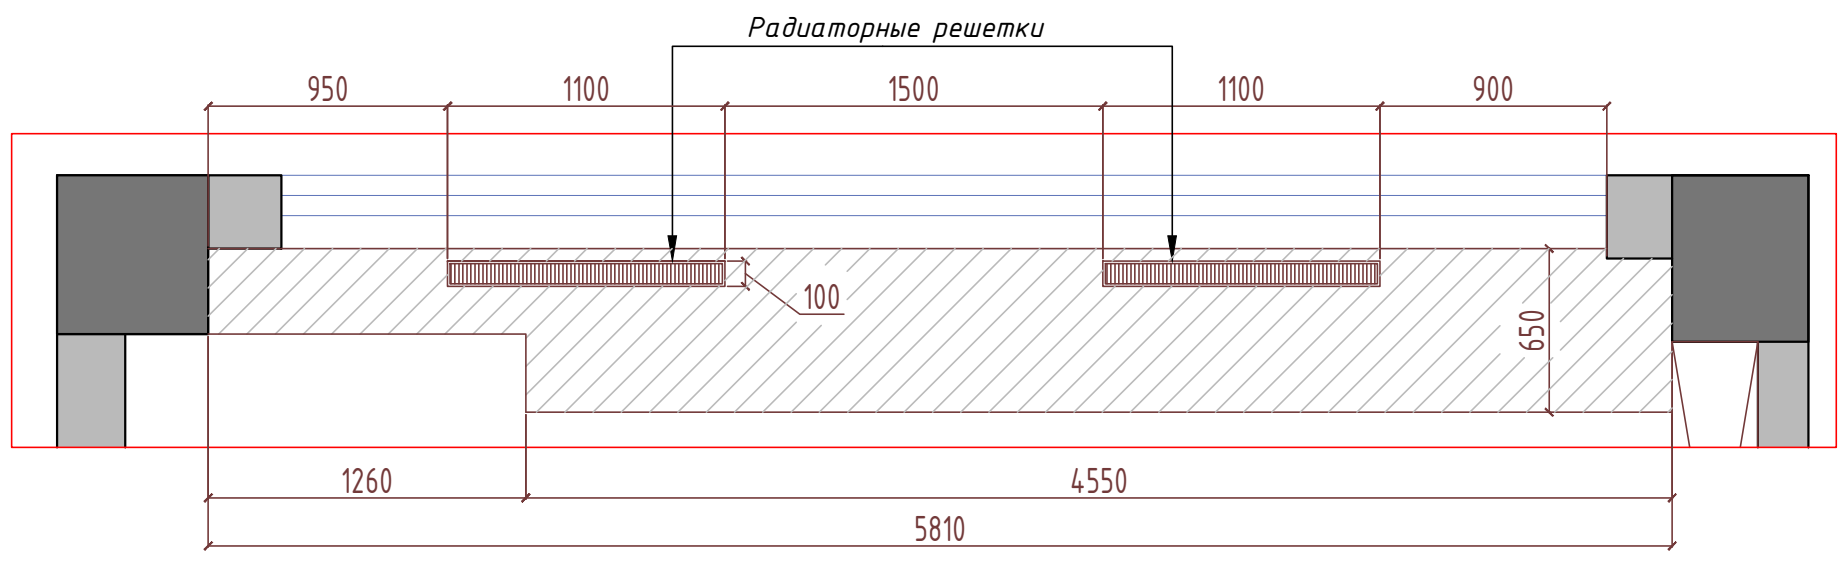

РАБОЧАЯ СТОЛЕШНИЦА
М 1:30

ГДП	Тютюник Е.		Дизайн-проект	Стадия	Лист	Листов
Выполнил				ДП	10	
Заказчик			Рабочая столешница 1	Dream Design	studio