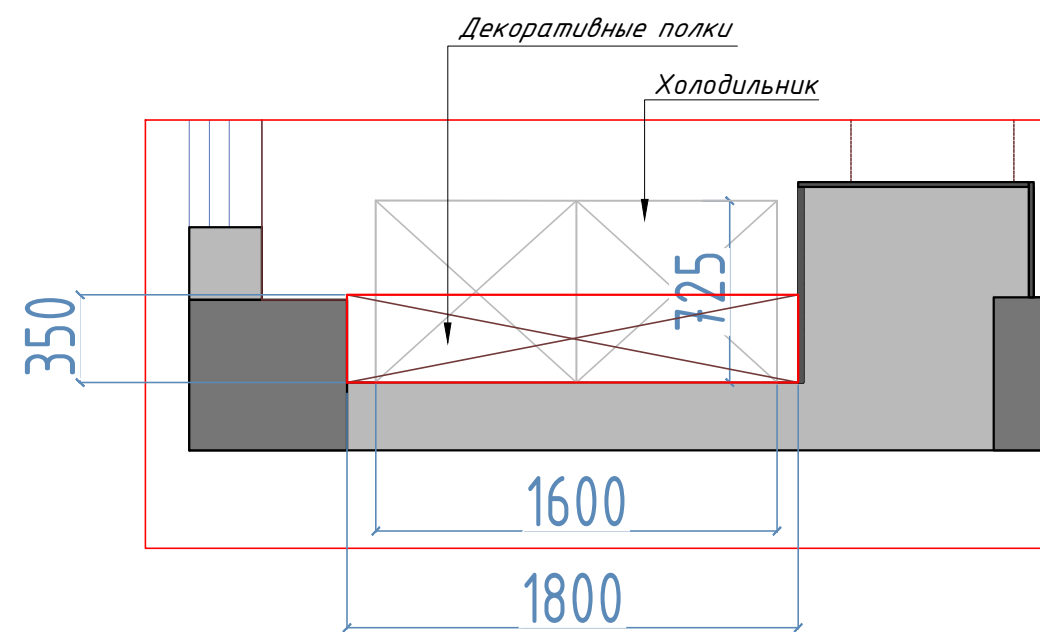

ДЕКОРАТИВНЫЕ ПОЛКИ М 1:30

ГДП	Тютюник Е.		Дизайн-проект	Стадия	Лист	Листов
Выполнил				ДП	11	
Заказчик			Декоративные полки	Dream Design	studio