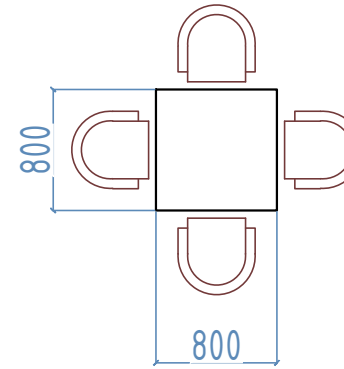

СТАНЦИЯ ОФИЦИАНТА
800x500 мм (10шт.)

СТОЛ ФУРШЕТНЫЙ
600 мм (40шт.)

СТОЛ БАРНЫЙ (8шт.)
на 4 места
800x800 мм

Мрамор PORTORO

Цвет: черный с золотыми прожилками
(sau analogic)

Ножка металлическая
Цвет: черный