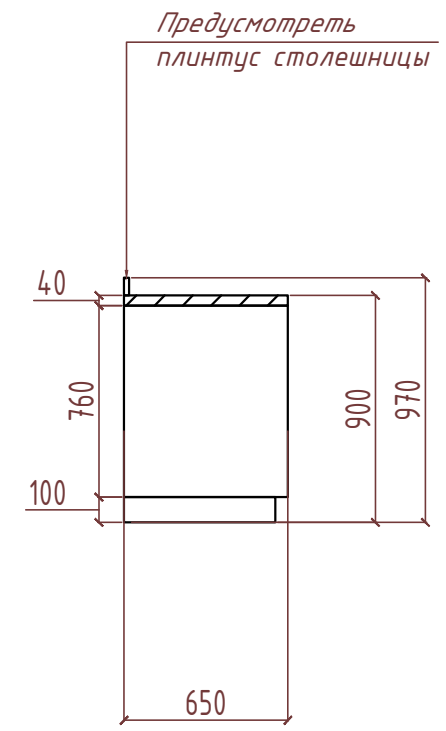

РАБОЧАЯ СТОЛЕШНИЦА
М 1:30

ГДП	Тютюник Е.		Дизайн-проект	Стадия	Лист	Листов
Выполнил				ДП	10	
Заказчик			Рабочая столешница 1	Dream Design	studio