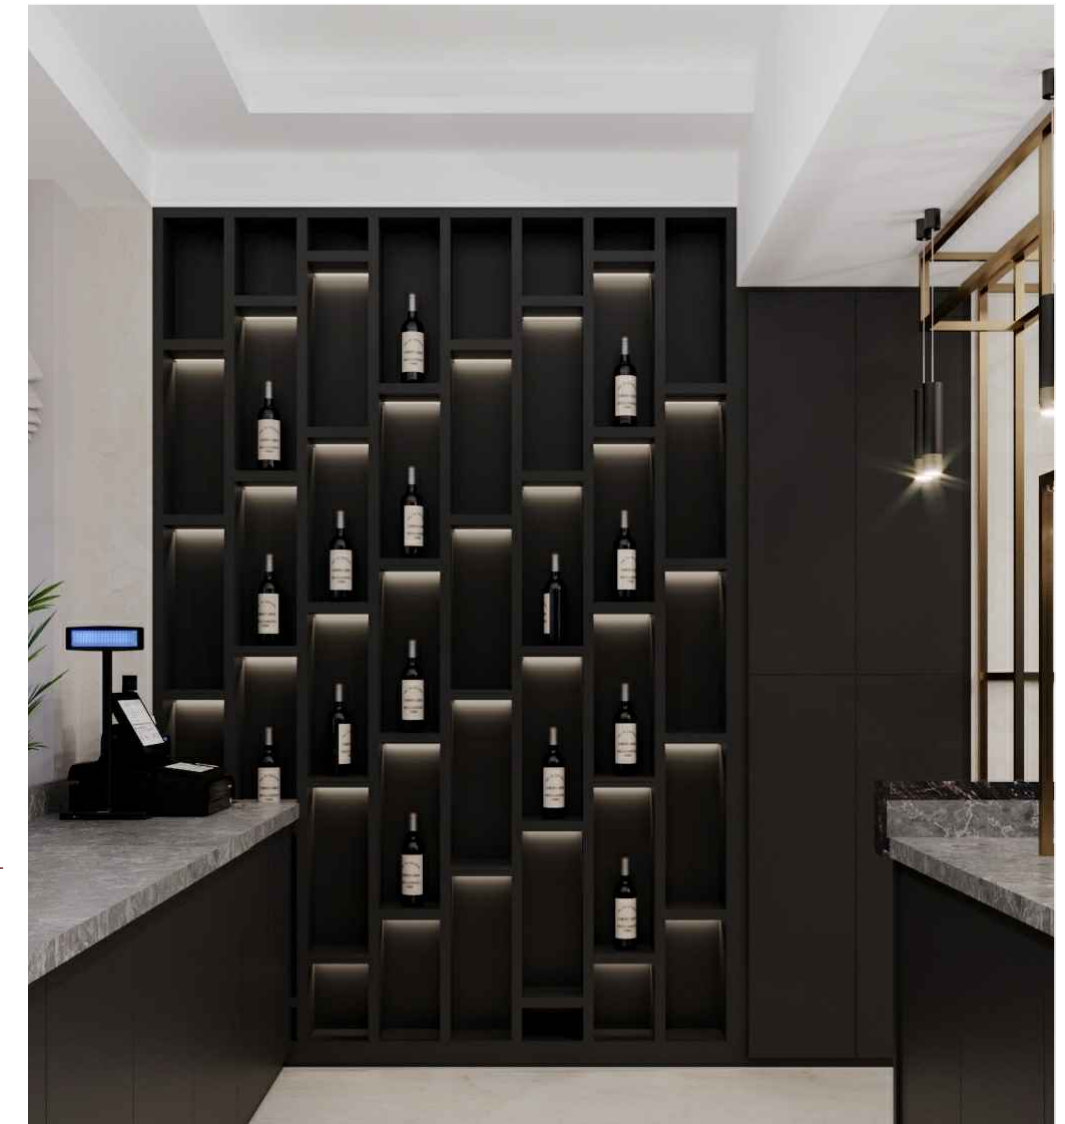

ГДП	Тютюник Е.	Дизайн-проект	Стадия	Лист	Листов
Выполнил			ДП	9	
Заказчик		Витрина	Dream Design	studio