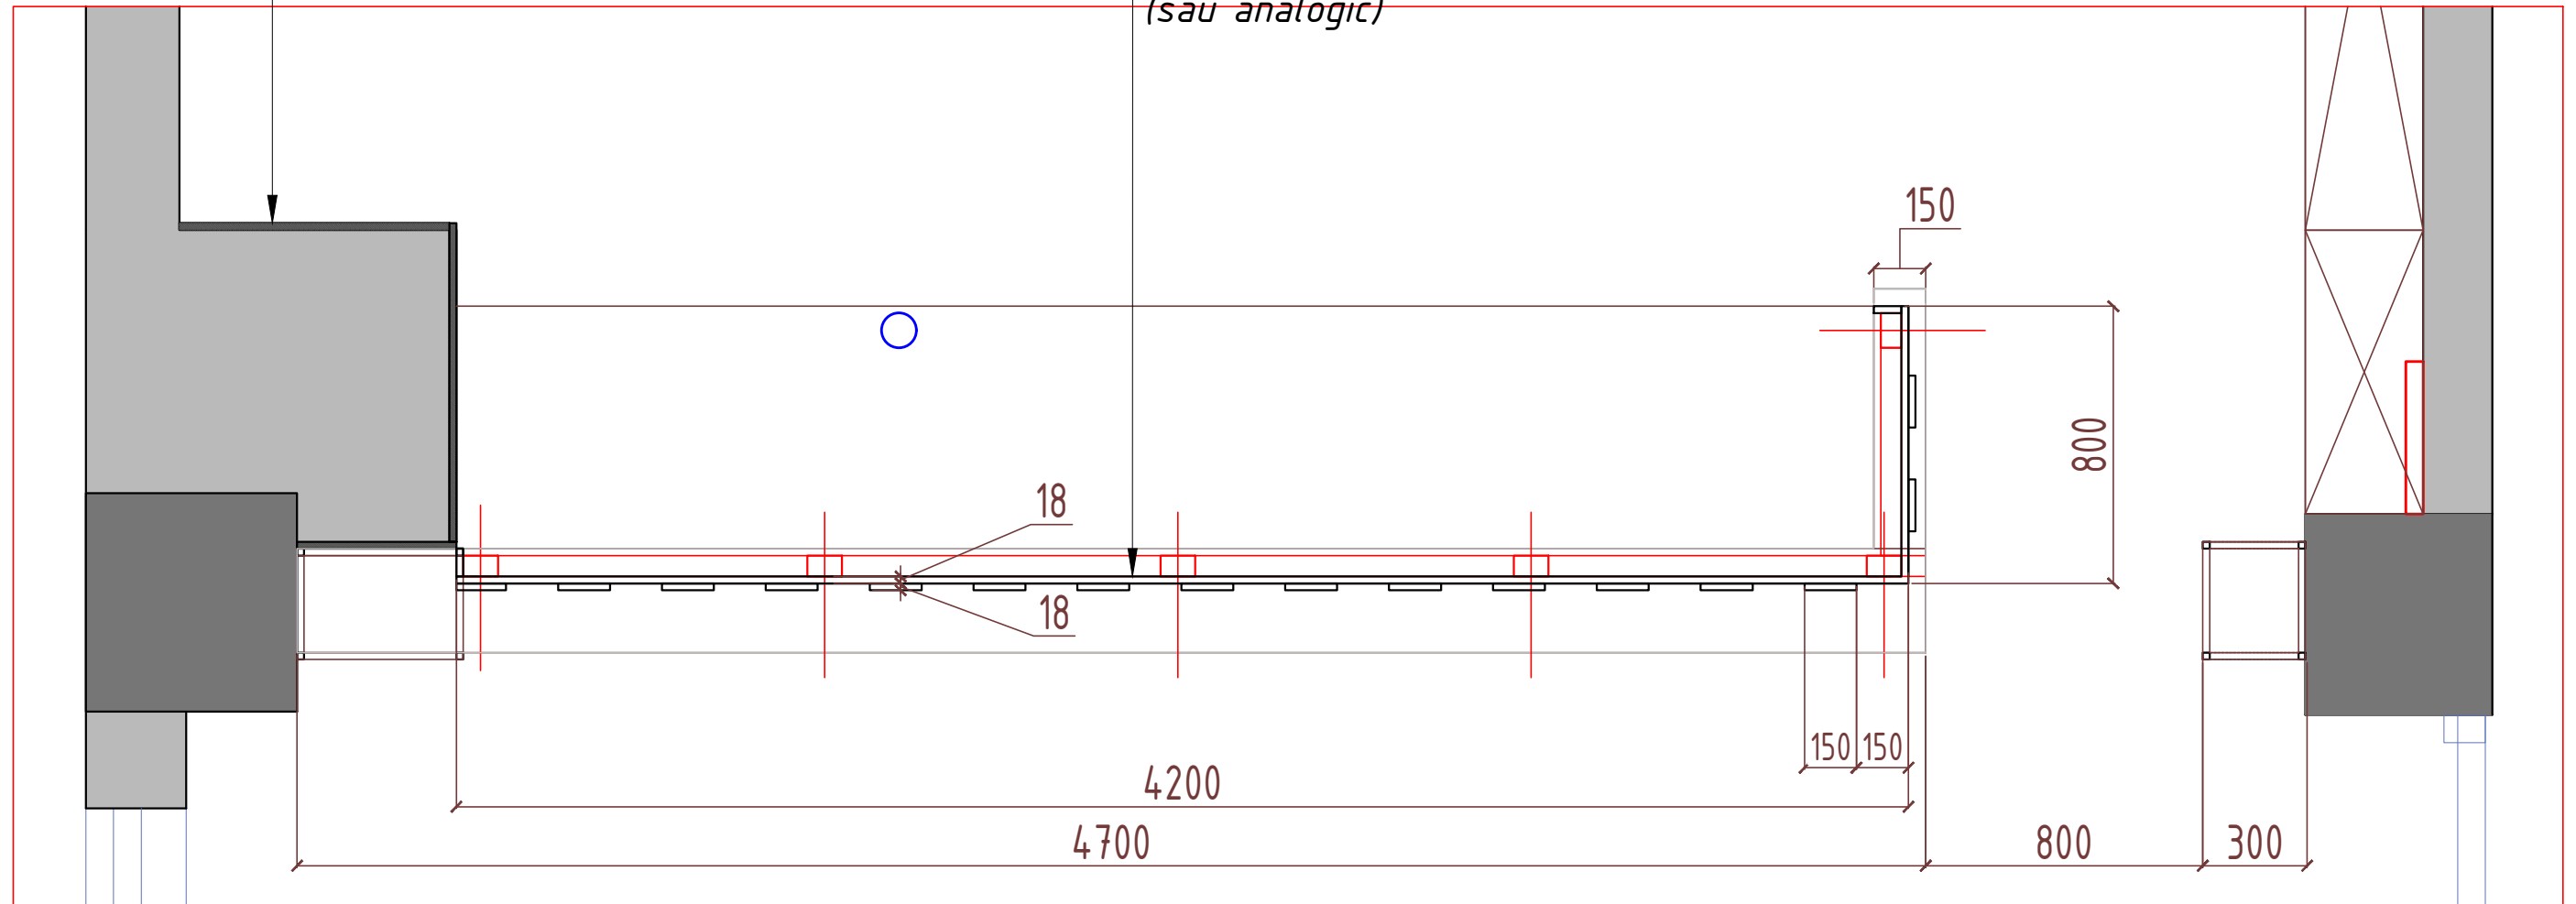

Облицевать колонну:
Мрамор PORTORO 20мм
(sau analogic)

Основание стойки бара:
AGT 395 Picasso Gold
Цвет: золото
(sau analogic)

План барной стойки +0.300

ГДП	Тютюник Е.		Дизайн-проект	Стадия	Лист	Листов
Выполнил				ДП	13	
Заказчик			План барной стойки 2	Dream Design	studio