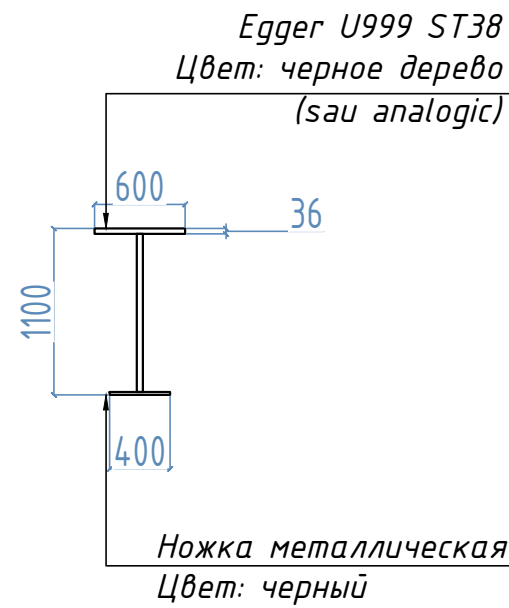

ГДП	Тютюник Е.		Дизайн-проект	Стадия	Лист	Листов
Выполнил				ДП	25	
Заказчик			Гардероб 1	Dream Design	studio