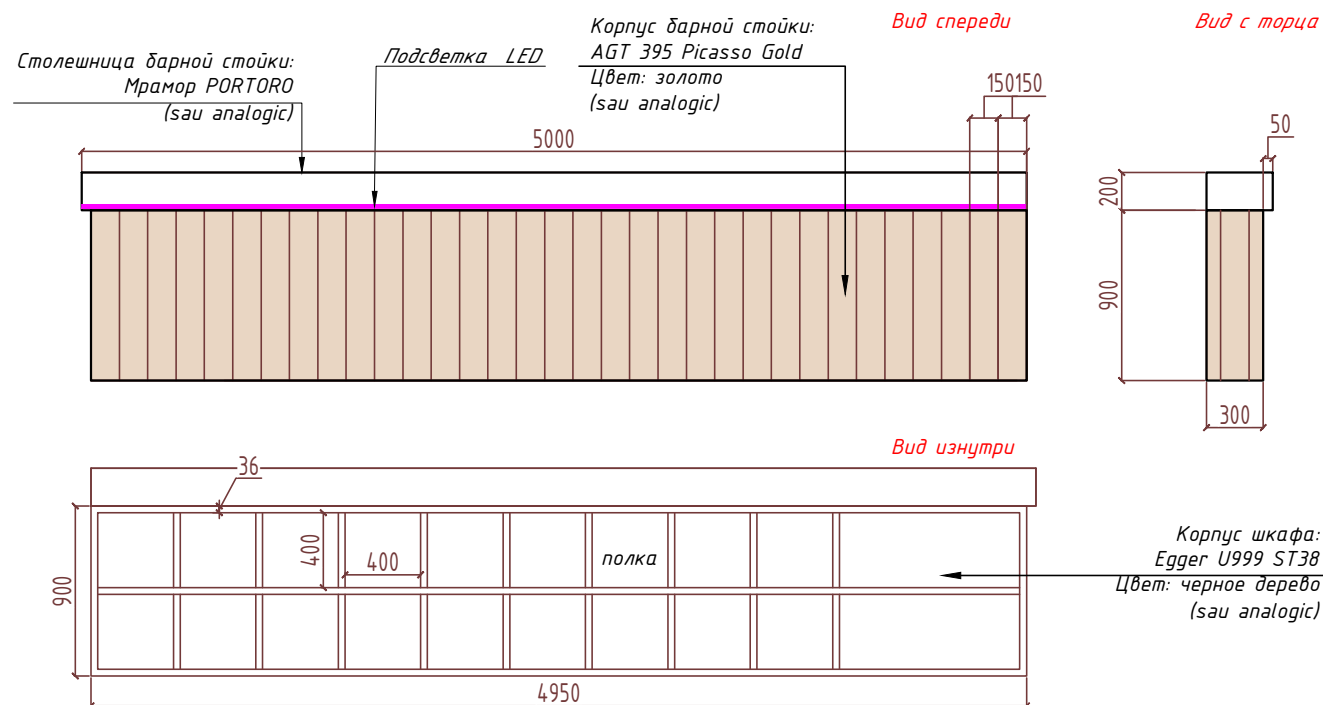

ГАРДЕРОБ 1 (расположен на плане +0.000)

Стойка гардероба

Шкаф

ГДП	Тютюник Е.	Дизайн-проект	Стадия	Лист	Листов
Выполнил			ДП	26	
Заказчик			Dream Design	studio	
			Гардероб 1		

Полка
H=1030

Выключатели
H=300
H=900