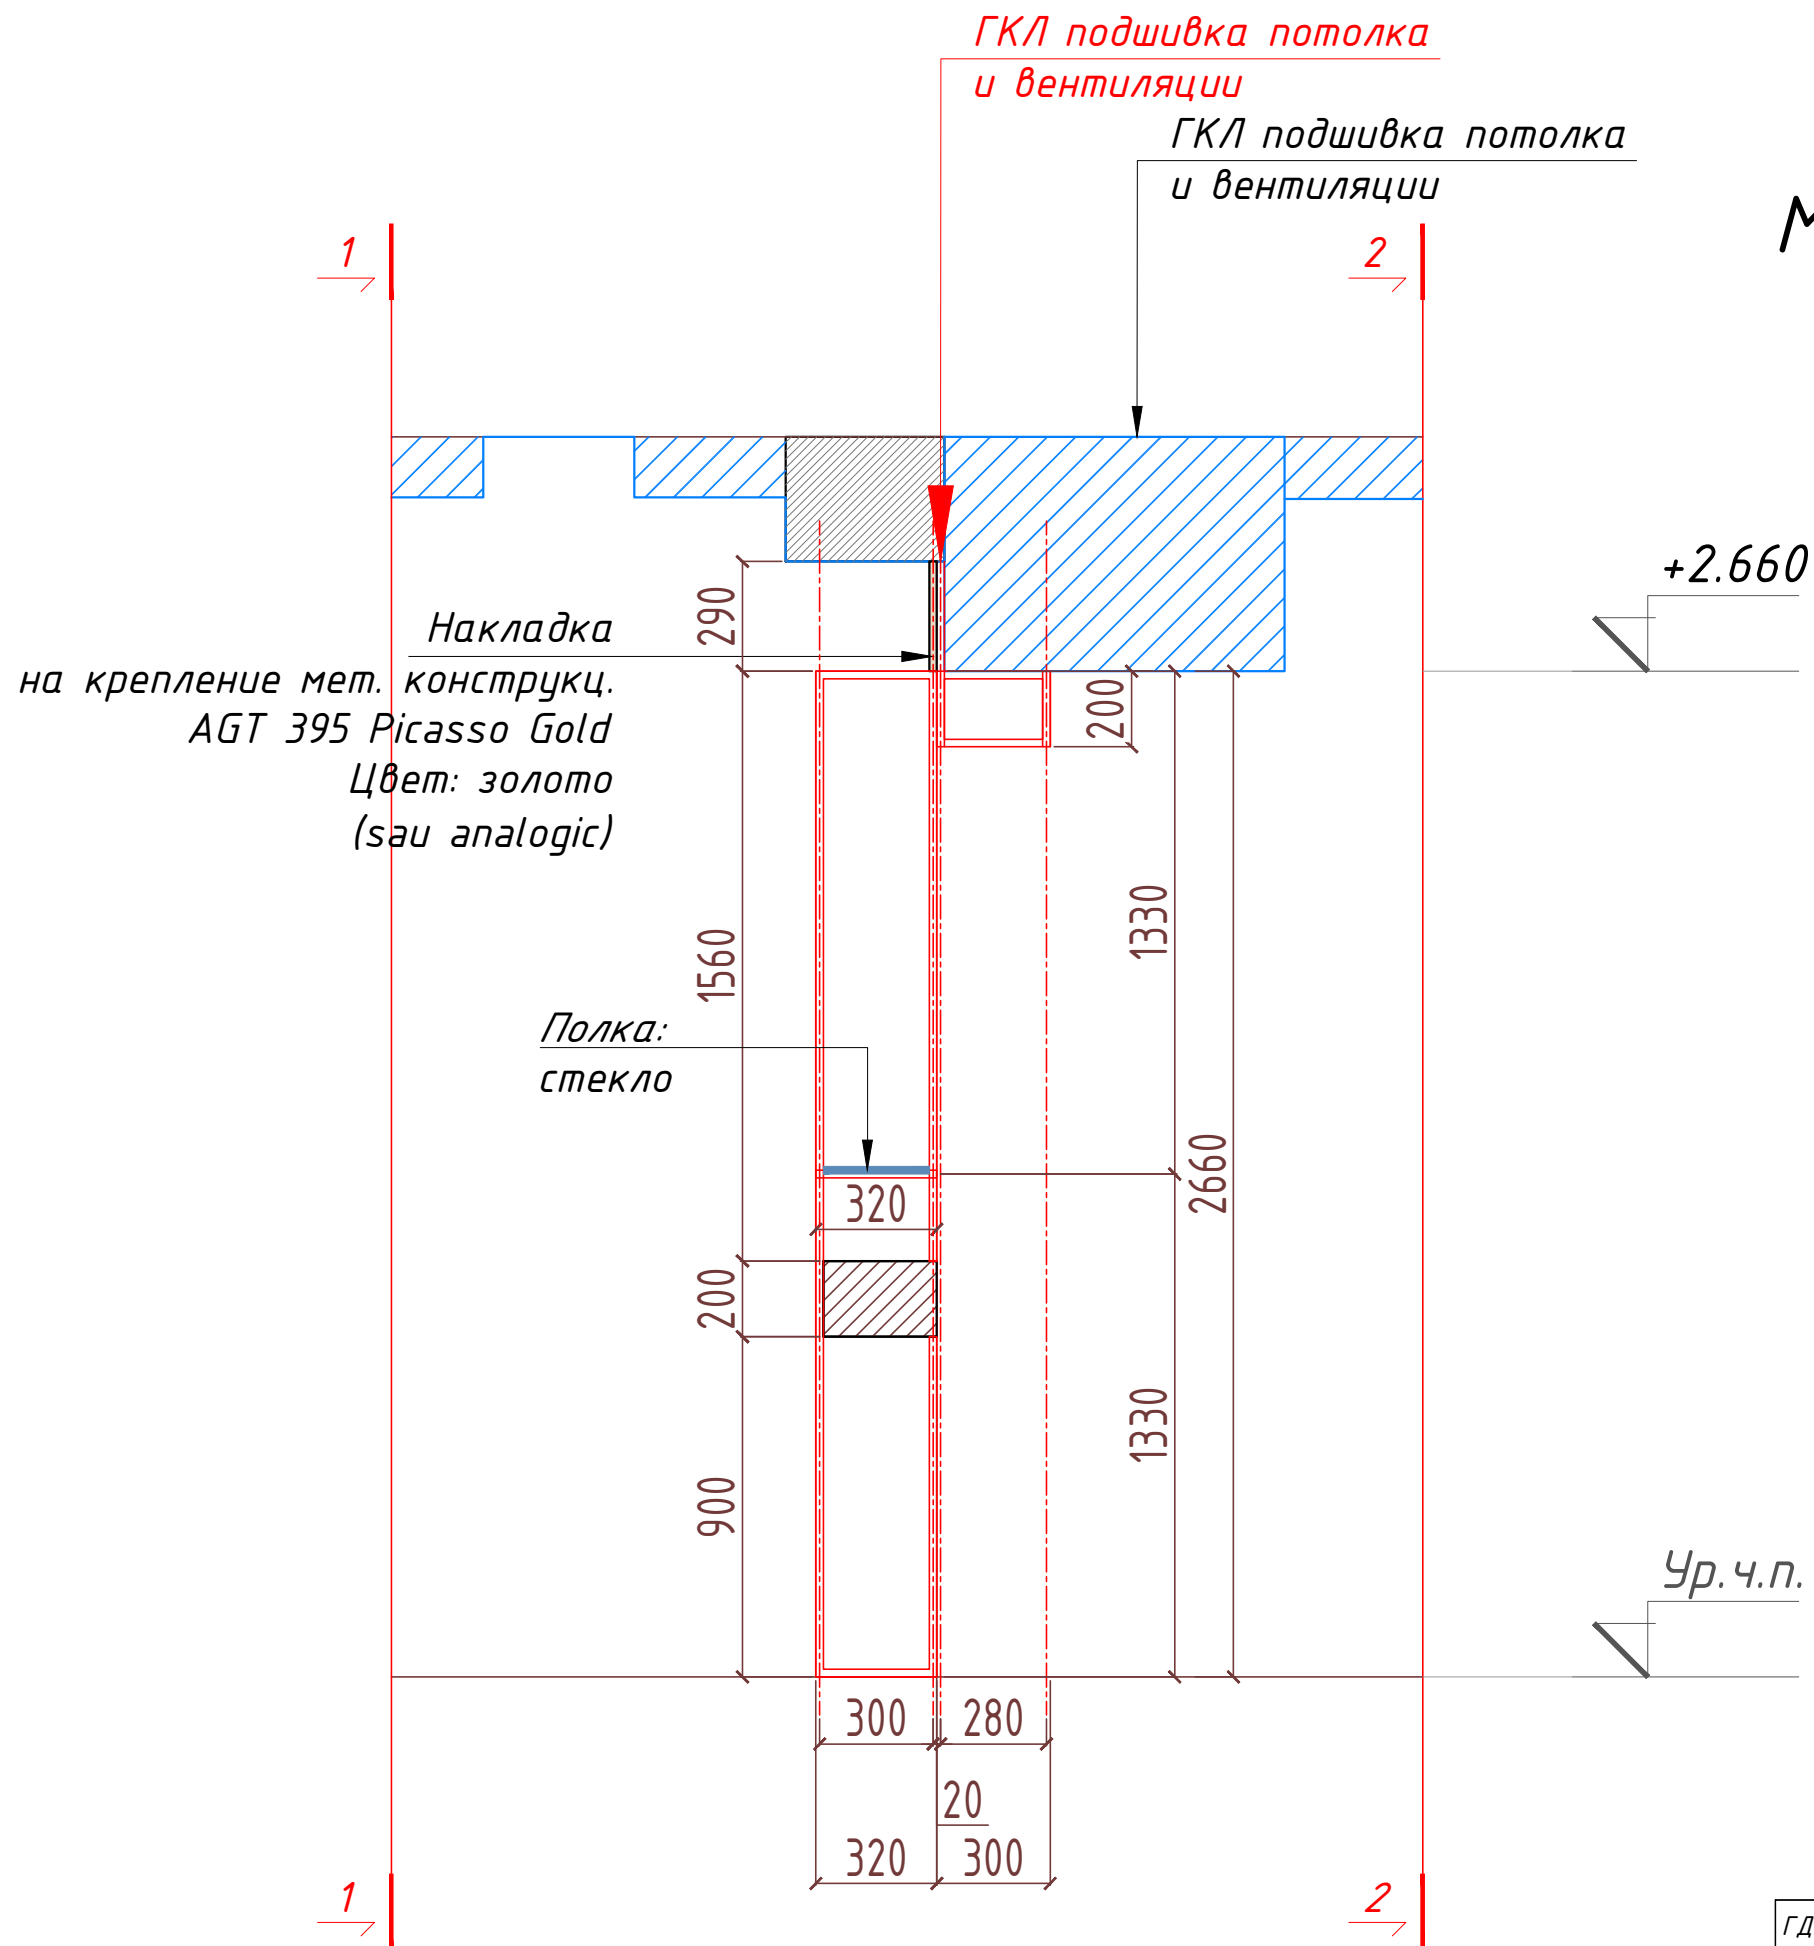

Сечение барной стойки 2-2 Металлические конструкции М:20

ГДП	Тютюник Е.	Дизайн-проект	Стадия	Лист	Листов
Выполнил			ДП	19	
Заказчик		Сечение барной стойки 2-2	Dream Design	studio