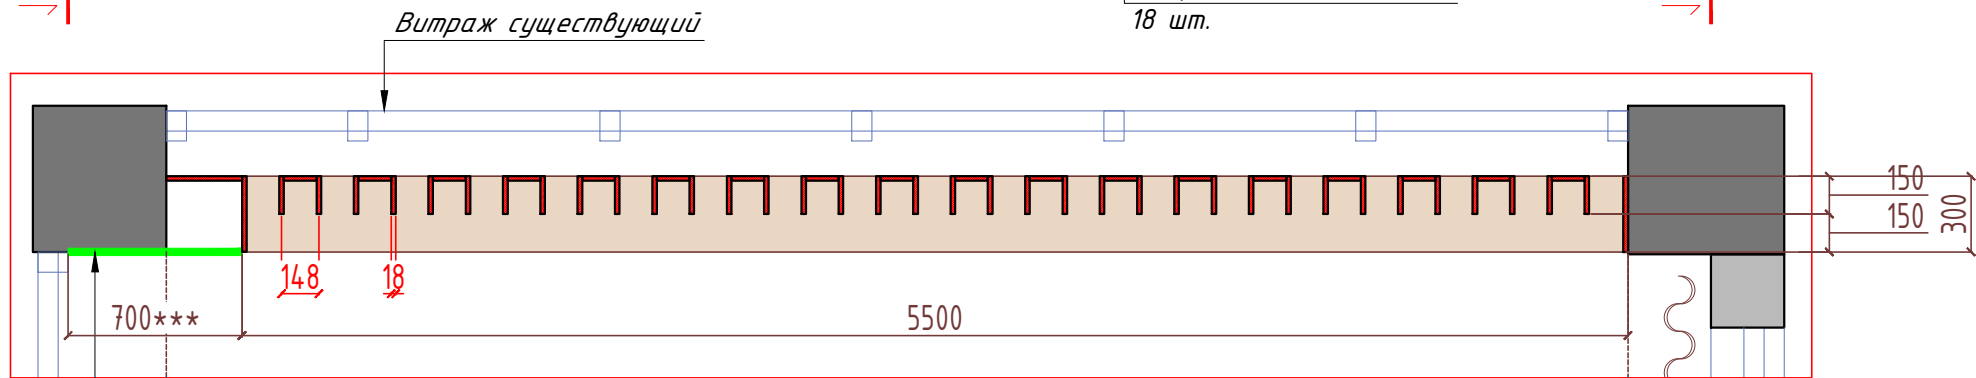

ГДП	Тютюник Е.	Дизайн-проект	Стадия	Лист	Листов
Выполнил			ДП	21	
Заказчик		Декоративная перегородка	Dream Design	studio