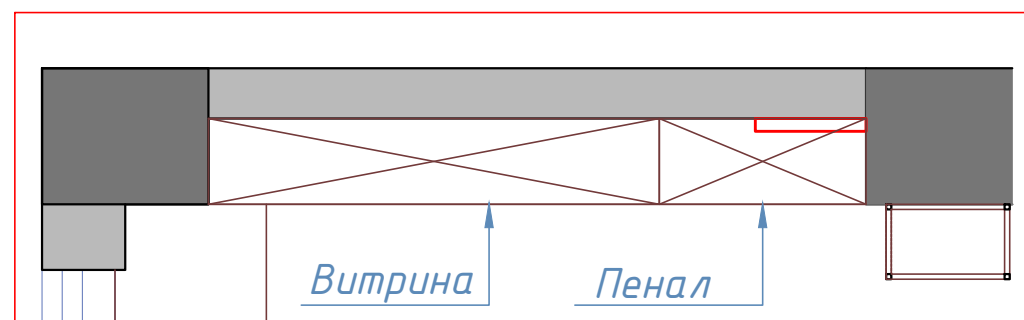

ГДП	Тютюник Е.	Дизайн-проект	Стадия	Лист	Листов
Выполнил			ДП	9	
Заказчик		Витрина	Dream Design	studio