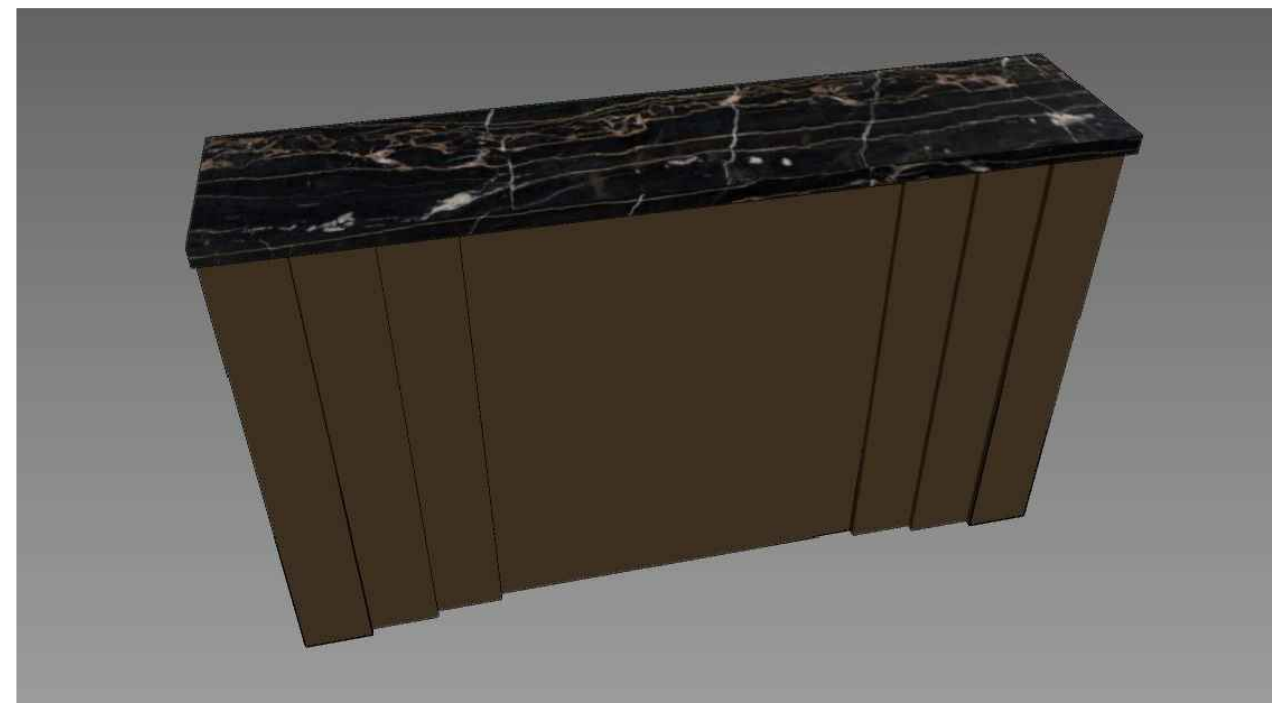

ГАРДЕРОБ 1 (расположен на плане +0.000)

Стойка гардероба

Шкаф

ГДП	Тютюник Е.	Дизайн-проект	Стадия	Лист	Листов
Выполнил			ДП	26	
Заказчик			Dream Design	studio	
			Гардероб 1		

Полка
H=1030

Выключатели
H=300
H=900