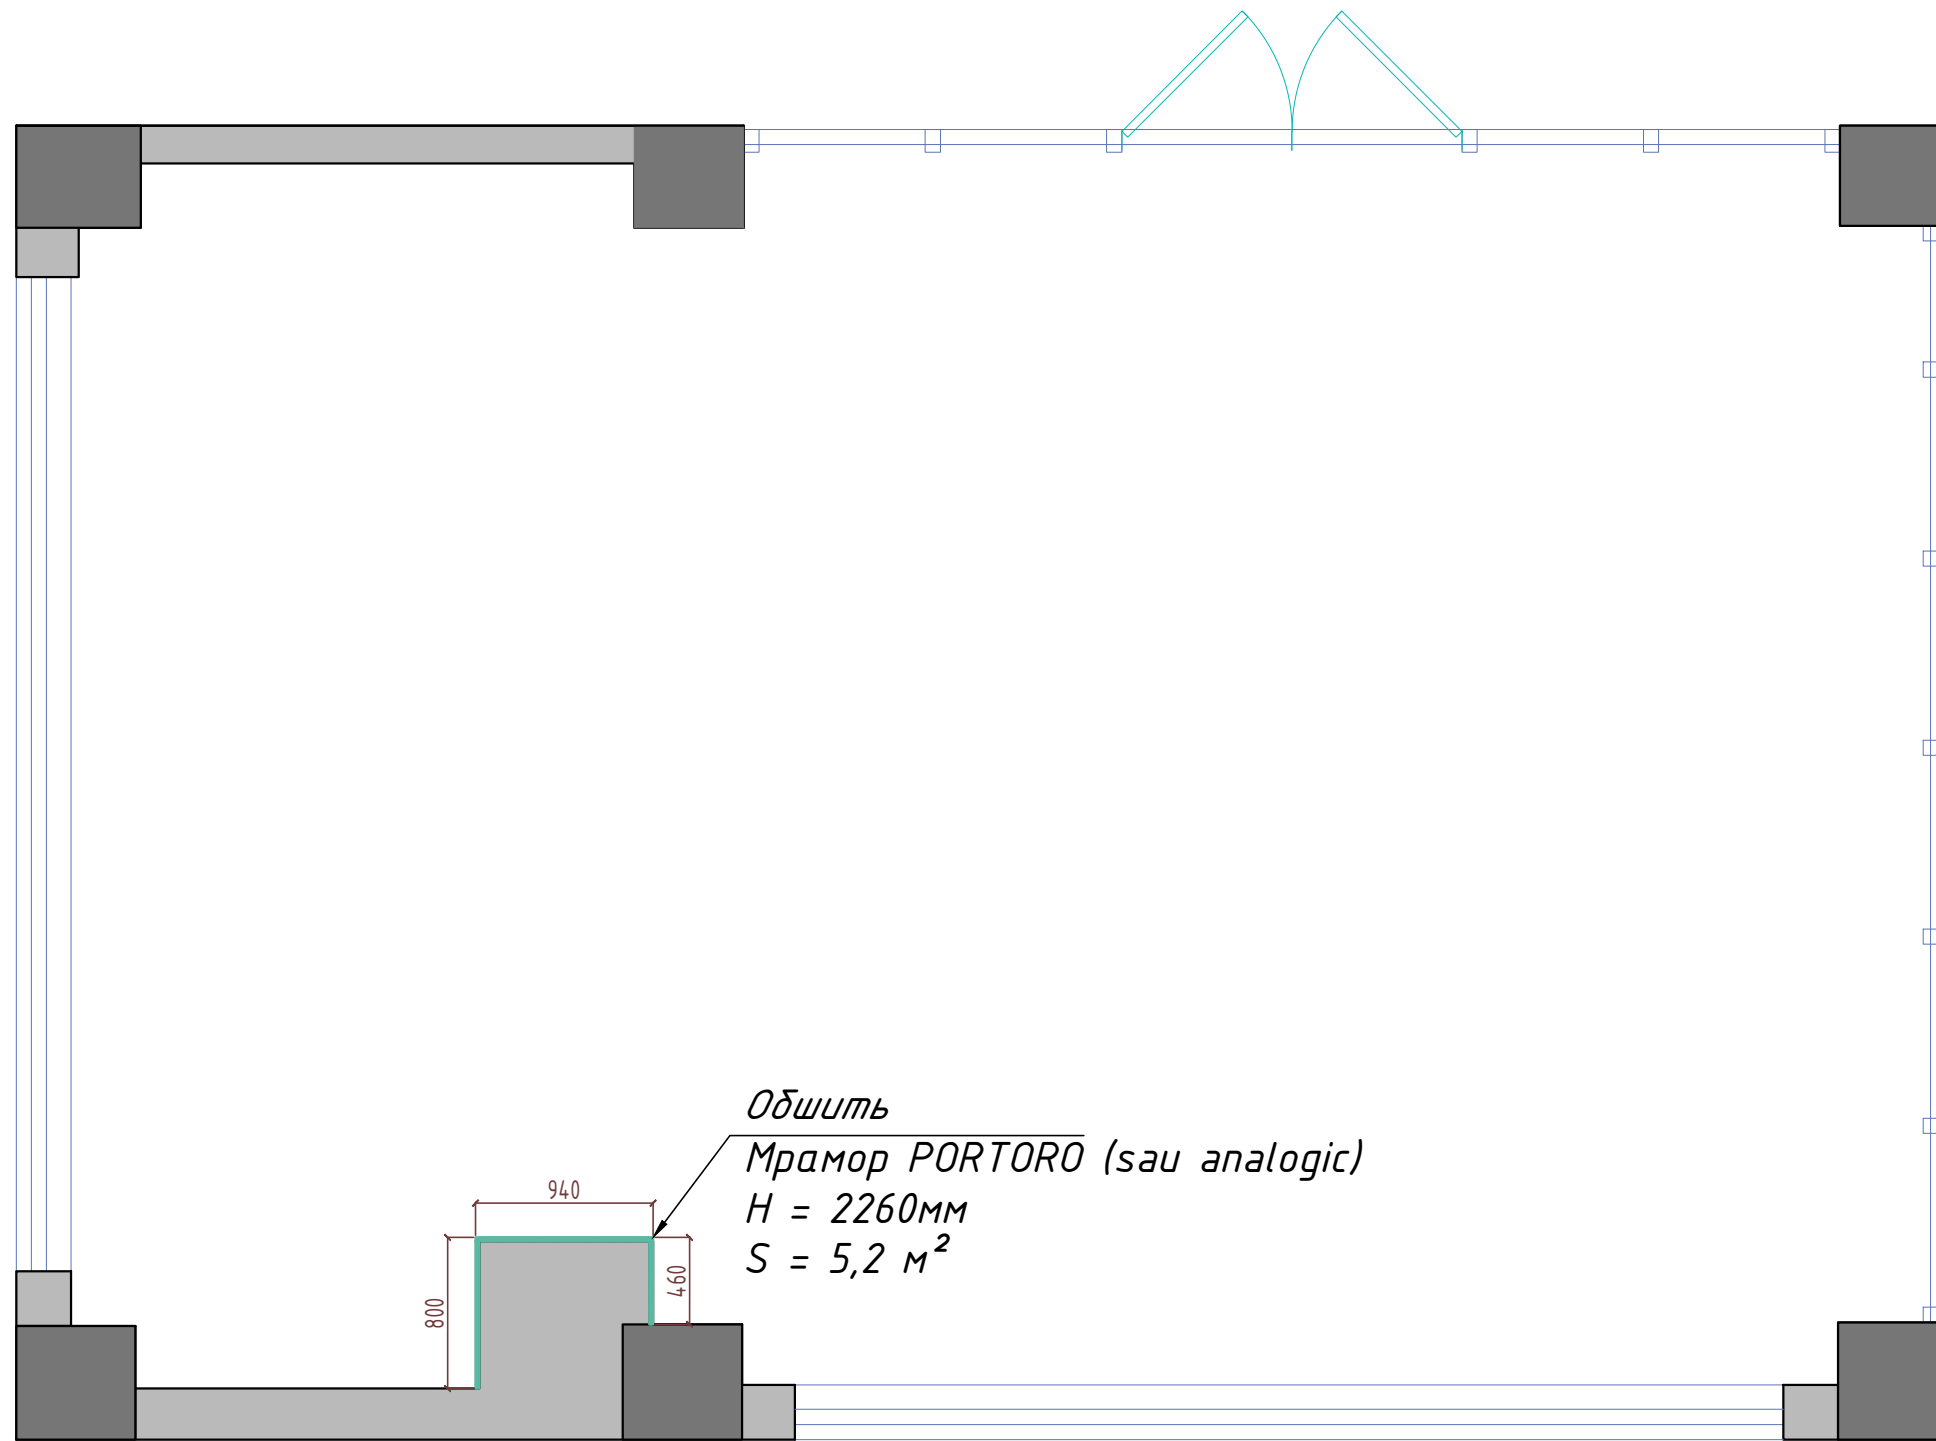

ПЛАН ОТДЕЛКИ СТЕН М 1:50

Примечание:

1.Количество материала посчитано без учета запаса

ГДП	Тютюник Е.		Дизайн-проект	Стадия	Лист	Листов
Выполнил				ДП	7	
Заказчик			План отделки стен	Dream Design	studio