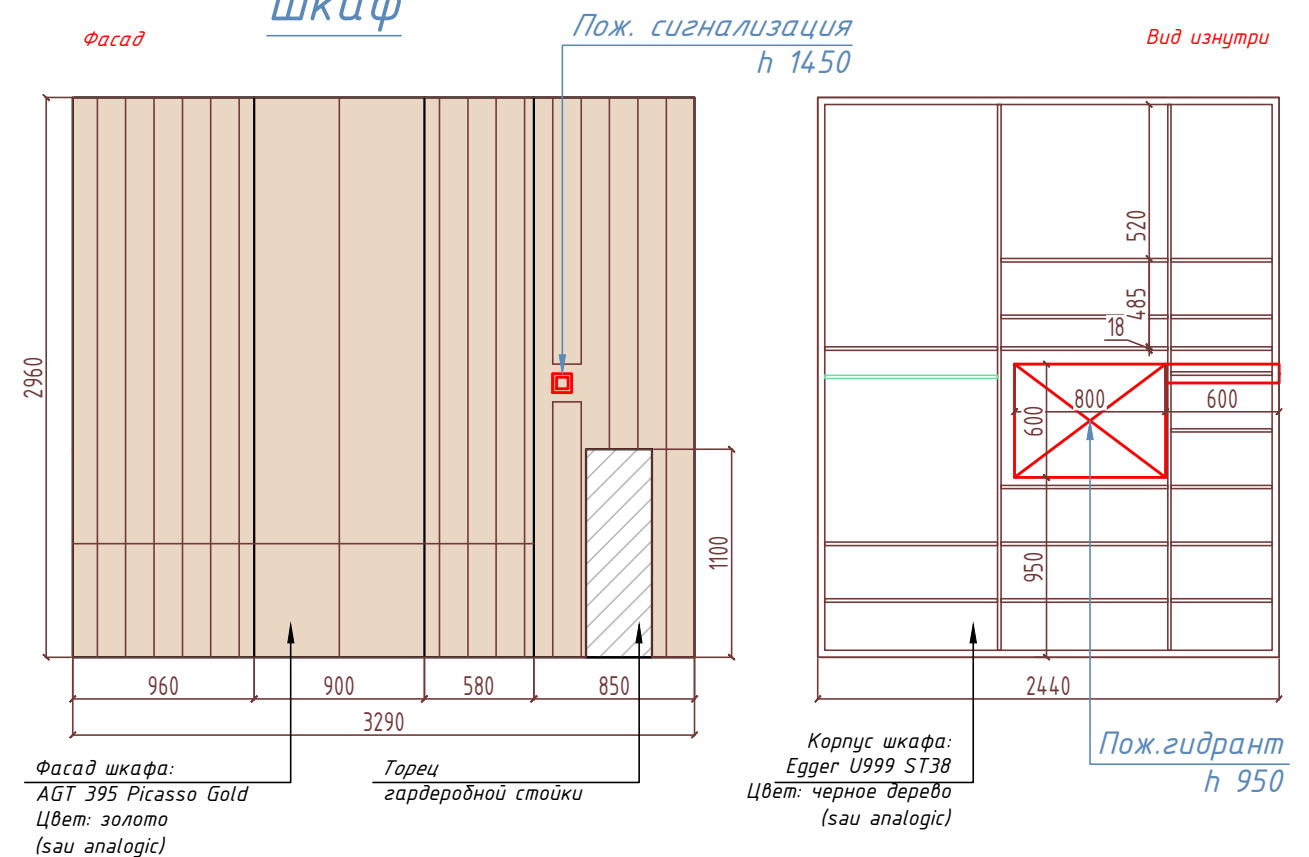

СТОЛ МОДУЛЬНЫЙ (96 шт.)
на 4 места
800x800 мм

Egger U999 ST38

Цвет: черное дерево
(sau analogic)

Ножка металлическая (разборная)
Цвет: черный

ГДП	Тютюник Е.		Дизайн-проект	Стадия	Лист	Листов
Выполнил				ДП	25	
Заказчик			Гардероб 1	Dream Design	studio	

ГАРДЕРОБ 1 (расположен на плане +0.000)

Стойка гардероба

Шкаф

ГДП	Тютюник Е.	Дизайн-проект	Стадия	Лист	Листов
Выполнил			ДП	26	
Заказчик			Dream Design	studio	
			Гардероб 1		

Полка
H=1030

Выключатели
H=300
H=900