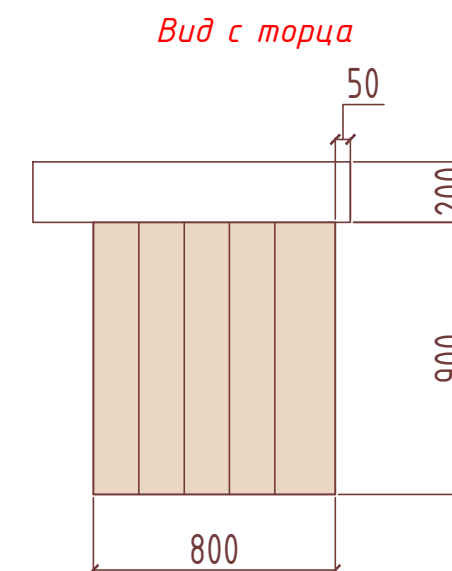

Барная стойка М:25

ГДП	Тютюник Е.		Дизайн-проект	Стадия	Лист	Листов
Выполнил				ДП	15	
Заказчик			Барная стойка	Dream Design	studio