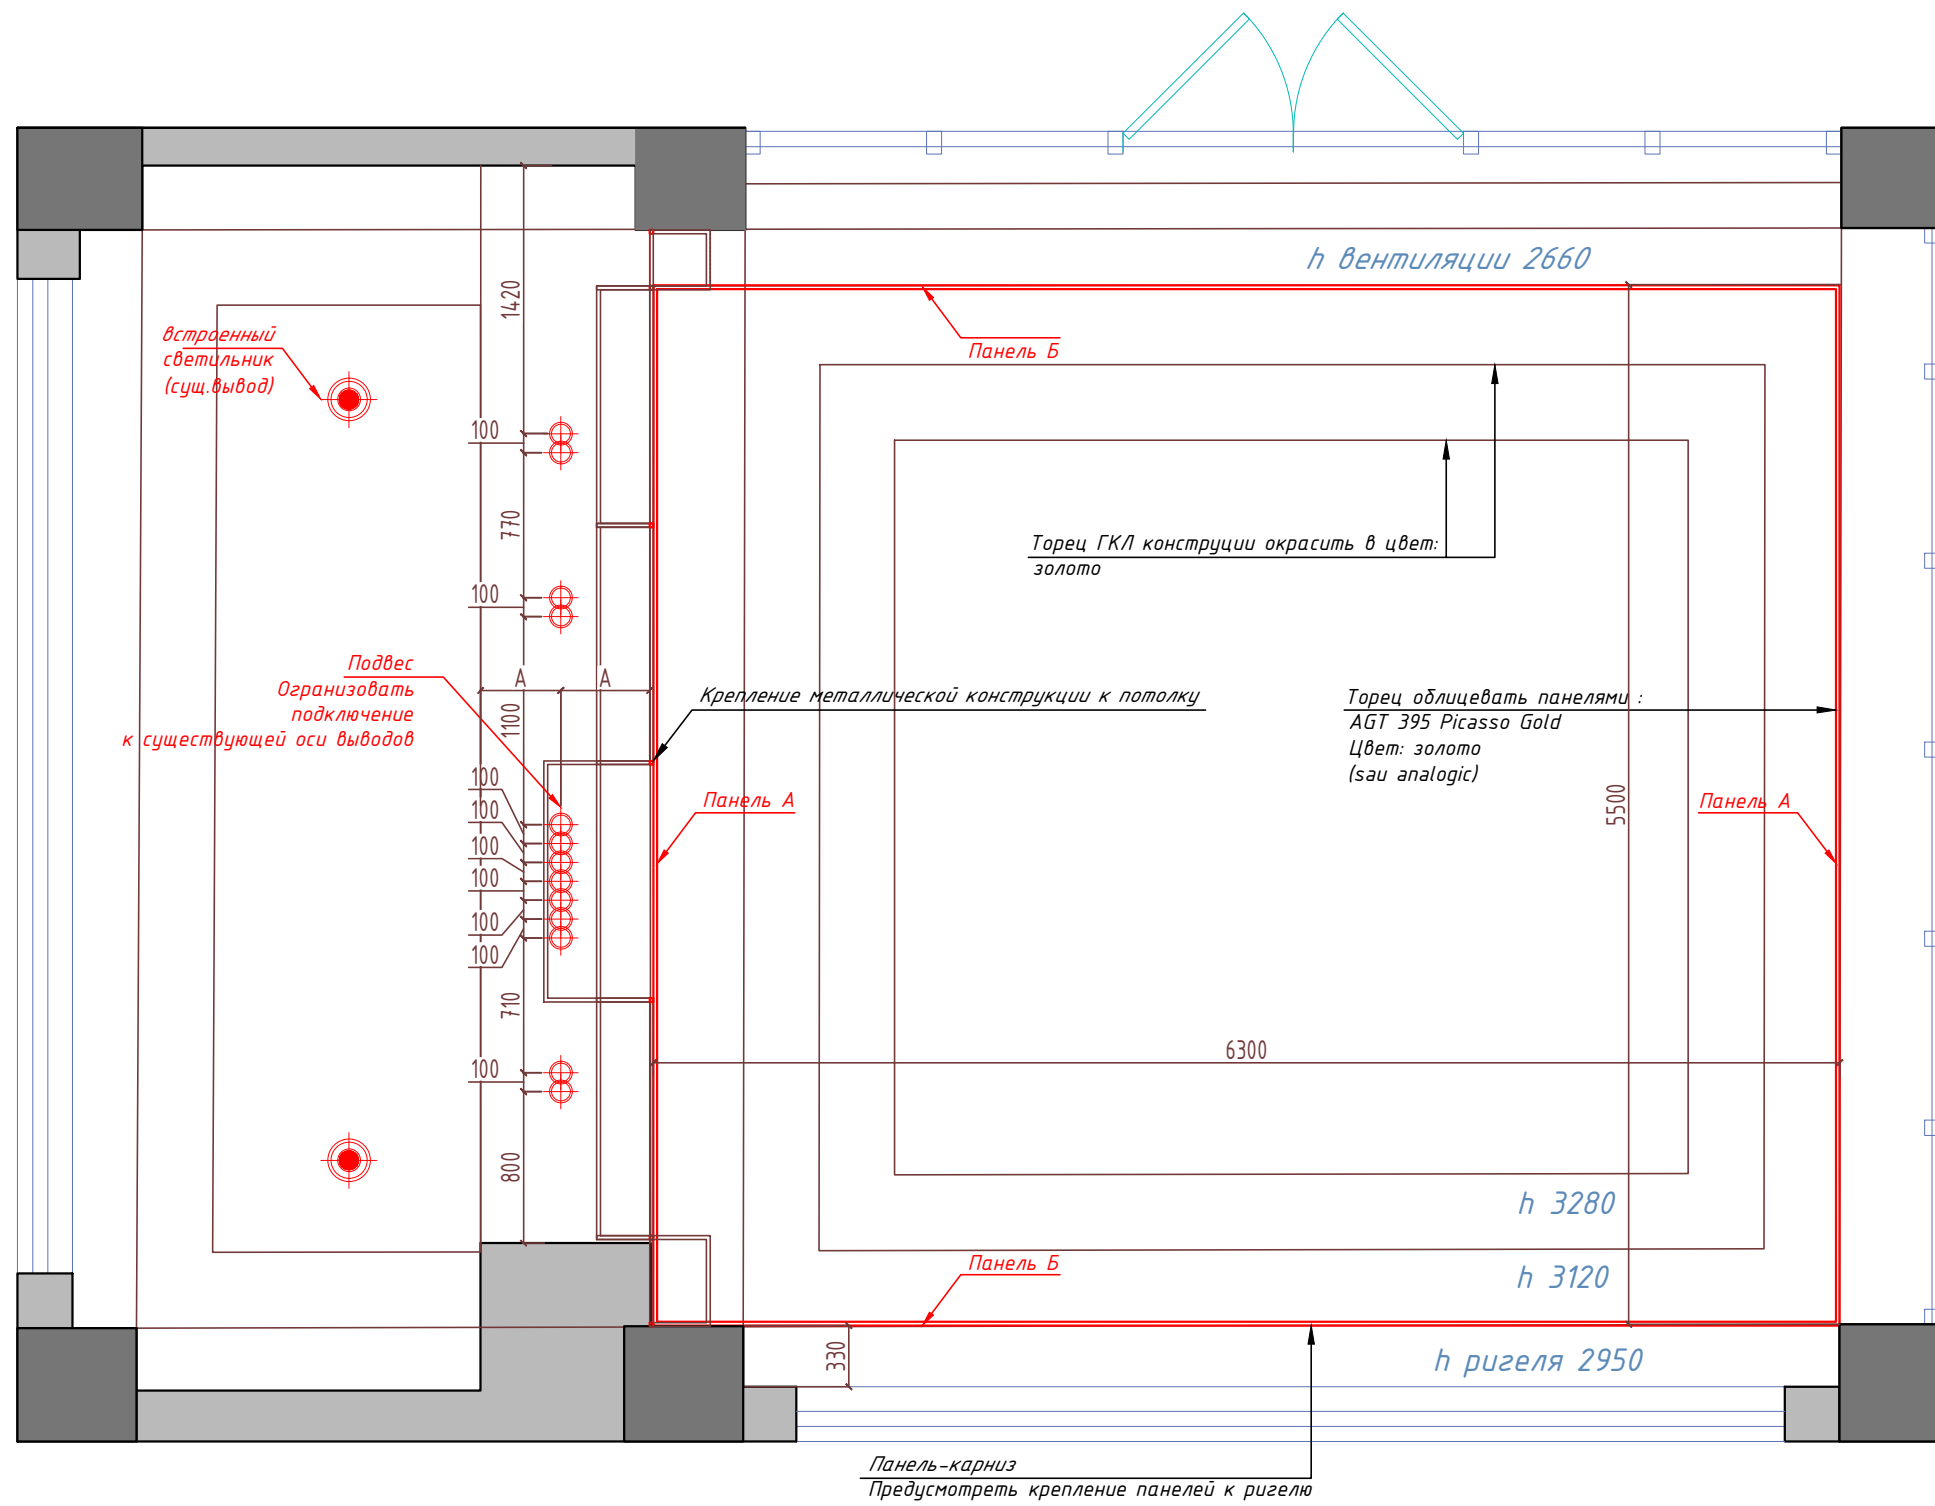

ПЛАН ПОТОЛКОВ М 1:40

FAVOURITE (1шт.)
2006-1P
(sau analogic)

ПОДВЕС PENDENTI
РАЗМЕР: D55*H260/1250