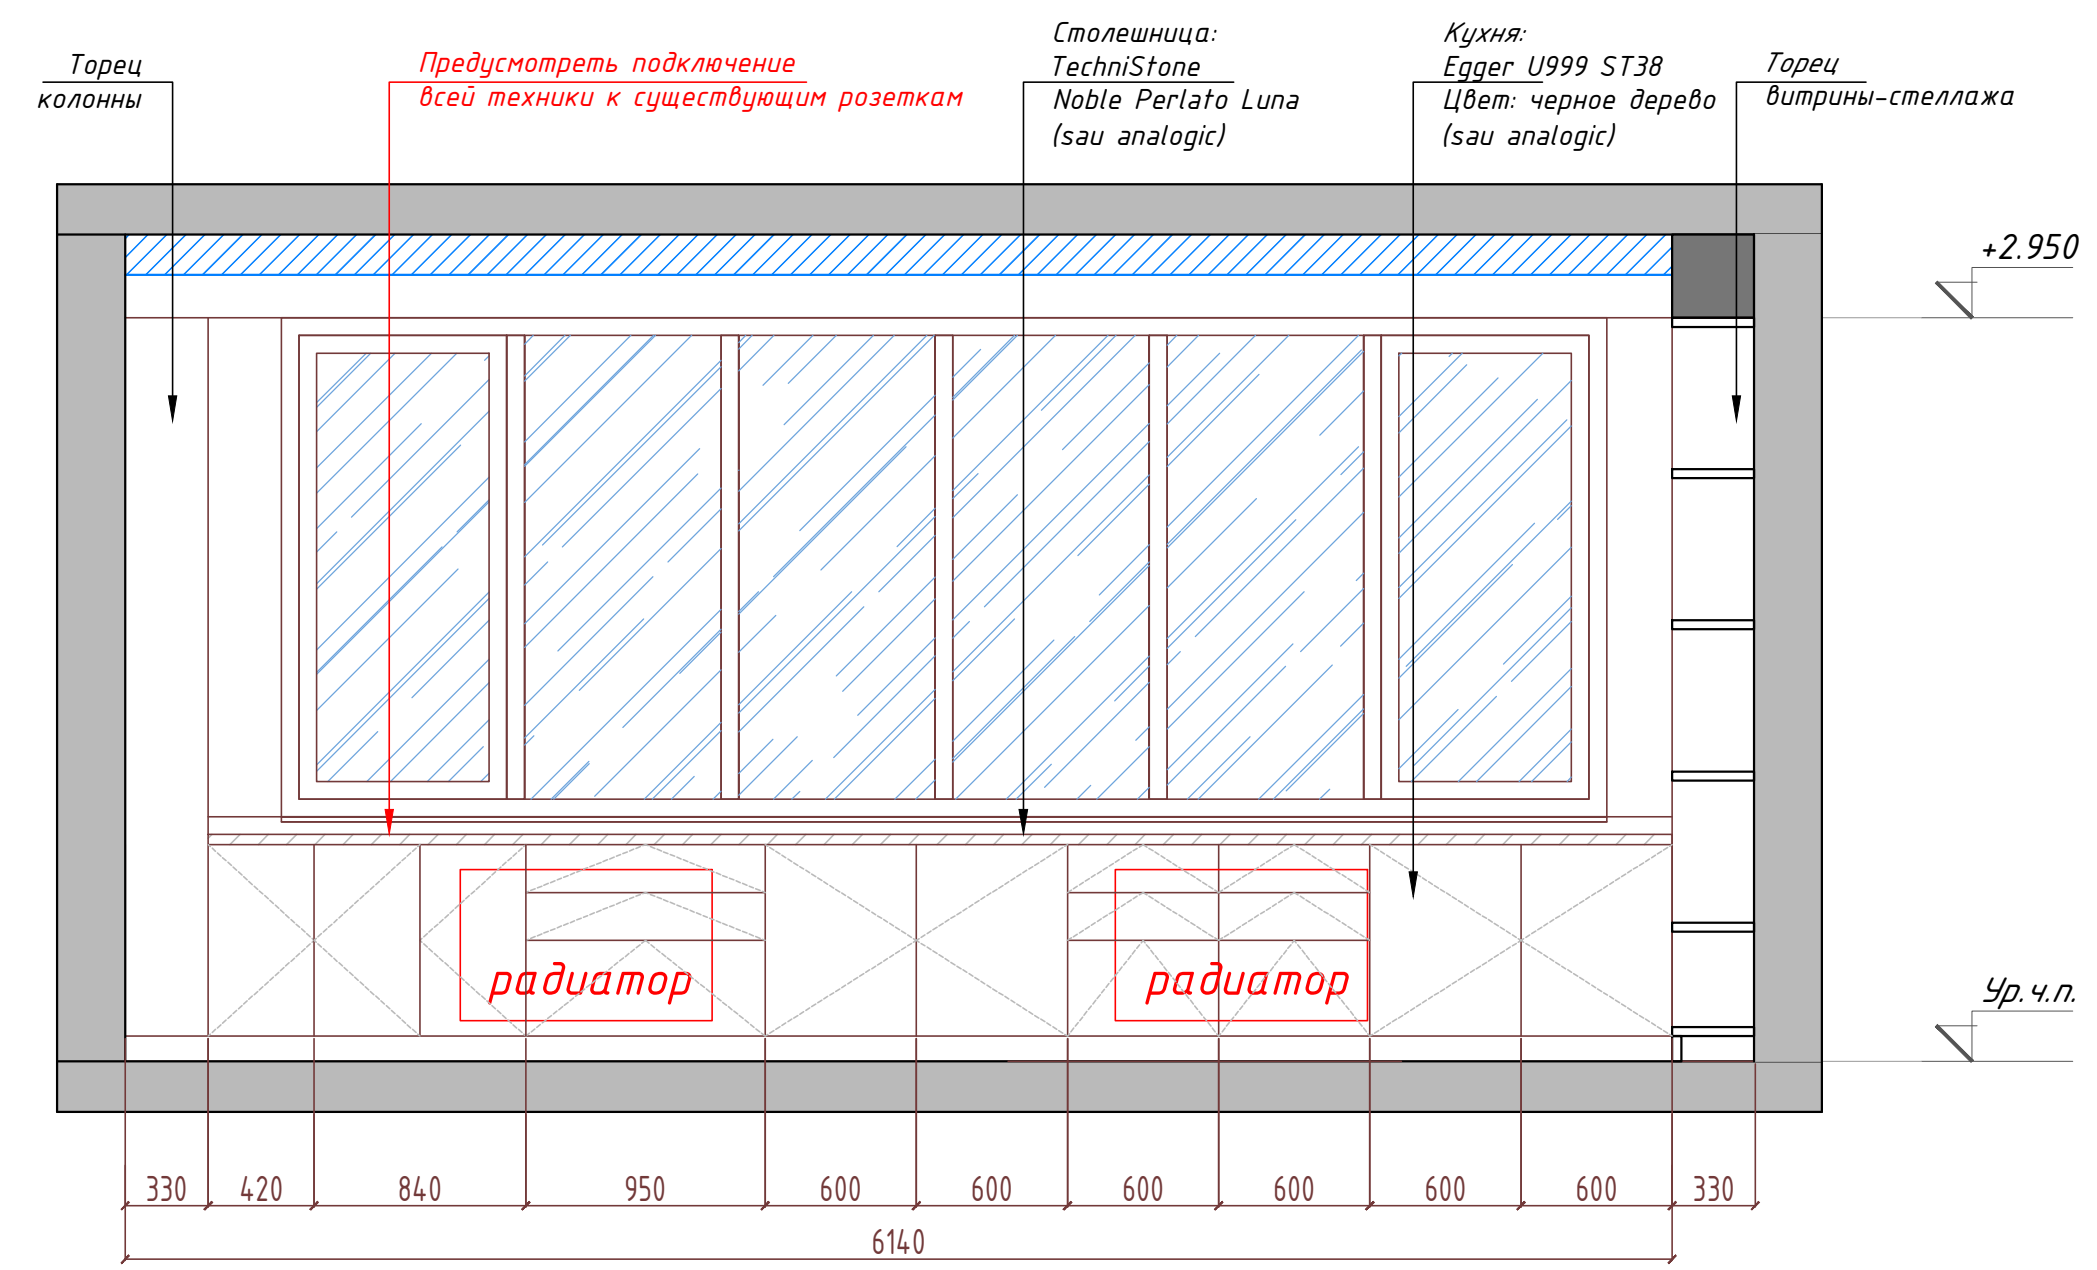

РАБОЧАЯ СТОЛЕШНИЦА
М 1:30

ГДП	Тютюник Е.		Дизайн-проект	Стадия	Лист	Листов
Выполнил				ДП	10	
Заказчик			Рабочая столешница 1	Dream Design	studio