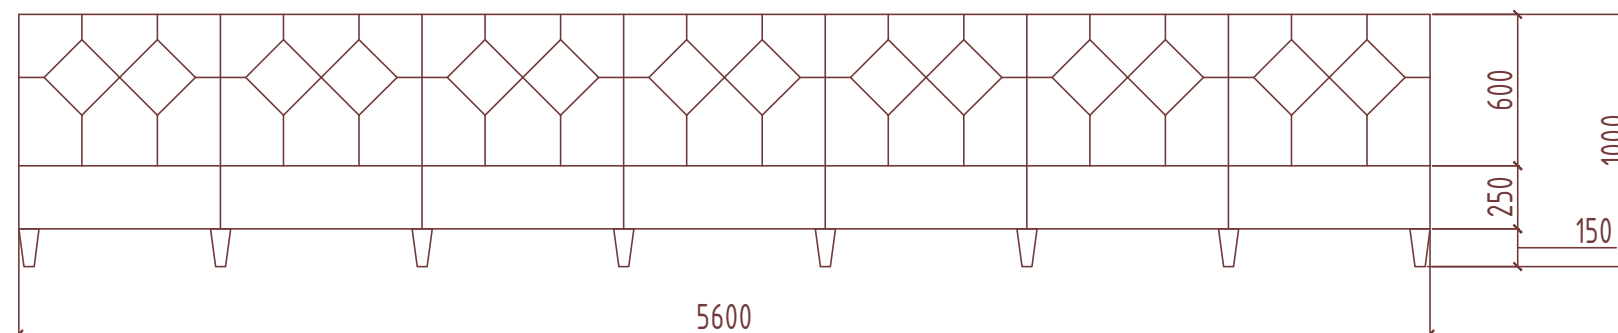

ГДП	Тютюник Е.	Дизайн-проект	Стадия	Лист	Листов
Выполнил			ДП	24	
Заказчик		Мягкая мебель	Dream Design	studio