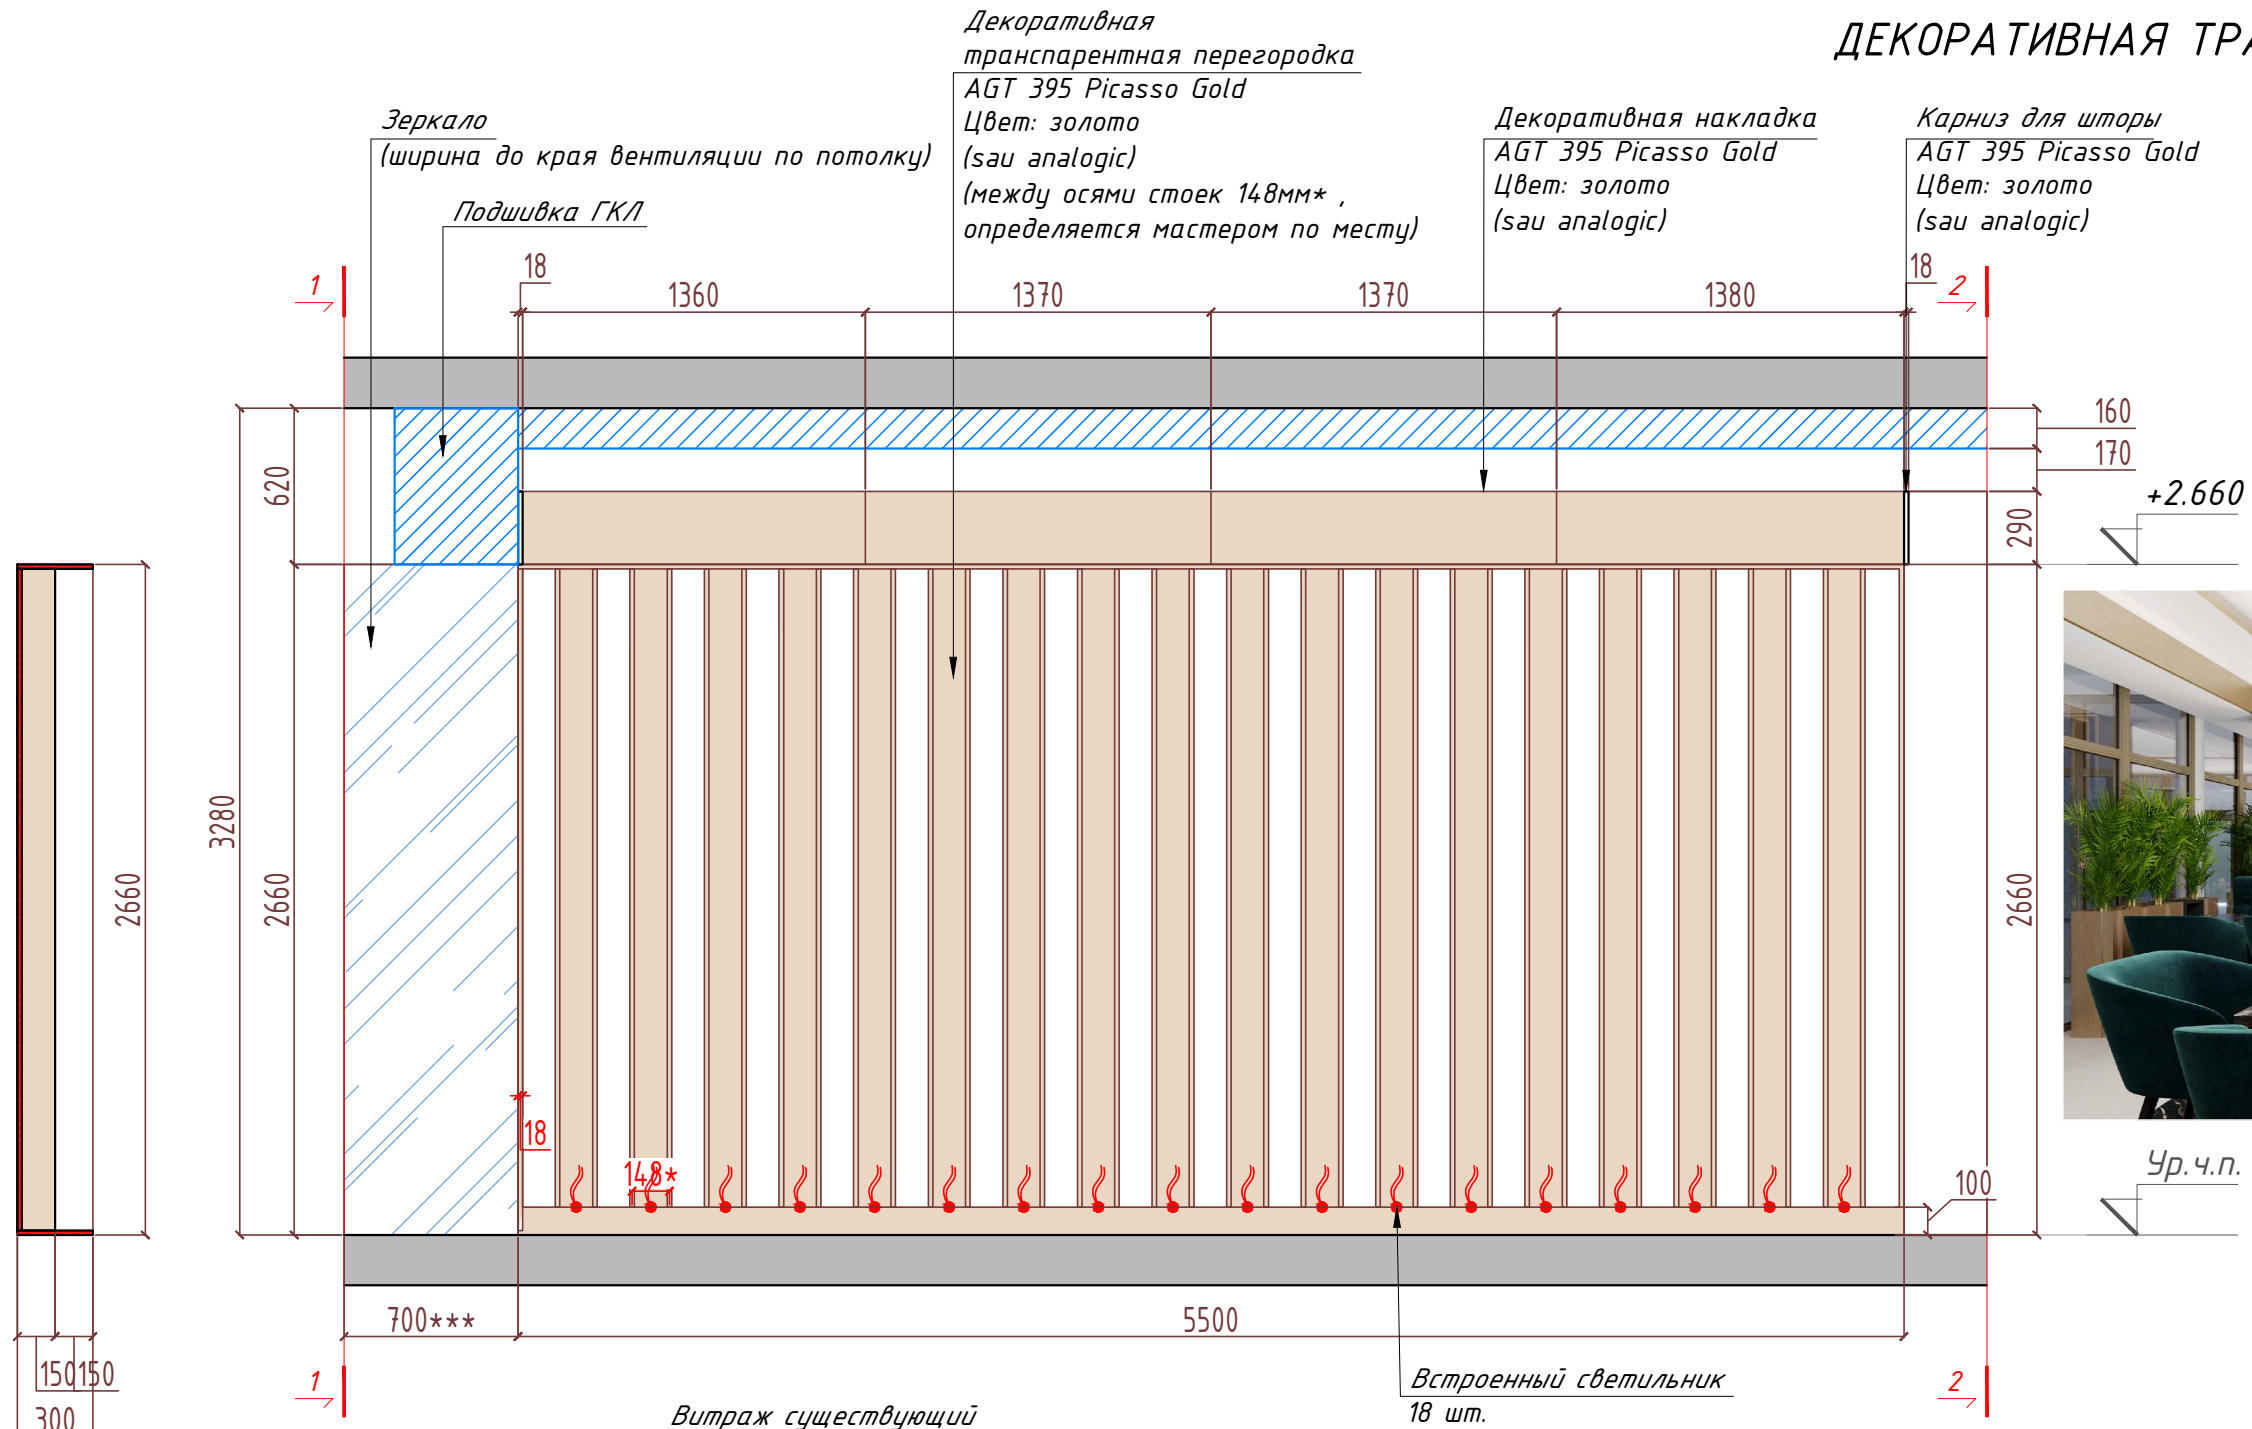

ДЕКОРАТИВНАЯ ТРАНСПАРЕНТНАЯ ПЕРЕГОРОДКА М 1:30

Ур. ч.п.