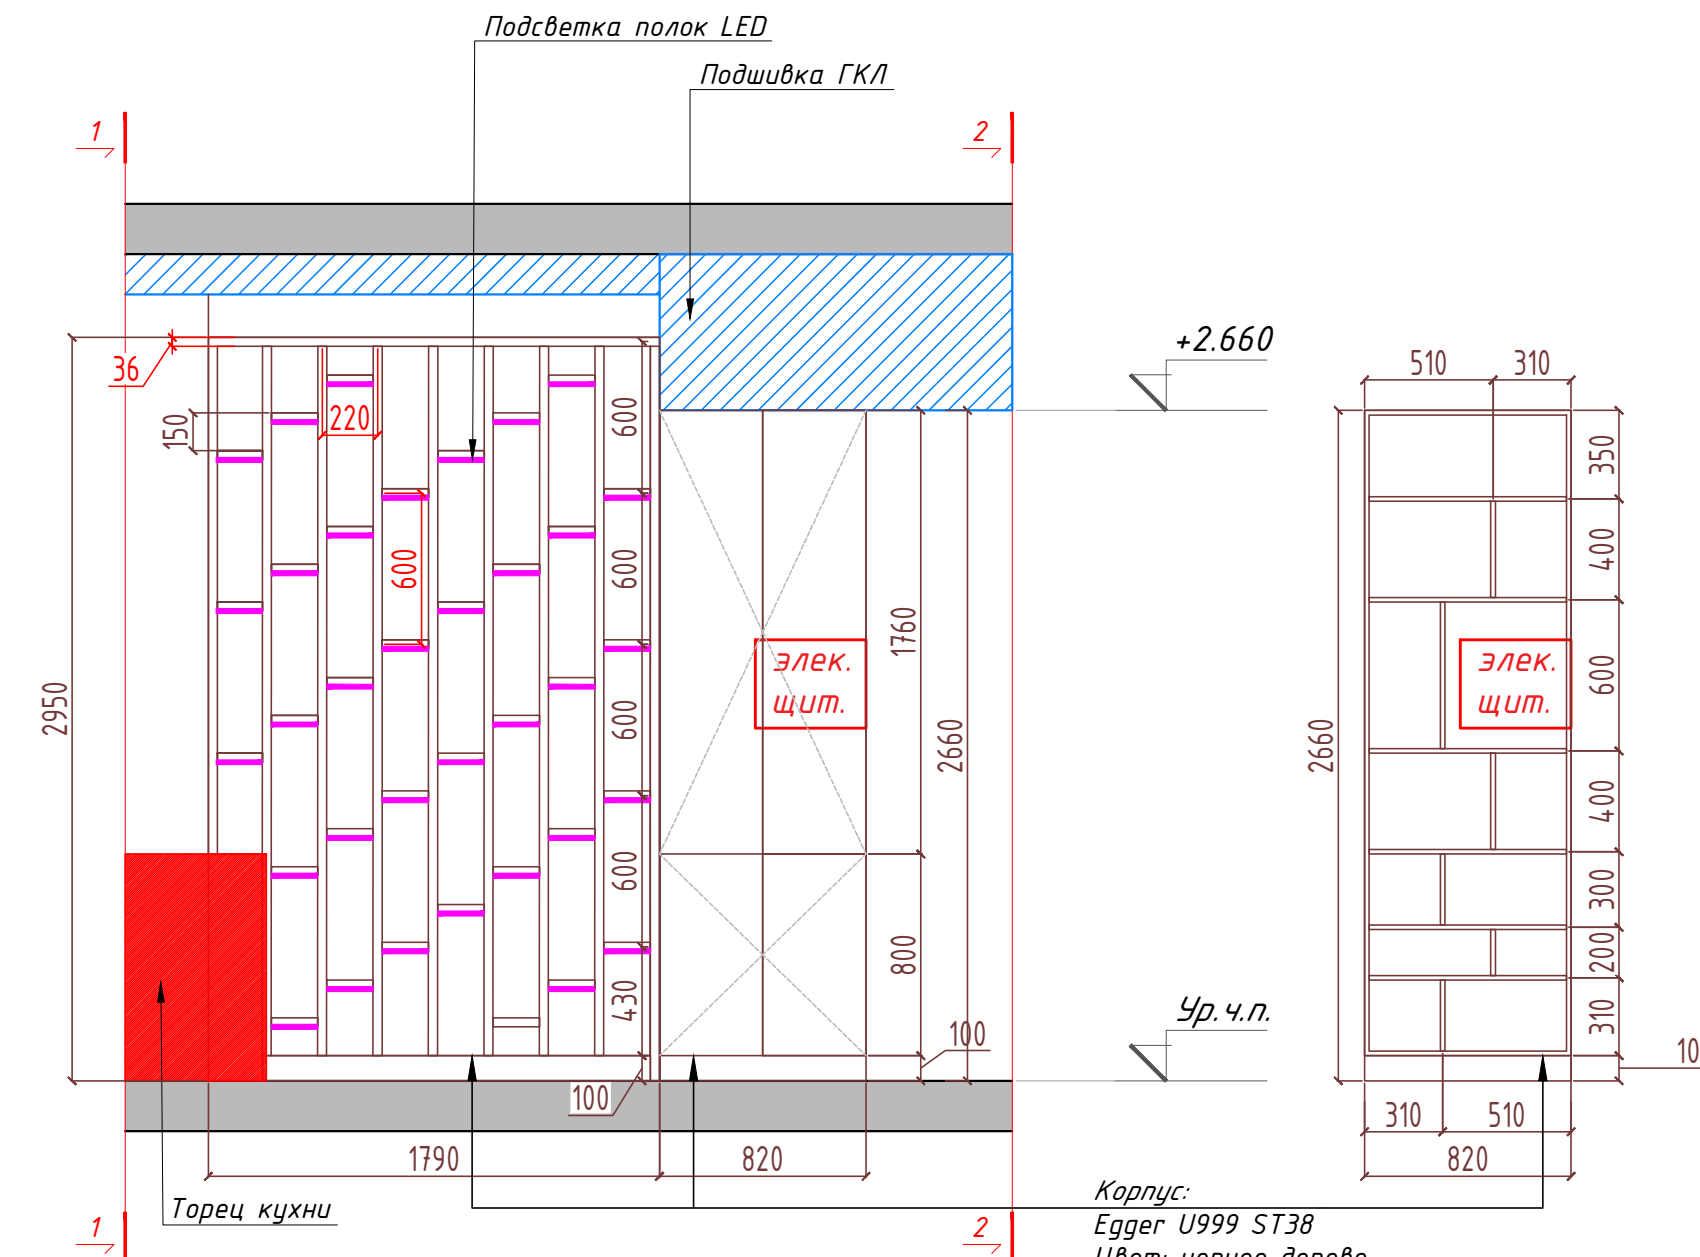

СТЕЛЛАЖ - ВИТРИНА и ПЕНАЛ
М 1:30

Корпус:
Egger U999 ST38
Цвет: черное дерево
(sau analogic)