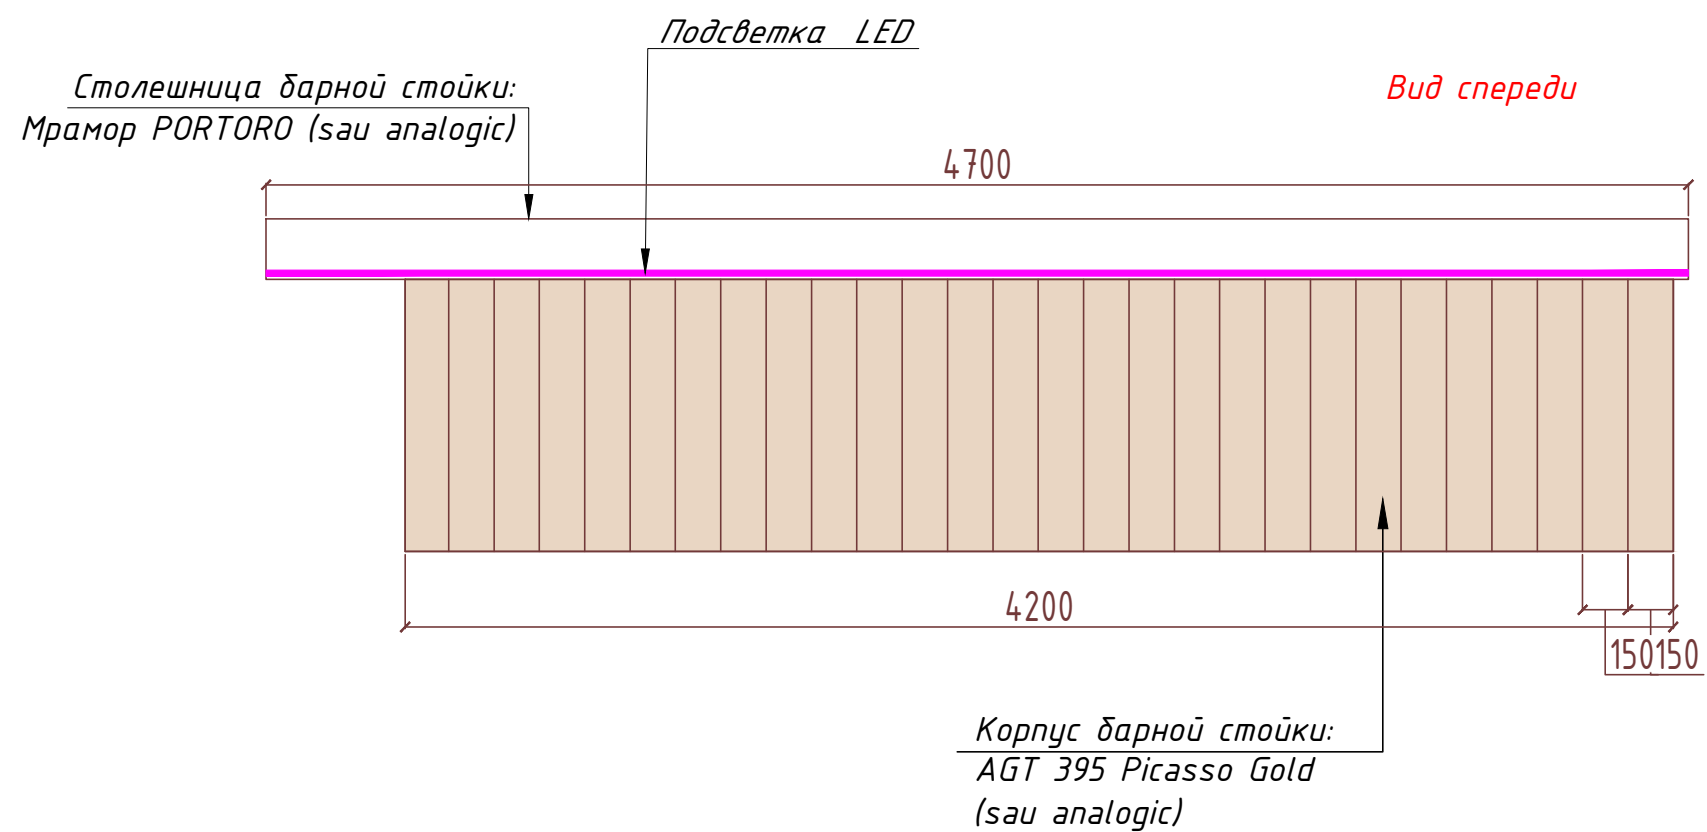

Барная стойка М:25

ГДП	Тютюник Е.		Дизайн-проект	Стадия	Лист	Листов
Выполнил				ДП	15	
Заказчик			Барная стойка	Dream Design	studio