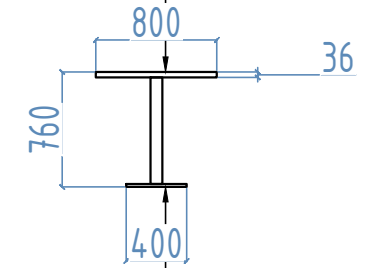

Ножка металлическая (разборная)
Цвет: черный