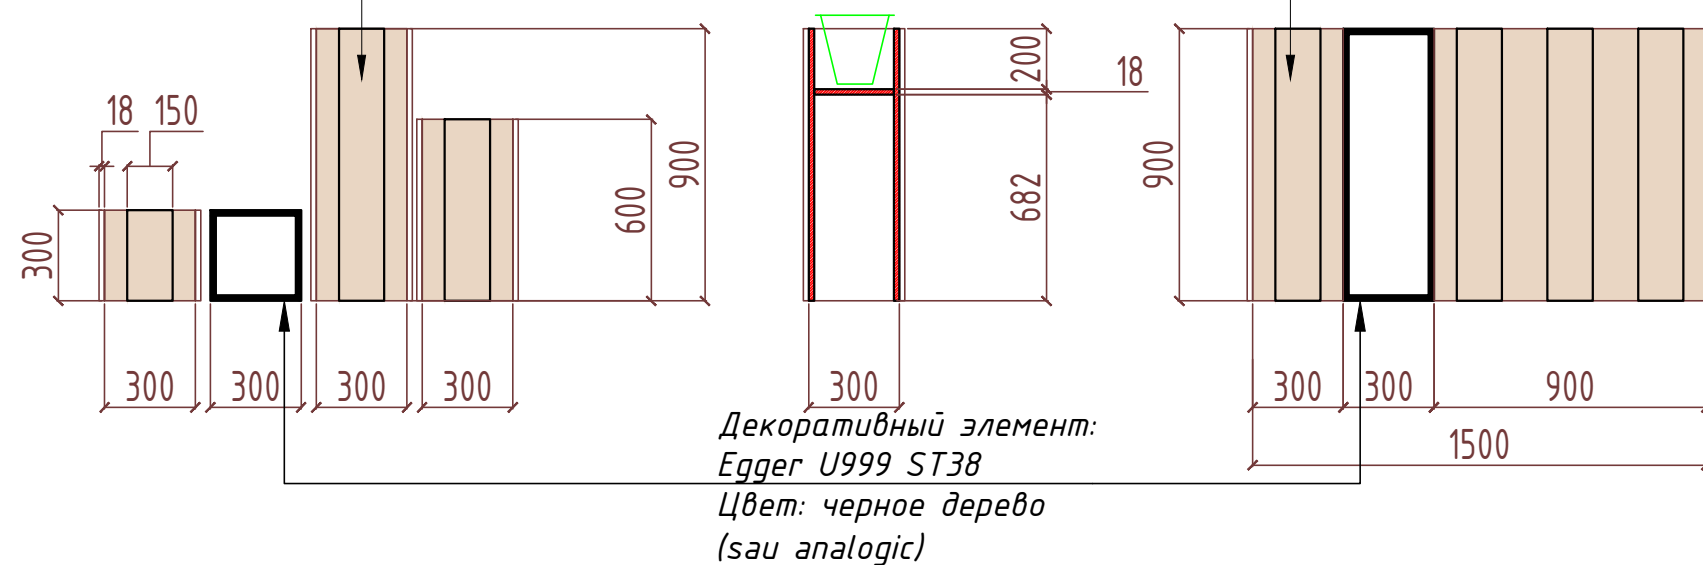

ГДП	Тютюник Е.		Дизайн-проект	Стадия	Лист	Листов
Выполнил				ДП	8	
Заказчик			Кашпо	Dream Design	studio