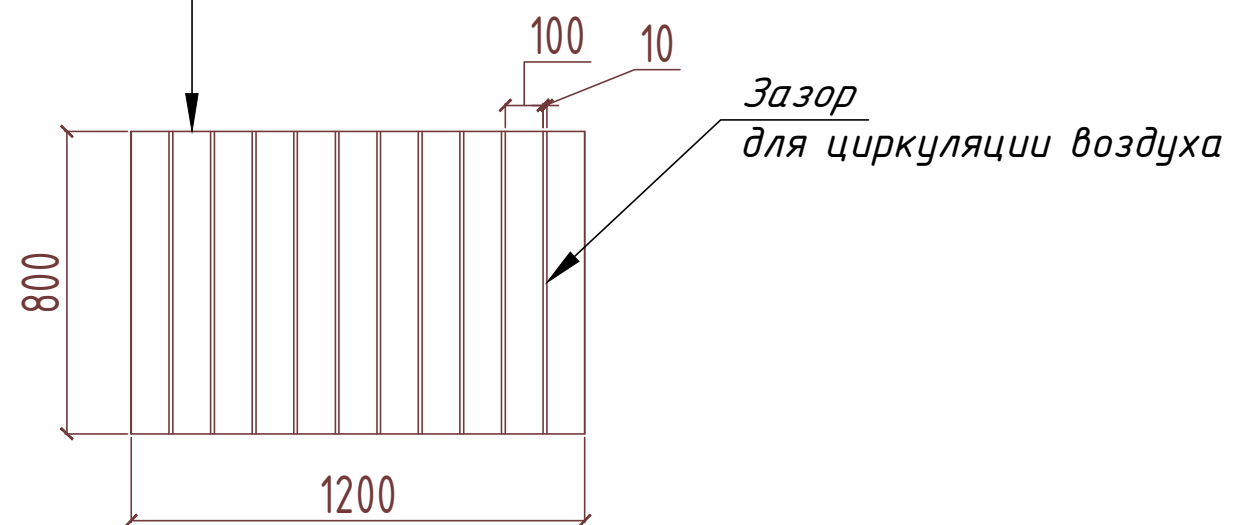

Решетка радиатора М 1:30

Корпус:
Egger U999 ST38
Цвет: черное дерево
(sau analogic)

ГДП	Тютюник Е.		Дизайн-проект	Стадия	Лист	Листов
Выполнил				ДП	22	
Заказчик			Решетка радиатора	Dream Design	studio