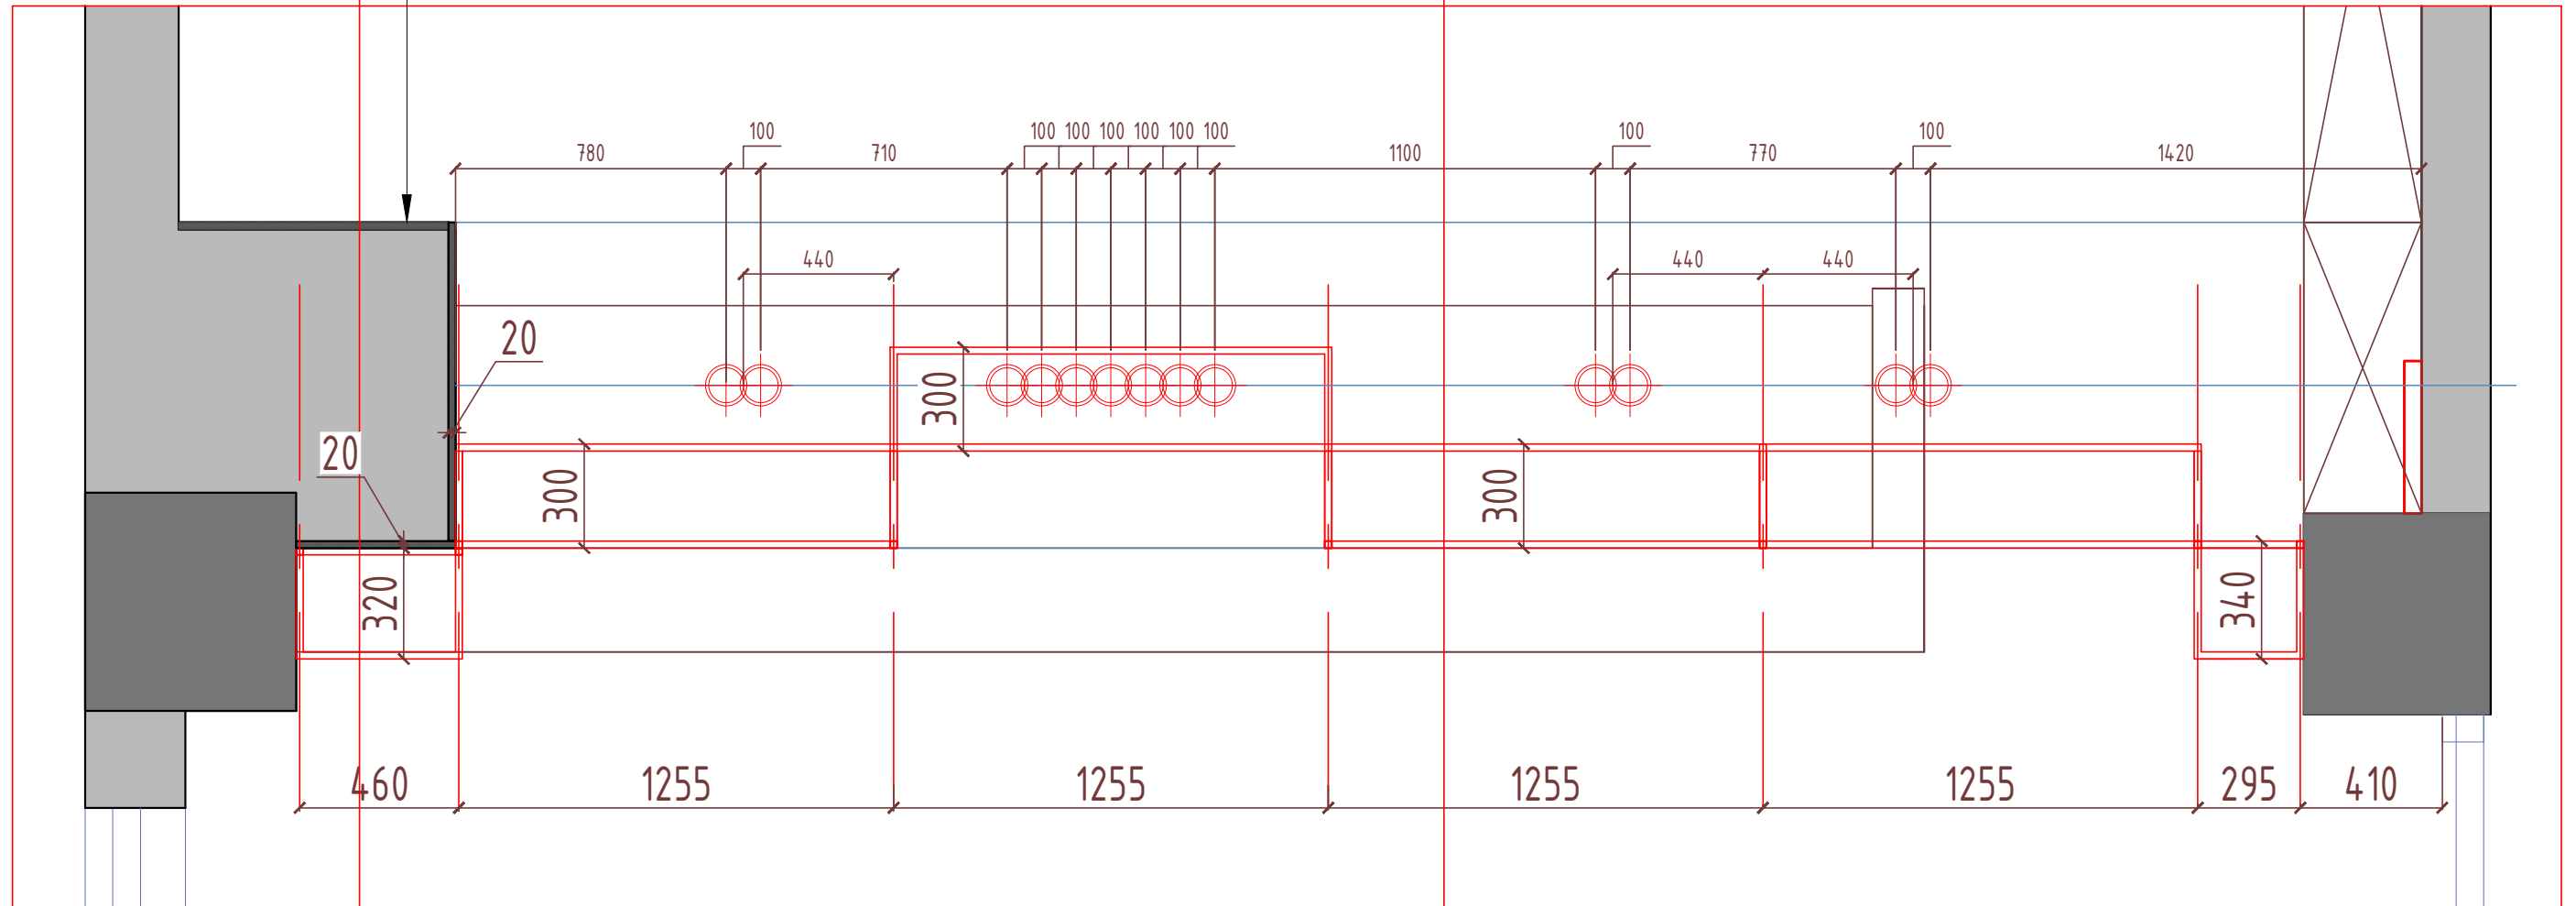

План

металлической конструкции

Облицевать колонну:
Мрамор PORTORO 20мм
(sau analogic)

ГДП	Тютюник Е.	Дизайн-проект	Стадия	Лист	Листов
Выполнил			ДП	16	
Заказчик		План метал. консткукции	Dream Design	studio