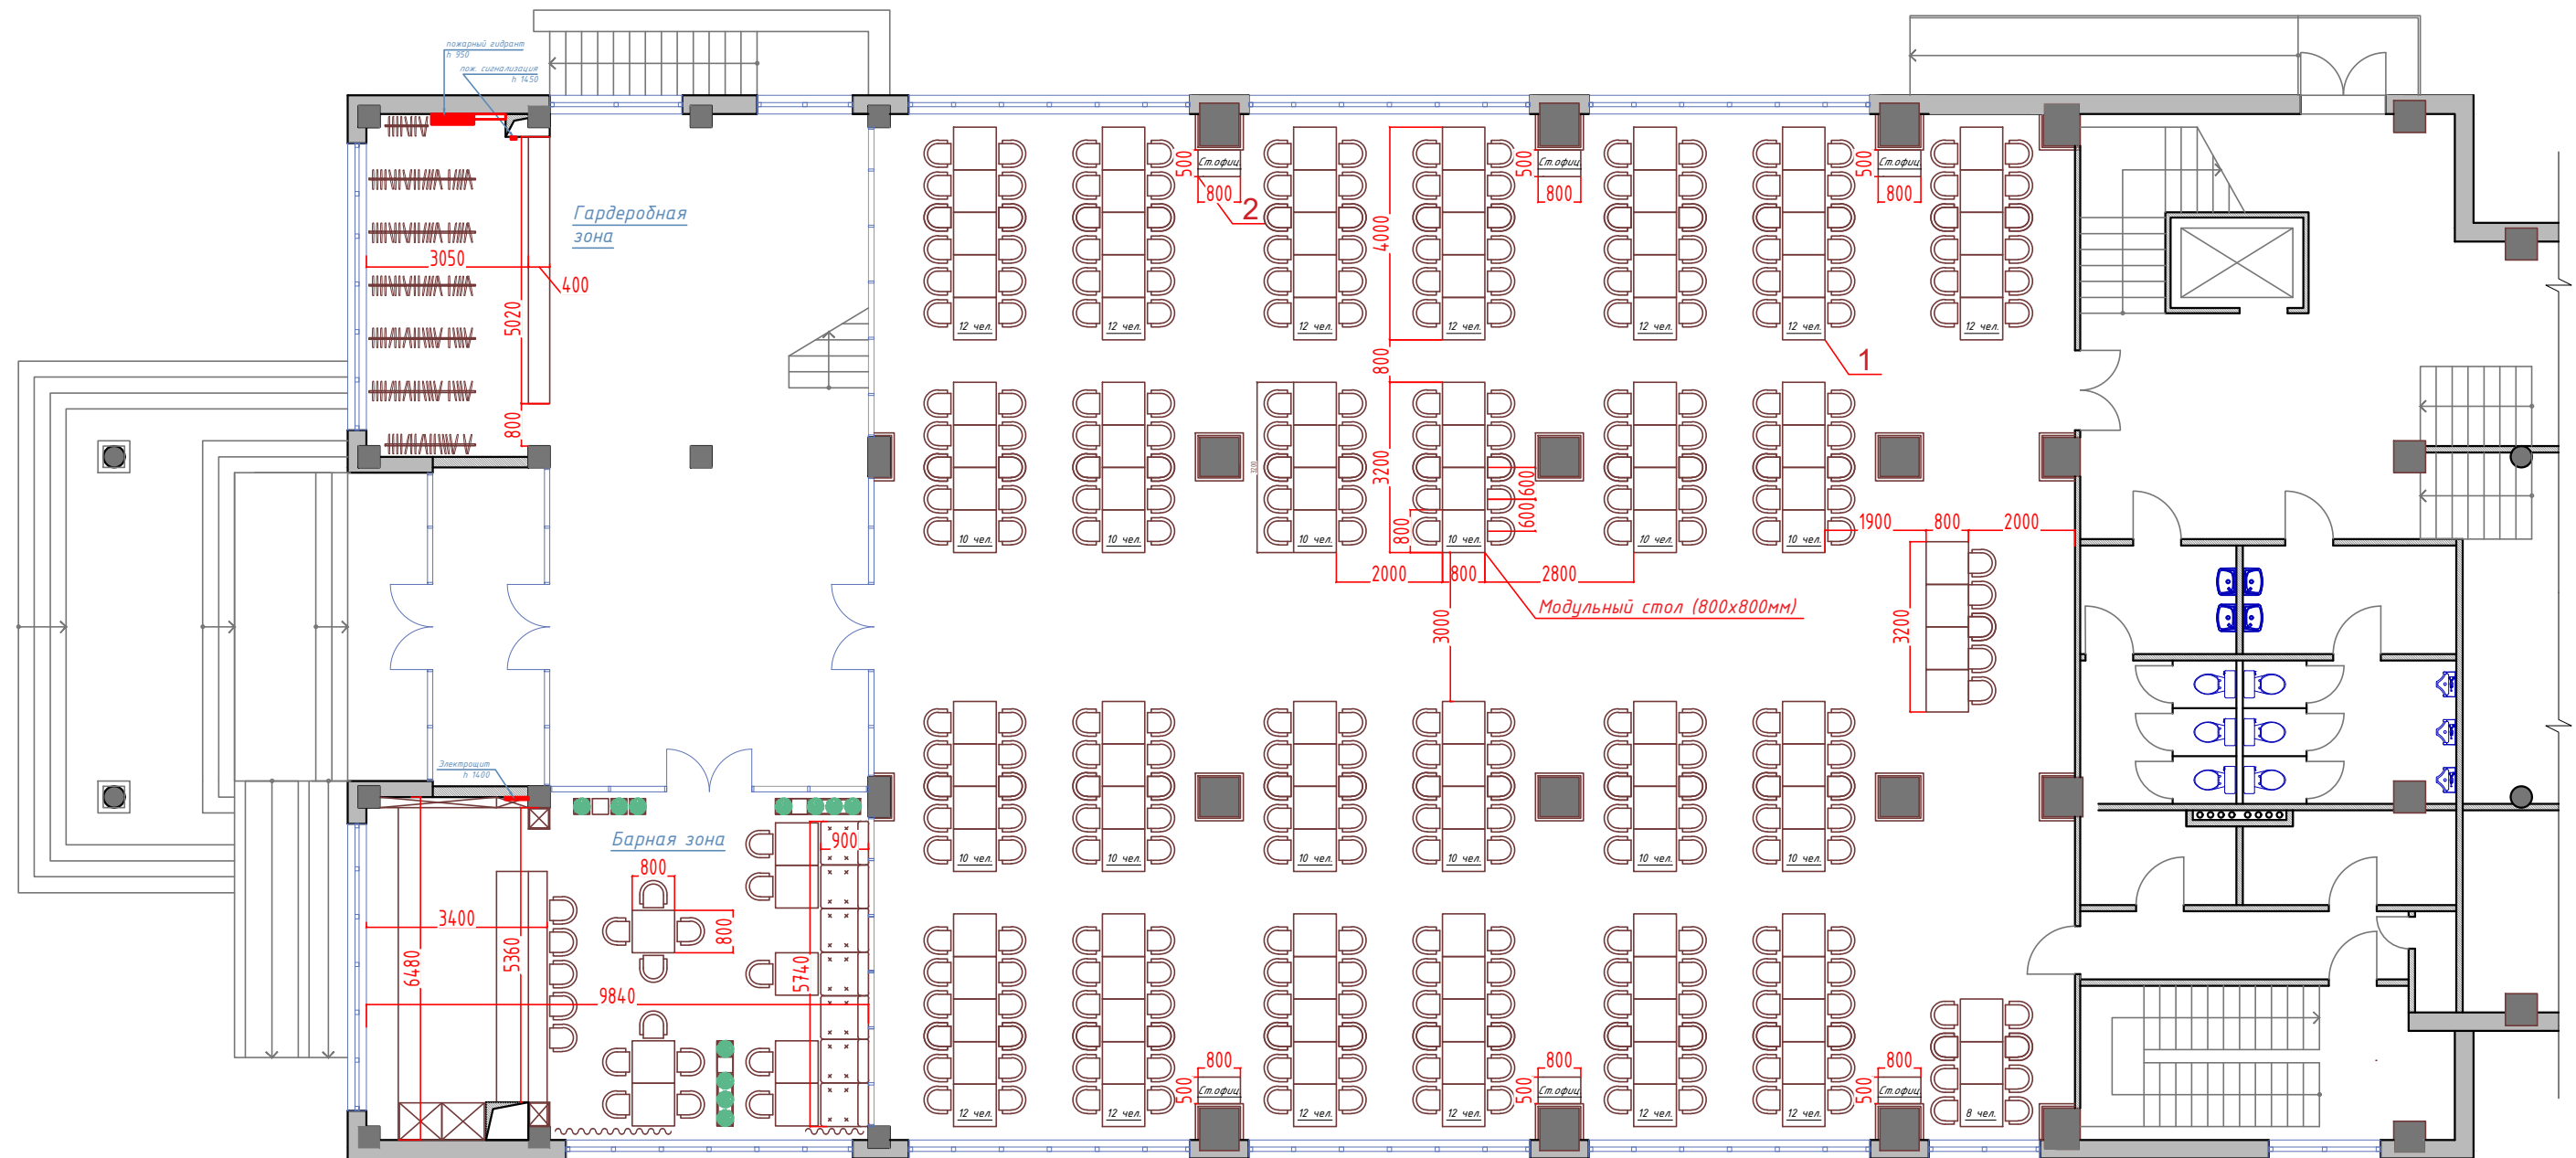

**Фрагмент плана +0.000
 расстановка мебели и техники**

ЗОНА БАРА

1. Столов (800x800мм) - 8 шт.
2. Декоративные кашпо - 3 шт
3. Стул - 14 штук
4. Диван - 7 мест***
5. Стул барный - 6шт
6. Техническая зона бара
7. Короб радиатора
8. Декоративная прозрачная перегородка
9. Декоративная металлическая конструкция
10. Полки декоративные
11. Витрина-пенал

ГАРДЕРОБ 1 (расположен на плане +0.000)

Стойка гардероба

Шкаф

ГДП	Тютюник Е.	Дизайн-проект	Стадия	Лист	Листов
Выполнил			ДП	26	
Заказчик			Dream Design	studio	
			Гардероб 1		

Полка
H=1030

Выключатели
H=300
H=900

6080

5720
5500

Стойка
гардероба
H=1100

400 1780

170

Вид спереди Торец Вид изнутри

СТОЛЕШНИЦА
Мрамор PORTORO
Цвет: черный с золотыми прожилками
(sau analogic)

КОРПУС

БАНКЕТНЫЙ ЗАЛ (модульные столы)

1. 96 столов (800x800мм) = 319 посадочных мест
2. 6 стоек официанта (800x500мм)

ИТОГО: 319 посадочных мест

ГДП	Тютюник Е.	Дизайн-проект	Стадия	Лист	Листов
Выполнил			ДП	28	
Заказчик		План на отметке +0.000	Dream Design	studio	