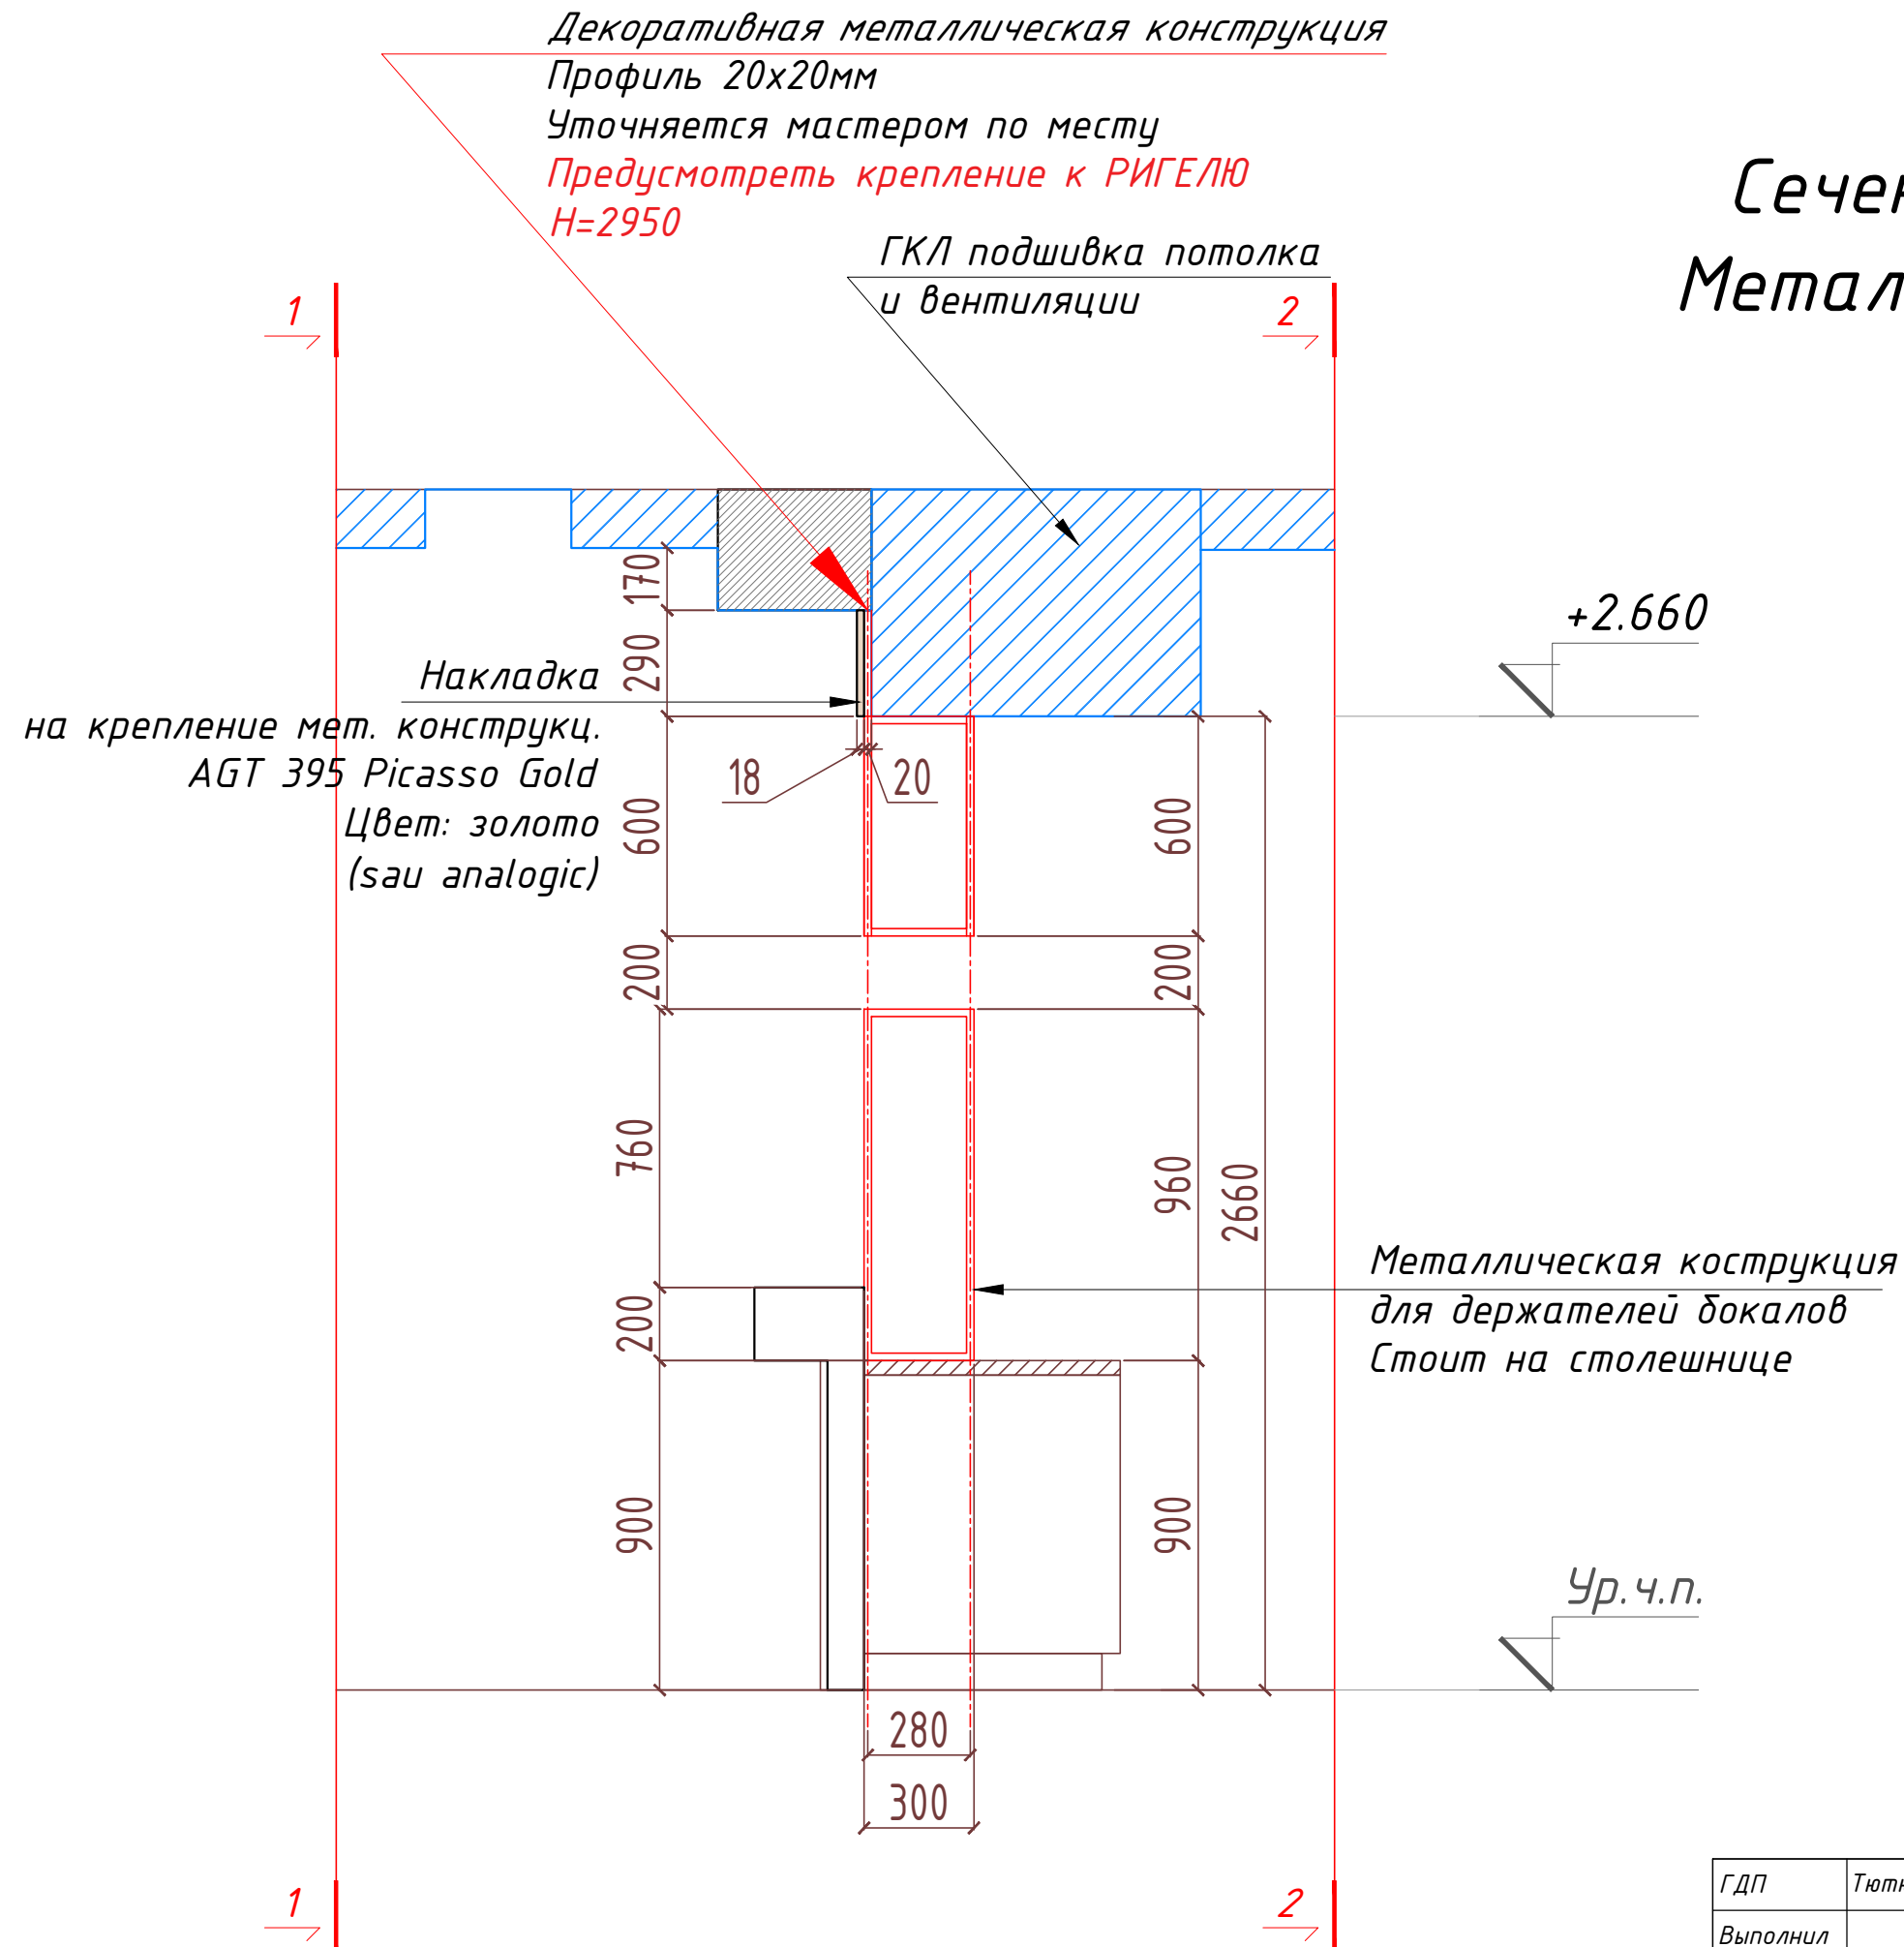

Сечение барной стойки 1-1 Металлические конструкции М:20

ГДП	Тютюник Е.		Дизайн-проект	Стадия	Лист	Листов
Выполнил				ДП	18	
Заказчик			Сечение барной стойки 1-1	Dream Design	studio