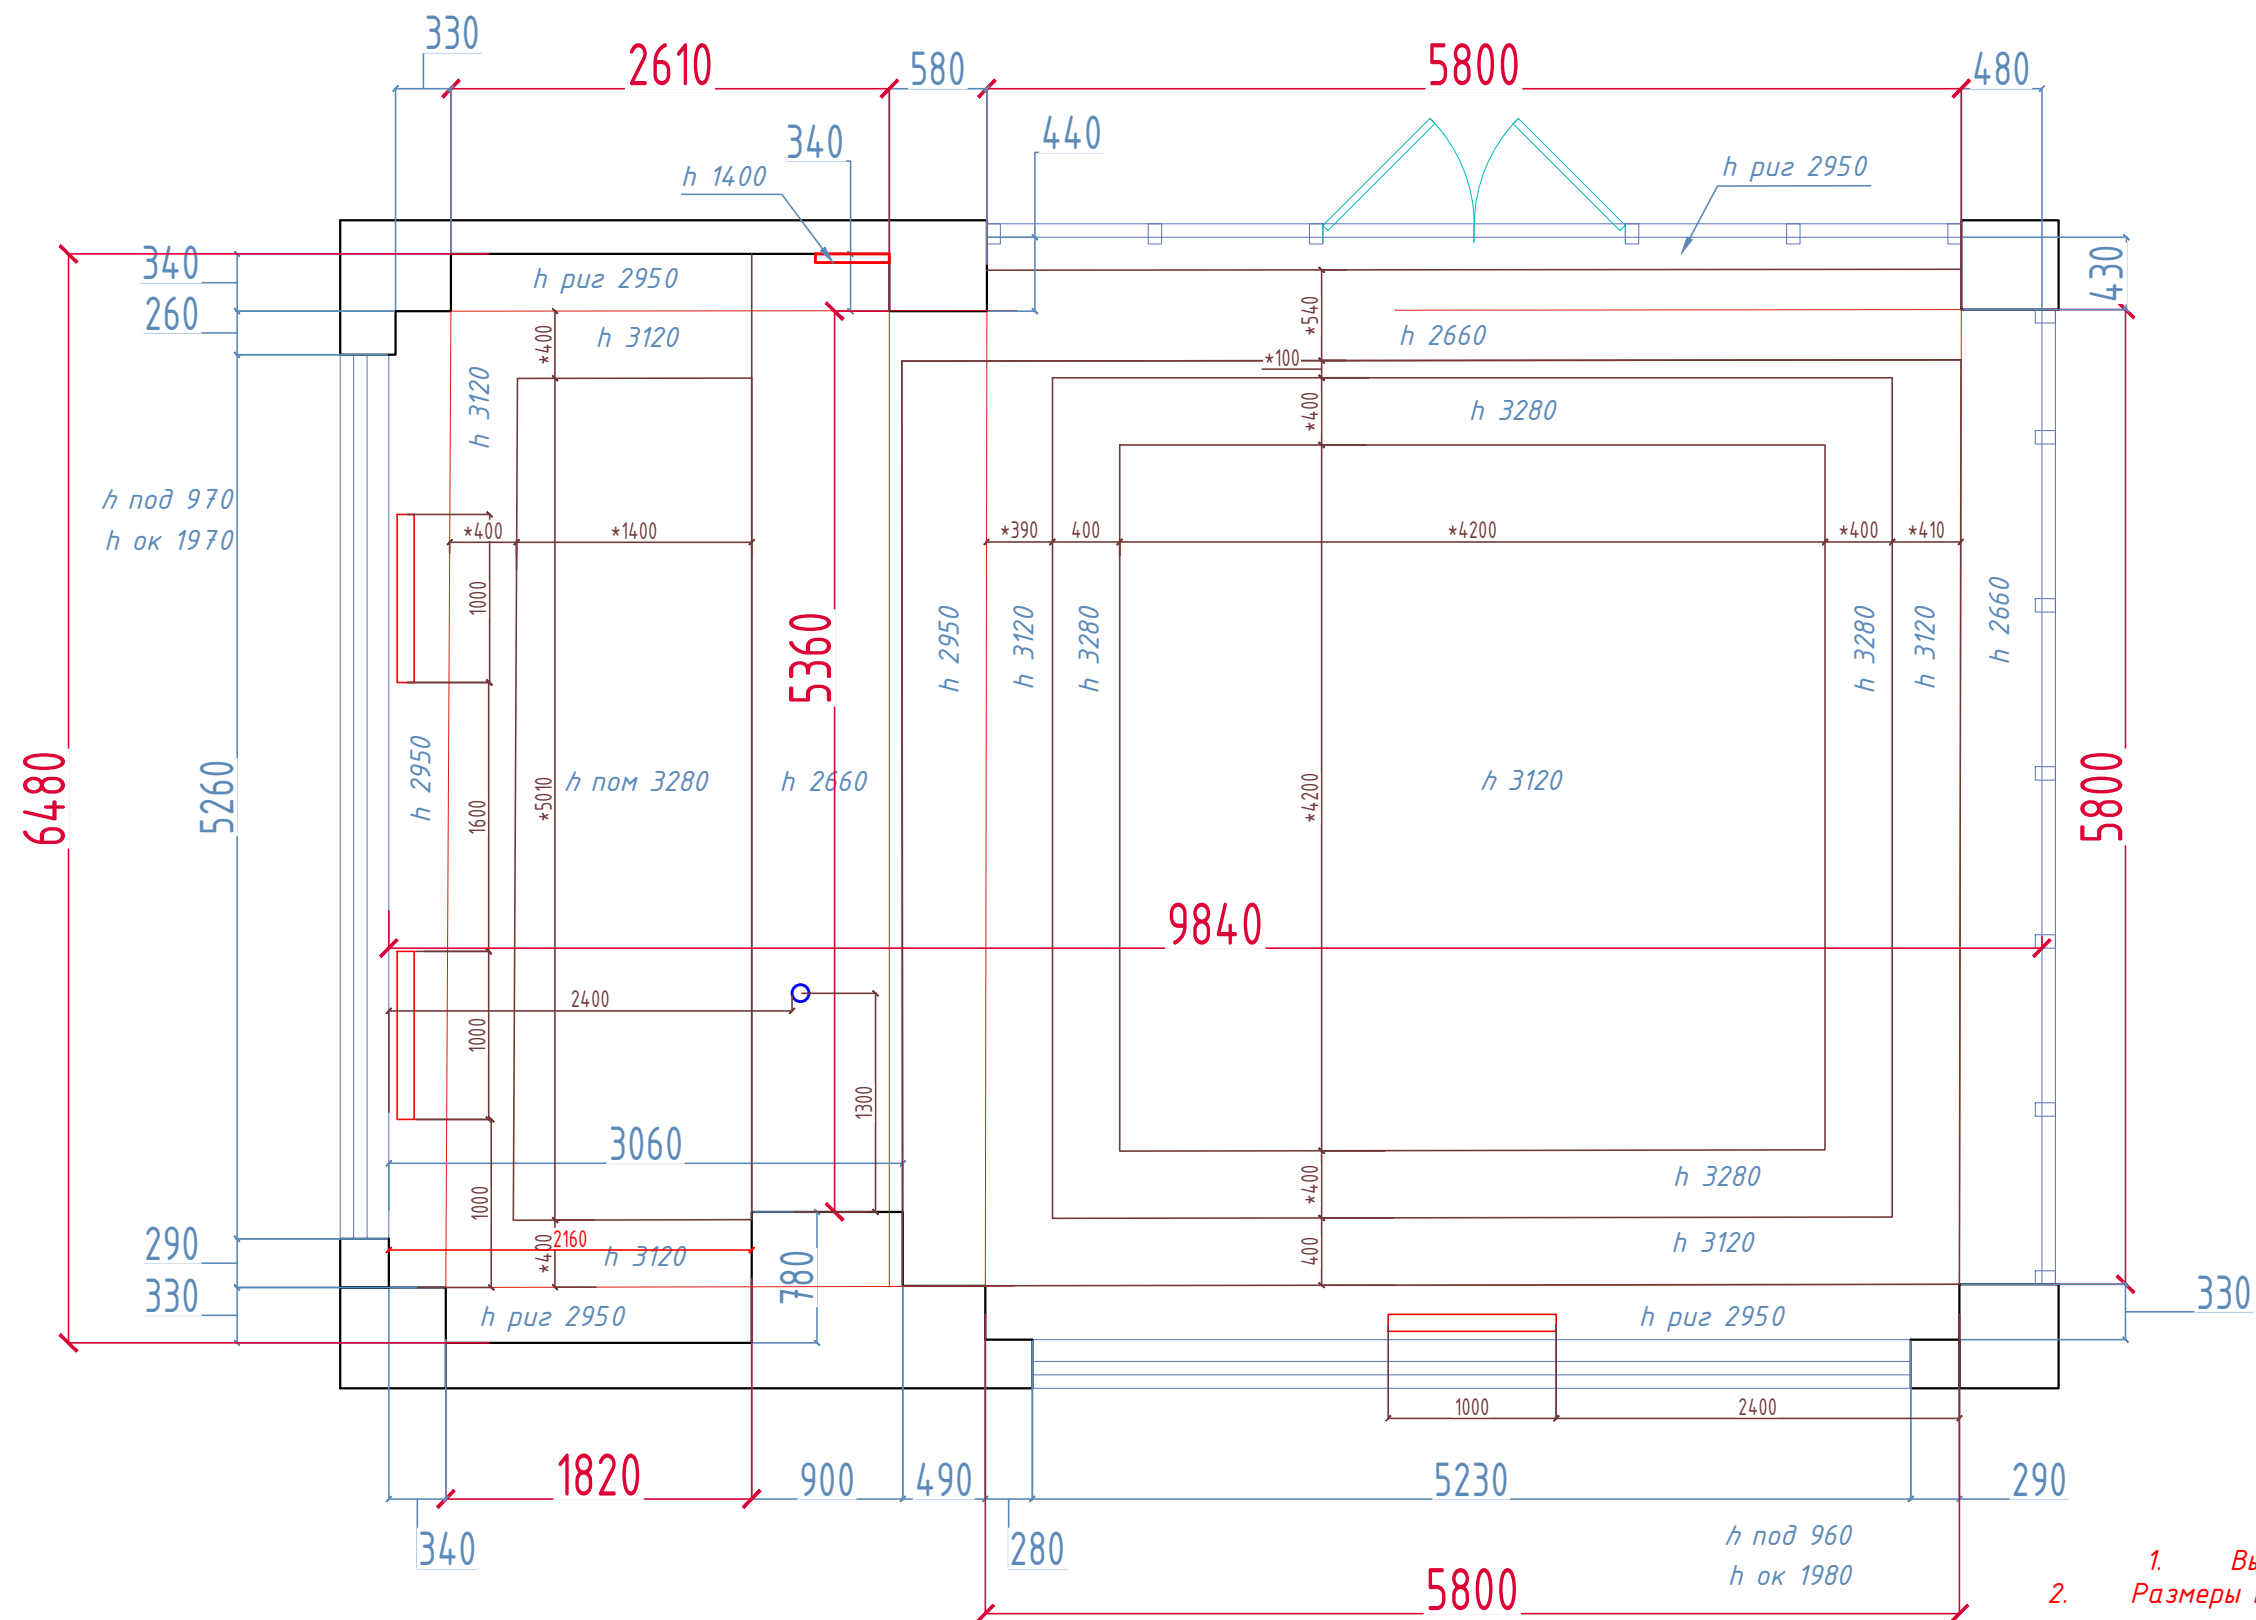

Условные обозначения:

- 1. Электрощит
- 2. Канализация
- 3. Батареи

- Примечание:
1. Высоты даны от уровня существующего пола
 2. Размеры потолка примерные для расположения декора.

ГДП	Тютюник Е.		Дизайн-проект	Стадия	Лист	Листов
Выполнил				ДП	3	
Заказчик			Обмерный план	Dream Design	studio	

ИТОГО: 25 посадочных мест

ГДП	Тютюник Е.		Дизайн проект	Стадия	Лист	Листов
Выполнил				ДП	4	
Заказчик			План расстановки мебели	Dream Design	studio	

Организовать подключение оборудования к существующим розеткам и выводам, посредством организации отверстий в мебели