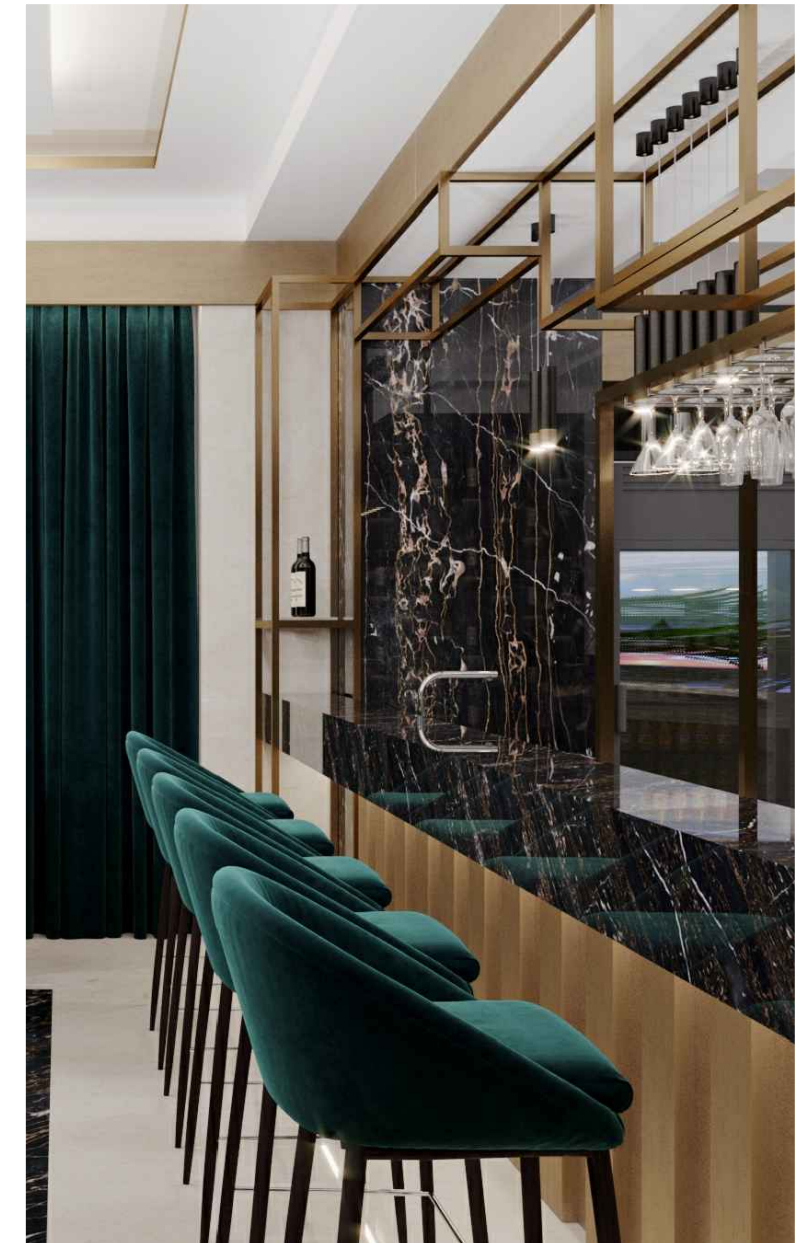

Сечение барной стойки 2-2 Металлические конструкции М:20

ГДП	Тютюник Е.	Дизайн-проект	Стадия	Лист	Листов
Выполнил			ДП	19	
Заказчик		Сечение барной стойки 2-2	Dream Design	studio