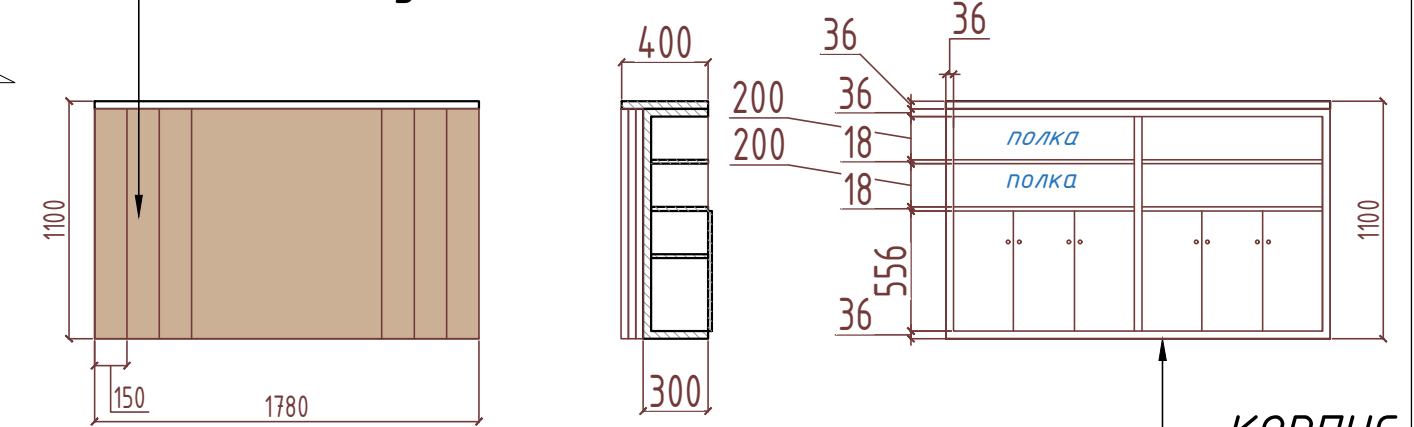

6080

5720
5500

Стойка
гардероба
H=1100

400 1780

170

Вид спереди Торец Вид изнутри

СТОЛЕШНИЦА
Мрамор PORTORO
Цвет: черный с золотыми прожилками
(sau analogic)

КОРПУС