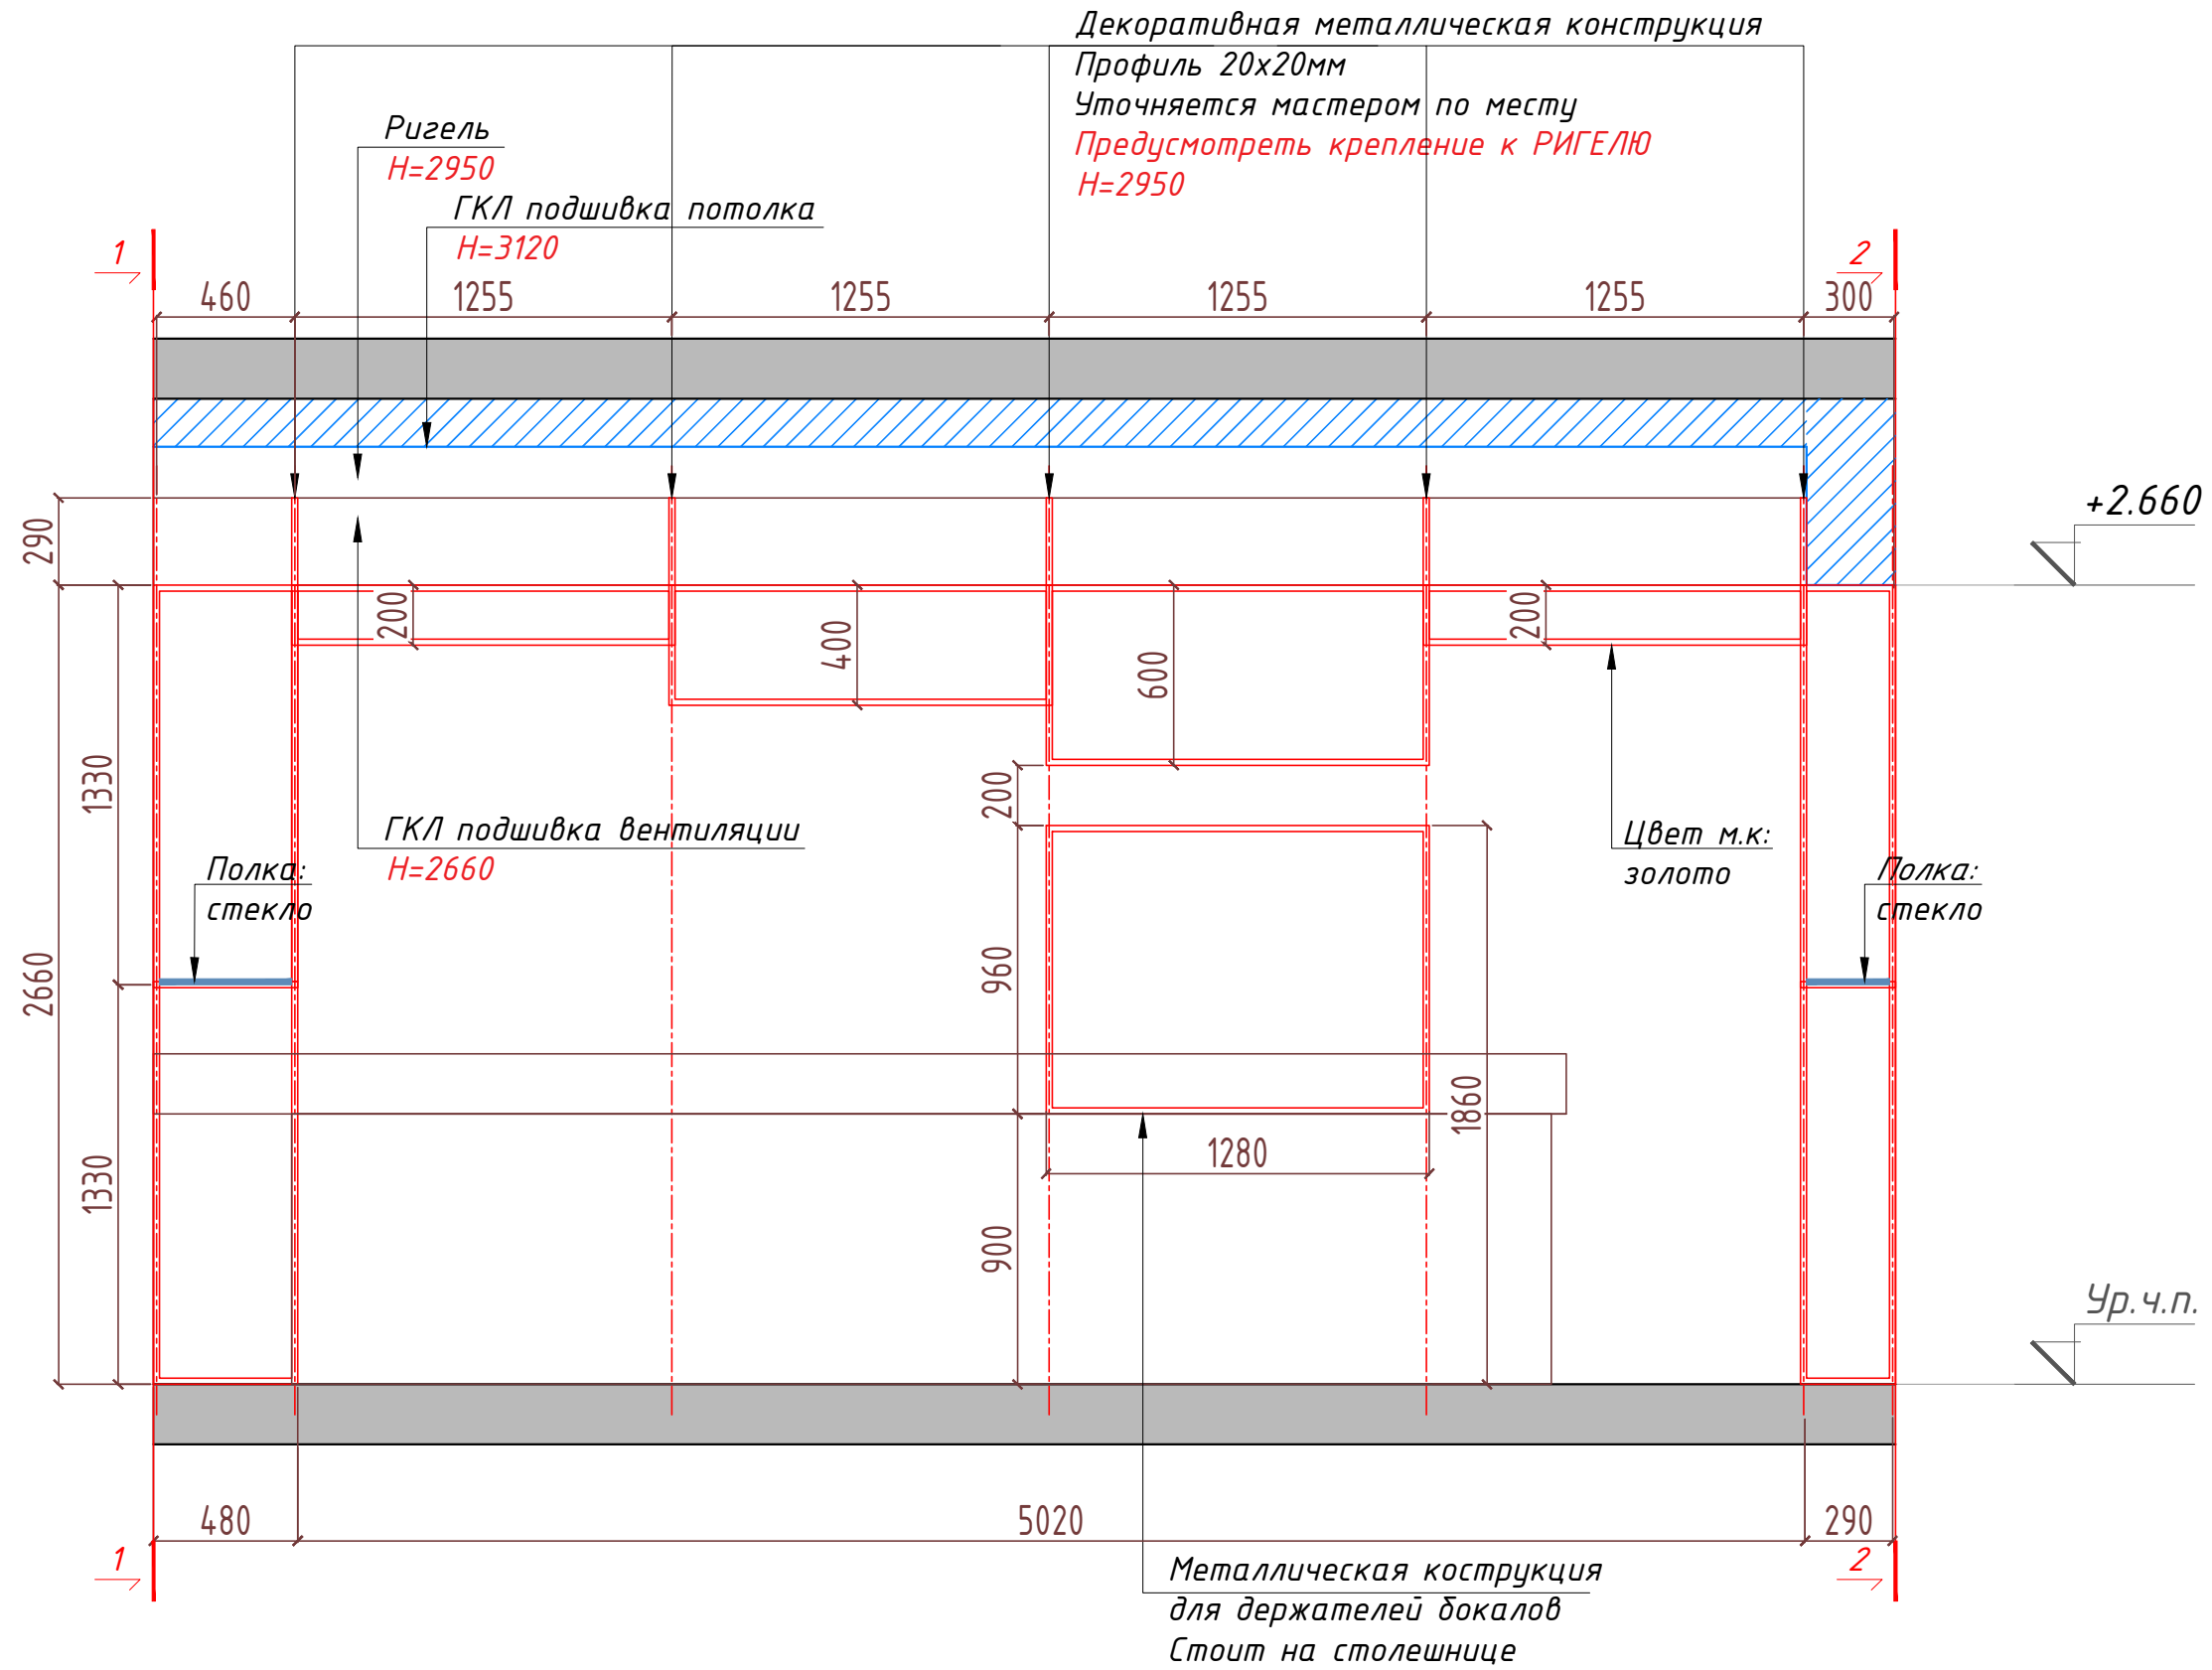

Металлические конструкции барной стойки

M:20

ГДП	Тютюник Е.		Дизайн-проект	Стадия	Лист	Листов
Выполнил				ДП	17	
Заказчик			Метал. конструкции барной стойки	Dream Design	studio	

Сечение барной стойки 1-1 Металлические конструкции М:20