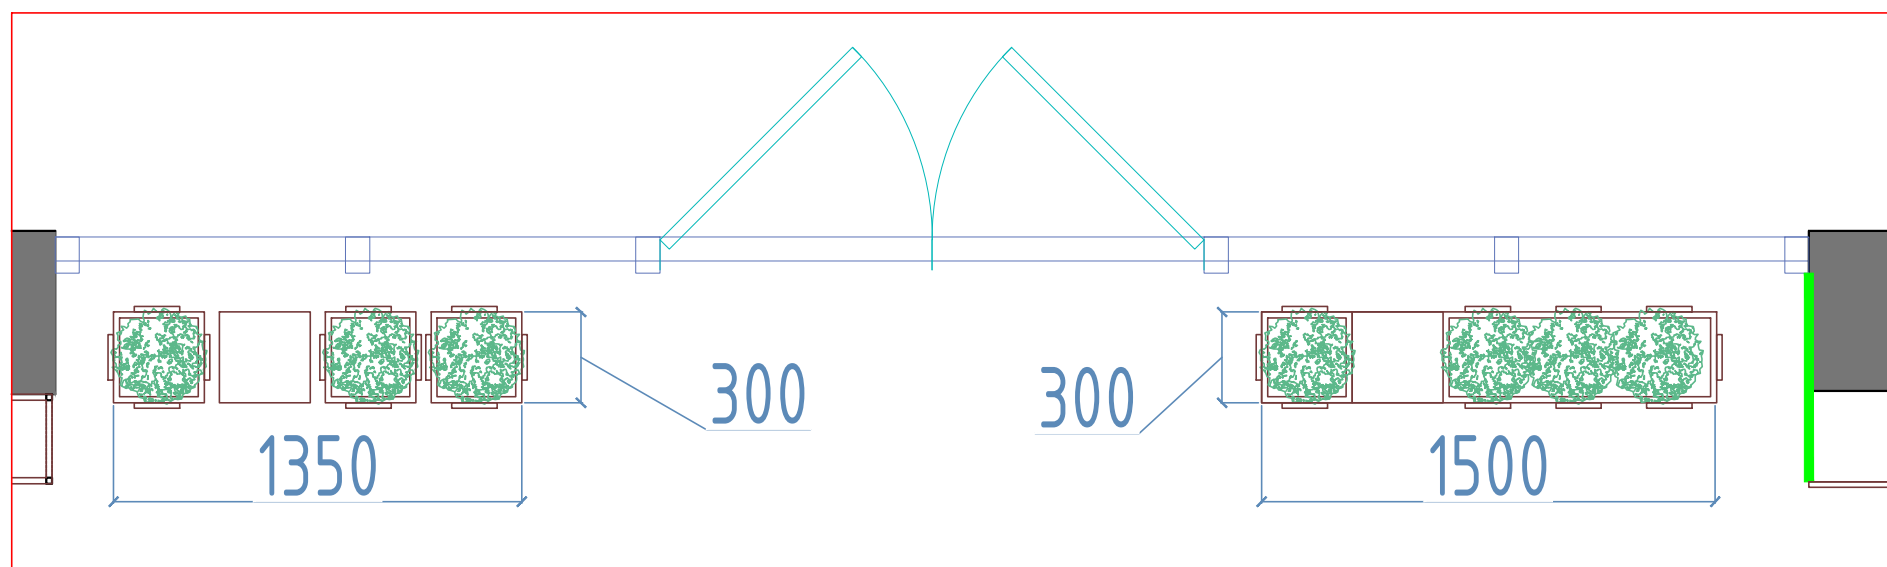

КАШПО ДЕТАЛИЗАЦИЯ
М 1:25

Кашпо-композиция
AGT 395 Picasso Gold
Цвет: золото
(sau analogic)

Кашпо-перегородка (2 шт.)
AGT 395 Picasso Gold
Цвет: золото
(sau analogic)