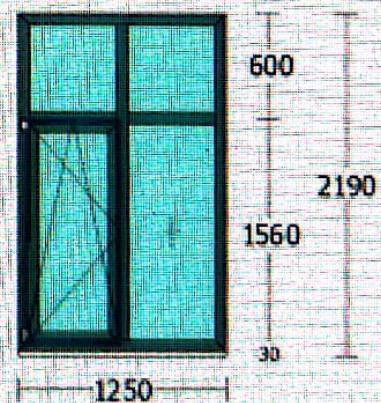

## Achizitionarea ferestrelor PVC cu instalare, inclusiv demontarea celor vechi

Ferestre PVC de culoare cafenie pe exterior, interior alb (culoarea va fi coordonată cu beneficiarul), clasa A, 5 camere de izolare termica, profil metalic grosimea de la 1,6mm, geam termopan Low-e, mecanism de deschidere cu sistem antifurt, mâner de calitate înaltă, inclusiv pervaz interior PVC alb b=400mm și pervaz exterior aluminiu de culoarea ferestrelor b=250mm.

**F1 - 111 buc**

**F2 - 12 buc**

**F3 - 6 buc**

**F4 - 8 buc**

**F5 - 2 buc**

**F6 - 10 buc**

\* Dimensiunile ferestrelor se vor concretiza la obiect de catre executor conform dimensiunilor golurilor