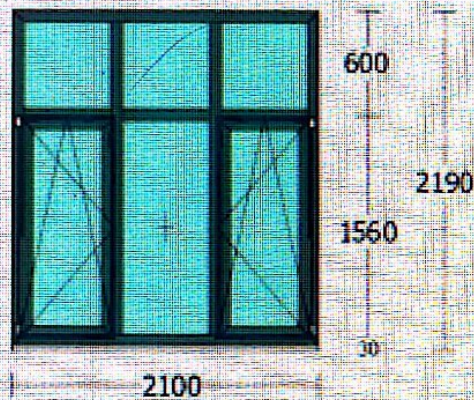

Blocul Morfologic

Achizitionarea ferestrelor PVC cu instalare, inclusiv demontarea celor vechi

Ferestre PVC de culoare cafenie pe exterior, interior alb (culoarea va fi coordonată cu beneficiarul), clasa A, 5 camere de izolare termica, profil metalic grosimea de la 1,6mm, geam termopan Low-e, mecanism de deschidere cu sistem antifurt, mâner de calitate înaltă, inclusiv pervaz interior PVC alb b=400mm și pervaz exterior aluminiu de culoarea ferestrelor b=250mm.

F1 - 111 buc