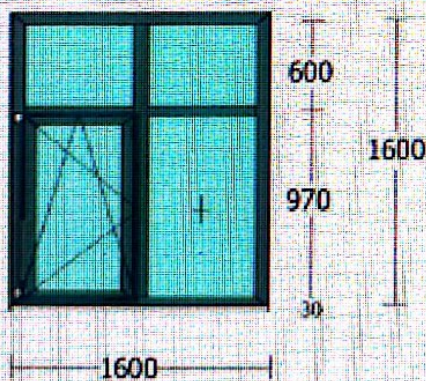

## Achizitionarea ferestrelor PVC cu instalare, inclusiv demontarea celor vechi

Ferestre PVC de culoare cafenie pe exterior, interior alb (culoarea va fi coordonată cu beneficiarul), clasa A, 5 camere de izolare termica, profil metalic grosimea de la 1,6mm, geam termopan Low-e, mecanism de deschidere cu sistem antifurt, mâner de calitate înaltă, inclusiv pervaz interior PVC alb b=400mm și pervaz exterior aluminiu de culoarea ferestrelor b=250mm.

**F1 - 111 buc**

**F2 - 12 buc**

**F3 - 6 buc**

**F4 - 8 buc**

**F5 - 2 buc**

**F6 - 10 buc**

\* Dimensiunile ferestrelor se vor concretiza la obiect de catre executor conform dimensiunilor golurilor