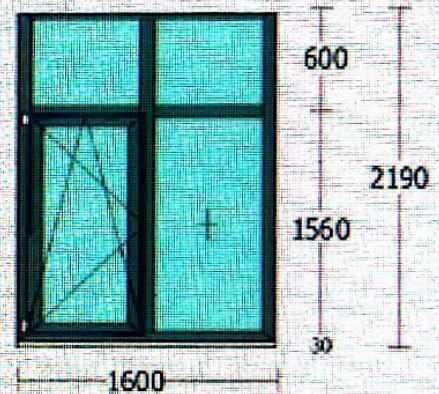

Blocul Morfologic

Achizitionarea ferestrelor PVC cu instalare, inclusiv demontarea celor vechi

Ferestre PVC de culoare cafenie pe exterior, interior alb (culoarea va fi coordonată cu beneficiarul), clasa A, 5 camere de izolare termica, profil metalic grosimea de la 1,6mm, geam termopan Low-e, mecanism de deschidere cu sistem antifurt, mâner de calitate înaltă, inclusiv pervaz interior PVC alb b=400mm și pervaz exterior aluminiu de culoarea ferestrelor b=250mm.

F2 - 12 buc

* Dimensiunile ferestrelor se vor concretiza la obiect de catre executor conform dimensiunilor golurilor