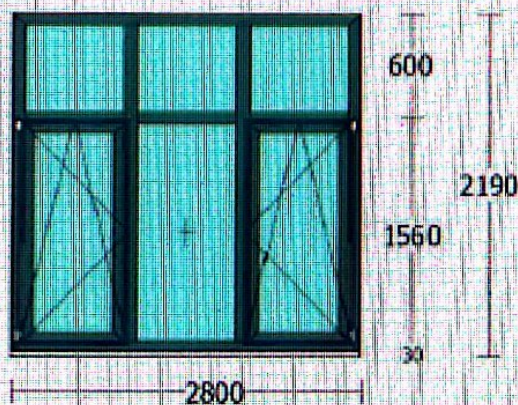

## Achizitionarea ferestrelor PVC cu instalare, inclusiv demontarea celor vechi

Ferestre PVC de culoare cafenie pe exterior, interior alb (culoarea va fi coordonată cu beneficiarul), clasa A, 5 camere de izolare termica, profil metalic grosimea de la 1,6mm, geam termopan Low-e, mecanism de deschidere cu sistem antifurt, mâner de calitate înaltă, inclusiv pervaz interior PVC alb b=400mm și pervaz exterior aluminiu de culoarea ferestrelor b=250mm.

**F1 - 111 buc**

**F2 - 12 buc**

**F3 - 6 buc**

**F4 - 8 buc**

**F5 - 2 buc**

**F6 - 10 buc**

\* Dimensiunile ferestrelor se vor concretiza la obiect de catre executor conform dimensiunilor golurilor