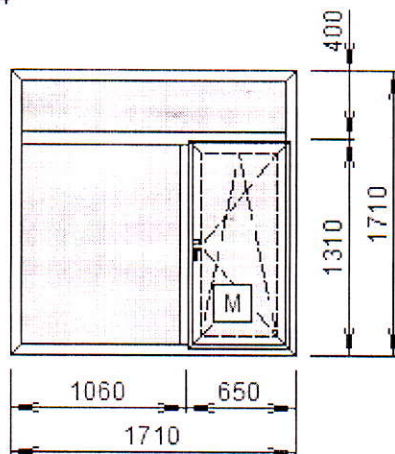

Система - Barrier 4-кам
Окно

Цвет - Белый

4x16x4-float/float - Терморан

64030 - Г 4-х к-ая VP

64050 - Т 4-х к-ая VP

64040 - Z 4-х к-ая VP

м/с на кармашках\070 - антимоскитная сетка

Примечание:

Площадь изделия	Цена	Кол-во	Стоимость
3,50 кв.м.	3461,96 lei.	3 шт.	10385,88 lei.

Изделие №4