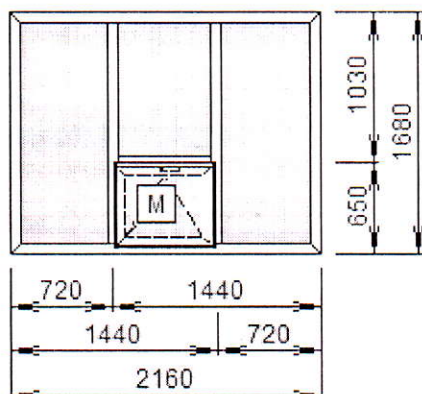

SC " Modeaon-Impex " SRL

mun. Chisinau,, str.Varnita 12a

тел.:(022)42-13-62 моб:079533313, факс.: (022)42-14-02, e-mail: modeaon-impex@mail.ru

Коммерческое предложение № 539

Клиент: Centru de gazduire si orientare pentru persoane fara domiciliu

Расчет от: 08.09.2021

Адрес:

Телефон:

Факс:

Самовывоз:

Изделие №1