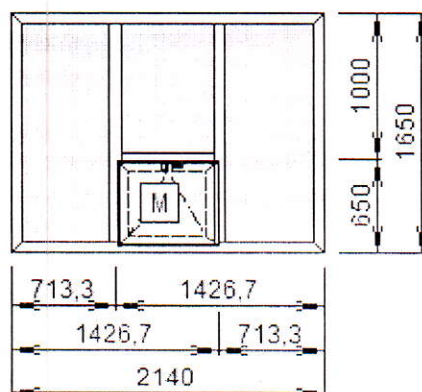

Система - **Barrier 4-кам**
Окно

Цвет - **Белый**

4x16x4-float/float - Терморан

64030 - Г 4-х к-ая VP

64050 - Т 4-х к-ая VP

64040 - Z 4-х к-ая VP

м/с на кармашках\070 - антимоскитная сетка

Примечание:

Площадь изделия	Цена	Кол-во	Стоимость
3,63 кв.м.	3475,60 lei.	1 шт.	3475,60 lei.

Доп.9904	Подоконник 300мм	(1 x 1910,0мм.)	Белый	179,73 lei.	1,91 м.	343,28 lei.
Доп.9904	Подоконник 300мм	(4 x 1800,0мм.)	Белый	179,73 lei.	7,2 м.	1294,06 lei.
Доп.9906	Подоконник 400мм	(1 x 1230,0мм.)	Белый	252,58 lei.	1,23 м.	310,67 lei.
Доп.9906	Подоконник 400мм	(1 x 1350,0мм.)	Белый	252,58 lei.	1,35 м.	340,98 lei.
Доп.9907	Подоконник 450мм	(1 x 1200,0мм.)	Белый	282,02 lei.	1,2 м.	338,42 lei.
Доп.9907	Подоконник 450мм	(1 x 1400,0мм.)	Белый	282,02 lei.	1,4 м.	394,83 lei.
Доп.Отлив 150мм	Отлив 150мм	(2 x 1750,0мм.)	Белый	139,77 lei.	3,5 м.	489,20 lei.
Доп.Отлив 200мм	Отлив 200мм	(1 x 1200,0мм.)	Белый	229,44 lei.	1,2 м.	275,33 lei.
Доп.Отлив 200мм	Отлив 200мм	(1 x 1760,0мм.)	Белый	229,44 lei.	1,76 м.	403,81 lei.
Доп.Отлив 200мм	Отлив 200мм	(4 x 1800,0мм.)	Белый	229,44 lei.	7,2 м.	1651,97 lei.
Доп.Отлив 300мм	Отлив 300мм	(1 x 1100,0мм.)	Белый	382,40 lei.	1,1 м.	420,64 lei.
Доп.Отлив 300мм	Отлив 300мм	(5 x 1200,0мм.)	Белый	382,40 lei.	6 м.	2294,40 lei.
Доп.Отлив 300мм	Отлив 300мм	(6 x 1150,0мм.)	Белый	382,40 lei.	6,9 м.	2638,56 lei.
Доп.Отлив 300мм	Отлив 300мм	(21 x	Белый	382,40 lei.	36,75 м.	14053,20 lei.

Изделие №2