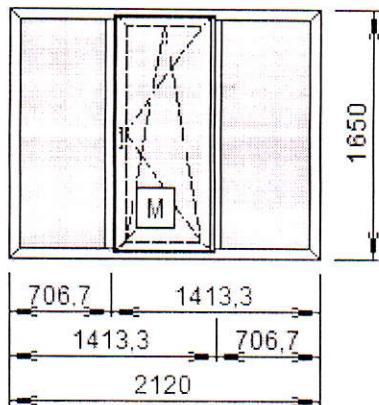

Примечание:

Площадь изделия	Цена	Кол-во	Стоимость
3,53 кв.м.	3404,14 lei.	2 шт.	6808,28 lei.

Изделие №3

Система - Barrier 4-кам
Окно

Цвет - Белый

4x16x4-float/float - Терморан

64030 - Г 4-х к-ая VP

64050 - Т 4-х к-ая VP