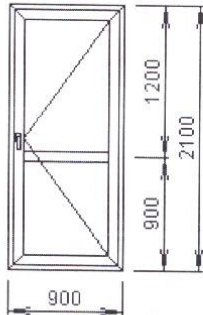

Usi PVC (sandwich), pentru Institutie
prescolară (Grădiniță nr. 32).
Usi interioare + 1 usă tip exterior.
Profil WDS 55; 5 camere; clasă B, Verane.

WDS 55 (60mm)
Usa PVC; Interioara
Alba
Prag aluminiu 20mm
Umplutura: Sandwich 24mm
Armarea: 1,2mm
Feroneria: AXOR

Изделие №1 Количество 1 шт.

WDS 55 (60mm)
Usa PVC; Interioara
Alba
Prag aluminiu 20mm
Umplutura: Sandwich 24mm
Armarea: 1,2mm
Feroneria: AXOR

Изделие №2 Количество 1 шт.

Изделие №3 Количество 1 шт.

WDS 5S (60mm)
 Usa PVC; Interioara
 Alba
 Prag aluminiu 20mm
 Umplutura: Sandwich 24mm
 Armarea: 1,2mm
 Feroneria: AXOR

Изделие №4 Количество 1 шт.

WDS 5S (60mm)
 Usa PVC exteriora; Profil Lat
 Alba
 Prag standart profil
 Umplutura: Sandwich 24mm
 Armarea: 1,2mm
 Feroneria: AXOR

Изделие №5 Количество 1 шт.

WDS 5S (60mm)
 Usa PVC; Interioara
 Alba
 Prag aluminiu 20mm
 Umplutura: Sandwich 24mm
 Armarea: 1,2mm
 Feroneria: AXOR