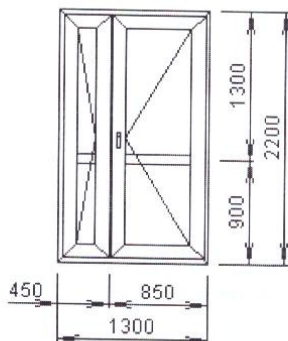

Usi PVC (sandwich), pentru Institutie
prescolară (Grădiniță nr. 32).
Usi interioare + 1 usă tip exterior.
Profil WDS 55; 5 camere; clasă B, Verane.

WDS 55 (60mm)
Usa PVC; Interioara
Alba
Prag aluminiu 20mm
Umplutura: Sandwich 24mm
Armarea: 1,2mm
Feroneria: AXOR

Изделие №1 Количество 1 шт.

WDS 55 (60mm)
Usa PVC; Interioara
Alba
Prag aluminiu 20mm
Umplutura: Sandwich 24mm
Armarea: 1,2mm
Feroneria: AXOR

Изделие №2 Количество 1 шт.

Изделие №3 Количество 1 шт.

WDS 5S (60mm)
 Usa PVC; Interioara
 Alba
 Prag aluminiu 20mm
 Umplutura: Sandwich 24mm
 Armarea: 1,2mm
 Feroneria: AXOR

Изделие №4 Количество 1 шт.

WDS 5S (60mm)
 Usa PVC exteriora; Profil Lat
 Alba
 Prag standart profil
 Umplutura: Sandwich 24mm
 Armarea: 1,2mm
 Feroneria: AXOR

Изделие №5 Количество 1 шт.

WDS 5S (60mm)
 Usa PVC; Interioara
 Alba
 Prag aluminiu 20mm
 Umplutura: Sandwich 24mm
 Armarea: 1,2mm
 Feroneria: AXOR