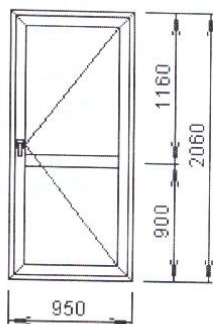

Usi PVC (sandwich), pentru Institutie
prescolară (Grădiniță nr. 32).
Usi interioare + 1 usă tip exterior.
Profil WDS 55; 5 camere; clasă B, Verane.

WDS 55 (60mm)
Usa PVC; Interioara
Alba
Prag aluminiu 20mm
Umplutura: Sandwich 24mm
Armarea: 1,2mm
Feroneria: AXOR

Изделие №1 Количество 1 шт.

WDS 55 (60mm)
Usa PVC; Interioara
Alba
Prag aluminiu 20mm
Umplutura: Sandwich 24mm
Armarea: 1,2mm
Feroneria: AXOR

Изделие №2 Количество 1 шт.

Изделие №3 Количество 1 шт.

WDS 5S (60mm)
 Usa PVC; Interioara
 Alba
 Prag aluminiu 20mm
 Umplutura: Sandwich 24mm
 Armarea: 1,2mm
 Feroneria: AXOR

Изделие №4 Количество 1 шт.

WDS 5S (60mm)
 Usa PVC exteriora; Profil Lat
 Alba
 Prag standart profil
 Umplutura: Sandwich 24mm
 Armarea: 1,2mm
 Feroneria: AXOR

Изделие №5 Количество 1 шт.

WDS 5S (60mm)
 Usa PVC; Interioara
 Alba
 Prag aluminiu 20mm
 Umplutura: Sandwich 24mm
 Armarea: 1,2mm
 Feroneria: AXOR