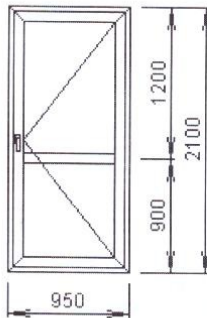

Usi PVC (sandwich), pentru Institutie
prescolară (Grădiniță nr. 32).
Usi interioare + 1 usă tip exterior.
Profil WDS 55; 5 camere; clasă B, Verane.

WDS 55 (60mm)
Usa PVC; Interioara
Alba
Prag aluminiu 20mm
Umplutura: Sandwich 24mm
Armarea: 1,2mm
Feroneria: AXOR

Изделие №1 Количество 1 шт.

WDS 55 (60mm)
Usa PVC; Interioara
Alba
Prag aluminiu 20mm
Umplutura: Sandwich 24mm
Armarea: 1,2mm
Feroneria: AXOR

Изделие №2 Количество 1 шт.

Изделие №3 Количество 1 шт.

WDS 5S (60mm)
 Usa PVC; Interioara
 Alba
 Prag aluminiu 20mm
 Umplutura: Sandwich 24mm
 Armarea: 1,2mm
 Feroneria: AXOR

Изделие №4 Количество 1 шт.

WDS 5S (60mm)
 Usa PVC exteriora; Profil Lat
 Alba
 Prag standart profil
 Umplutura: Sandwich 24mm
 Armarea: 1,2mm
 Feroneria: AXOR

Изделие №5 Количество 1 шт.

WDS 5S (60mm)
 Usa PVC; Interioara
 Alba
 Prag aluminiu 20mm
 Umplutura: Sandwich 24mm
 Armarea: 1,2mm
 Feroneria: AXOR