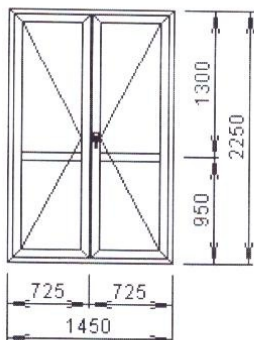

Usi PVC (sandwich), pentru Institutie
prescolară (Grădiniță nr. 32).
Usi interioare + 1 usă tip exterior.
Profil WDS 55; 5 camere; clasă B, Verane.

WDS 55 (60mm)
Usa PVC; Interioara
Alba
Prag aluminiu 20mm
Umplutura: Sandwich 24mm
Armarea: 1,2mm
Feroneria: AXOR

Изделие №1 Количество 1 шт.

WDS 55 (60mm)
Usa PVC; Interioara
Alba
Prag aluminiu 20mm
Umplutura: Sandwich 24mm
Armarea: 1,2mm
Feroneria: AXOR

Изделие №2 Количество 1 шт.

Изделие №3 Количество 1 шт.

WDS 5S (60mm)
 Usa PVC; Interioara
 Alba
 Prag aluminiu 20mm
 Umplutura: Sandwich 24mm
 Armarea: 1,2mm
 Feroneria: AXOR

Изделие №4 Количество 1 шт.

WDS 5S (60mm)
 Usa PVC exteriora; Profil Lat
 Alba
 Prag standart profil
 Umplutura: Sandwich 24mm
 Armarea: 1,2mm
 Feroneria: AXOR

Изделие №5 Количество 1 шт.

WDS 5S (60mm)
 Usa PVC; Interioara
 Alba
 Prag aluminiu 20mm
 Umplutura: Sandwich 24mm
 Armarea: 1,2mm
 Feroneria: AXOR