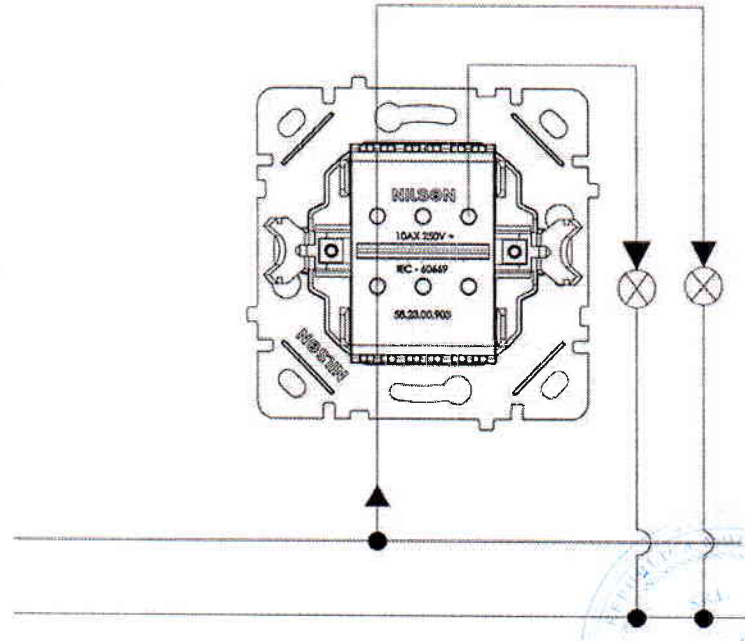

BAĞLANTI ŞEMALARI
CONNECTION SCHEMES / СХЕМЫ ПОДКЛЮЧЕНИЯ

SELENE

Komitatör | Double One Way Switch | Выключатель Двухклавишный

İşaret
Symbol
Знак

Bağlantı Tipi
Connection Type
Тип Соединения

Amper
Ampere
Ампер

10 AX

Volt
Volt
Вольт

250 V~

Bağlantı Şeması
Connection Scheme
Схема Подключения

L
N

Topraklı Priz | *Earthed Socket* | Розетка с Заземлением

İşaret
Symbol
Знак

Bağlantı Tipi
Connection Type
Тип Соединения