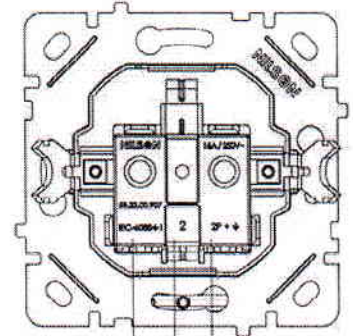

Topraklı Priz | *Earthed Socket* | Розетка с Заземлением

İşaret
Symbol
Знак

Bağlantı Tipi
Connection Type
Тип Соединения

Amper
Ampere
Ампер

16 A

Volt
Volt
Вольт

250 V~