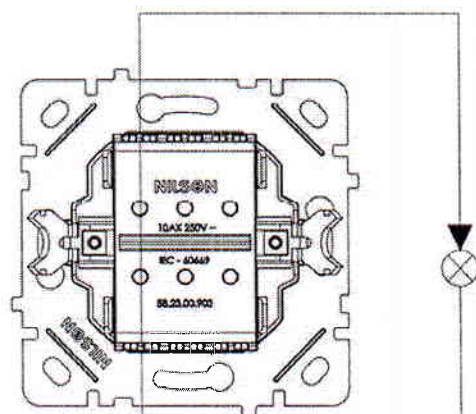

Amper

Ampere
Ампер

Volt

Volt
Вольт

Bağlantı Şeması
Connection Scheme
Схема Подключения

L

N

NILSON®

BAĞLANTI ŞEMALARI
CONNECTION SCHEMES / СХЕМЫ ПОДКЛЮЧЕНИЯ

SELENE

Komitatör | Double One Way Switch | Выключатель Двухклавишный

İşaret
Symbol
Знак

Bağlantı Tipi
Connection Type
Тип Соединения

Amper
Ampere
Ампер

10 AX

Volt
Volt
Вольт

250 V~

Bağlantı Şeması
Connection Scheme
Схема Подключения

L
N

Topraklı Priz | *Earthed Socket* | Розетка с Заземлением

İşaret
Symbol
Знак

Bağlantı Tipi
Connection Type
Тип Соединения