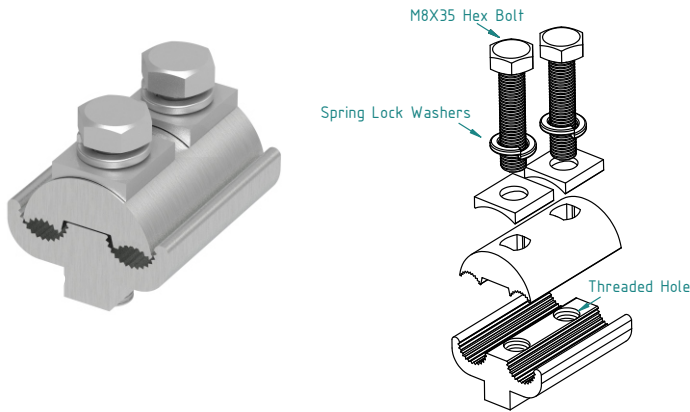

## Aluminium Earthing Terminal

Aluminyum Topraklama Klemensi - Клемма заземления из алюминия

Material: Aluminum

PA 1-1						
CODE	Height	Width	Distance Between Circle Centers	Bolts	Length	Kg 1 pc
	H mm	W mm	D mm	E Metric	L mm	
PA 1-1	40	35	20,5	M8 Hex Bolt	42,5	0,092

## Aluminium Earthing Terminal

Aluminyum Topraklama Klemensi - Клемма заземления из алюминия

Material: Aluminum

PA 2-2						
CODE	Height	Width	Distance Between Circle Centers	Bolts	Length	Kg 1 pc
	H mm	W mm	D mm	E Metric	L mm	
PA 2-2	45,5	42,5	25	M8 Hex Bolt	62,5	0,161

## Mounting Example