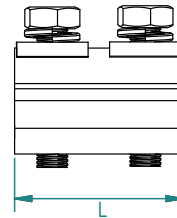

Aluminium Earthing Terminal

Aluminyum Topraklama Klemensi - Клемма заземления из алюминия

Material: Aluminum

PA 1-1						
CODE	Height	Width	Distance Between Circle Centers	Bolts	Length	Kg 1 pc
	H mm	W mm	D mm	E Metric	L mm	
PA 1-1	40	35	20,5	M8 Hex Bolt	42,5	0,092

Aluminium Earthing Terminal

Aluminyum Topraklama Klemensi - Клемма заземления из алюминия

Material: Aluminum

PA 2-2						
CODE	Height	Width	Distance Between Circle Centers	Bolts	Length	Kg 1 pc
	H mm	W mm	D mm	E Metric	L mm	
PA 2-2	45,5	42,5	25	M8 Hex Bolt	62,5	0,161

Mounting Example

PA 1-1

PA 2-2