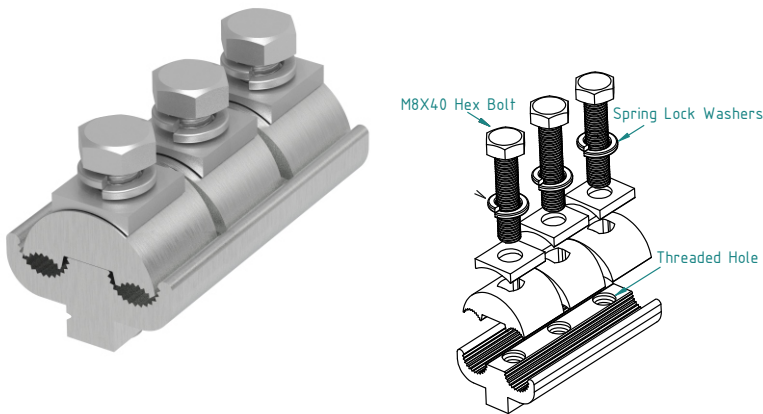

## Aluminium Earthing Terminal

Aluminyum Topraklama Klemensi - Клемма заземления из алюминия

Material: Aluminum

PA 1-1						
CODE	Height	Width	Distance Between Circle Centers	Bolts	Length	Kg 1 pc
	H mm	W mm	D mm	E Metric	L mm	
PA 1-1	40	35	20,5	M8 Hex Bolt	42,5	0,092

## Aluminium Earthing Terminal

Aluminyum Topraklama Klemensi - Клемма заземления из алюминия

Material: Aluminum

PA 2-2						
CODE	Height	Width	Distance Between Circle Centers	Bolts	Length	Kg 1 pc
	H mm	W mm	D mm	E Metric	L mm	
PA 2-2	45,5	42,5	25	M8 Hex Bolt	62,5	0,161

## Mounting Example