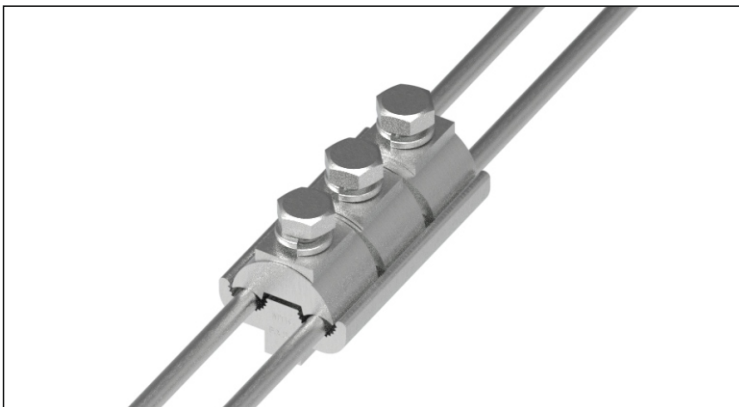

## Aluminium Earthing Terminal

Aluminyum Topraklama Klemensi - Клемма заземления из алюминия

Material: Aluminum

PA 1-1						
CODE	Height	Width	Distance Between Circle Centers	Bolts	Length	Kg 1 pc
	H mm	W mm	D mm	E Metric	L mm	
PA 1-1	40	35	20,5	M8 Hex Bolt	42,5	0,092

## Aluminium Earthing Terminal

Aluminyum Topraklama Klemensi - Клемма заземления из алюминия

Material: Aluminum

PA 2-2						
CODE	Height	Width	Distance Between Circle Centers	Bolts	Length	Kg 1 pc
	H mm	W mm	D mm	E Metric	L mm	
PA 2-2	45,5	42,5	25	M8 Hex Bolt	62,5	0,161

## Mounting Example