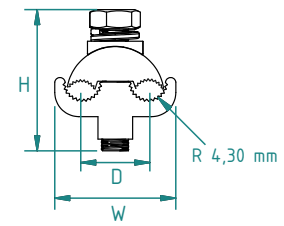

Aluminium Earthing Terminal

Aluminyum Topraklama Klemensi - Клемма заземления из алюминия

Material: Aluminum

PA 1-1						
CODE	Height	Width	Distance Between Circle Centers	Bolts	Length	Kg 1 pc
	H mm	W mm	D mm	E Metric	L mm	
PA 1-1	40	35	20,5	M8 Hex Bolt	42,5	0,092

Aluminium Earthing Terminal

Aluminyum Topraklama Klemensi - Клемма заземления из алюминия

Material: Aluminum

PA 2-2						
CODE	Height	Width	Distance Between Circle Centers	Bolts	Length	Kg 1 pc
	H mm	W mm	D mm	E Metric	L mm	
PA 2-2	45,5	42,5	25	M8 Hex Bolt	62,5	0,161

Mounting Example

PA 1-1

PA 2-2