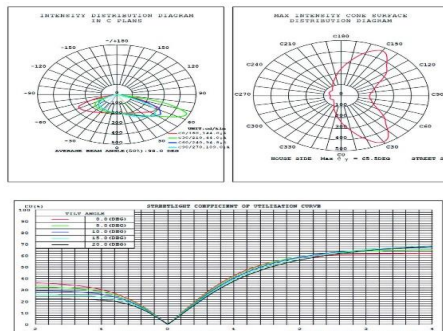

FIŞĂ TEHNICĂ a corpului de iluminat

9 septembrie 2020

MODEL: Street Spectra 30W-50W, 4500K, PJ1502,L330*W150*H65mm

Imagini, date tehnice:

Domeniul de utilizare: este destinat iluminatului stradal si a altor spații deschise: alei, trotuare, parcuri, zone pietonale, drumuri rurale, principale și secundare, gări, parcuri și alte suprafețe asemănătoare.

Dispensur : Lentila din policarbonat cu asimetrie și unghi de propagare la 150°.

Driver pentru alimentarea sursei TRIDONIC, cu PF>0,9.

Marimi : :330*150*65mm

Masa : 1,8 kg

Culoare : GRI

Caracteristici tehnice: