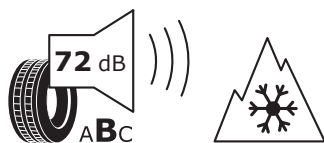

ROADX 1KE-3220007903

205/55R16 91 H C1