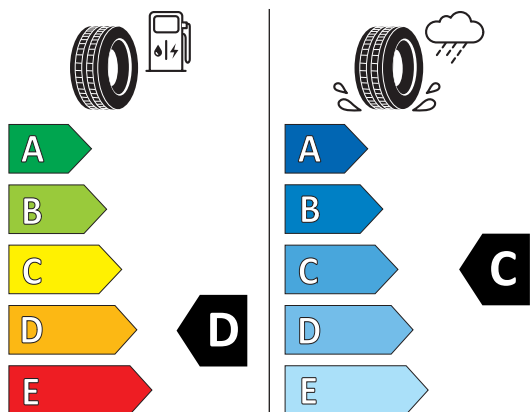

Fișă cu informații despre produs 205/55 R 16 RxFrost WU01 91H

RoadX

Regulamentul delegat (UE) 2020/740

Denumirea sau marca comercială a furnizorului		ROADX	
Denumirea comercială		RXFROST WU01	
Identificatorul tipului de pneu	Clasa de pneuri	1KE-3220007903	C1
Indicativul dimensiunii pneului		205/55R16	
Simbolul categoriei de viteză		H 210 km/h	
Indicele capacității de încărcare		91	
Versiunea de sarcină		SL	
Clasa de eficiență a consumului de combustibil		D	
Clasa de aderență pe teren umed		C	
Clasa de zgomot exterior de rulare	Valoarea de zgomot exterior de rulare	B	72 dB
Pneu destinat utilizării în condiții extreme de zăpadă		Da	
Pneu destinat utilizării în condiții extreme de polei		Nu	
Data începerii producției (Săptămână / An)		18/19	
Data încheierii producției (Săptămână / An)		-	
Adresa furnizorului		Senior Vice President, Grosser H asenpfad 30, 60598 Frankfurt, DE	
Informații suplimentare			

ROADX 1KE-3220007903

205/55R16 91 H C1