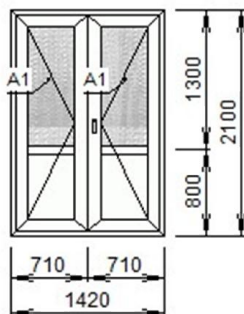

Факс:

Самовывоз:

Изделие №1

Система - **Intertech 4-кам**

Цвет - **Белый**

Дверь

@ Сэндвич 24мм - панель
63030 - Г 3-х к-ая VP
63050 - Т 3-х к-ая VP
63070 - Т дв.3-х к-ая VP
63080 - Штупль 3-х к-ый VP
A1 - 4x16x4-Krizet - Терморан

Примечание:

Площадь изделия	Цена	Кол-во	Стоимость
1,87 кв.м.	0,00 €	16 шт.	0,00 €

Текущая дата: 10.11.2020

Общая площадь изделий: 41,85 кв.м.
Замеры произвёл:

Итого: за изделия: 0,00

за аксессуары: 0,00

за работы: 0,00