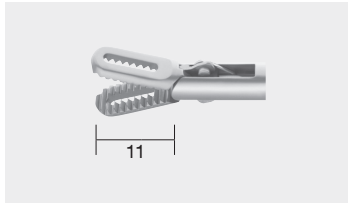

## Tubes with accessories

Rohrschaft, mit Befestigungsmutter für RUDOLF SCREW-IN System, isoliert  
*Tubes, with fastening screw nut for RUDOLF SCREW-IN System, isolated*

Durchmesser <i>Diameter</i>	Nutzlänge <i>Working length</i>	Bestell-Nr. <i>Ordering no.</i>
Ø 5 mm	330 mm	RS005-000
Ø 5 mm	450 mm	RS007-000
Ø 10 mm	330 mm	RS009-000

Spülansatz, für Rohrschäfte mit Befestigungsmutter  
*Rinsing adapter, for tubes with fastening screw nut*

RS000-010

**Spülansatz** mit Luer-Lock, für Ø 5 + 10 mm  
*Rinsing adapter with Luer-Lock, for Ø 5 + 10 mm*

# Präparier- und Faszangen, gefenstert Dissecting and Grasping Forceps, fenestrated

Griff, allein  
Handle, only

RS110-000    RS120-000    RS130-000    RS210-000    RS220-000

Mauleinsatz, allein  
Jaw insert, only

**Set Nummer** = Instrument besteht aus Handgriff + Rohrschaft + Einsatz  
**Set Number** = Instrument consists of Handle + Tube + Insert

Faszange, gefenstert, doppelbeweglich, Ø 5 mm  
Grasping forceps, fenestrated, double action, Ø 5 mm