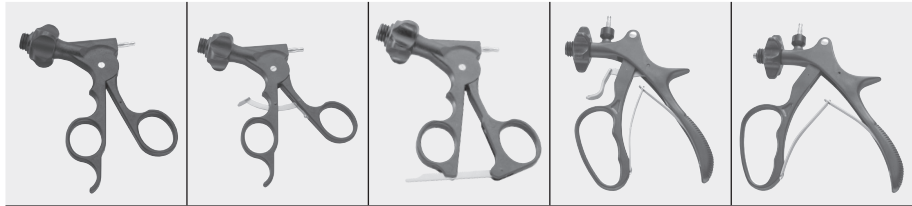

## Tubes with accessories

Rohrschaft, mit Befestigungsmutter für RUDOLF SCREW-IN System, isoliert  
*Tubes, with fastening screw nut for RUDOLF SCREW-IN System, isolated*

Durchmesser <i>Diameter</i>	Nutzlänge <i>Working length</i>	Bestell-Nr. <i>Ordering no.</i>
Ø 5 mm	330 mm	RS005-000
Ø 5 mm	450 mm	RS007-000
Ø 10 mm	330 mm	RS009-000

Spülansatz, für Rohrschäfte mit Befestigungsmutter  
*Rinsing adapter, for tubes with fastening screw nut*

RS000-010

**Spülansatz** mit Luer-Lock, für Ø 5 + 10 mm  
*Rinsing adapter with Luer-Lock, for Ø 5 + 10 mm*

# Präparier- und Faszangen, gefenstert Dissecting and Grasping Forceps, fenestrated

Griff, allein  
Handle, only

RS110-000    RS120-000    RS130-000    RS210-000    RS220-000

Mauleinsatz, allein  
Jaw insert, only

**Set Nummer** = Instrument besteht aus Handgriff + Rohrschaft + Einsatz  
**Set Number** = Instrument consists of Handle + Tube + Insert

Faszange, gefenstert, doppelbeweglich, Ø 5 mm  
Grasping forceps, fenestrated, double action, Ø 5 mm