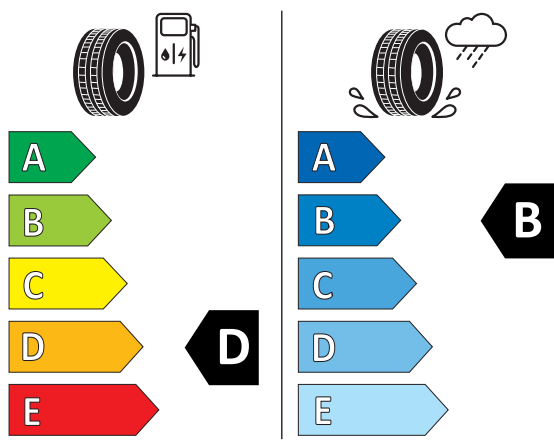

Fișă cu informații despre produs 175/70 R 14 Winter Pro TS1 84T

Tourador

Regulamentul delegat (UE) 2020/740

Denumirea sau marca comercială a furnizorului		TOURADOR	
Denumirea comercială		WINTER PRO TS1	
Identificatorul tipului de pneu	Clasa de pneuri	9744419	C1
Indicativul dimensiunii pneului		175/70R14	
Simbolul categoriei de viteză		T 190 km/h	
Indicele capacității de încărcare		84	
Versiunea de sarcină		SL	
Clasa de eficiență a consumului de combustibil		D	
Clasa de aderență pe teren umed		B	
Clasa de zgomot exterior de rulare	Valoarea de zgomot exterior de rulare	B	70 dB
Pneu destinat utilizării în condiții extreme de zăpadă		Da	
Pneu destinat utilizării în condiții extreme de polei		Nu	
Data începerii producției (Săptămână / An)		13/19	
Data încheierii producției (Săptămână / An)		-	
Adresa furnizorului		TOURADOR, HAIER ROAD	
Informații suplimentare			

TOURADOR 9744419

175/70R14 84 T C1

2020/740