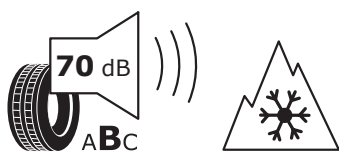

TOURADOR 9744419

175/70R14 84 T C1

2020/740