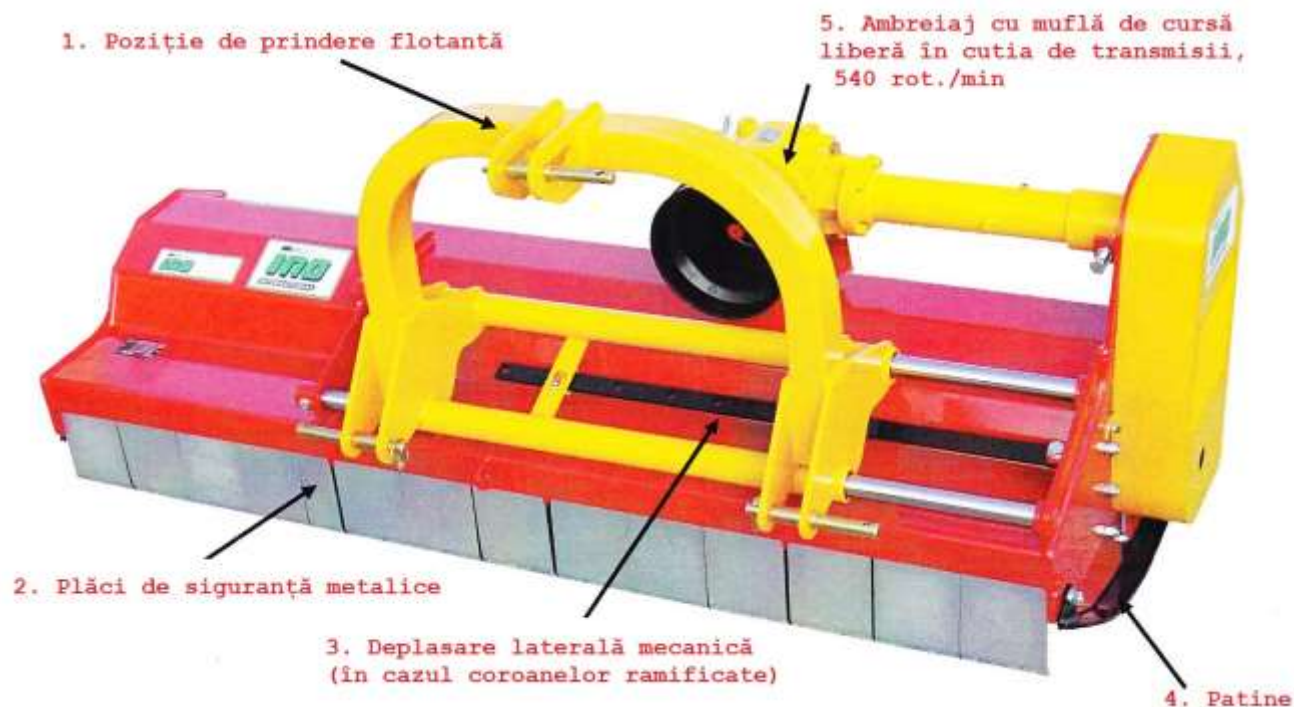

TOCĂTOR DE RESTURI VEGETALE ELITE L 190

Destinația:

Tocătoarele ELITE L sunt construite pentru utilizarea universală, la suprafețe agricole cultivate sau la mărunțirea resturilor vegetale rămase după recoltare, tocarea crengilor în vii și livezi cu o grosime de pînă la 5 cm. Construcția robustă asigură o exploatare intensivă.

Avantaje: