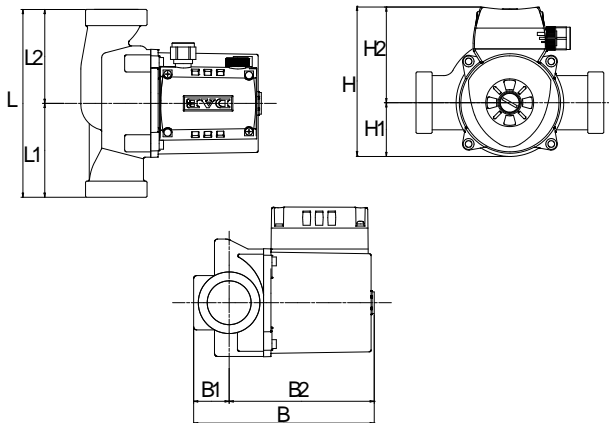

Destinatar

Expeditor

Firma
Referinta
Adresa
Phone
Fax
E-mail

Cod articol :

505802041

Articol:

A 50/180 XM

Date pompa

Presiune nominala: 10 bar (1000 KPa)
Temperatura min. fluid -10 °C
Temperatura max. fluid 110 °C

Presiune minima la nivelul apei:

Temperatura : °C 90
Presiune minima la nivelul apei: m 1,5

Date de functionare cerute

Debit : 0,00 m3/h
înaltime de pompare : 0,00 m
Fluid pompat (%) : Ap
Temperatura fluid: 20 °C
Densitate 0,99819 kg/dm3
Viscositate cinematica: 1,0004 mm2/s
Presiune de vapori: 2,20 kPa

Date disponibile:

Debit :
înaltime de pompare :

Materiale

Corp pompa Fonta
Rotor Tecnopolimer
Arbore motor Otel inox
Dop dezaerator Alama
Inel de etansare Etilen propilen
Carcasa motorului Aluminiu turnat la cald
Camasa stator Otel inox

Curve tolerance according to ISO 9906

Date motor

Marca : DAB
Putere absorbita P1 0,1889 kW
Viteza nominala: 2651 1/min
Tensiune nominala : 1~ 230 V 50 Hz
Curent nominal : 0,92 A
Grad de protec ie: IP 44

Dimensiuni de gabaritm

B	173	H	143	L1	90
B1	34	H1	52	L2	90
B2	139	H2	92		
F	2"G	L	180		

Masa 4,8 kg

Racorduri pompa:

Partea cu aspiratia: 2 " / 10 bar (1000 KPa)
Partea cu refularea: 2 " / 10 bar (1000 KPa)