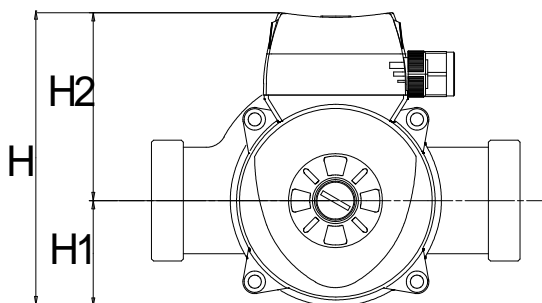

Dimensiuni de gabaritm

B	173	H	143	L1	90
B1	34	H1	52	L2	90
B2	139	H2	92		
F	2"G	L	180		

Masa 4,8 kg

Racorduri pompa:

 Partea cu aspiratia: 2 " / 10 bar (1000 KPa)
 Partea cu refularea: 2 " / 10 bar (1000 KPa)

Firma
Referinta
Adresa
Phone
Fax
E-mail

A 50/180 XM

Curve tolerance according to ISO 9906

Date disponibile:

Partea cu aspiratia: 2 " 10 bar (1000 KPa)	Partea cu refularea: 2 " 10 bar (1000 KPa)	Debit : 0 m3/h	inaltime de pompare 0 m	Viteza nominala: 2651 1/min
Oferta	ID oferta	Creat de	Creat	06/02/2020

Destinatar

Expeditor

 Firma
 Referinta
 Adresa
 Phone
 Fax
 E-mail

A 50/180 XM

Dimensiuni in mm

1	B	173
2	B1	34
3	B2	139
4	F	2"G
5	H	143
6	H1	52
7	H2	92
8	L	180
9	L1	90
10	L2	90

Racorduri pompa:

 Aspiratie
 2 "
 10 bar (1000 KPa)