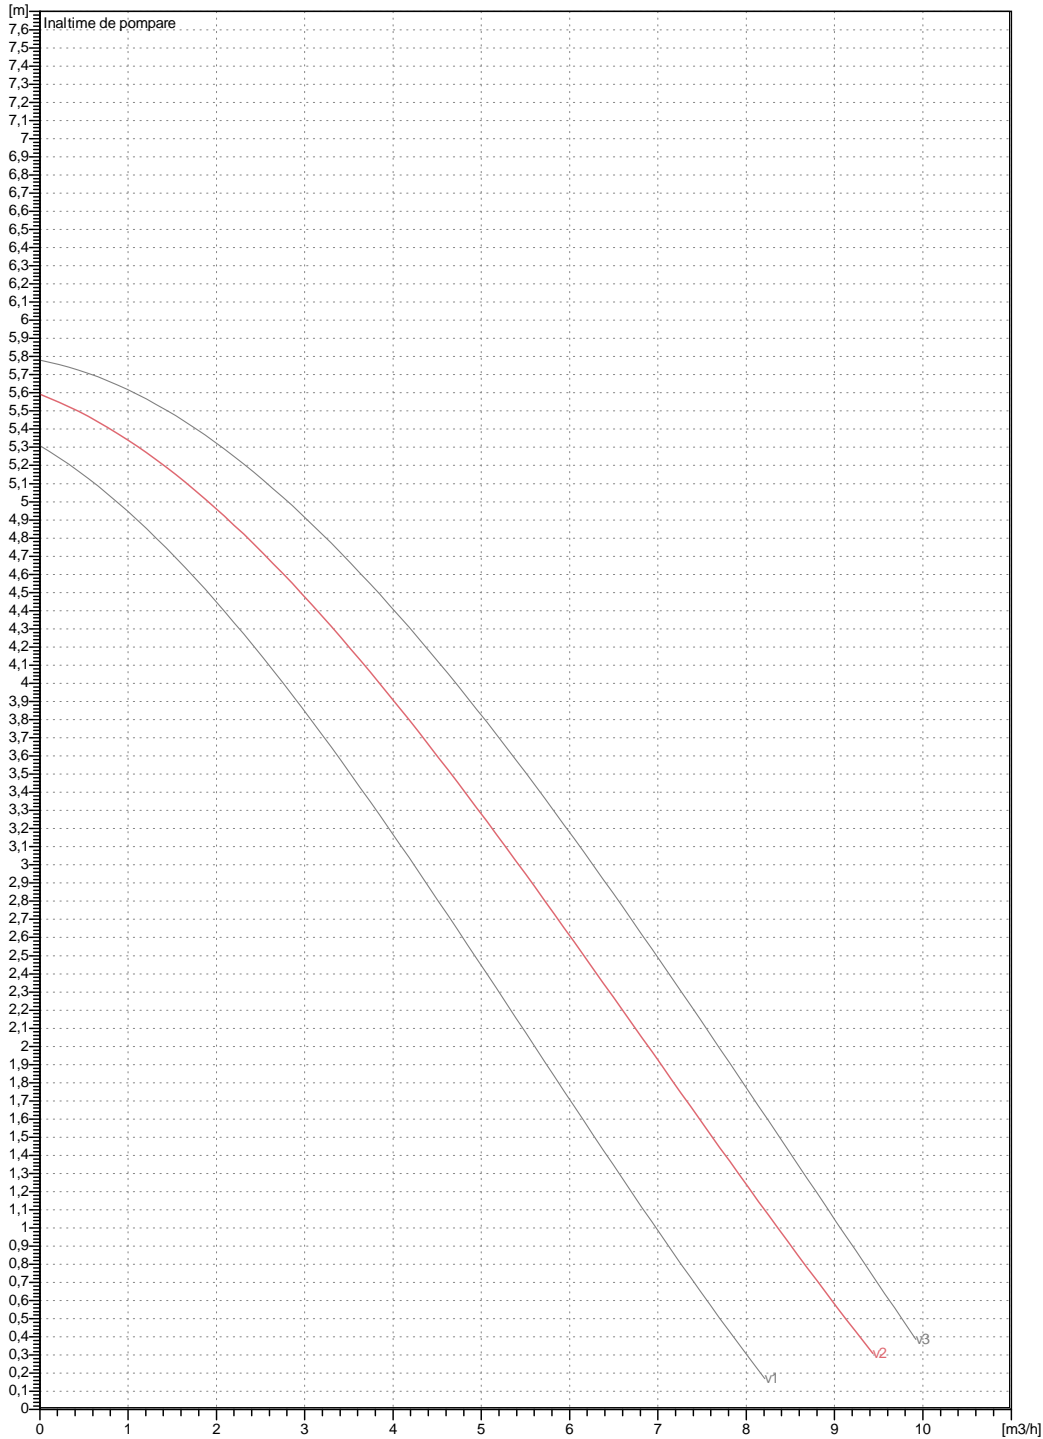

Destinatar
Expeditor

 Firma
 Referinta
 Adresa
 Phone
 Fax
 E-mail

Cod articol :

505802041

Articol:

A 50/180 XM

Date pompa

 Presiune nominala: 10 bar (1000 KPa)
 Temperatura min. fluid -10 °C
 Temperatura max. fluid 110 °C

Presiune minima la nivelul apei:

 Temperatura : °C 90
 Presiune minima la nivelul apei: m 1,5

Date de functionare cerute

 Debit : 0,00 m3/h
 înaltime de pompare : 0,00 m
 Fluid pompat (%) : Ap
 Temperatura fluid: 20 °C
 Densitate 0,99819 kg/dm3
 Viscositate cinematica: 1,0004 mm2/s
 Presiune de vapori: 2,20 kPa

Dimensiuni de gabaritm

B	173	H	143	L1	90
B1	34	H1	52	L2	90
B2	139	H2	92		
F	2"G	L	180		

Masa 4,8 kg

Racorduri pompa:

 Partea cu aspiratia: 2 " / 10 bar (1000 KPa)
 Partea cu refularea: 2 " / 10 bar (1000 KPa)

Firma
Referinta
Adresa
Phone
Fax
E-mail

A 50/180 XM

Curve tolerance according to ISO 9906

Date disponibile:

Partea cu aspiratia: 2 " 10 bar (1000 KPa)	Partea cu refularea: 2 " 10 bar (1000 KPa)	Debit : 0 m3/h	inaltime de pompare 0 m	Viteza nominala: 2651 1/min
Oferta	ID oferta	Creat de	Creat	06/02/2020