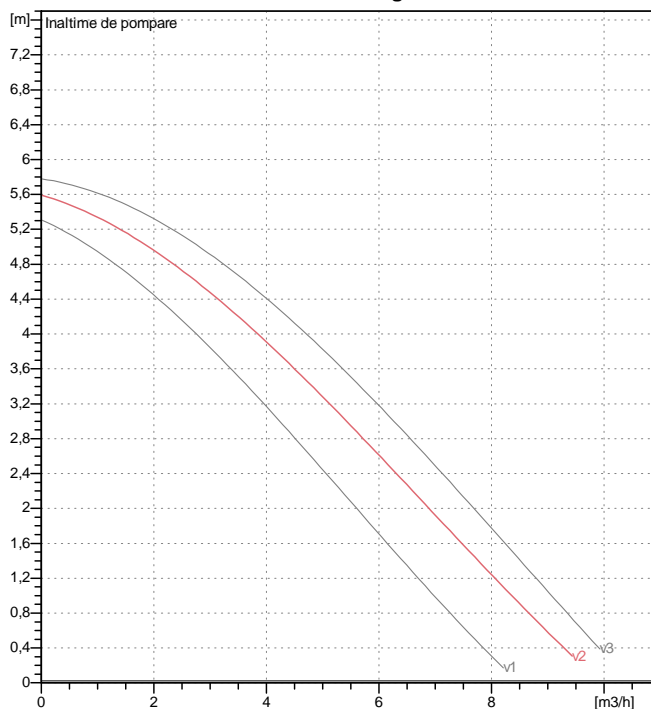

Destinatar

Expeditor

Firma
Referinta
Adresa
Phone
Fax
E-mail

Cod articol :

505802041

Articol:

A 50/180 XM

Date pompa

Presiune nominala: 10 bar (1000 KPa)
Temperatura min. fluid -10 °C
Temperatura max. fluid 110 °C

Presiune minima la nivelul apei:

Temperatura : °C 90
Presiune minima la nivelul apei: m 1,5

Date de functionare cerute

Debit : 0,00 m3/h
înaltime de pompare : 0,00 m
Fluid pompat (%) : Ap
Temperatura fluid: 20 °C
Densitate 0,99819 kg/dm3
Viscositate cinematica: 1,0004 mm2/s
Presiune de vapori: 2,20 kPa

Date disponibile:

Debit :
înaltime de pompare :

Materiale

Corp pompa Fonta
Rotor Tecnopolimer
Arbore motor Otel inox
Dop dezaerator Alama
Inel de etansare Etilen propilen
Carcasa motorului Aluminiu turnat la cald
Camasa stator Otel inox

Curve tolerance according to ISO 9906

Date motor

Marca : DAB
Putere absorbita P1 0,1889 kW
Viteza nominala: 2651 1/min
Tensiune nominala : 1~ 230 V 50 Hz
Curent nominal : 0,92 A
Grad de protec ie: IP 44

Dimensiuni de gabaritm

B	173	H	143	L1	90
B1	34	H1	52	L2	90
B2	139	H2	92		
F	2"G	L	180		

Masa 4,8 kg

Racorduri pompa:

Partea cu aspiratia: 2 " / 10 bar (1000 KPa)
Partea cu refularea: 2 " / 10 bar (1000 KPa)