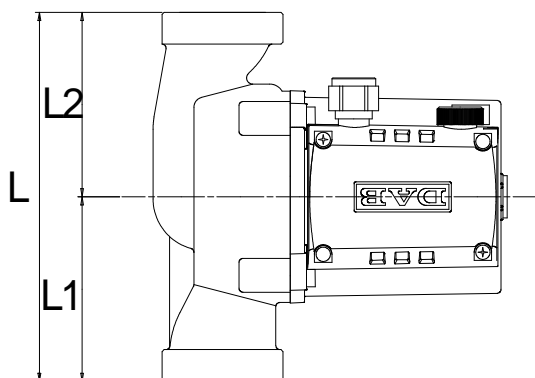

Dimensiuni de gabaritm

B	173	H	143	L1	90
B1	34	H1	52	L2	90
B2	139	H2	92		
F	2"G	L	180		

Masa 4,8 kg

Racorduri pompa:

 Partea cu aspiratia: 2 " / 10 bar (1000 KPa)
 Partea cu refularea: 2 " / 10 bar (1000 KPa)

Firma
Referinta
Adresa
Phone
Fax
E-mail

A 50/180 XM

Curve tolerance according to ISO 9906

Date disponibile:

Partea cu aspiratia: 2 " 10 bar (1000 KPa)	Partea cu refularea: 2 " 10 bar (1000 KPa)	Debit : 0 m3/h	inaltime de pompare 0 m	Viteza nominala: 2651 1/min
Oferta	ID oferta	Creat de	Creat	06/02/2020

Destinatar

Expeditor

 Firma
 Referinta
 Adresa
 Phone
 Fax
 E-mail

A 50/180 XM

Dimensiuni in mm

1	B	173
2	B1	34
3	B2	139
4	F	2"G
5	H	143
6	H1	52
7	H2	92
8	L	180
9	L1	90
10	L2	90

Racorduri pompa:

 Aspiratie
 2 "
 10 bar (1000 KPa)