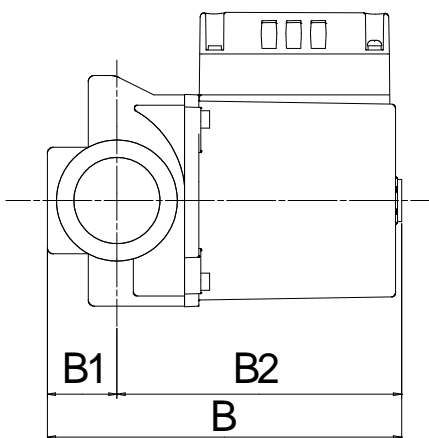

Dimensiuni de gabaritm

B	173	H	143	L1	90
B1	34	H1	52	L2	90
B2	139	H2	92		
F	2"G	L	180		

Masa 4,8 kg

Racorduri pompa:

 Partea cu aspiratia: 2 " / 10 bar (1000 KPa)
 Partea cu refularea: 2 " / 10 bar (1000 KPa)

Firma
Referinta
Adresa
Phone
Fax
E-mail

A 50/180 XM

Curve tolerance according to ISO 9906

Date disponibile:

Partea cu aspiratia: 2 " 10 bar (1000 KPa)	Partea cu refularea: 2 " 10 bar (1000 KPa)	Debit : 0 m3/h	inaltime de pompare 0 m	Viteza nominala: 2651 1/min
Oferta	ID oferta	Creat de	Creat	06/02/2020

Destinatar

Expeditor

 Firma
 Referinta
 Adresa
 Phone
 Fax
 E-mail

A 50/180 XM

Dimensiuni in mm

1	B	173
2	B1	34
3	B2	139
4	F	2"G
5	H	143
6	H1	52
7	H2	92
8	L	180
9	L1	90
10	L2	90

Racorduri pompa:

 Aspiratie
 2 "
 10 bar (1000 KPa)