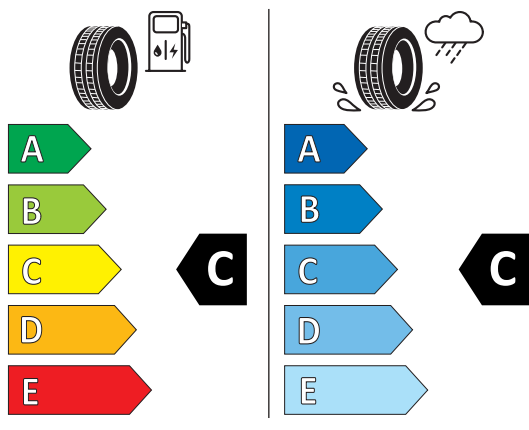

Fișă cu informații despre produs 205/55 R 16 RXMOTION H12

94V XL RoadX

Regulamentul delegat (UE) 2020/740

Denumirea sau marca comercială a furnizorului		ROADX	
Denumirea comercială		RXMOTION H12	
Identificatorul tipului de pneu	Clasa de pneuri	1KE-3220007496	C1
Indicativul dimensiunii pneului		205/55R16	
Simbolul categoriei de viteză		V 240 km/h	
Indicele capacității de încărcare		94	
Versiunea de sarcină		XL	
Clasa de eficiență a consumului de combustibil		C	
Clasa de aderență pe teren umed		C	
Clasa de zgomot exterior de rulare	Valoarea de zgomot exterior de rulare	B	71 dB
Pneu destinat utilizării în condiții extreme de zăpadă		Nu	
Pneu destinat utilizării în condiții extreme de polei		Nu	
Data începerii producției (Săptămână / An)		18/19	
Data încheierii producției (Săptămână / An)		-	
Adresa furnizorului		Senior Vice President, Grosser H asenpfad 30, 60598 Frankfurt, DE	
Informații suplimentare			

ROADX 1KE-3220007496

205/55R16 94 V XL C1

2020/740