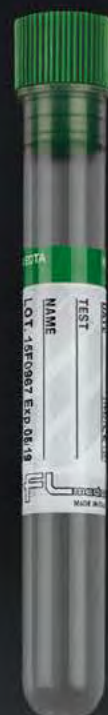

K3 EDTA tubes

Tubos con K3 EDTA / Tubes avec K3 EDTA / Provette con K3 EDTA

x 4 ml
13x75 mm

22116

test tube with K3 EDTA x 4 ml of blood
tubo con K3 EDTA x 4 ml de sangre / tube avec K3 EDTA x 4 ml de sang / provetta con K3 EDTA x 4 ml di sangue

PP

polypropylene
polipropileno / polypropylène / polipropilene

dark green
verde oscuro / vert foncé / verde scuro

x 2,5 ml
12x86 mm

22106

test tube with K3 EDTA x 2,5 ml of blood
tubo con K3 EDTA x 2,5 ml de sangre / tube avec K3 EDTA x 2,5 ml de sang / provetta con K3 EDTA x 2,5 ml di sangue

PP

polypropylene
polipropileno / polypropylène / polipropilene

dark green
verde oscuro / vert foncé / verde scuro

x 5 ml
12x86 mm

22105

test tube with K3 EDTA x 5 ml of blood
tubo con K3 EDTA x 5 ml de sangre / tube avec K3 EDTA x 5 ml de sang / provetta con K3 EDTA x 5 ml di sangue

PP

polypropylene
polipropileno / polypropylène / polipropilene

dark green
verde oscuro / vert foncé / verde scuro

K3 EDTA