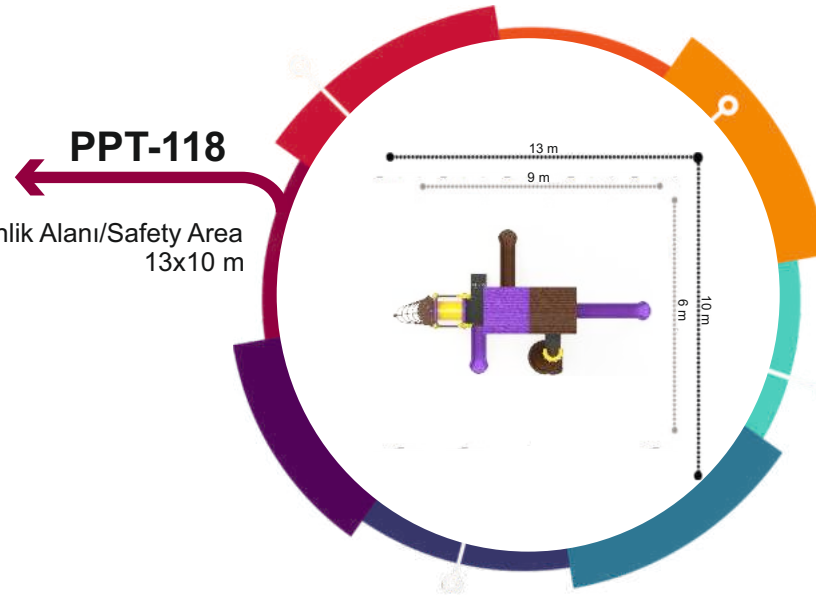

## TREN SERİSİ / TRAIN SERIES

**PPT-116**

Güvenlik Alanı/Safety Area  
11x8 m

**PPT-117**

Güvenlik Alanı/Safety Area  
11x9 m

KAYDIRAK SERİSİ / SLIDE SERIES

**PPT-122**

Kurulum Alanı/Fitting Area  
330x80 cm