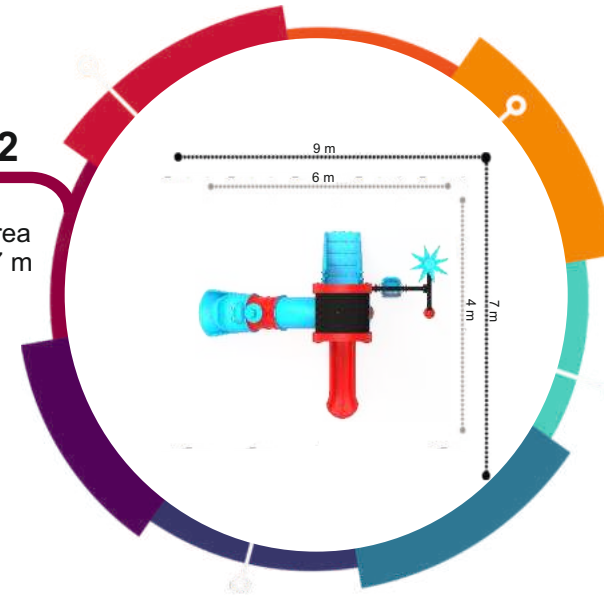

PPT-102
Güvenlik Alanı/Safety Area
9x7 m