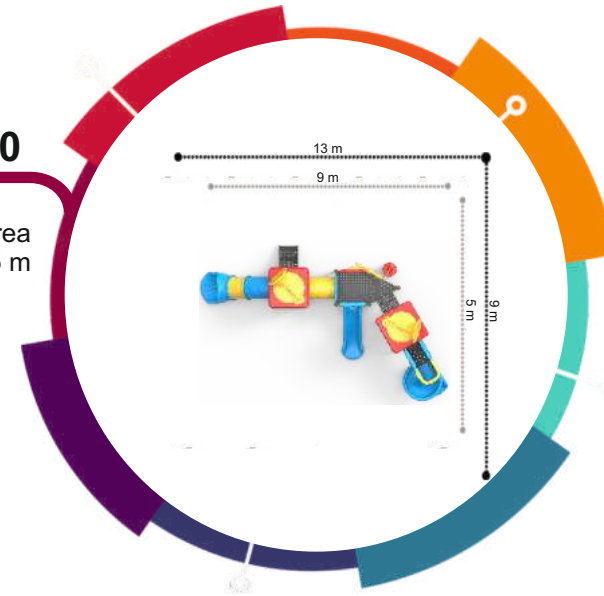

PIP-600

Güvenlik Alanı/Safety Area
13x9x5 m

PIP-601

Güvenlik Alanı/Safety Area
12x9x5 m