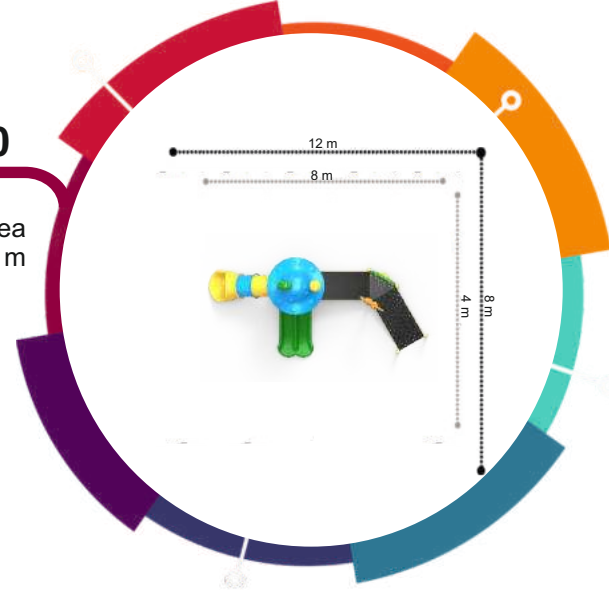

## KULE SERİSİ / TOWER SERIES

**PIP-802**

Güvenlik Alanı/Safety Area  
23x17x6 m

**PIP-803**

Güvenlik Alanı/Safety Area  
20x18x6 m

ENGELSİZ SERİSİ / UNIMPEDED SERIES

**PIP-900**  
Güvenlik Alanı/Safety Area  
12x8x4 m