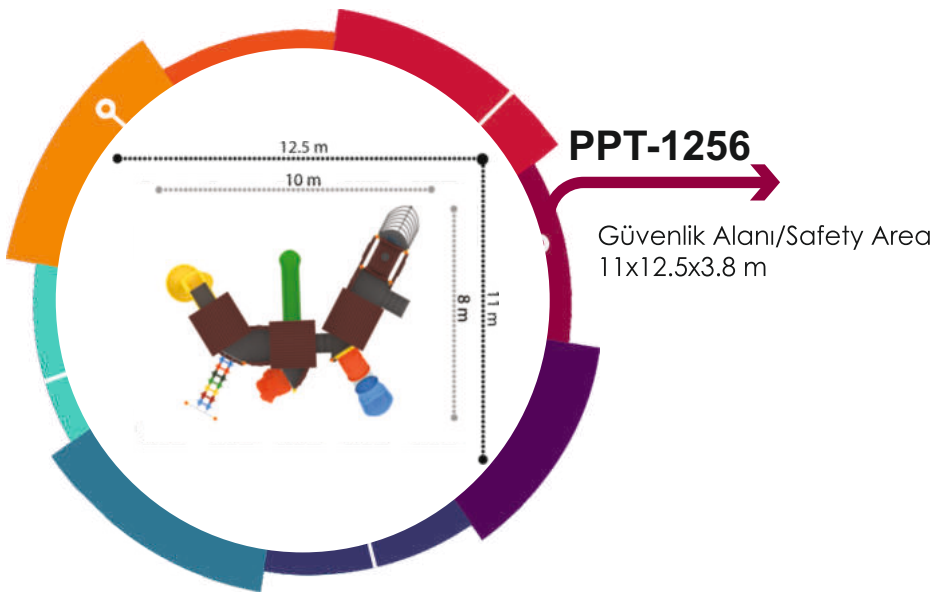

## TREN SERİSİ / TRAIN SERIES

**PPT-116**

Güvenlik Alanı/Safety Area  
11x8 m

**PPT-117**

Güvenlik Alanı/Safety Area  
11x9 m

KAYDIRAK SERİSİ / SLIDE SERIES

**PPT-122**

Kurulum Alanı/Fitting Area  
330x80 cm