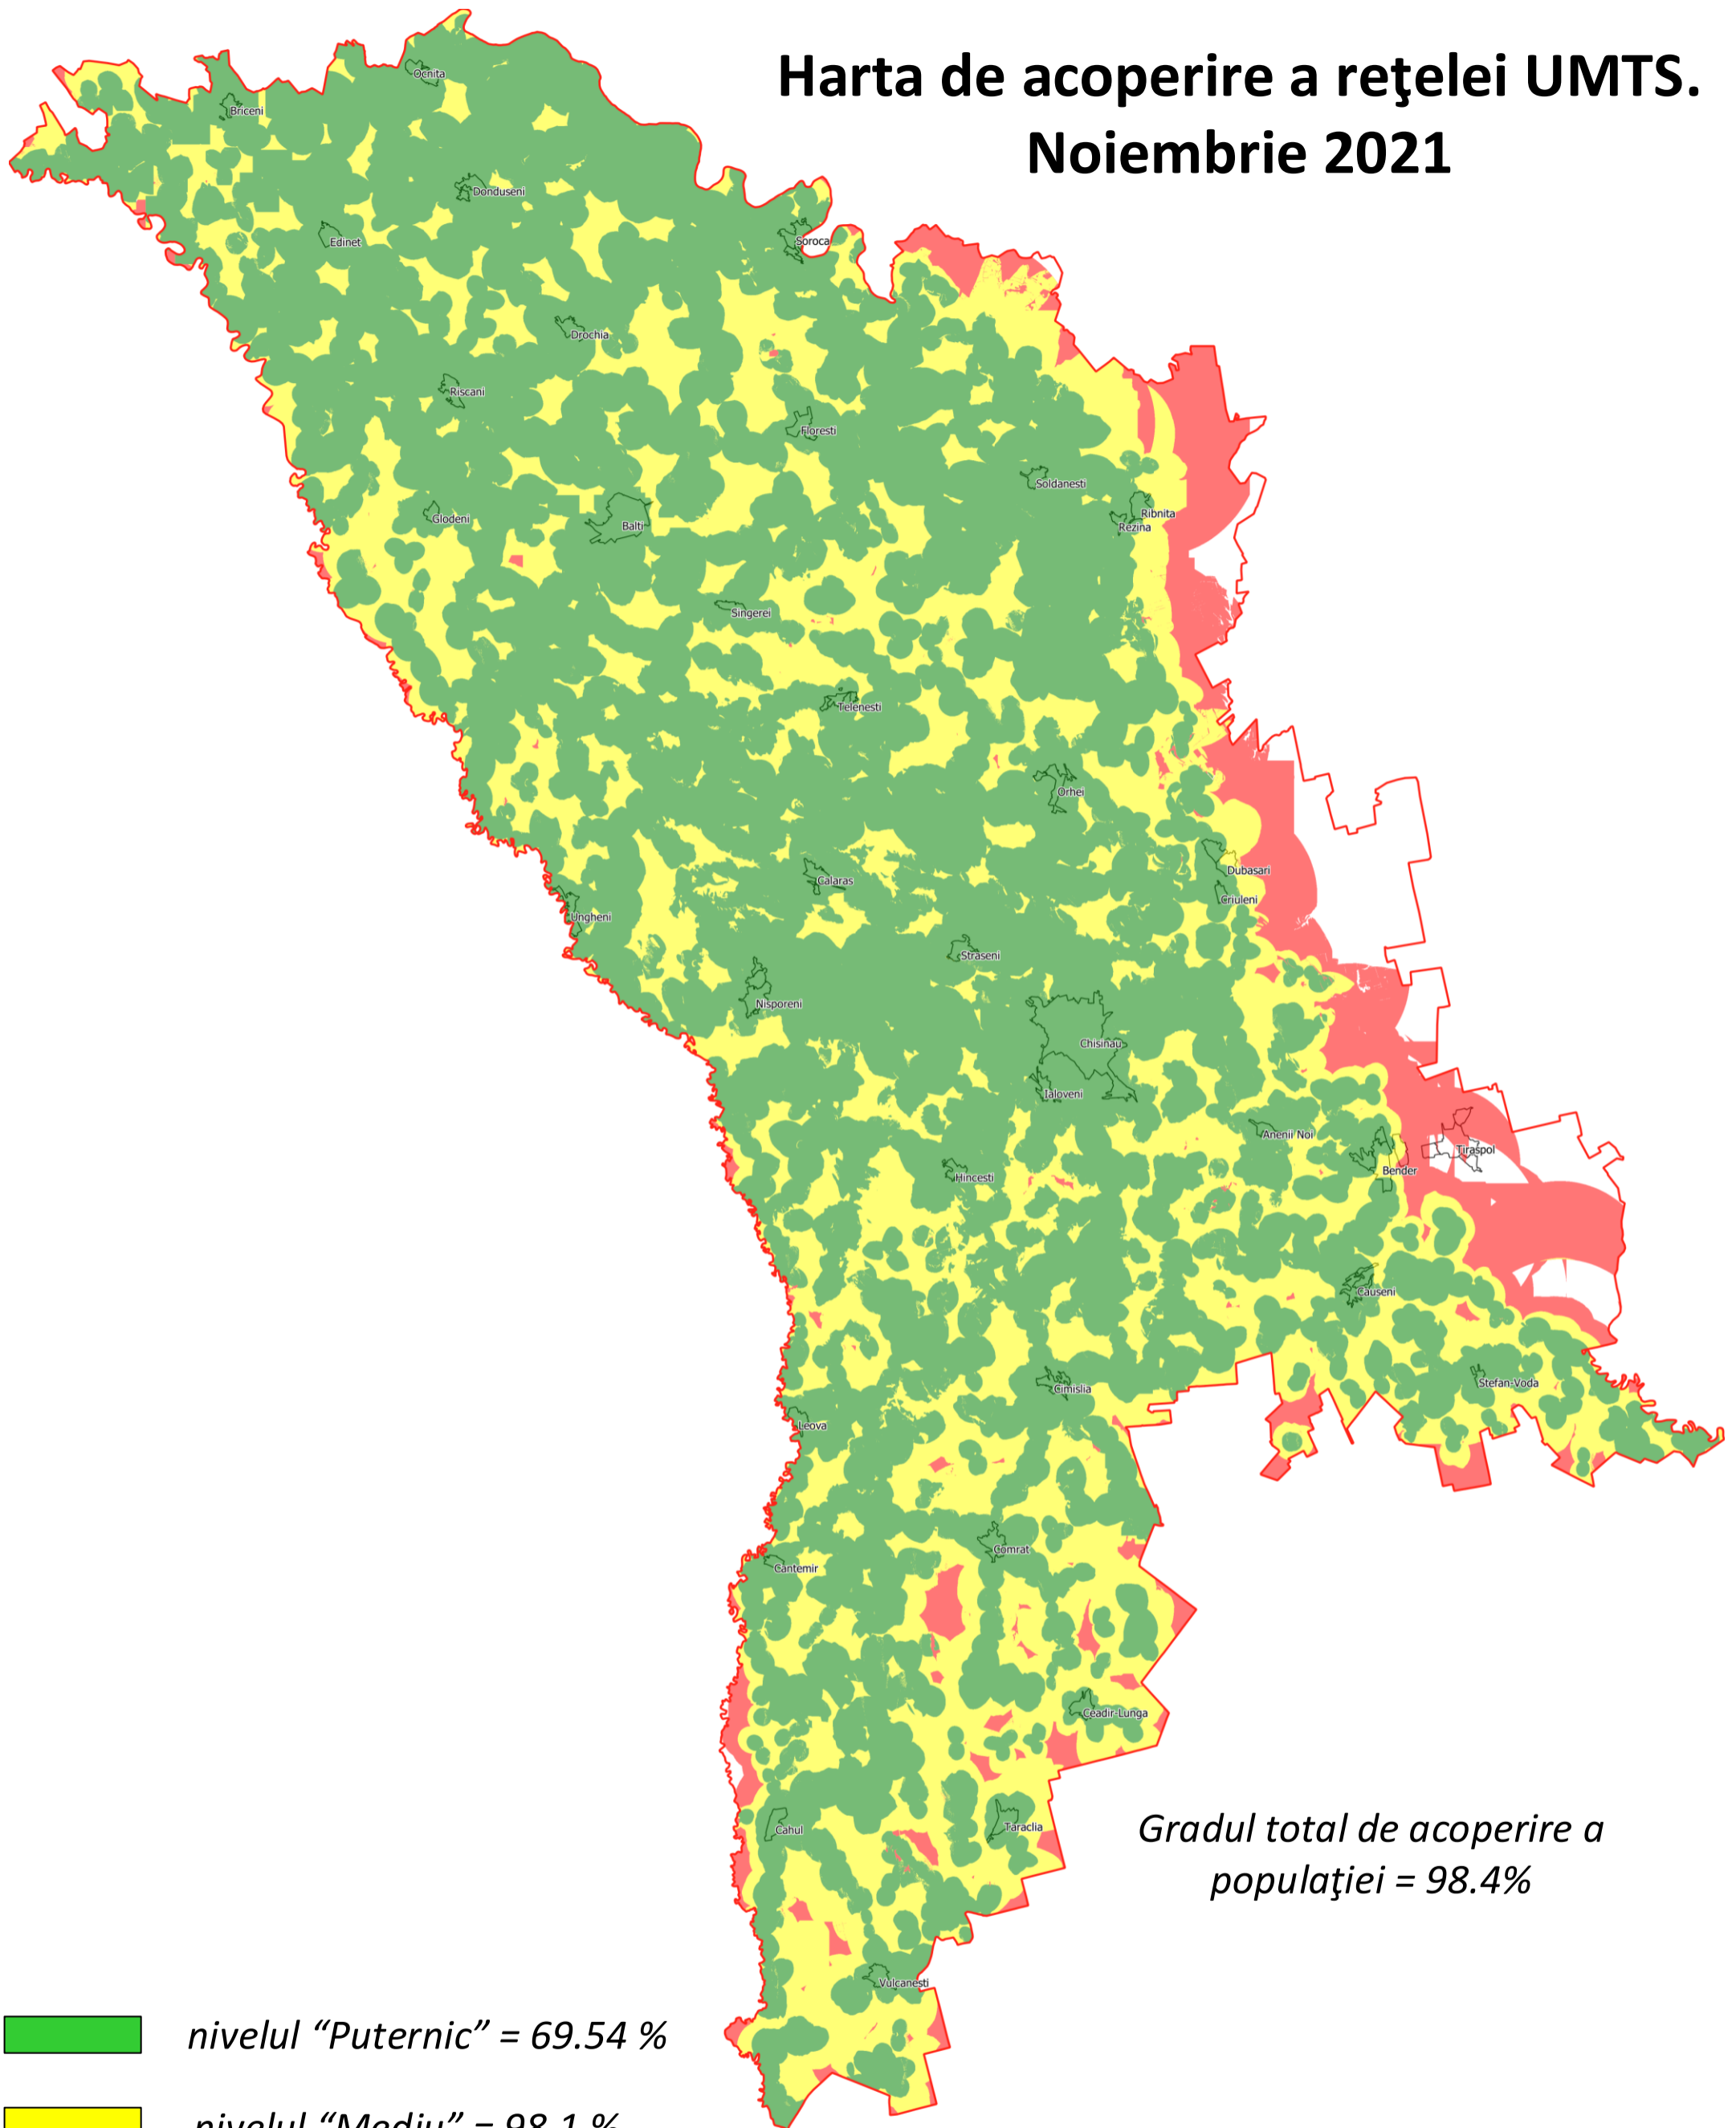

Harta de acoperire a rețelei UMTS. Noiembrie 2021

*Gradul total de acoperire a
populației = 98.4%*

-  *nivelul "Puternic" = 69.54 %*
-  *nivelul "Mediu" = 98.1 %*
-  *nivelul "Slab" = 99.82 %*

Harta de acoperire a rețelei LTE.

Noiembrie 2021

Gradul total de acoperire a populației = 41,2%

 *nivelul "Puternic" = 6.64 %*

 *nivelul "Mediu" = 15.3 %*

 *nivelul "Slab" = 28 %*