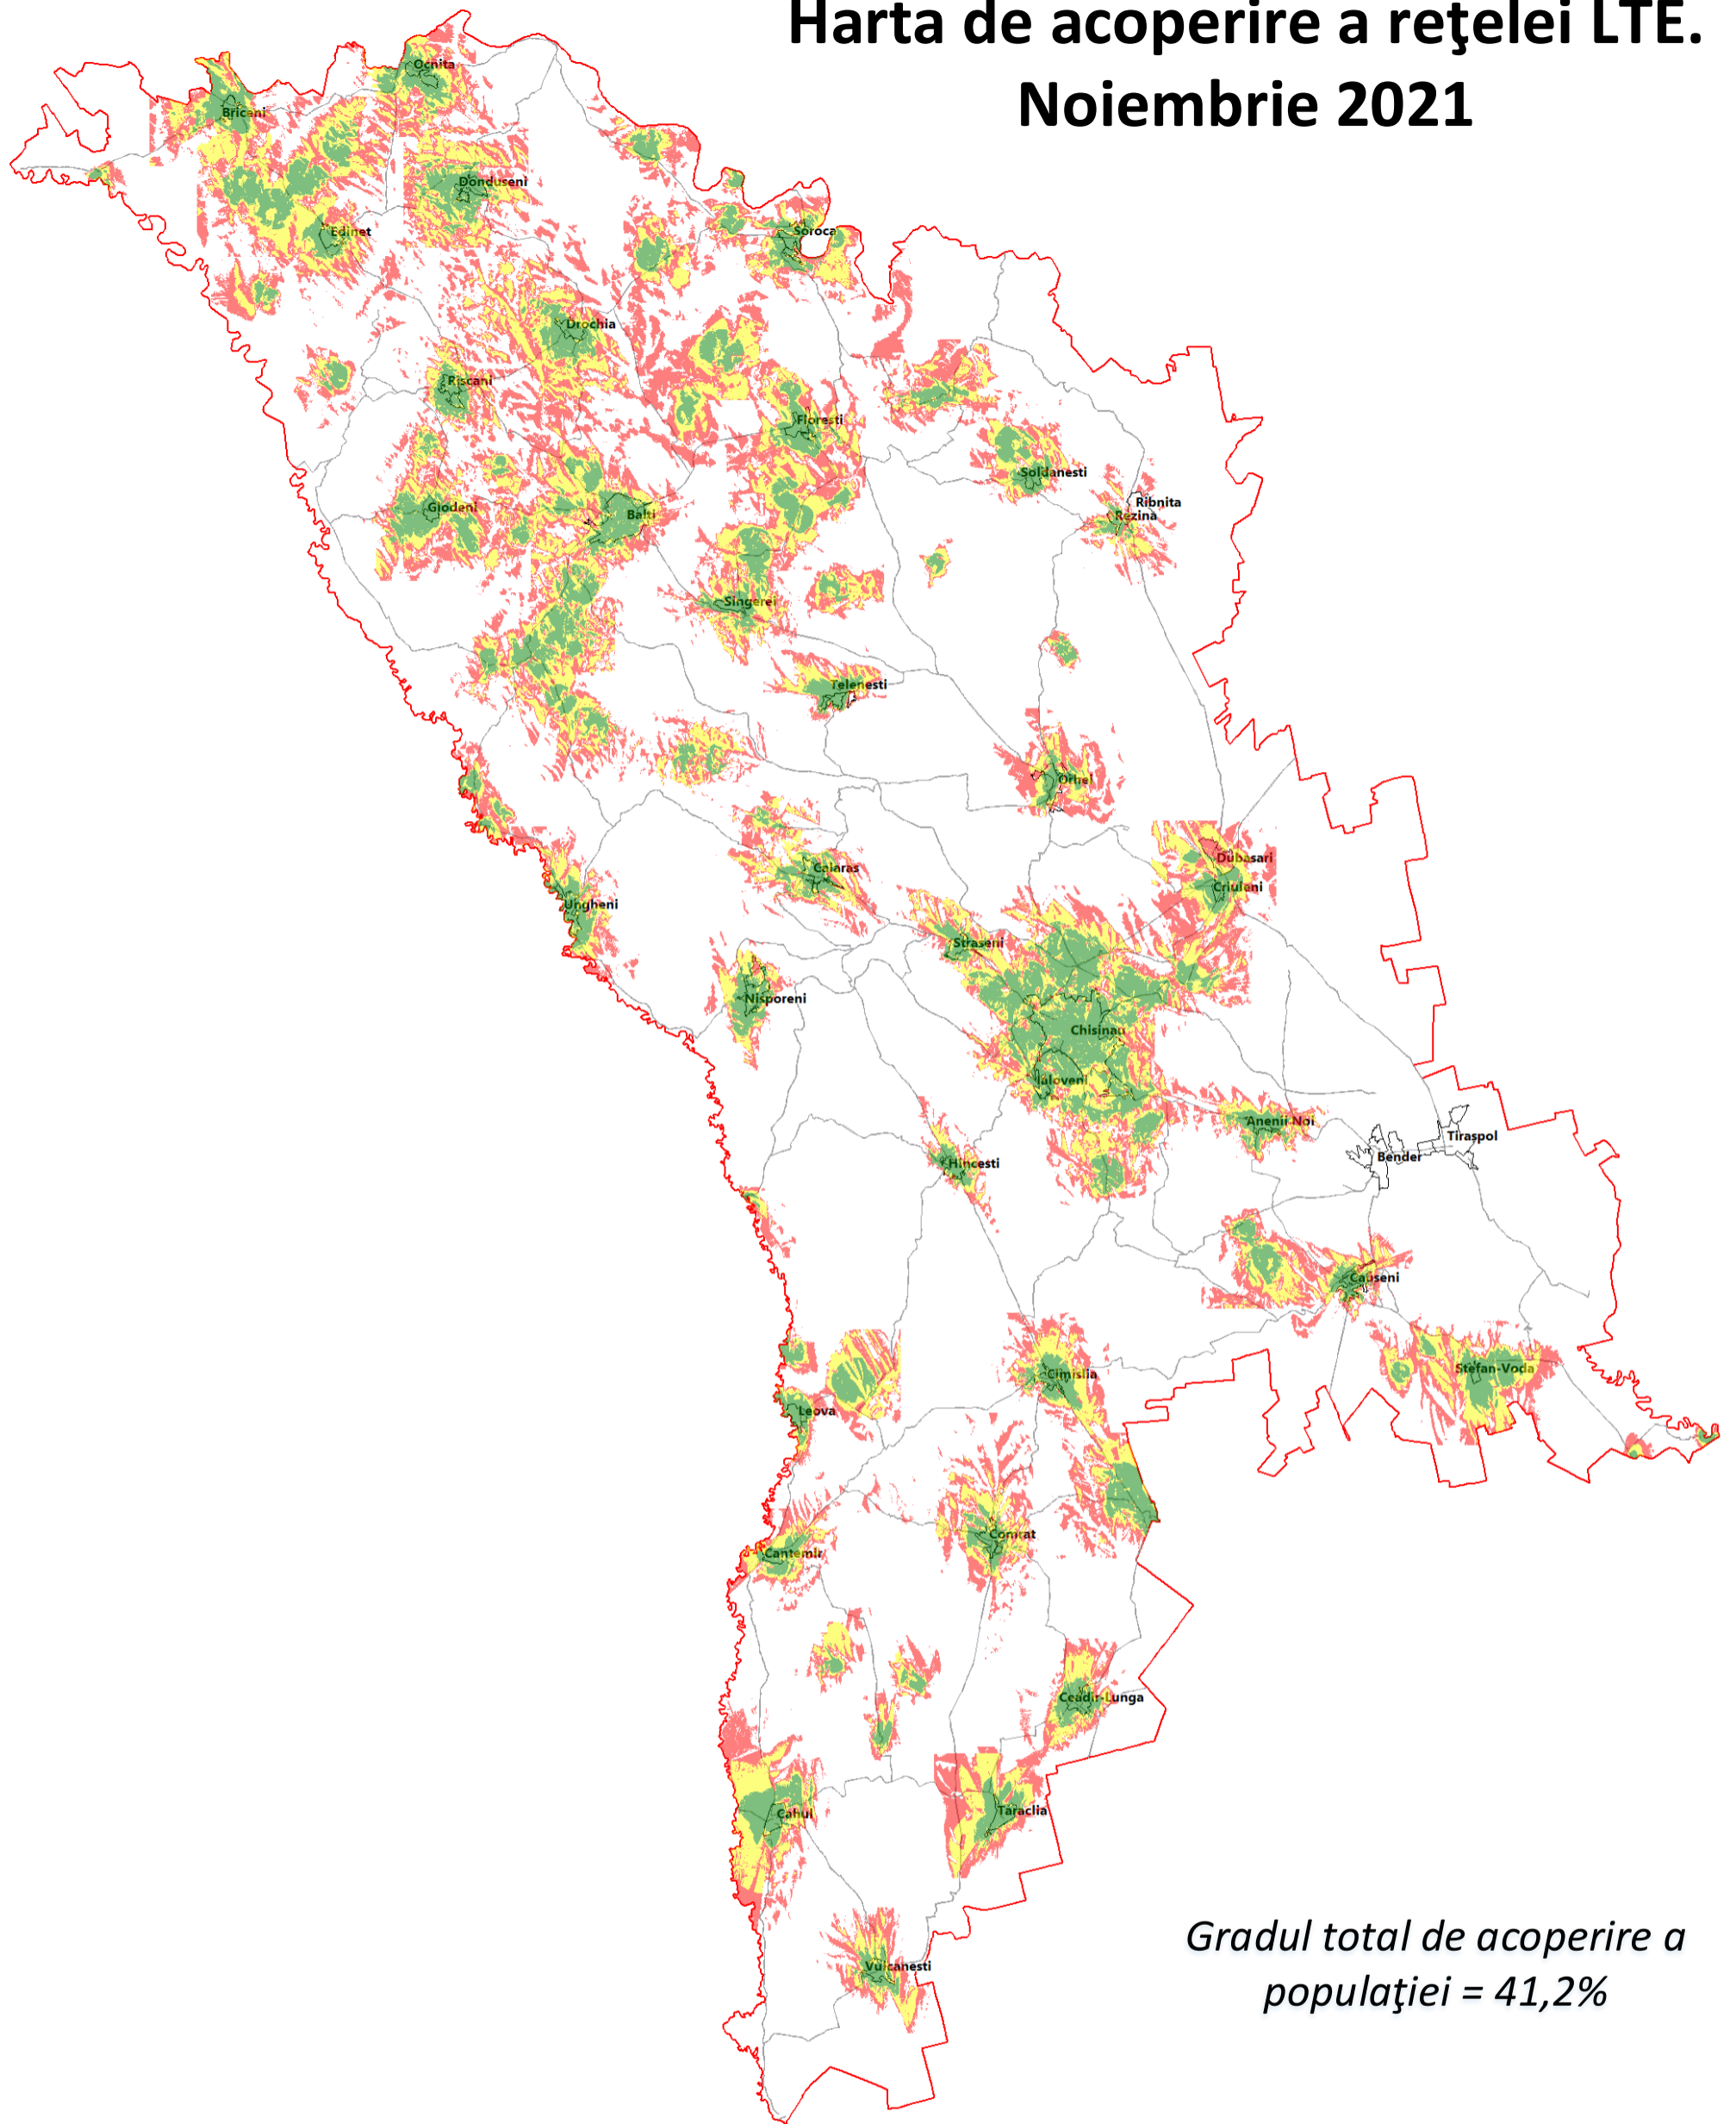

Harta de acoperire a rețelei UMTS. Noiembrie 2021

*Gradul total de acoperire a
populației = 98.4%*

-  *nivelul "Puternic" = 69.54 %*
-  *nivelul "Mediu" = 98.1 %*
-  *nivelul "Slab" = 99.82 %*

Harta de acoperire a rețelei LTE.

Noiembrie 2021

Gradul total de acoperire a populației = 41,2%

 *nivelul "Puternic" = 6.64 %*

 *nivelul "Mediu" = 15.3 %*

 *nivelul "Slab" = 28 %*