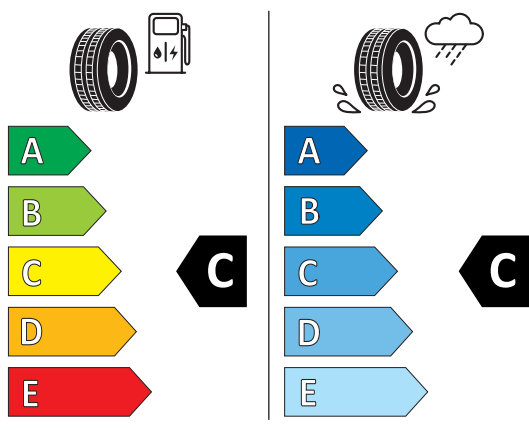

245/70 R 16 RXQUEST H/T01 111T RoadX

Regulamentul delegat (UE) 2020/740

Denumirea sau marca comercială a furnizorului		ROADX	
Denumirea comercială		RXQUEST H/T01	
Identificatorul tipului de pneu	Clasa de pneuri	1KE-3220007265	C1
Indicativul dimensiunii pneului		245/70R16	
Simbolul categoriei de viteză		T 190 km/h	
Indicele capacității de încărcare		111	
Versiunea de sarcină		XL	
Clasa de eficiență a consumului de combustibil		C	
Clasa de aderență pe teren umed		C	
Clasa de zgomot exterior de rulare	Valoarea de zgomot exterior de rulare	B	72 dB
Pneu destinat utilizării în condiții extreme de zăpadă		Nu	
Pneu destinat utilizării în condiții extreme de polei		Nu	
Data începerii producției (Săptămână / An)		18/19	
Data încheierii producției (Săptămână / An)		-	
Adresa furnizorului		Senior Vice President, Grosser H asenpfad 30, 60598 Frankfurt, DE	
Informații suplimentare			

ROADX 1KE-3220007265

245/70R16 111 T XL C1

2020/740