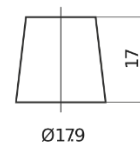

Обзор продукции

Аккумуляторы для Легковые автомобили

EFB EL550

Артикул / Короткий код	EL550
Technology	EFB
EAN/GTIN	3661024036757
Напряжение	12 V
Емкость	55 Ah
ССА	540 А
Длина	207 mm
Ширина	175 mm
Высота	190 mm
Размер блока	L01
Полярность	ETN 0
Тип Клеммы	EN taper post
Крепление	B13
Вес (может быть изменен)	14.10 kg

Полярность

Тип Клеммы

Ø19.5

Ø17

Крепление

5 notches

10.5

Дизайн, характеристики и спецификации могут быть изменены без предварительного уведомления. Информация, содержащаяся на этом сайте, не является каким-либо заявлением или гарантией, буквальной или подразумеваемой, в отношении данных или рекомендаций, и мы ни в коем случае не несем ответственности за любые потери или ущерб, которые могут возникнуть в результате этого. Некоторые продукты могут быть недоступны на вашем рынке.