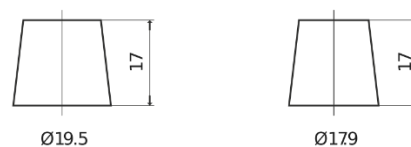

Обзор продукции

Аккумуляторы для Легковые автомобили

AGM EK700

Артикул / Короткий код	EK700
Technology	AGM
EAN/GTIN	3661024035712
Напряжение	12 V
Емкость	70 Ah
ССА	760 A
Длина	278 mm
Ширина	175 mm
Высота	190 mm
Размер блока	L03
Полярность	ETN 0
Тип Клеммы	EN taper post
Крепление	B13
Вес (может быть изменен)	20.60 kg

Полярность

Тип Клеммы

Крепление

Дизайн, характеристики и спецификации могут быть изменены без предварительного уведомления. Информация, содержащаяся на этом сайте, не является каким-либо заявлением или гарантией, буквальной или подразумеваемой, в отношении данных или рекомендаций, и мы ни в коем случае не несем ответственности за любые потери или ущерб, которые могут возникнуть в результате этого. Некоторые продукты могут быть недоступны на вашем рынке.