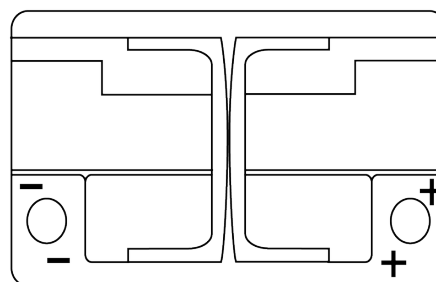

Обзор продукции

Аккумуляторы для Легковые автомобили

AGM EK700

Артикул / Короткий код	EK700
Technology	AGM
EAN/GTIN	3661024035712
Напряжение	12 V
Емкость	70 Ah
ССА	760 A
Длина	278 mm
Ширина	175 mm
Высота	190 mm
Размер блока	L03
Полярность	ETN 0
Тип Клеммы	EN taper post
Крепление	B13
Вес (может быть изменен)	20.60 kg

Полярность