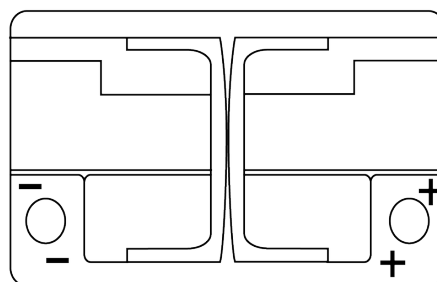

Обзор продукции

Аккумуляторы для Легковые автомобили

EFB EL700

Артикул / Короткий код	EL700
Technology	EFB
EAN/GTIN	3661024035699
Напряжение	12 V
Емкость	70 Ah
ССА	760 A
Длина	278 mm
Ширина	175 mm
Высота	190 mm
Размер блока	L03
Полярность	ETN 0
Тип Клеммы	EN taper post
Крепление	B13
Вес (может быть изменен)	19.30 kg

Полярность