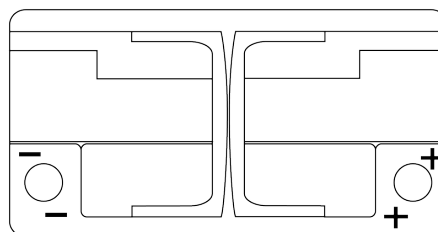

Обзор продукции

Аккумуляторы для Легковые автомобили

EFB EL752

Артикул / Короткий код	EL752
Technology	EFB
EAN/GTIN	3661024036559
Напряжение	12 V
Емкость	75 Ah
ССА	730 A
Длина	315 mm
Ширина	175 mm
Высота	175 mm
Размер блока	LB4
Полярность	ETN 0
Тип Клеммы	EN taper post
Крепление	B13
Вес (может быть изменен)	18.60 kg

Полярность

Тип Клеммы

Ø19.5

Ø17.9

Positive Terminal

Negative Terminal

Крепление

5 notches

Дизайн, характеристики и спецификации могут быть изменены без предварительного уведомления. Информация, содержащаяся на этом сайте, не является каким-либо заявлением или гарантией, буквальной или подразумеваемой, в отношении данных или рекомендаций, и мы ни в коем случае не несем ответственности за любые потери или ущерб, которые могут возникнуть в результате этого. Некоторые продукты могут быть недоступны на вашем рынке.