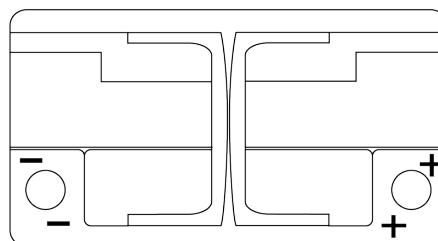

Обзор продукции

Аккумуляторы для Легковые автомобили

EFB EL652

Артикул / Короткий код	EL652
Technology	EFB
EAN/GTIN	3661024036542
Напряжение	12 V
Емкость	65 Ah
ССА	650 A
Длина	278 mm
Ширина	175 mm
Высота	175 mm
Размер блока	LB3
Полярность	ETN 0
Тип Клеммы	EN taper post
Крепление	B13
Вес (может быть изменен)	16.20 kg

Полярность

Тип Клеммы

Ø19.5

Ø179

Positive Terminal

Negative Terminal

Крепление

5 notches