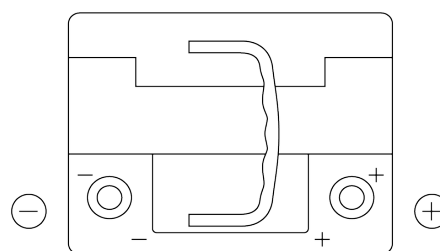

Обзор продукции

Аккумуляторы для Легковые автомобили

EFB EL550

Артикул / Короткий код	EL550
Technology	EFB
EAN/GTIN	3661024036757
Напряжение	12 V
Емкость	55 Ah
ССА	540 А
Длина	207 mm
Ширина	175 mm
Высота	190 mm
Размер блока	L01
Полярность	ETN 0
Тип Клеммы	EN taper post
Крепление	B13
Вес (может быть изменен)	14.10 kg

Полярность

Тип Клеммы

Ø19.5

Ø17

Positive Terminal

Negative Terminal

Крепление

5 notches

Полярность

Тип Клеммы

Ø19.5

Ø17.9

Positive Terminal

Negative Terminal

Крепление

5 notches