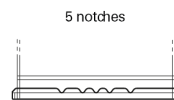

Полярность

Тип Клеммы

Ø19.5

Ø179

Positive Terminal

Negative Terminal

Крепление

5 notches