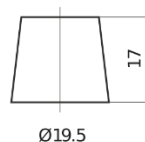

Тип Клеммы

Ø19.5