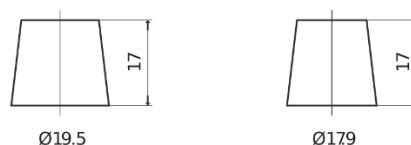

Обзор продукции

Аккумуляторы для Легковые автомобили

EFB EL700

Артикул / Короткий код	EL700
Technology	EFB
EAN/GTIN	3661024035699
Напряжение	12 V
Емкость	70 Ah
ССА	760 A
Длина	278 mm
Ширина	175 mm
Высота	190 mm
Размер блока	L03
Полярность	ETN 0
Тип Клеммы	EN taper post
Крепление	B13
Вес (может быть изменен)	19.30 kg

Полярность

Тип Клеммы

Крепление

Дизайн, характеристики и спецификации могут быть изменены без предварительного уведомления. Информация, содержащаяся на этом сайте, не является каким-либо заявлением или гарантией, буквальной или подразумеваемой, в отношении данных или рекомендаций, и мы ни в коем случае не несем ответственности за любые потери или ущерб, которые могут возникнуть в результате этого. Некоторые продукты могут быть недоступны на вашем рынке.