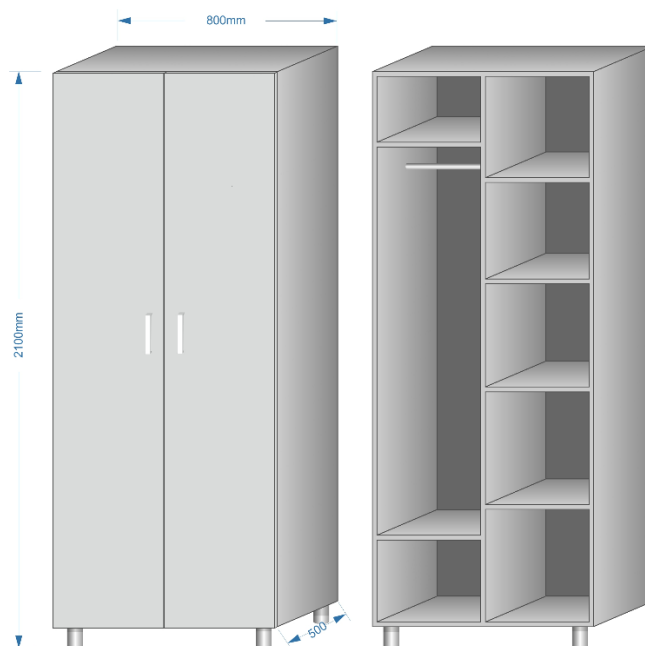

10. Dulap pentru haine/documente Pal melaminat

Denumirea	Dimensiuni mm	Cantitatea	Preț cu TVA	Preț fără TVA
Dulap pentru haine/documente	2100x800x500	buc.	2960.00	2466.67