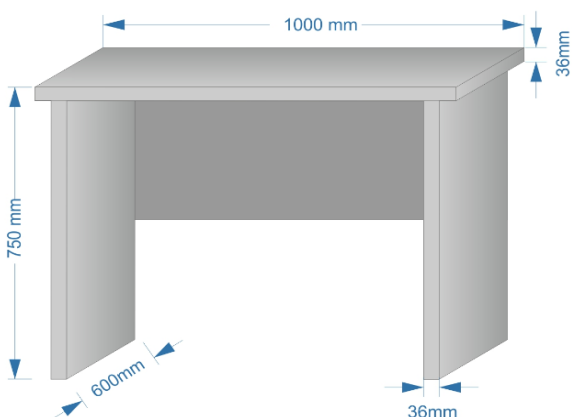

SPECIFICAȚIA
tehnică și financiară privind achiziția de mobilier pentru oficiu
pentru necesitățile Întreprinderii de Stat „Poșta Moldovei”

Specificații tehnice:

1. Materiale:

- Pal melaminat (egger, Kronospan)
- MDF acoperit cu peliculă

2. Feronerie:

- Balama - Hettich (sau echivalent) – producător Germania
- glesiere cu bile GTV (sau echivalent)
- sistem de îmbinare Hettich, Blum (sau echivalent).

1. Masă Pal melaminat