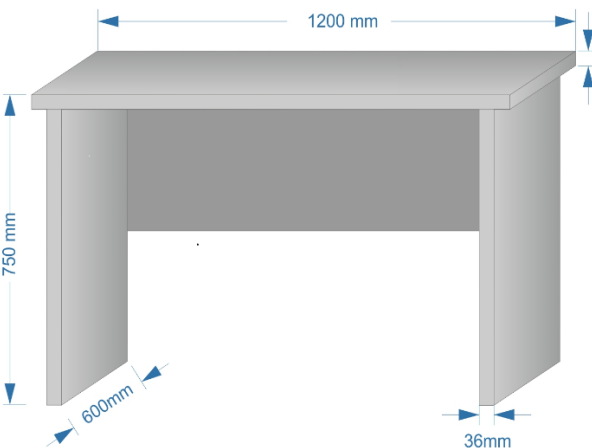

SPECIFICAȚIA
tehnică și financiară privind achiziția de mobilier pentru oficiu
pentru necesitățile Întreprinderii de Stat „Poșta Moldovei”

Specificații tehnice:

1. Materiale:

- Pal melaminat (egger, Kronospan)
- MDF acoperit cu peliculă

2. Feronerie:

- Balama - Hettich (sau echivalent) – producător Germania
- glesiere cu bile GTV (sau echivalent)
- sistem de îmbinare Hettich, Blum (sau echivalent).

1. Masă Pal melaminat