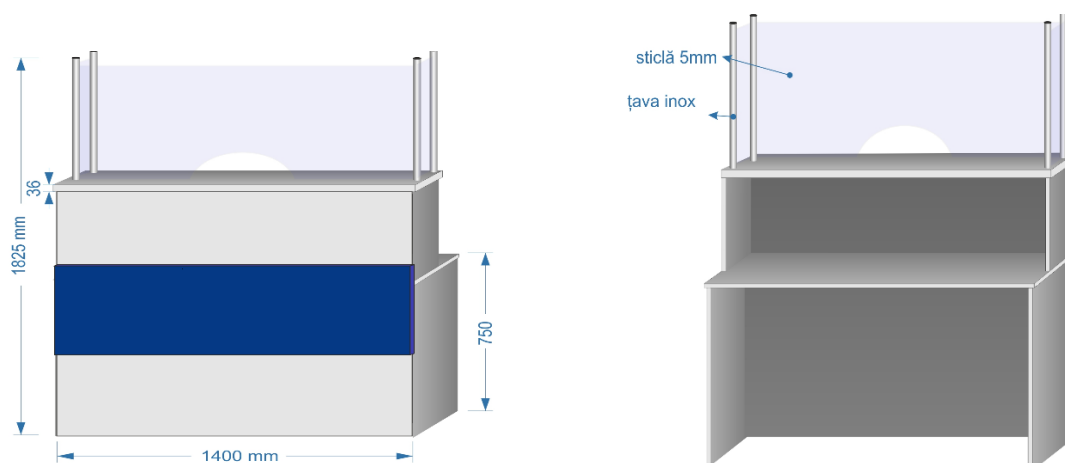

### 11. Rafturi Pal melaminat

Denumirea	Dimensiuni mm	Cantitatea	Preț cu TVA	Preț fără TVA
Rafturi	2100x900x500	buc.	2600.00	2166.67

## 12. Barieră cu separație din sticlă Pal melaminat

Denumirea	Dimensiuni mm	Cantitatea	Preț cu TVA	Preț fără TVA
Barieră cu separație din sticlă	1825x1400x750	buc.	3420.00	2850.00