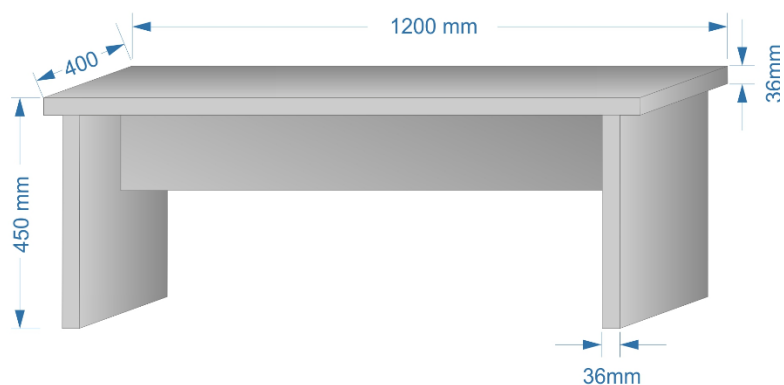

Denumirea	Dimensiuni mm	Cantitatea	Preț cu TVA	Preț fără TVA
Scaun pentru clienți Dublu	1200x450x400	buc.	1000.00	833.33