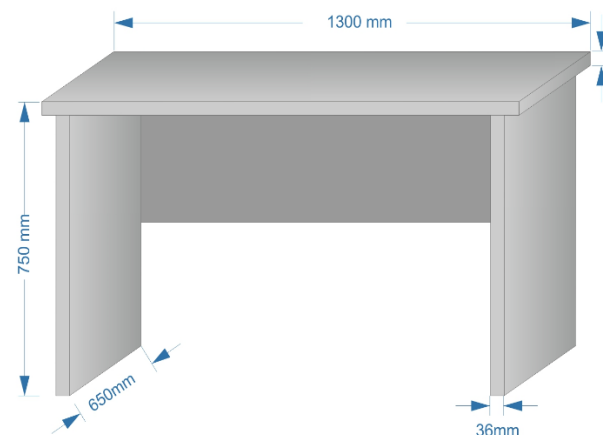

SPECIFICAȚIA
tehnică și financiară privind achiziția de mobilier pentru oficiu
pentru necesitățile Întreprinderii de Stat „Poșta Moldovei”

Specificații tehnice:

1. Materiale:

- Pal melaminat (egger, Kronospan)
- MDF acoperit cu peliculă

2. Feronerie:

- Balama - Hettich (sau echivalent) – producător Germania
- glesiere cu bile GTV (sau echivalent)
- sistem de îmbinare Hettich, Blum (sau echivalent).

1. Masă Pal melaminat