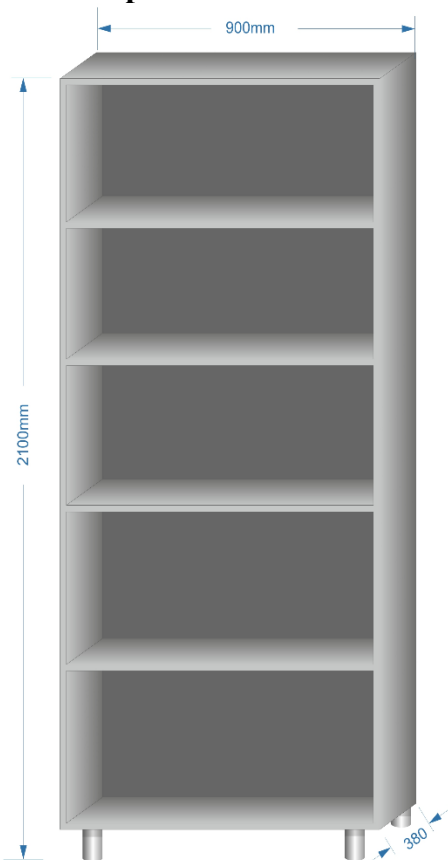

## 7. Comod mobil cu trei sertare Pal melaminat

Denumirea	Dimensiuni mm	Cantitatea	Preț cu TVA lei	Preț fără TVA lei
Comod mobil cu trei sertare	600x450x400	buc.	1200.00	1000.00

## 9. Dulap cu rafturi Pal melaminat

Denumirea	Dimensiuni mm	Cantitatea	Preț cu TVA lei	Preț fără TVA lei
Dulap cu rafturi	2100x900x380	buc.	2200.00	1833.33

### 10. Dulap pentru haine/documente Pal melaminat

Denumirea	Dimensiuni mm	Cantitatea	Preț cu TVA	Preț fără TVA
Dulap pentru haine/documente	2100x800x500	buc.	2960.00	2466.67

### 15. Dulap din Pal melaminat cu fațade din MDF

Denumirea	Dimensiuni mm	Cantitatea	Preț cu TVA	Preț fără TVA
Dulap cu fațade din MDF	2100x800x320	buc.	3920.00	3266.67

16. Transport în afara mun. Chișinău 15 km +