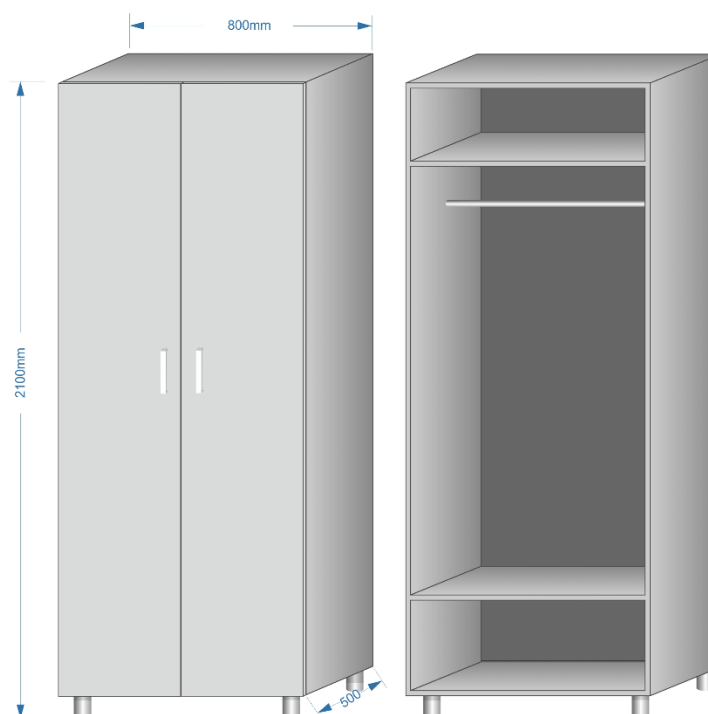

13. Dulap pentru haine Pal melaminat

Denumirea	Dimensiuni mm	Cantitatea	Preț cu TVA	Preț fără TVA
Dulap pentru haine	2100x800x500	buc.	2720.00	2266.67

14. Scaun pentru clienți Dublu Pal melaminat