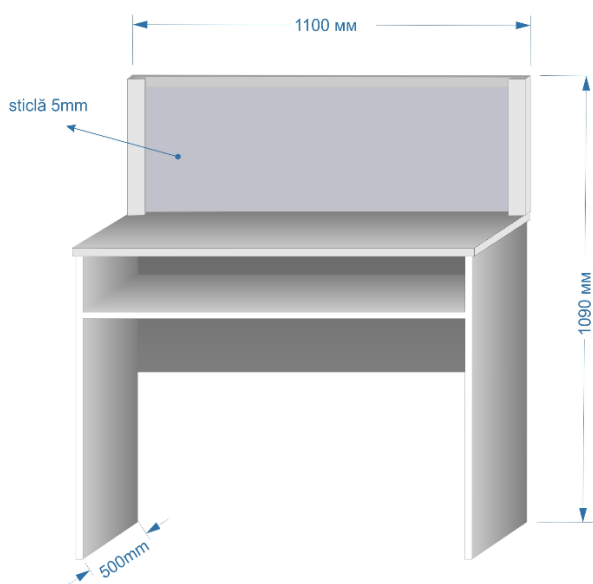

5. Masă pentru clienți Pal melaminat

Denumirea	Dimensiuni mm	Cantitatea	Preț cu TVA	Preț fără TVA
Masă pentru clienți	1090x1100x500	buc.	2120.00	1766.67