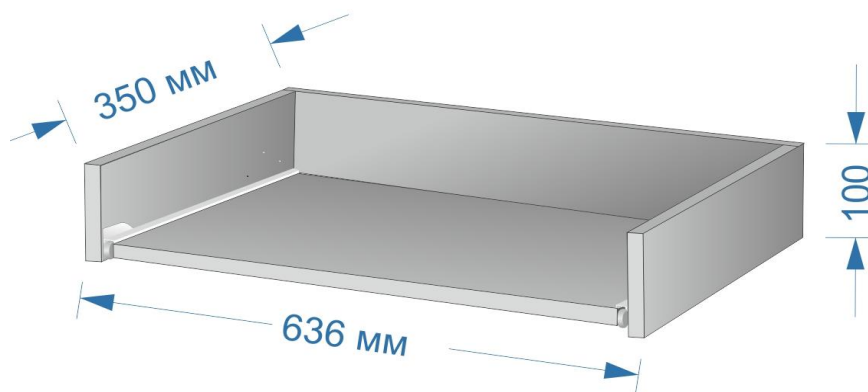

Denumirea	Dimensiuni mm	Cantitatea	Preț cu TVA/lei	Preț fără TVA/lei
Masă	750x1000x600x36	buc.	1320.00	1100.00
	750x1200x600x36	buc	1440.00	1200.00
	750x1300x650x36	buc	1520.00	1266.67

2. Suport pentru tastatură Pal melaminat

Denumirea	Dimensiuni mm	Cantitatea	Preț cu TVA	Preț fără TVA
Suport pentru tastatură	636x100x350	buc.	500.00	416.67