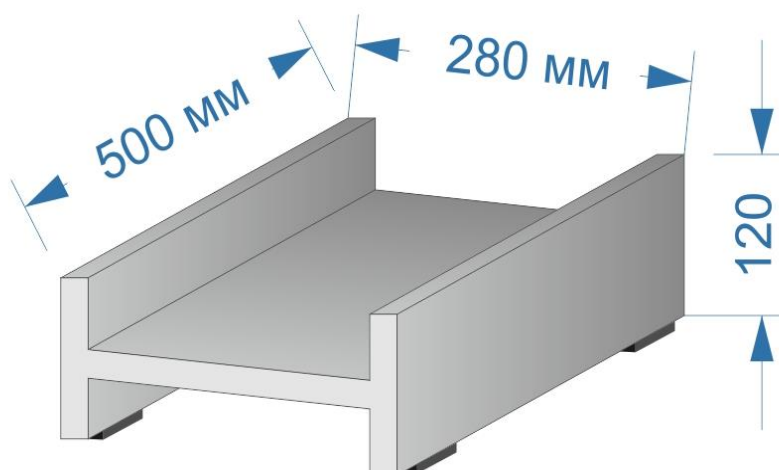

3. Suport procesor Pal melaminat

Denumirea	Dimensiuni mm	Cantitatea	Preț cu TVA	Preț fără TVA
Suport procesor	120x280x500	buc.	300.00	250.00

4. Masă pentru poștaş cu raft Pal melaminat