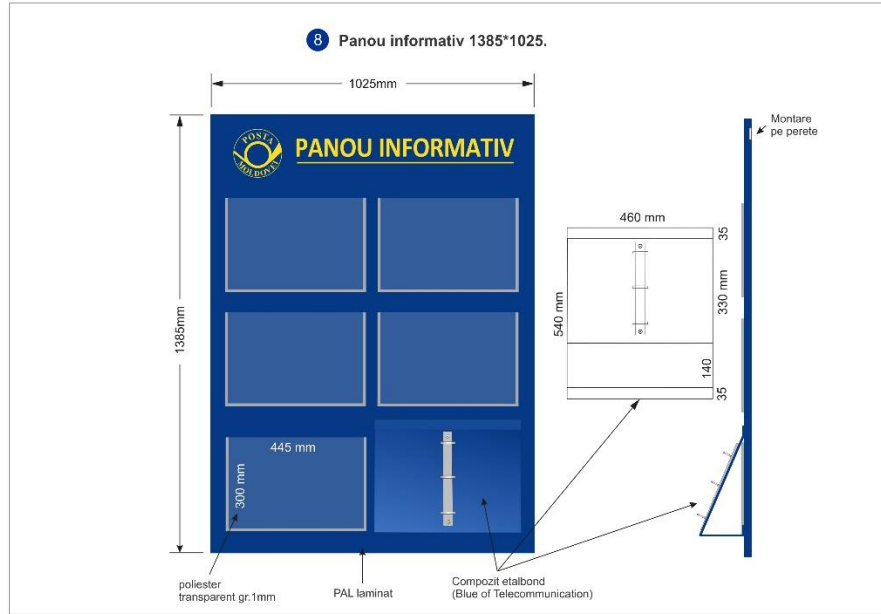

8. Panou Informativ

Denumirea	Dimensiuni mm	Cantitatea	Preț cu TVA	Preț fără TVA
Panou Informativ	1385x1025	buc.	1500.00	1250.00