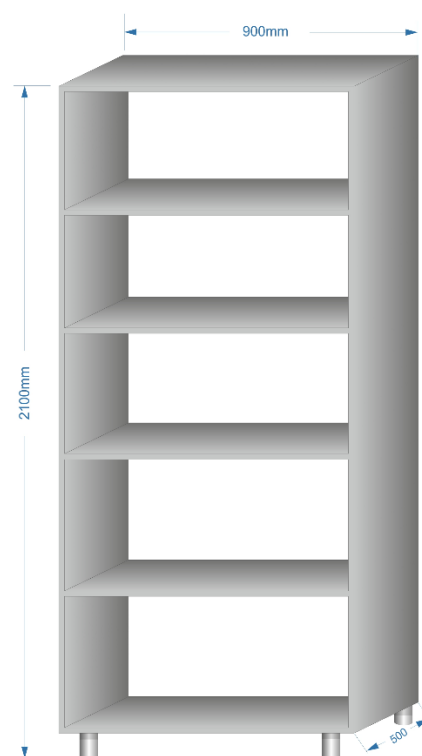

## 9. Dulap cu rafturi Pal melaminat

Denumirea	Dimensiuni mm	Cantitatea	Preț cu TVA lei	Preț fără TVA lei
Dulap cu rafturi	2100x900x380	buc.	2200.00	1833.33

### 10. Dulap pentru haine/documente Pal melaminat

Denumirea	Dimensiuni mm	Cantitatea	Preț cu TVA	Preț fără TVA
Dulap pentru haine/documente	2100x800x500	buc.	2960.00	2466.67

### 11. Rafturi Pal melaminat

Denumirea	Dimensiuni mm	Cantitatea	Preț cu TVA	Preț fără TVA
Rafturi	2100x900x500	buc.	2600.00	2166.67

## 12. Barieră cu separație din sticlă Pal melaminat

Denumirea	Dimensiuni mm	Cantitatea	Preț cu TVA	Preț fără TVA
Barieră cu separație din sticlă	1825x1400x750	buc.	3420.00	2850.00