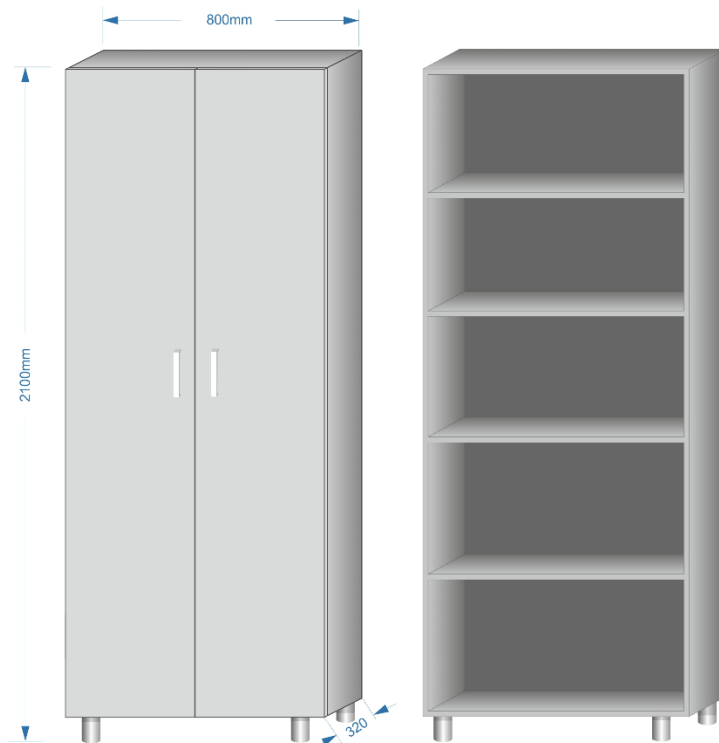

15. Dulap din Pal melaminat cu fațade din MDF

Denumirea	Dimensiuni mm	Cantitatea	Preț cu TVA	Preț fără TVA
Dulap cu fațade din MDF	2100x800x320	buc.	3920.00	3266.67

16. Transport în afara mun. Chișinău 15 km +