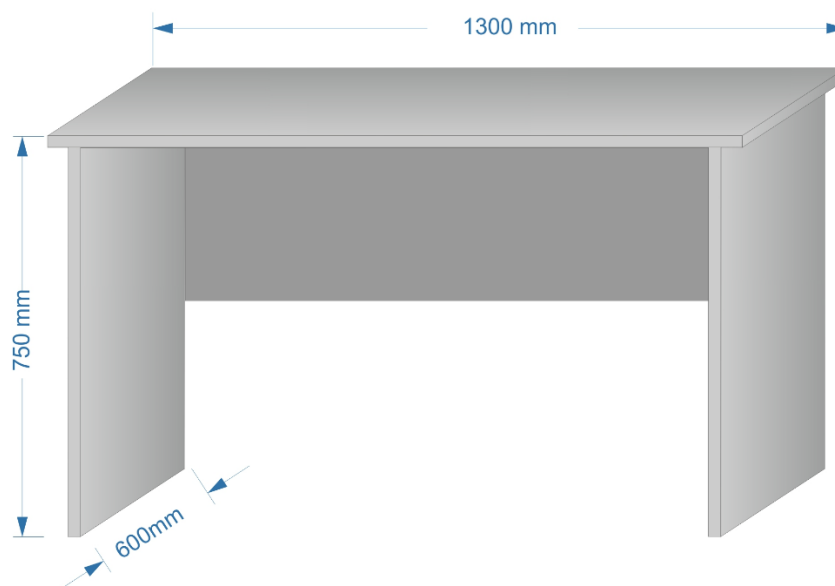

6. Masă pentru Șef Pal melaminat

Denumirea	Dimensiuni mm	Cantitatea	Preț cu TVA lei	Preț fără TVA lei
Masă pentru Șef	750x1300x600	buc.	1040.00	866.67