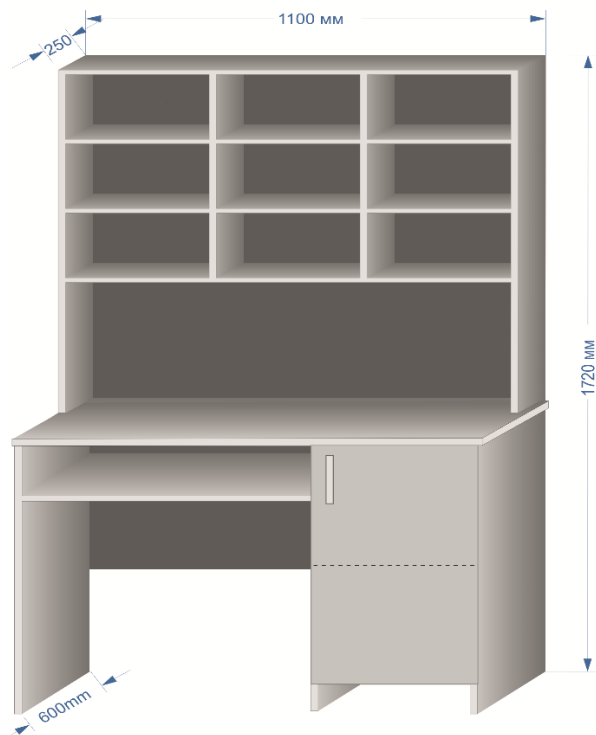

Denumirea	Dimensiuni mm	Cantitatea	Preț cu TVA lei	Preț fără TVA lei
Masă pentru poștaş cu raft	1720x1100x250x600	buc.	2760.00	2300.00