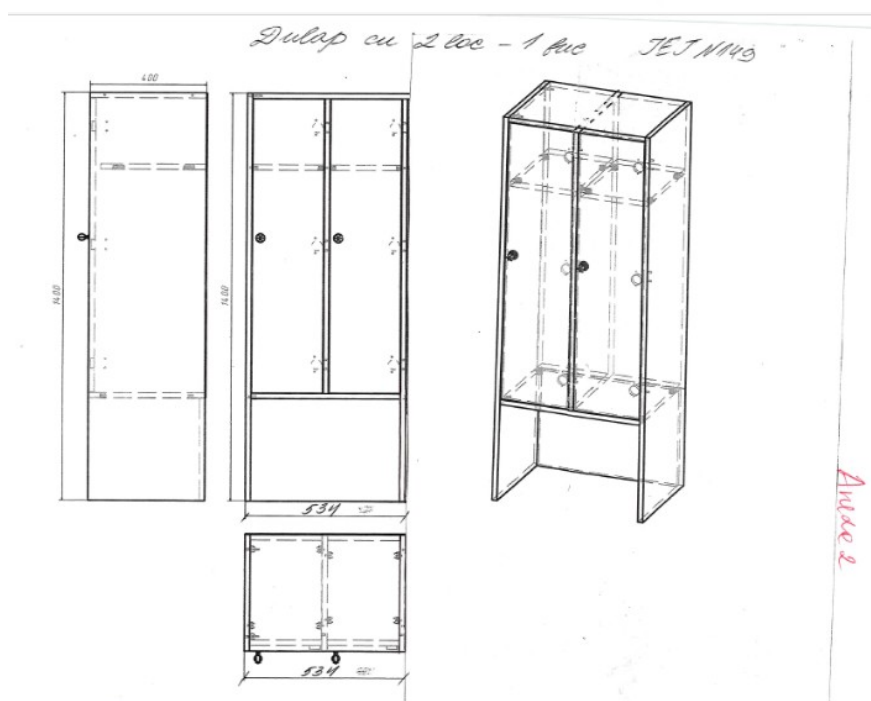

Anexe nr. 2.

JEJ N149

Anexă la Demersul nr. 55 din 17.06.2024

DULAP VESTIAR DIN 2 COMPARTIMENTE CU SCAUN / 1 bucată

- **Dimensiuni (Lxlxb):** 534 x 400 x 1400 mm.
- Dulapul este confectionat din PAL melaminat cu grosimea de 18 mm.
- Peretele din spate a dulapului (compartimentelor) este confectionat din PFL melaminat cu grosimea de 3 mm, dar din spatele băncii (partea de jos a dulapului) este din PAL melaminat cu grosimea de 18 mm
- Fațada este înclieiată cu cant din ABS de 2 mm de culoare fag deschis sau paltin.
- Piesele din interiorul dulapului înclieiate cu cant din ABS de 0,5 mm.
- Balamalele sunt din metal cu închidere lentă.
- Dulapul contine 3 usi prevăzute cu mâner rotund pentru deschidere.
- Fiecare compartiment contine 1 raft sus și 2 cuiere metalice.
- Piesele dulapului sunt asamblate prin elemente de fixare speciale și sigure.
- Dulapul este fixat pe perete pentru siguranța copiilor.
- Dulapul este prevăzut cu garnituri din plastic rezistent.
- **Culoare cadru:** fag deschis sau paltin.

Banca pentru vestiar / 1 bucată

- **Dimensiuni (Lxlxb):** 434 x 350 x 300 mm.
- Banca este confectionată din PAL melaminat cu grosimea de 18 mm.
- Piesele băncii sunt înclieiate cu cant din ABS de 2 mm.
- Banca conține colțuri rotunjite.
- Piesele băncii sunt asamblate prin elemente de fixare speciale și sigure.
- Banca este prevăzută cu garnituri din plastic rezistent.
- **Culoare:** fag deschis sau paltin.