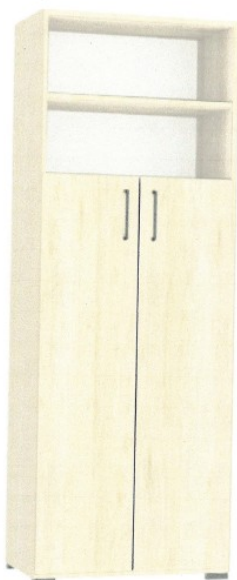

### DULAP VESTIAR DIN 2 COMPARTIMENTE CU SCAUN / 1 bucată

- **Dimensiuni (Lxlxb):** 534 x 400 x 1400 mm.
- Dulapul este confectionat din PAL melaminat cu grosimea de 18 mm.
- Peretele din spate a dulapului (compartimentelor) este confectionat din PFL melaminat cu grosimea de 3 mm, dar din spatele băncii (partea de jos a dulapului) este din PAL melaminat cu grosimea de 18 mm
- Fațada este înclieiată cu cant din ABS de 2 mm de culoare fag deschis sau paltin.
- Piesele din interiorul dulapului înclieiate cu cant din ABS de 0,5 mm.
- Balamalele sunt din metal cu închidere lentă.
- Dulapul contine 3 usi prevăzute cu mâner rotund pentru deschidere.
- Fiecare compartiment contine 1 raft sus și 2 cuiere metalice.
- Piesele dulapului sunt asamblate prin elemente de fixare speciale și sigure.
- Dulapul este fixat pe perete pentru siguranța copiilor.
- Dulapul este prevăzut cu garnituri din plastic rezistent.
- **Culoare cadru:** fag deschis sau paltin.

**Dulap pentru gospodărie- 5 buc.**

- Dimensiuni (Lxdxh): 719x405x2025 mm.
- Dulapul este confectionat din PAL laminat de 18 mm.
- Fatada dulapului este incleiată cu cant din ABS de 1 mm, piesele din interior - 0,5 mm.
- Peretele din spate al dulapului este confectionat din PFL melaminat alb cu grosimea de 3 mm.
- Dulapul este echipat cu un raft deschis în partea de sus și cu rafturi închise în partea de jos.
- Piesele dulapului sunt asamblate prin elemente de fixare speciale și sigure, și sunt prevăzute pentru fixare pe perete.
- Dulapul este dotat cu picioare din plastic.
- Culoare: perla artisan.