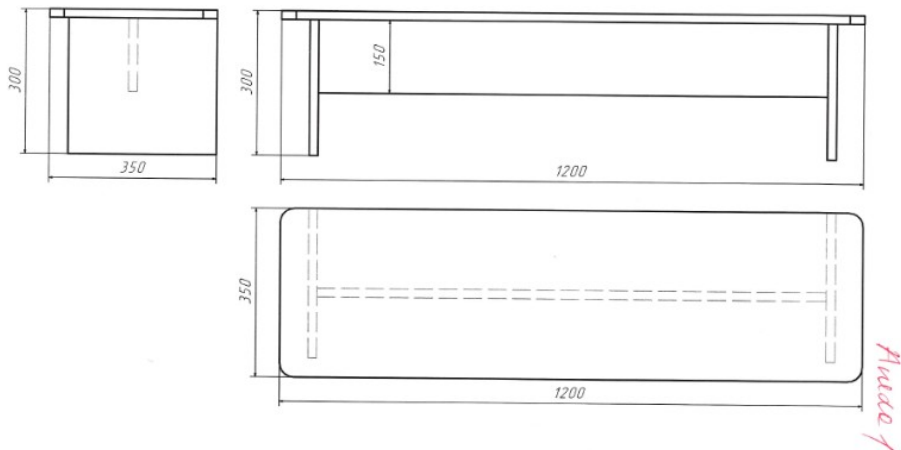

*JEJ-119
Scaun plastic - 10 buc*