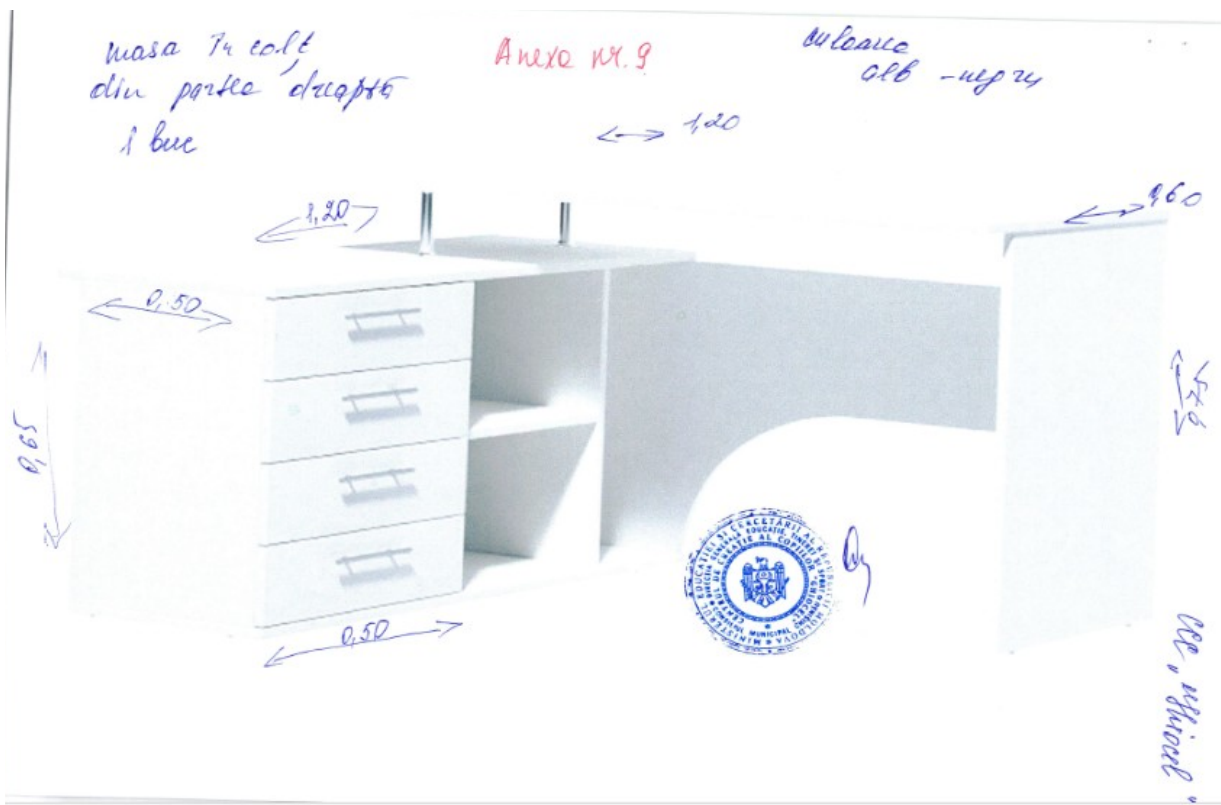

DET-67 - 1 buc

Dulap cu 6 uzi și poliți pentru lenjerie cularea fag