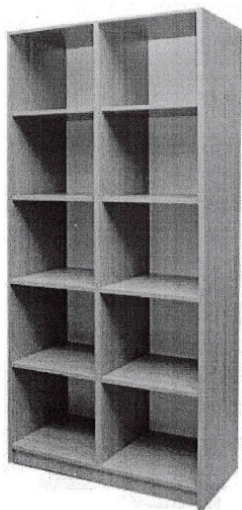

**Dimensiuni:**

Dimensiuni catedra (Lxlxh): 1400x600x800mm

**Avantaje:**

- dulapiorul catedrei este detasabil si de sine statator - putand fi folosit si aparte de catedra
- grad de fiabilitate si rezistenta foarte ridicat, avand o durata de utilizare indelungata
- cadru metalic cu legaturi intre picioare, complet sudat, extrem de rezistent
- cantuirea se face cu utilaje de ultima generatie (canturile nu se desprind in timp)
- utilizabil pentru clasele primare, gimnaziu si liceu

*Anexo nr. 7.*

**Masa de colt-2 bucăți -**

- **Dimensiuni(Lxlxh):** 1400x1200x750 mm.
- Biroul este confectionat din PAL melaminat cu grosimea de 18 mm.
- Fatada biroului este inleciata cu cant din ABS de 1 mm.
- Piesele din interior sunt inleciate cu cant din ABS de 0,5 mm.
- Biroul este prevazuta **in partea dreapta un dulap cu 4 sertare cu minere cromate si 2 nise de tip deschis**, in partea dreapta este doar suprafata de lucru.
- Piesele biroului sunt asamblate prin elemente de fixare speciale si sigure.
- Masa este prevazuta cu garnituri din plastic rezistent pentru a asigura protectia pardoselii.
- **Culori:** perla artizan.

IET NR.67

**DULAP CU 6 UȘI ȘI RAFTURI**

LUNGIME – 3.0 m

ÎNĂLȚIME – 1,95 m

ADÎNCIME – 0,50 cm

(interior)

*Anexa 13*

*Anexa nr. 14 JEJ N 188*

**Dulap pentru gospodărie- 5 buc.**

- Dimensiuni (Lxdxh): 719x405x2025 mm.
- Dulapul este confectionat din PAL laminat de 18 mm.
- Fatada dulapului este incleiată cu cant din ABS de 1 mm, piesele din interior - 0,5 mm.
- Peretele din spate al dulapului este confectionat din PFL melaminat alb cu grosimea de 3 mm.
- Dulapul este echipat cu un raft deschis în partea de sus și cu rafturi închise în partea de jos.
- Piesele dulapului sunt asamblate prin elemente de fixare speciale și sigure, și sunt prevăzute pentru fixare pe perete.
- Dulapul este dotat cu picioare din plastic.
- Culoare: perla artisan.