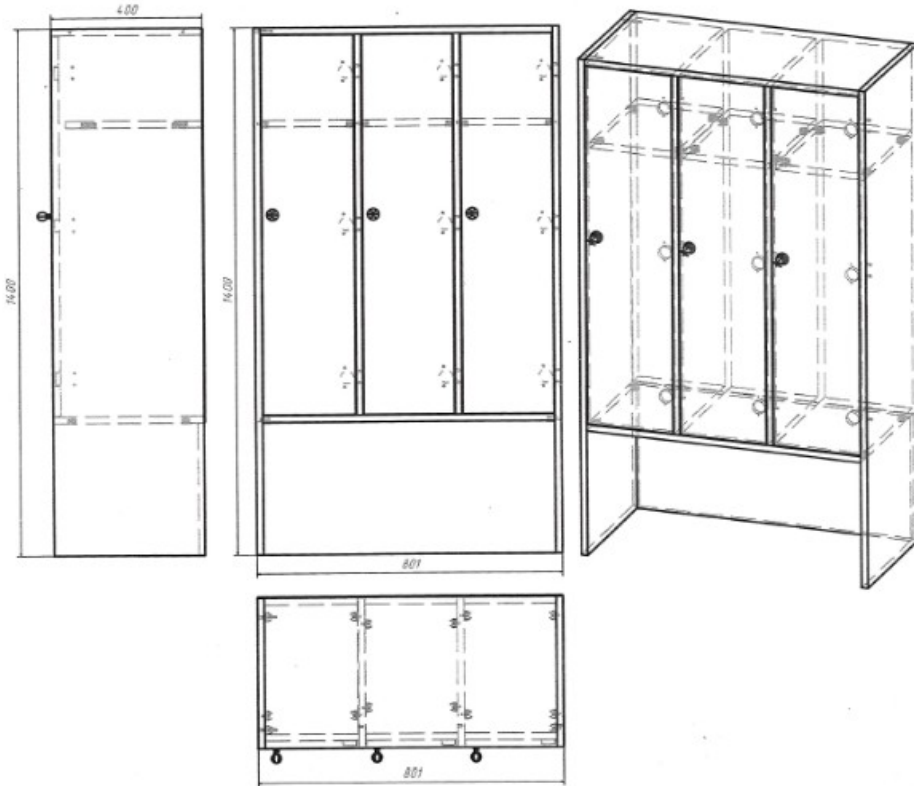

JEJ N 149   *JEJ N 149*
scam pi restior - 1 buc

Dulap cu 3 loc - 1 buc

JEJ N 149