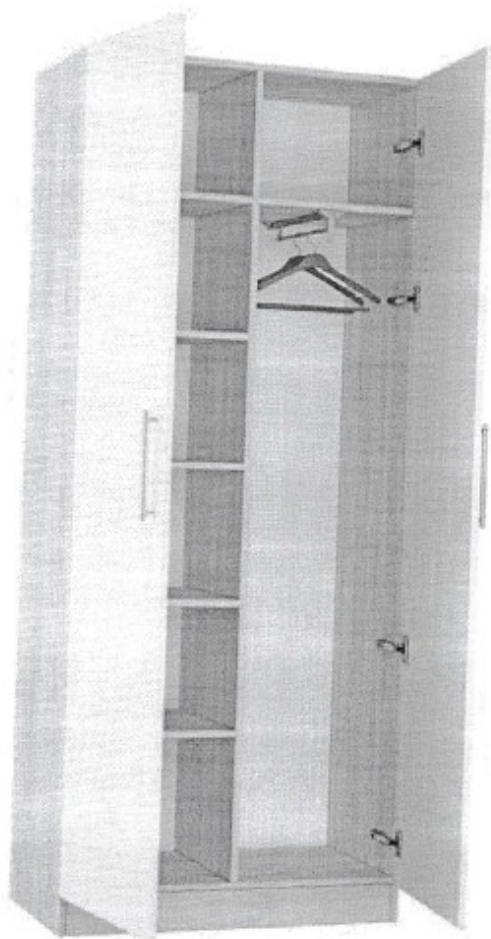

Anexo nr. 18.

CCC „Ghiocel”

Dulap pu haine - 2 buc.