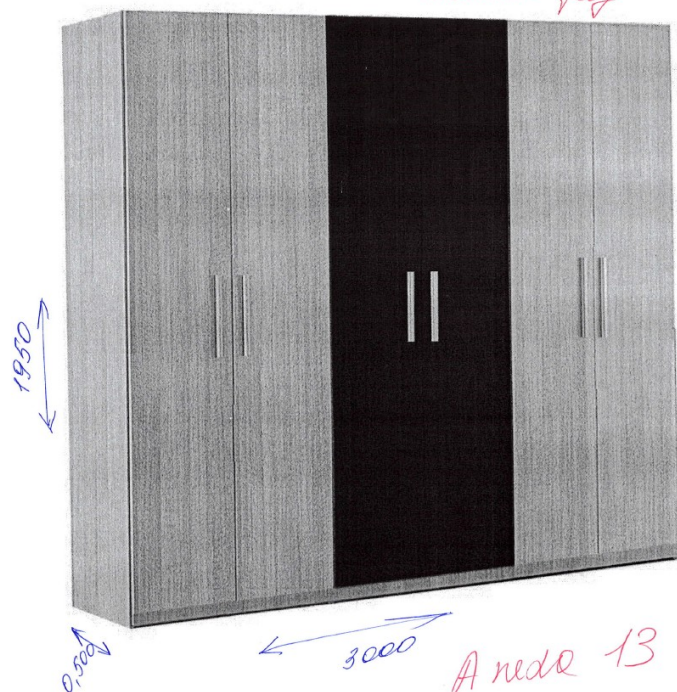

### DULAP VESTIAR DIN 2 COMPARTIMENTE CU SCAUN / 1 bucată

- **Dimensiuni (Lxlxb):** 534 x 400 x 1400 mm.
- Dulapul este confectionat din PAL melaminat cu grosimea de 18 mm.
- Peretele din spate a dulapului (compartimentelor) este confectionat din PFL melaminat cu grosimea de 3 mm, dar din spatele băncii (partea de jos a dulapului) este din PAL melaminat cu grosimea de 18 mm
- Fațada este înclieiată cu cant din ABS de 2 mm de culoare fag deschis sau paltin.
- Piesele din interiorul dulapului înclieiate cu cant din ABS de 0,5 mm.
- Balamalele sunt din metal cu închidere lentă.
- Dulapul contine 3 usi prevăzute cu mâner rotund pentru deschidere.
- Fiecare compartiment contine 1 raft sus și 2 cuiere metalice.
- Piesele dulapului sunt asamblate prin elemente de fixare speciale și sigure.
- Dulapul este fixat pe perete pentru siguranța copiilor.
- Dulapul este prevăzut cu garnituri din plastic rezistent.
- **Culoare cadru:** fag deschis sau paltin.

*Anexo nr. 7.*

**Masa de colt-2 bucăți -**

- **Dimensiuni(Lxlxh):** 1400x1200x750 mm.
- Biroul este confectionat din PAL melaminat cu grosimea de 18 mm.
- Fatada biroului este inleciata cu cant din ABS de 1 mm.
- Piesele din interior sunt inleciate cu cant din ABS de 0,5 mm.
- Biroul este prevazuta **in partea dreapta un dulap cu 4 sertare cu minere cromate si 2 nise de tip deschis**, in partea dreapta este doar suprafata de lucru.
- Piesele biroului sunt asamblate prin elemente de fixare speciale si sigure.
- Masa este prevazuta cu garnituri din plastic rezistent pentru a asigura protectia pardoselii.
- **Culori:** perla artizan.

*„S.T. Stefan Bode”*

*Anexo nr. 8.*

**2. Masă de scris ( 2 buc.)**

Nuanța: (FAG)

Dimensiuni (Lxlxh): 1200X600X750 mm

Greutatea: 42,86kg.

DET-67 - 1 buc

Dulap cu 6 uzi și poliți pentru lenjerie cularea fag