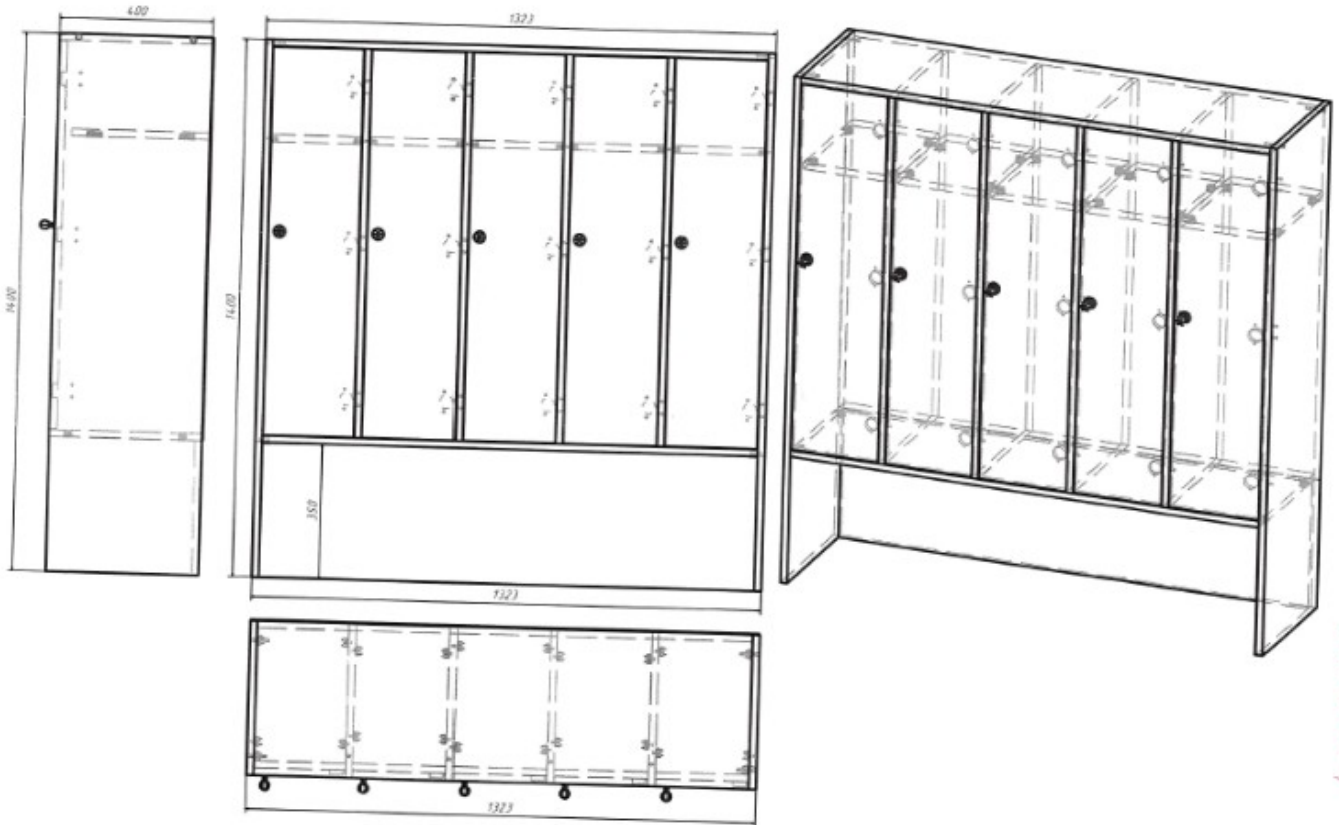

Dulap cu 5 loc - 10 buc

JEJ H 119