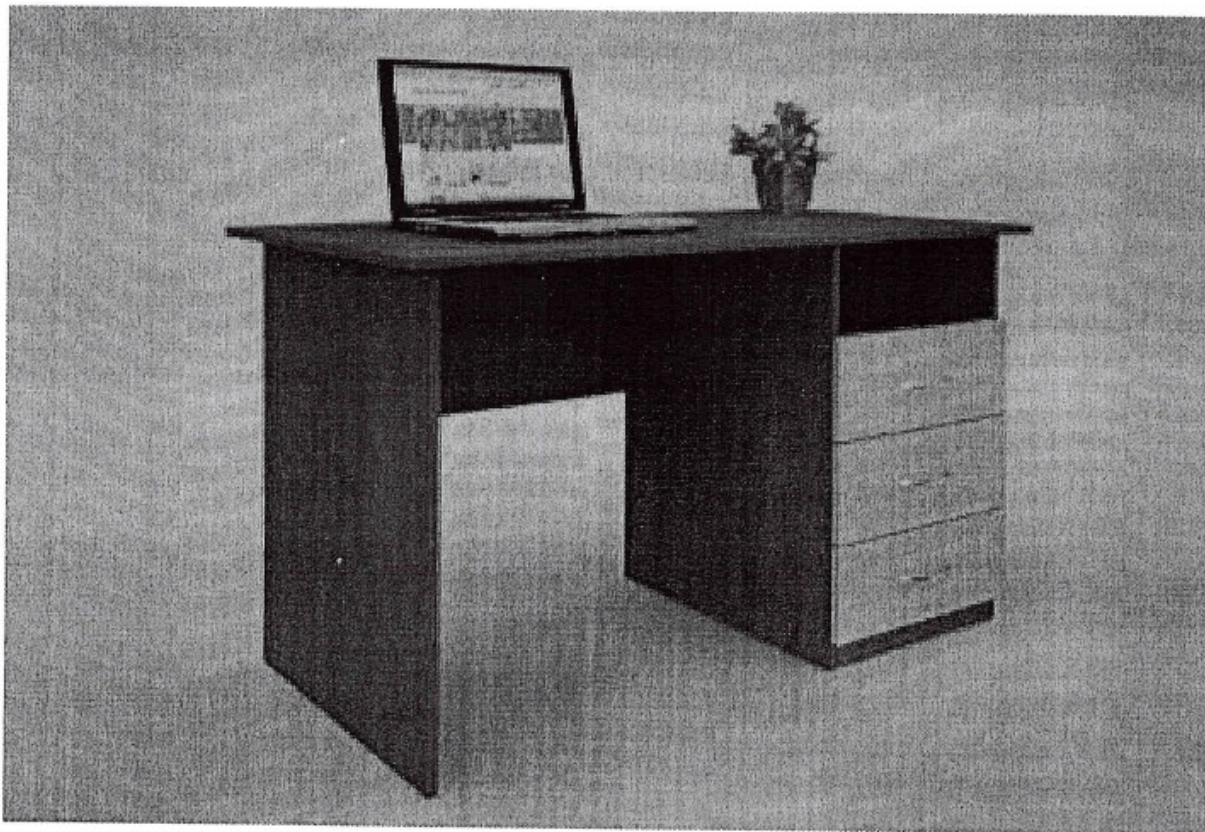

Anexe nr. 4

YET m. 138

Mese de birou pentru adulti. - 2 buc.

Lungimea - 1,2 m

Înălțimea - 0,7 m

Lățimea - 0,6 m

culoarea fag.