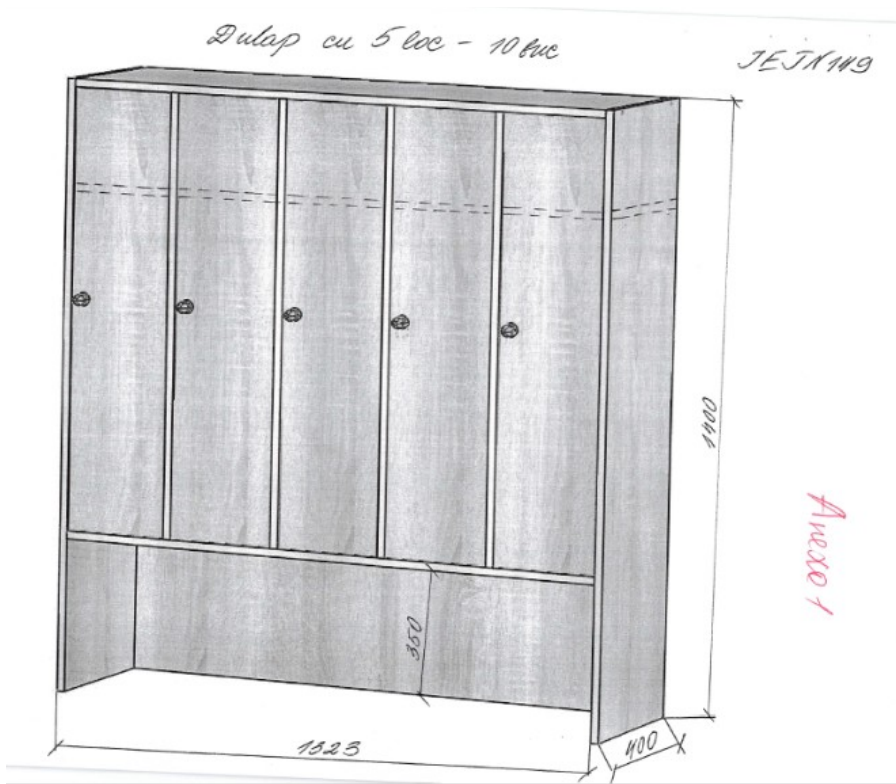

Anexa nr. 1

JEJ N 149

Anexă la Demersul nr. 55 din 17.06.2024

**DULAP VESTIAR CU 5 COMPARTIMENTE CU SCAUN / 10 bucăți**

- **Dimensiuni (Lxlxh):** 1323x400x1400 mm.
- Dulapul este confectionat din PAL melaminat cu grosimea de 18 mm.
- Peretele din spate a dulapului (compartimentelor) este confectionat din PFL melaminat cu grosimea de 3 mm, dar din spatele băncii (partea de jos a dulapului) este din PAL melaminat cu grosimea de 18 mm
- Fatada este inleciata cu cant din ABS de 2 mm de culoare fag deschis sau paltin.
- Piese din interiorul dulapului inleciate cu cant din ABS de 0,5 mm.
- Balamalele sunt din metal cu închidere lentă.
- Dulapul contine 5 usi prevăzute cu mâner rotund pentru deschidere.
- Fiecare compartiment contine 1 raft sus și 2 cuiere metalice.
- Piesele dulapului sunt asamblate prin elemente de fixare speciale și sigure.
- Dulapul este fixat pe perete pentru siguranta copiilor.
- Dulapul este prevăzut cu garnituri din plastic rezistent.
- **Culoare cadru:** fag deschis sau paltin.

**Banca pentru vestiar/ 10 bucăți**

- **Dimensiuni(Lxlxh):** 1200x350x300 mm.
- Banca este confectionata din PAL melaminat cu grosimea de 18 mm.
- Piesele băncii sunt înleciate cu cant din ABS de 2 mm.
- Banca conține colturi rotunjite.
- Piesele băncii sunt asamblate prin elemente de fixare speciale și sigure.
- Banca este prevăzută cu garnituri din plastic rezistent.
- **Culoare:** fag deschis sau paltin.