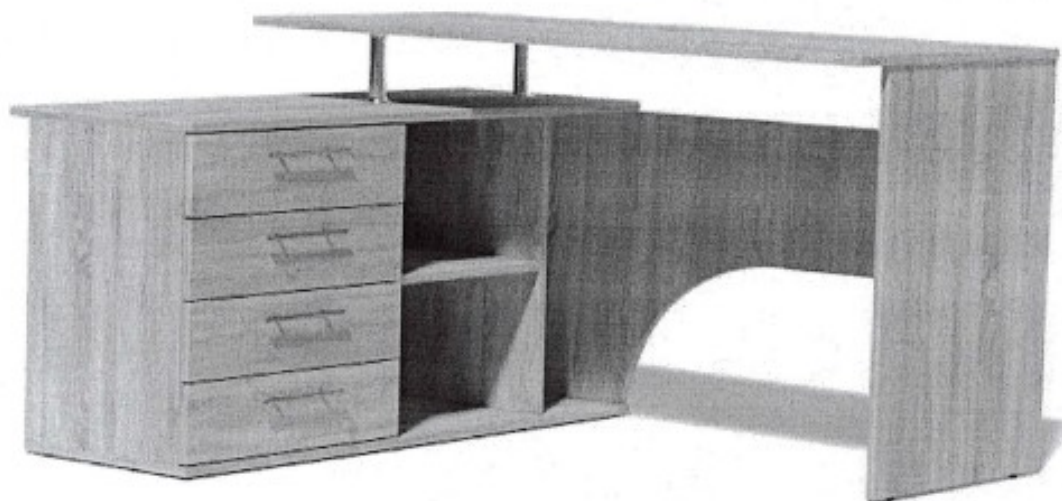

*Anexo nr. 7.*

**Masa de colt-2 bucăți -**

- **Dimensiuni(Lxlxh):** 1400x1200x750 mm.
- Biroul este confectionat din PAL melaminat cu grosimea de 18 mm.
- Fatada biroului este inleciata cu cant din ABS de 1 mm.
- Piesele din interior sunt inleciate cu cant din ABS de 0,5 mm.
- Biroul este prevazuta **in partea dreapta un dulap cu 4 sertare cu minere cromate si 2 nise de tip deschis**, in partea dreapta este doar suprafata de lucru.
- Piesele biroului sunt asamblate prin elemente de fixare speciale si sigure.
- Masa este prevazuta cu garnituri din plastic rezistent pentru a asigura protectia pardoselii.
- **Culori:** perla artizan.