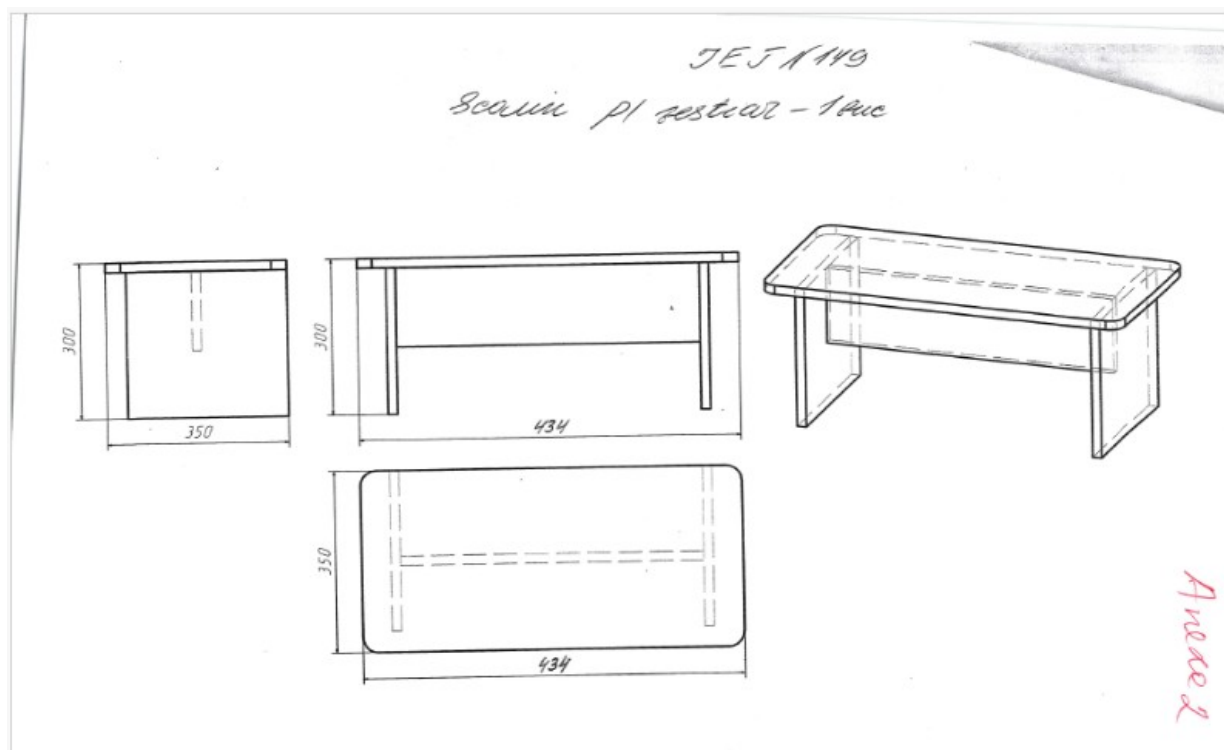

Anexa nr. 3

JEJAN119

Anexă la Demersul nr. 55 din 17.06.2024

DULAP VESTIAR DIN 3 COMPARTIMENTE CU SCAUN / 1 bucată

- **Dimensiuni (Lxlxh):** 801x400x1400 mm.
- Dulapul este confecționat din PAL melaminat cu grosimea de 18 mm.
- Peretele din spate a dulapului (compartimentelor) este confecționat din PFL melaminat cu grosimea de 3 mm, dar din spatele băncii (partea de jos a dulapului) este din PAL melaminat cu grosimea de 18 mm
- Fațada este înclăiată cu cant din ABS de 2 mm de culoare fag deschis sau paltin.
- Piese din interiorul dulapului înclăiate cu cant din ABS de 0,5 mm.
- Balamalele sunt din metal cu închidere lentă.
- Dulapul conține 3 usi prevăzute cu mâner rotund pentru deschidere.
- Fiecare compartiment conține 1 raft sus și 2 cuiere metalice.
- Piese dulapul sunt asamblate prin elemente de fixare speciale și sigure.
- Dulapul este fixat pe perete pentru siguranța copiilor.
- Dulapul este prevăzut cu garnituri din plastic rezistent.
- **Culoare cadru:** fag deschis sau paltin.

Banca pentru vestiar / 1 bucată

- **Dimensiuni(Lxlxh):** 730x350x300 mm.
- Banca este confecționată din PAL melaminat cu grosimea de 18 mm.
- Piesele băncii sunt înclăiate cu cant din ABS de 2 mm.
- Banca conține colțuri rotunjite.
- Piesele băncii sunt asamblate prin elemente de fixare speciale și sigure.
- Banca este prevăzută cu garnituri din plastic rezistent.
- **Culoare:** fag deschis sau paltin.