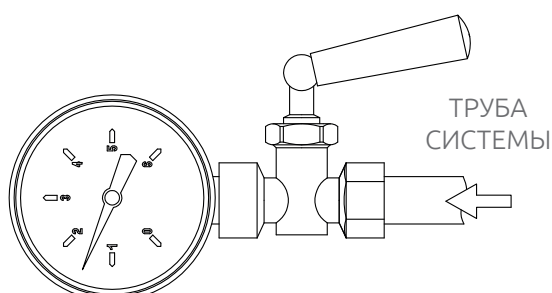

/ Монтажная схема