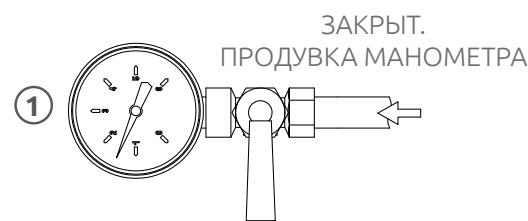

Кран для подключения манометра

151-158-160

ICMA®

ТЕХНИЧЕСКИЙ ПАСПОРТ - 06/2021 - РУС

/ Функция

Кран для подключения манометра (к примеру арт. 244) применяется для контроля давления в системе.

/ Технические характеристики

Максимальное рабочее давление:	16 бар
Максимальная рабочая температура:	
- Вода (Арт. 158-160):	90°C
- Пар (Арт. 151):	230°C
Рабочая жидкость:	вода, пар

151

158

160

/ Конструктивные характеристики

Корпус:	Латунь CW 617 N UNI EN 12165
Блокирующий механизм:	Латунь CW 617 N UNI EN 12165
Резьбовое подключение:	Латунь CW 614 N UNI EN 12164
Шайбы:	Латунь CW 614 N UNI EN 12164
Прокладка:	Безасбестовое волокно (Арт. 158-160) SIGRAFER (Арт. 151)
Ручка:	PVC cv 25% (Арт. 158-160) Латунь CW 614 N UNI EN 12164 (Арт. 151)

/ Принцип действия

Во время работы системы кран должен быть закрыт (1). Для считывания значения давления в системе поверните ручку и откройте кран, поставив манометр под давление (2).

Корпус крана снабжен особой форсункой, которая предохраняет кран после его закрытия от остаточного давления в манометре.

/ Монтажная схема