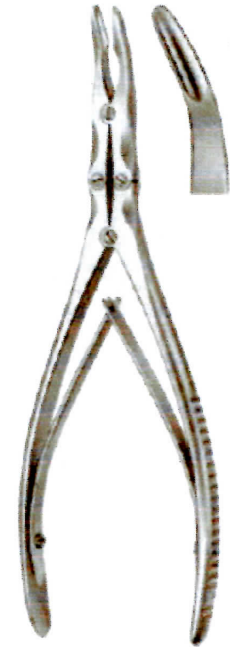

Hohlmeißelzangen
 Bone Rongeurs
 Pinzas-gubias
 Pinze sgorbie

RUSKIN
 33216-18 33217-18
 18 cm, 7"

RUSKIN
 33219-23 23 cm, 9"

MARQUARDT
 33220-20 20 cm, 8"

STILLE-LUER
 33230-22 22 cm, 8 3/4" 33231-22
 33230-26 26 cm, 10 1/4" 33231-26 Lot 30

STILLE-LUER
 33235-23
 23 cm, 9"

STILLE-RUSKIN
 33237-23
 23 cm, 9"