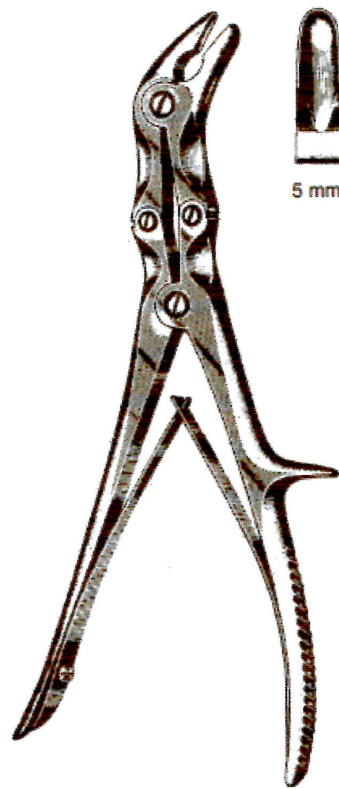

Hohlmeißelzangen
 Bone Rongeurs
 Pinzas-gubias
 Pinze sgorbie

RUSKIN
 33216-18 33217-18
 18 cm, 7"

RUSKIN
 33219-23 23 cm, 9"

MARQUARDT
 33220-20 20 cm, 8"

STILLE-LUER
 33230-22 22 cm, 8 3/4" 33231-22
 33230-26 26 cm, 10 1/4" 33231-26 Lot 30

STILLE-LUER
 33235-23
 23 cm, 9"

STILLE-RUSKIN
 33237-23
 23 cm, 9"