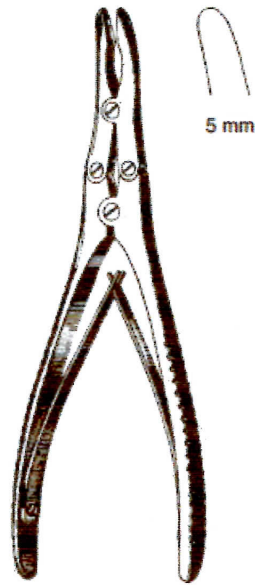

Hohlmeißelzangen
 Bone Rongeurs
 Pinzas-gubias
 Pinze sgorbie

RUSKIN
 33216-18 33217-18
 18 cm, 7"

RUSKIN
 33219-23 23 cm, 9"

MARQUARDT
 33220-20 20 cm, 8"

STILLE-LUER
 33230-22 22 cm, 8 3/4" 33231-22
 33230-26 26 cm, 10 1/4" 33231-26 Lot 30

STILLE-LUER
 33235-23
 23 cm, 9"

STILLE-RUSKIN
 33237-23
 23 cm, 9"