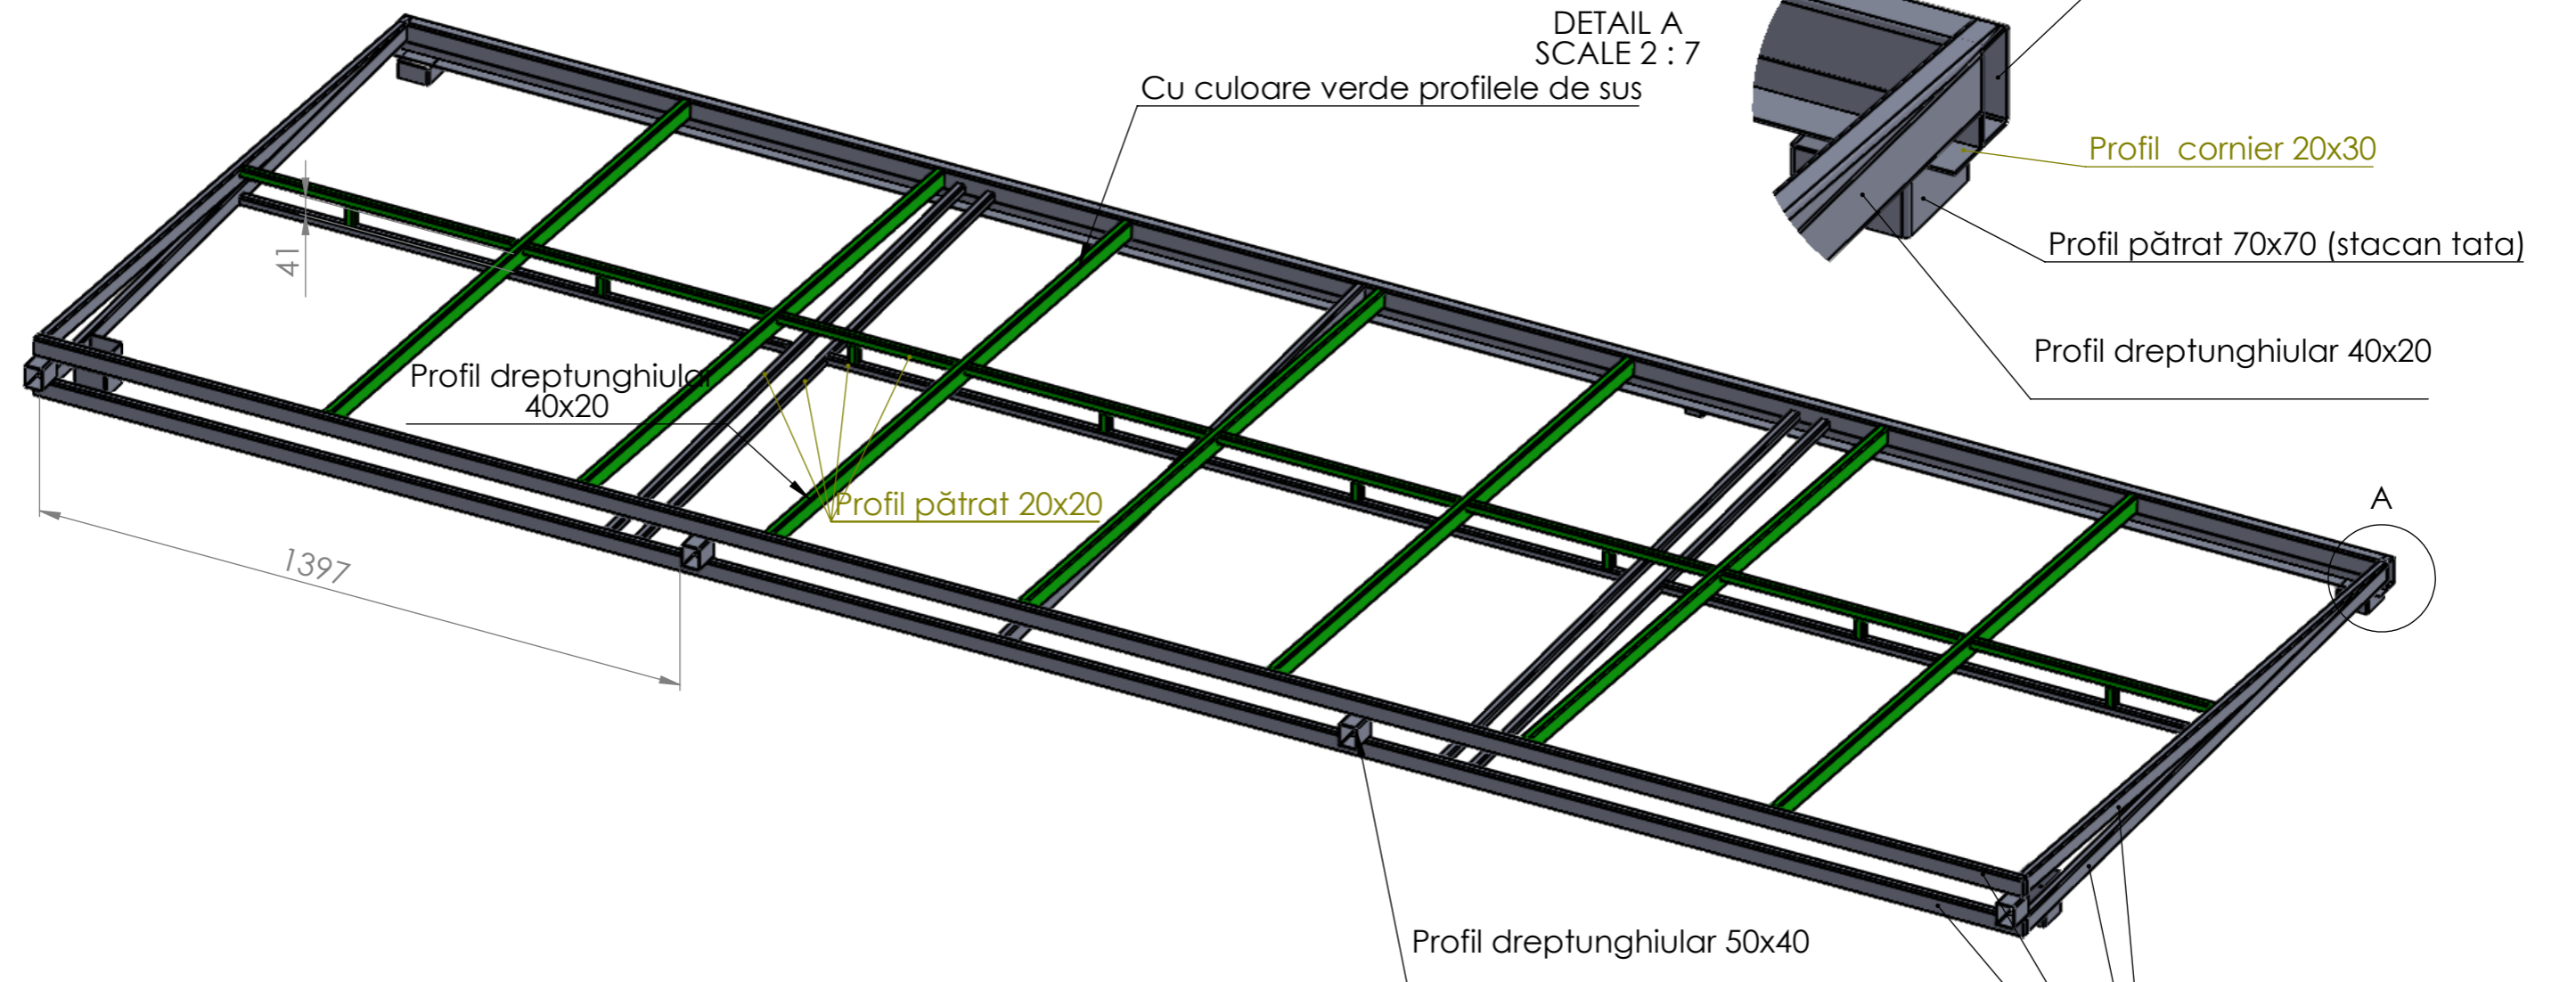

DETAIL A
SCALE 2 : 7

Cu culoare verde profilele de sus

DETAIL B
SCALE 1 : 3

					Stație (L-4) Carcasa acoperiș	Coala
Mod	Coala	№ doc.	Semnăt.	Data		2

Mod	Coala	No doc.	Semn.	Data

Stație (L-4) Carcasa acoperiș

Coala
3

Mod	Coala	№ doc.	Semnat.	Data

Stație (L-4) Tablă profilată

Coala
6

Vederea din spate

Mod	Coala	№ doc.	Semnat.	Data

Stație (L-4) Carcasa stație

Coala

10

Mod	Coala	№ doc.	Semnat.	Data

Stație (L-4) Scaun

Coala
11

Mod	Coala	№ doc.	Semnat.	Data

Stație (L-4) Tablă/ Policarbonat

Coala
12

A

Mod	Coala	№ doc.	Semnat.	Data

Stație (L-4) Vederea din spate

Coala
13

Fizarea horboțică față de carcasă (sudare)

Mod	Coala	№ doc.	Semnat.	Data

Stație (L-4) Vederea secțiune

Coala
14

STR. ȘTEFAN GEL MARE