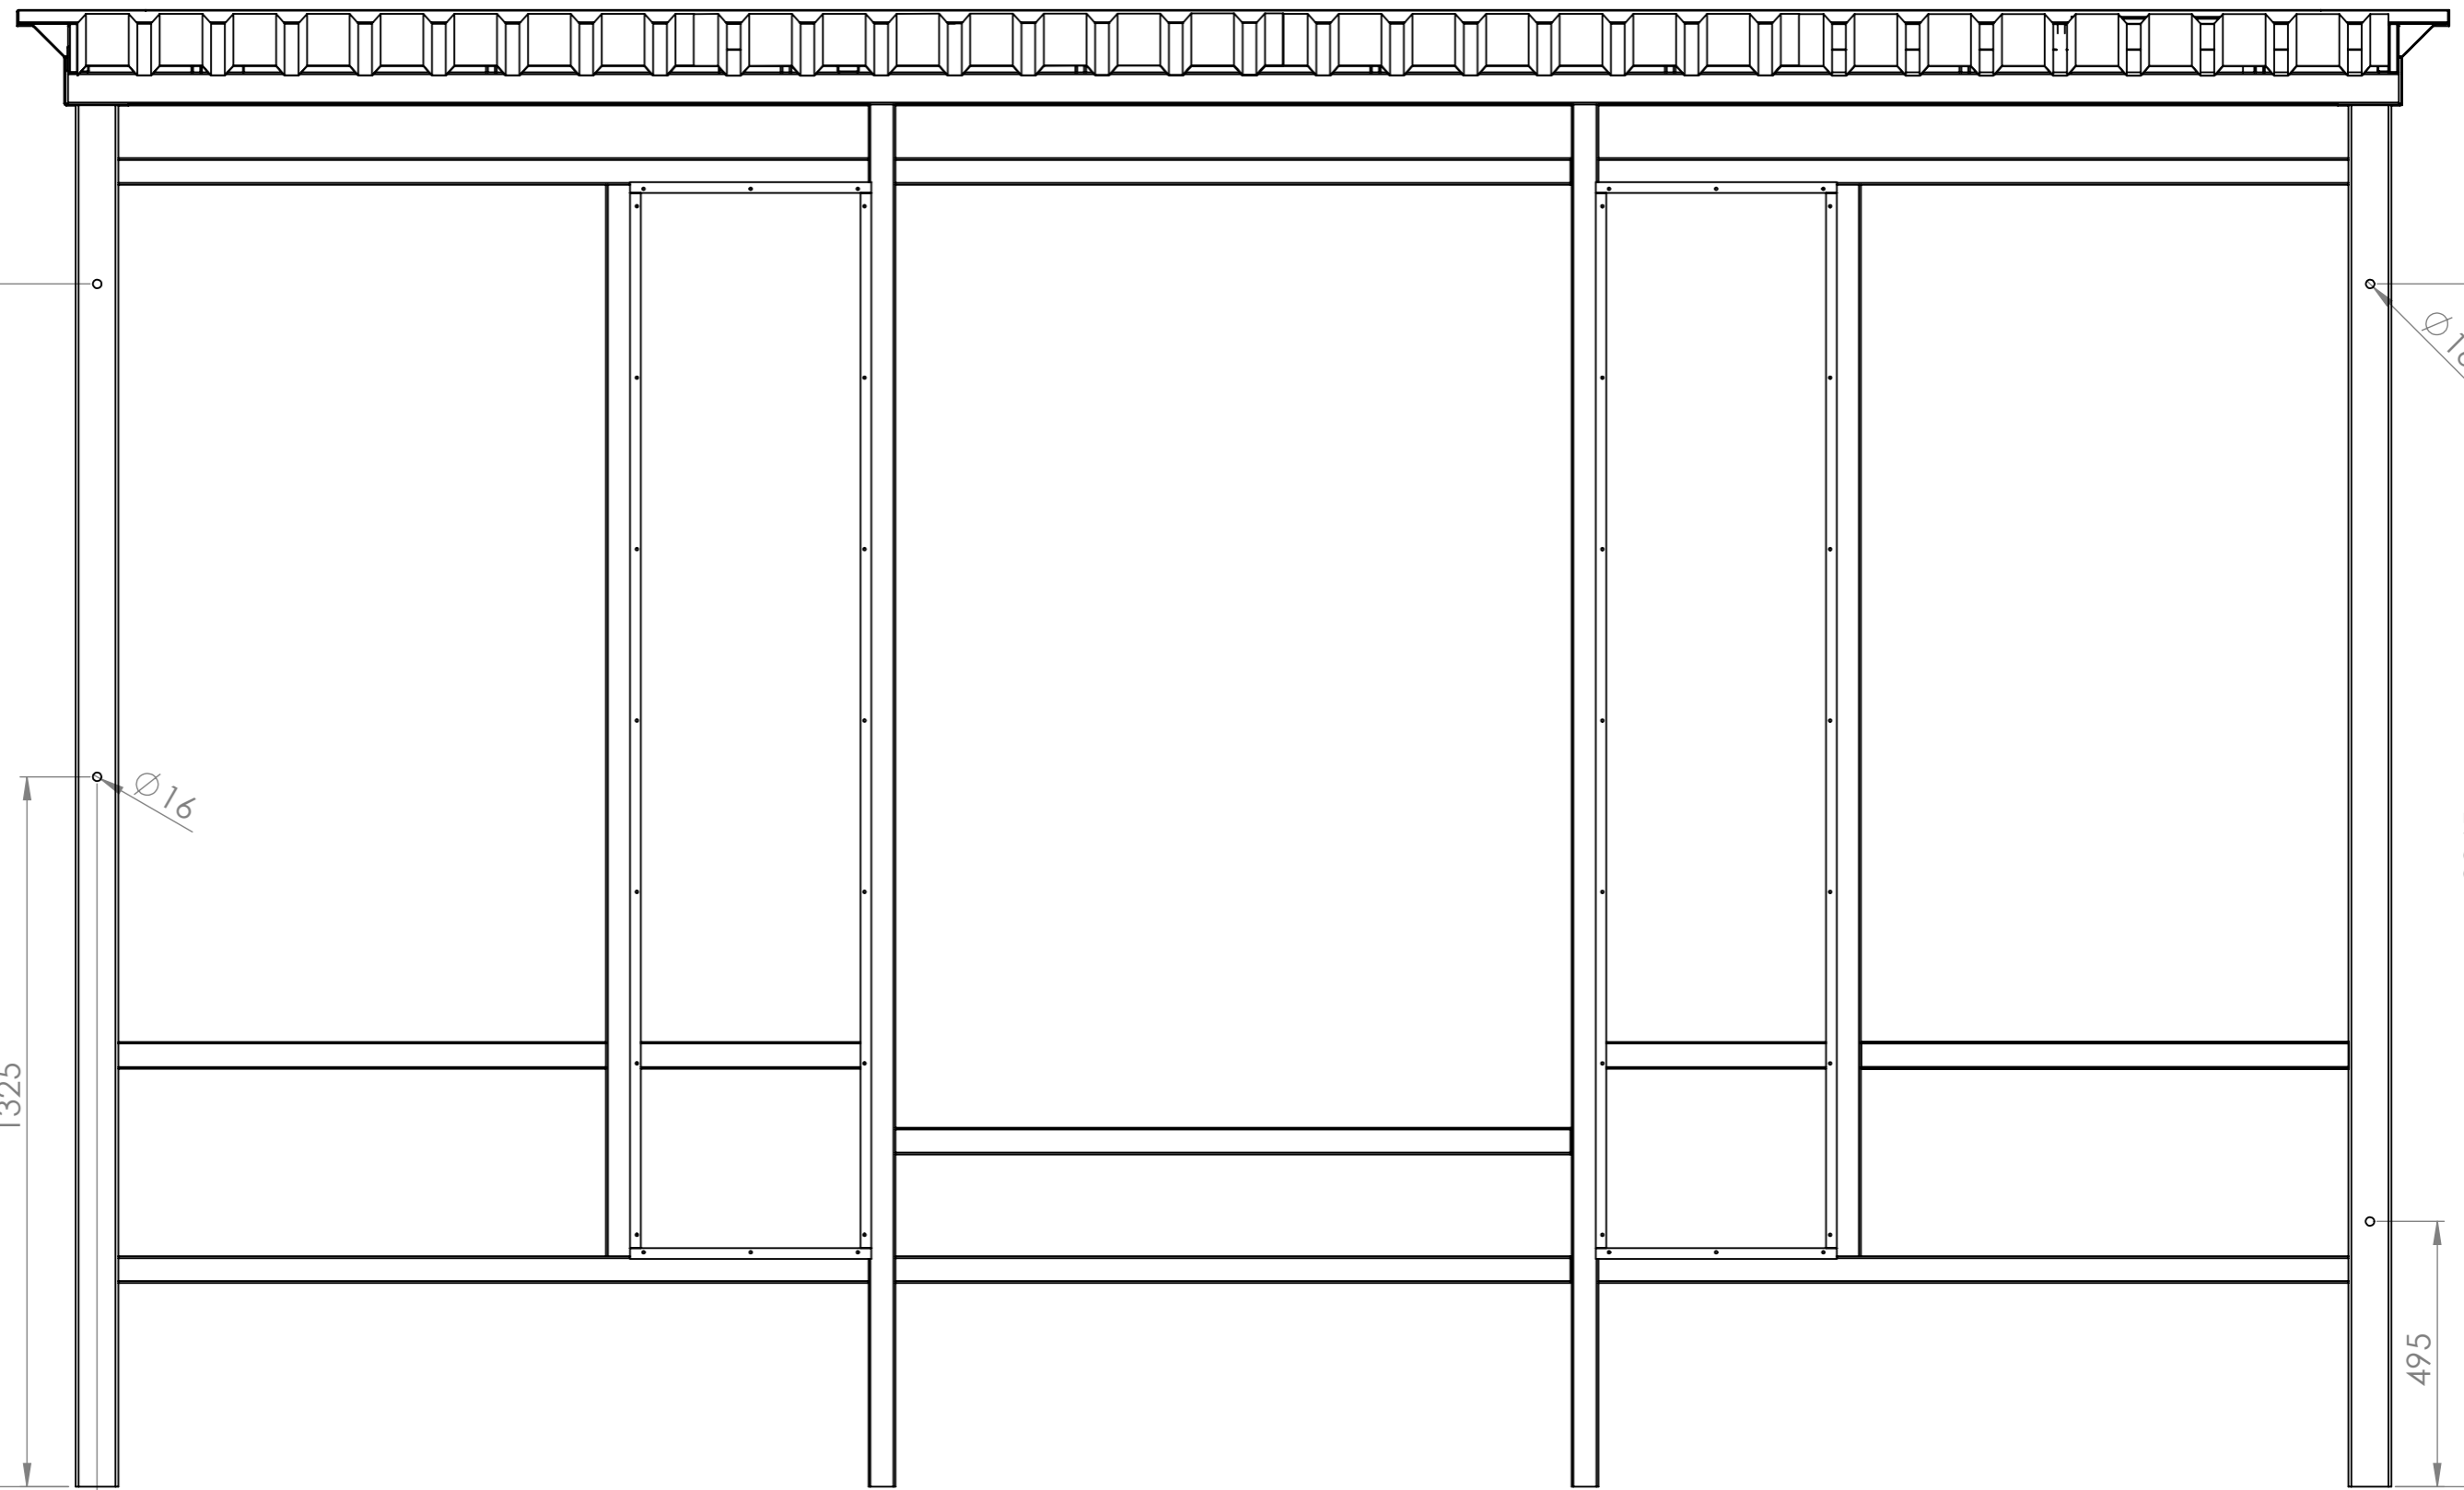

DETAIL A
SCALE 2 : 7

Cu culoare verde profilele de sus

DETAIL B
SCALE 1 : 3

					Stație (L-4) Carcasa acoperiș	Coala
Mod	Coala	№ doc.	Semnăt.	Data		2

Mod	Coala	No doc.	Semn.	Data

Stație (L-4) Carcasa acoperiș

Coala
3

Mod	Coala	№ doc.	Semnat.	Data

Stație (L-4) Tablă profilată

Coala
6

Vederea din spate

Mod	Coala	№ doc.	Semnat.	Data

Stație (L-4) Carcasa stație

Coala