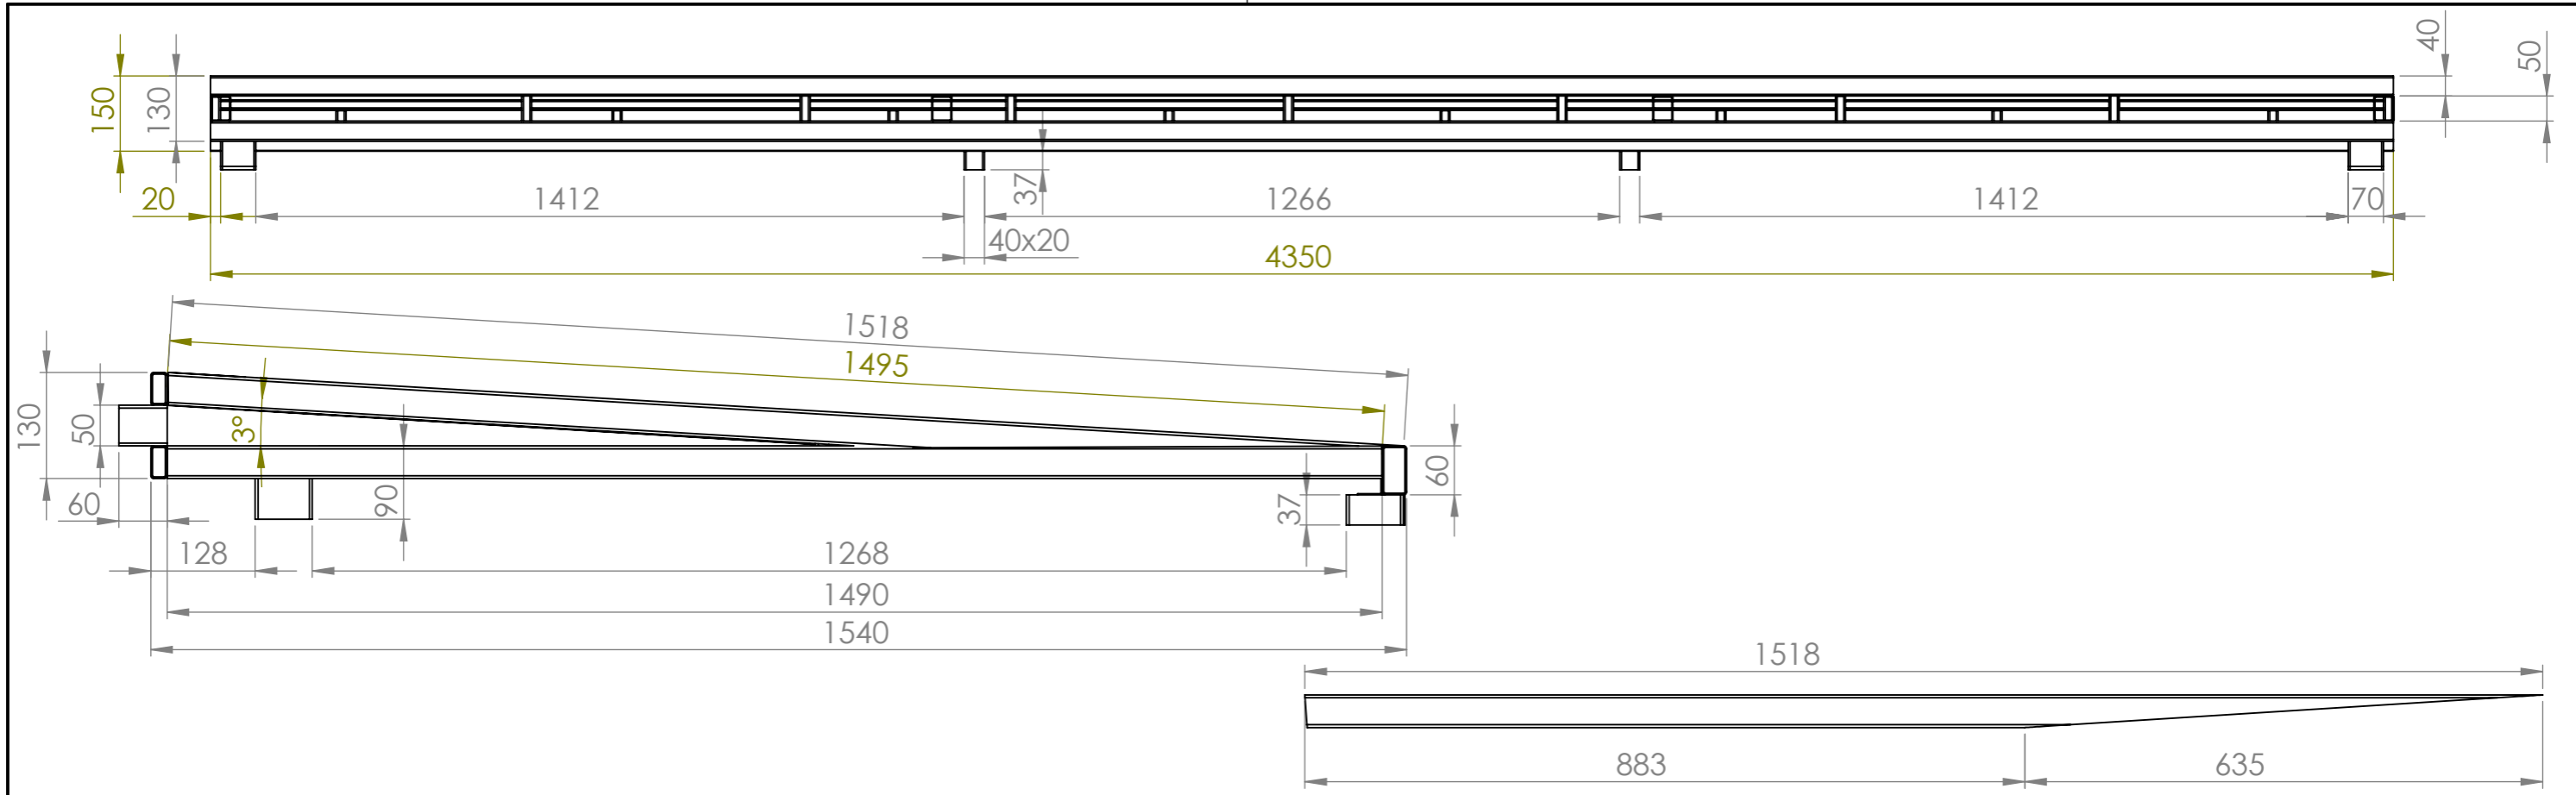

DETAIL A
SCALE 2 : 7

Cu culoare verde profilele de sus

DETAIL B
SCALE 1 : 3

					Stație (L-4) Carcasa acoperiș	Coala
Mod	Coala	№ doc.	Semnăt.	Data		2

Mod	Coala	No doc.	Semn.	Data

Stație (L-4) Carcasa acoperiș

10

Mod	Coala	№ doc.	Semnat.	Data

Stație (L-4) Scaun

Coala
11

Mod	Coala	№ doc.	Semnat.	Data

Stație (L-4) Tablă/ Policarbonat

Coala
12

A

Mod	Coala	№ doc.	Semnat.	Data

Stație (L-4) Vederea din spate

Coala
13

Fizarea horboțică față de carcasă (sudare)

Mod	Coala	№ doc.	Semnat.	Data

Stație (L-4) Vederea secțiune

Coala
14

STR. ȘTEFAN GEL MARE

Locul sudurii

Locul sudurii

Locul sudurii

Locul sudurii

Armatura d14

500

300

4322