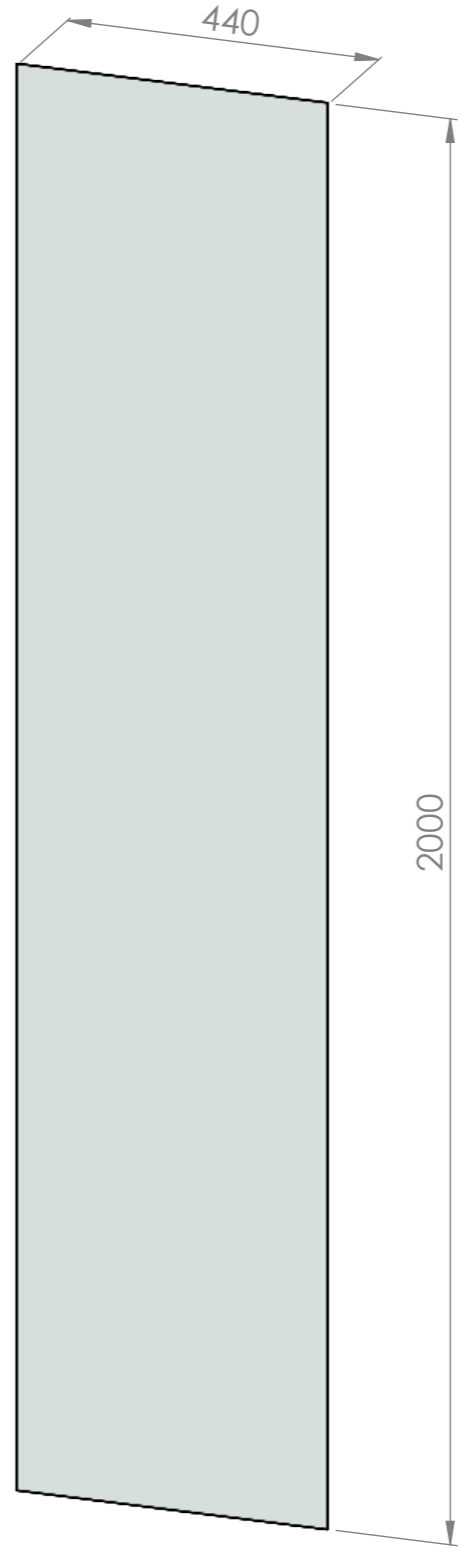

DETAIL A
SCALE 2 : 7

Cu culoare verde profilele de sus

DETAIL B
SCALE 1 : 3

					Stație (L-4) Carcasa acoperiș	Coala
Mod	Coala	№ doc.	Semnăt.	Data		2

Mod	Coala	No doc.	Semn.	Data

Stație (L-4) Carcasa acoperiș

Coala
3

Mod	Coala	№ doc.	Semnat.	Data

Stație (L-4) Tablă profilată

Coala
6

Vederea din spate

Mod	Coala	№ doc.	Semnat.	Data

Stație (L-4) Carcasa stație

Coala

10

Mod	Coala	№ doc.	Semnat.	Data

Stație (L-4) Scaun

Coala
11

Mod	Coala	№ doc.	Semnat.	Data

Stație (L-4) Tablă/ Policarbonat

Coala
12

A

Locul sudurii

Locul sudurii

Locul sudurii

Locul sudurii

Armatura d14

500

300

4322