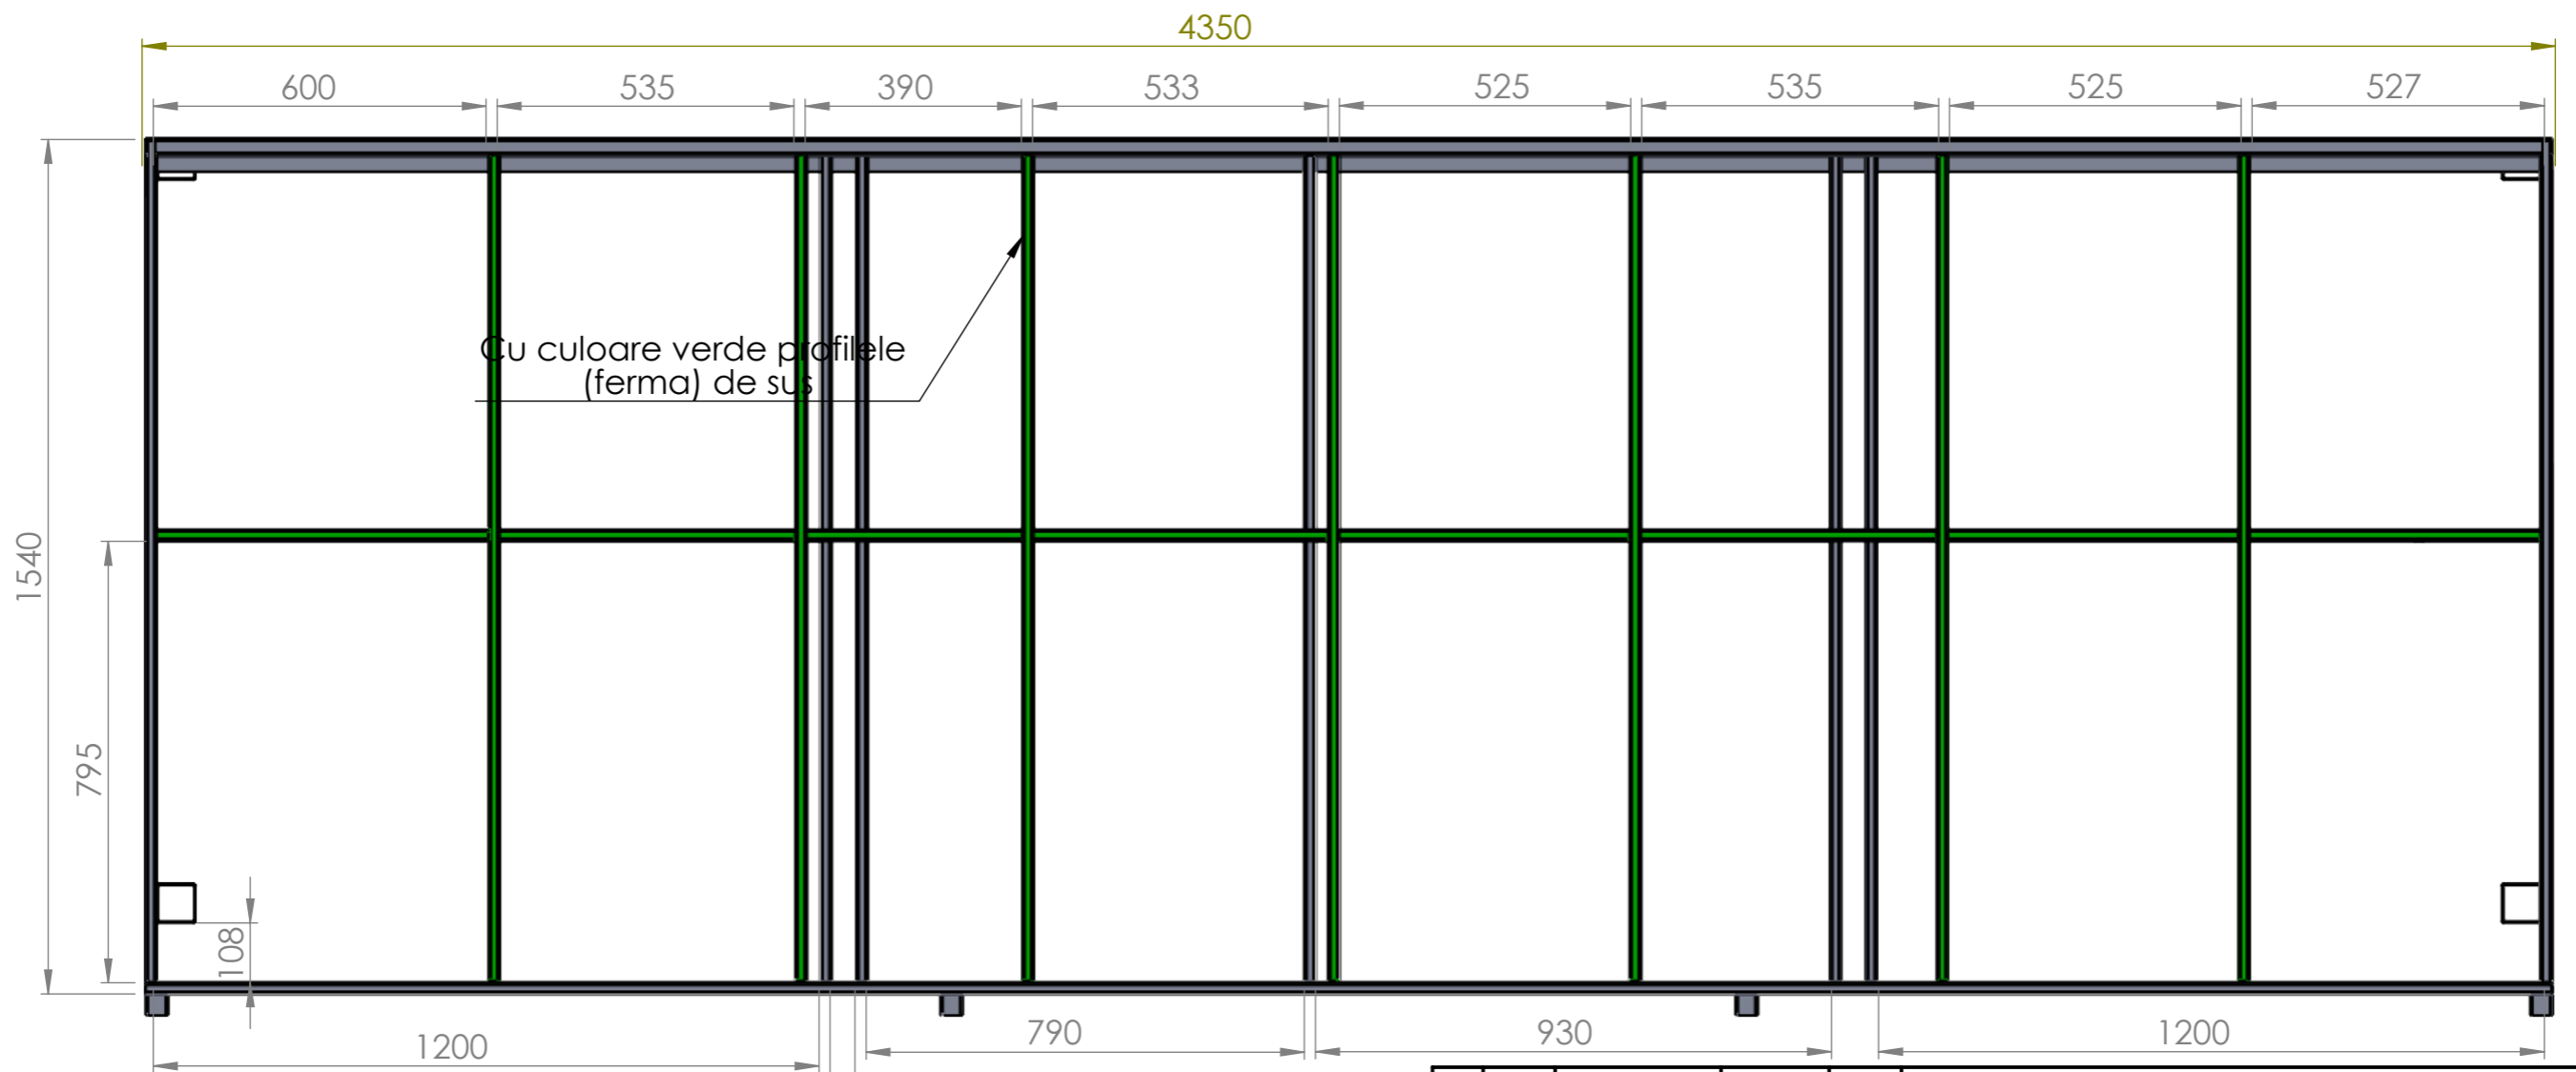

DETAIL A
SCALE 2 : 7

Cu culoare verde profilele de sus

DETAIL B
SCALE 1 : 3

					Stație (L-4) Carcasa acoperiș	Coala
Mod	Coala	№ doc.	Semnăt.	Data		2

Mod	Coala	No doc.	Semn.	Data

Stație (L-4) Carcasa acoperiș

Coala
3

Mod	Coala	№ doc.	Semnat.	Data

Stație (L-4) Tablă profilată

Coala
6

Vederea din spate

Mod	Coala	№ doc.	Semnat.	Data

Stație (L-4) Carcasa stație

Coala

10

Mod	Coala	№ doc.	Semnat.	Data

Stație (L-4) Scaun

Coala
11

Mod	Coala	№ doc.	Semnat.	Data

Stație (L-4) Tablă/ Policarbonat

Coala
12

A

Locul sudurii

Locul sudurii

Locul sudurii

Locul sudurii

Armatura d14

500

300

4322