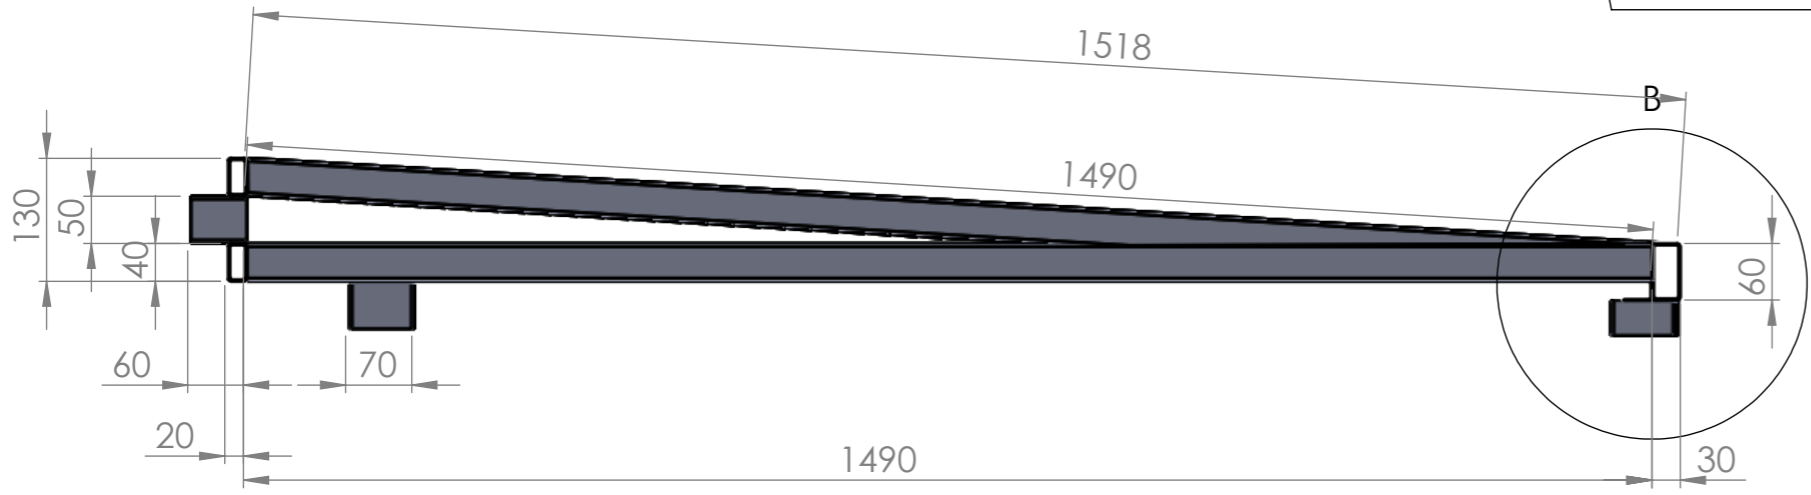

DETAIL A
SCALE 2 : 7

Cu culoare verde profilele de sus

DETAIL B
SCALE 1 : 3

					Stație (L-4) Carcasa acoperiș	Coala
Mod	Coala	№ doc.	Semnăt.	Data		2

Mod	Coala	No doc.	Semn.	Data

Stație (L-4) Carcasa acoperiș

Coala
3

Mod	Coala	№ doc.	Semnat.	Data

Stație (L-4) Tablă profilată

Coala
6

Vederea din spate

Mod	Coala	№ doc.	Semnat.	Data

Stație (L-4) Carcasa stație

Coala