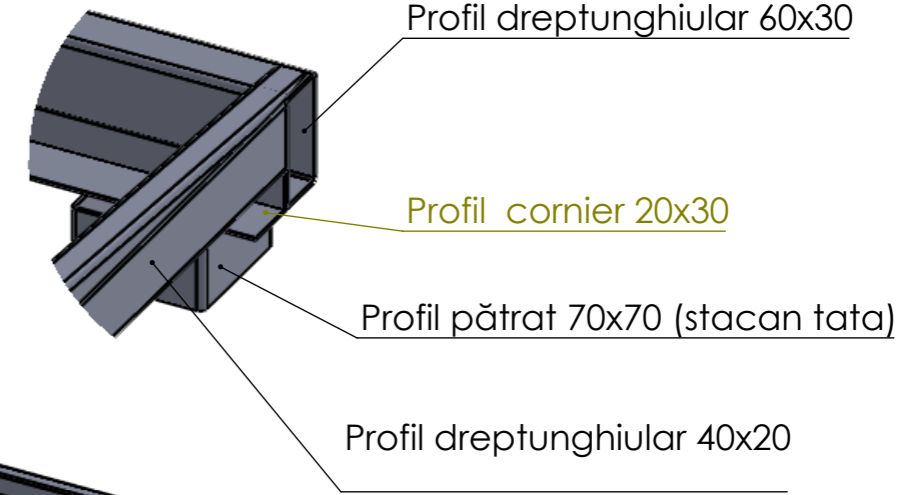

DETAIL A
SCALE 2 : 7

Cu culoare verde profilele de sus

DETAIL B
SCALE 1 : 3

					Stație (L-4) Carcasa acoperiș	Coala
Mod	Coala	№ doc.	Semnăt.	Data		2

Mod	Coala	No doc.	Semn.	Data

Stație (L-4) Carcasa acoperiș

Coala
3

Mod	Coala	№ doc.	Semnat.	Data

Stație (L-4) Tablă profilată

Coala
6

Vederea din spate

Mod	Coala	№ doc.	Semnat.	Data

Stație (L-4) Carcasa stație

Coala