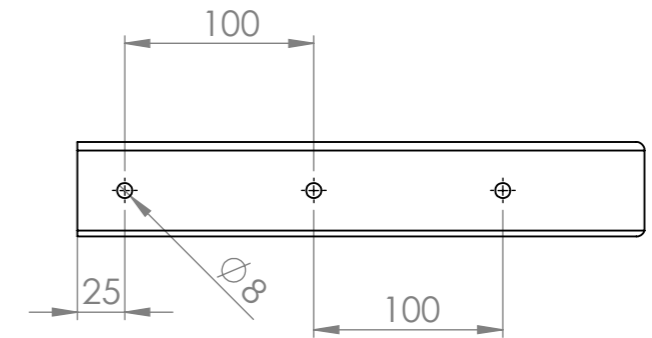

Mod	Coala	№ doc.	Semnat.	Data

Stație (L-4) Scaun

Coala
11