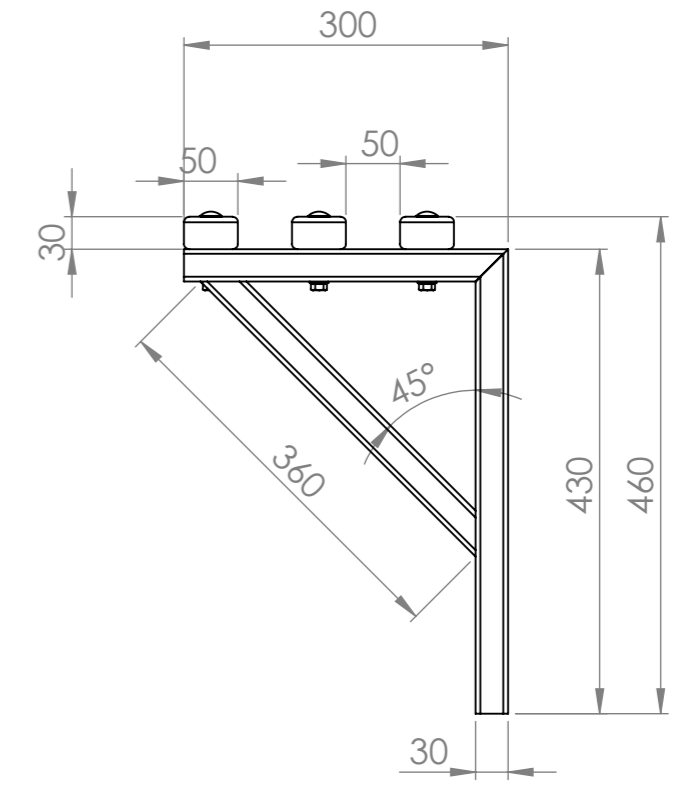

Mod	Coala	№ doc.	Semnat.	Data

Stație (L-4) Scaun

Coala
11