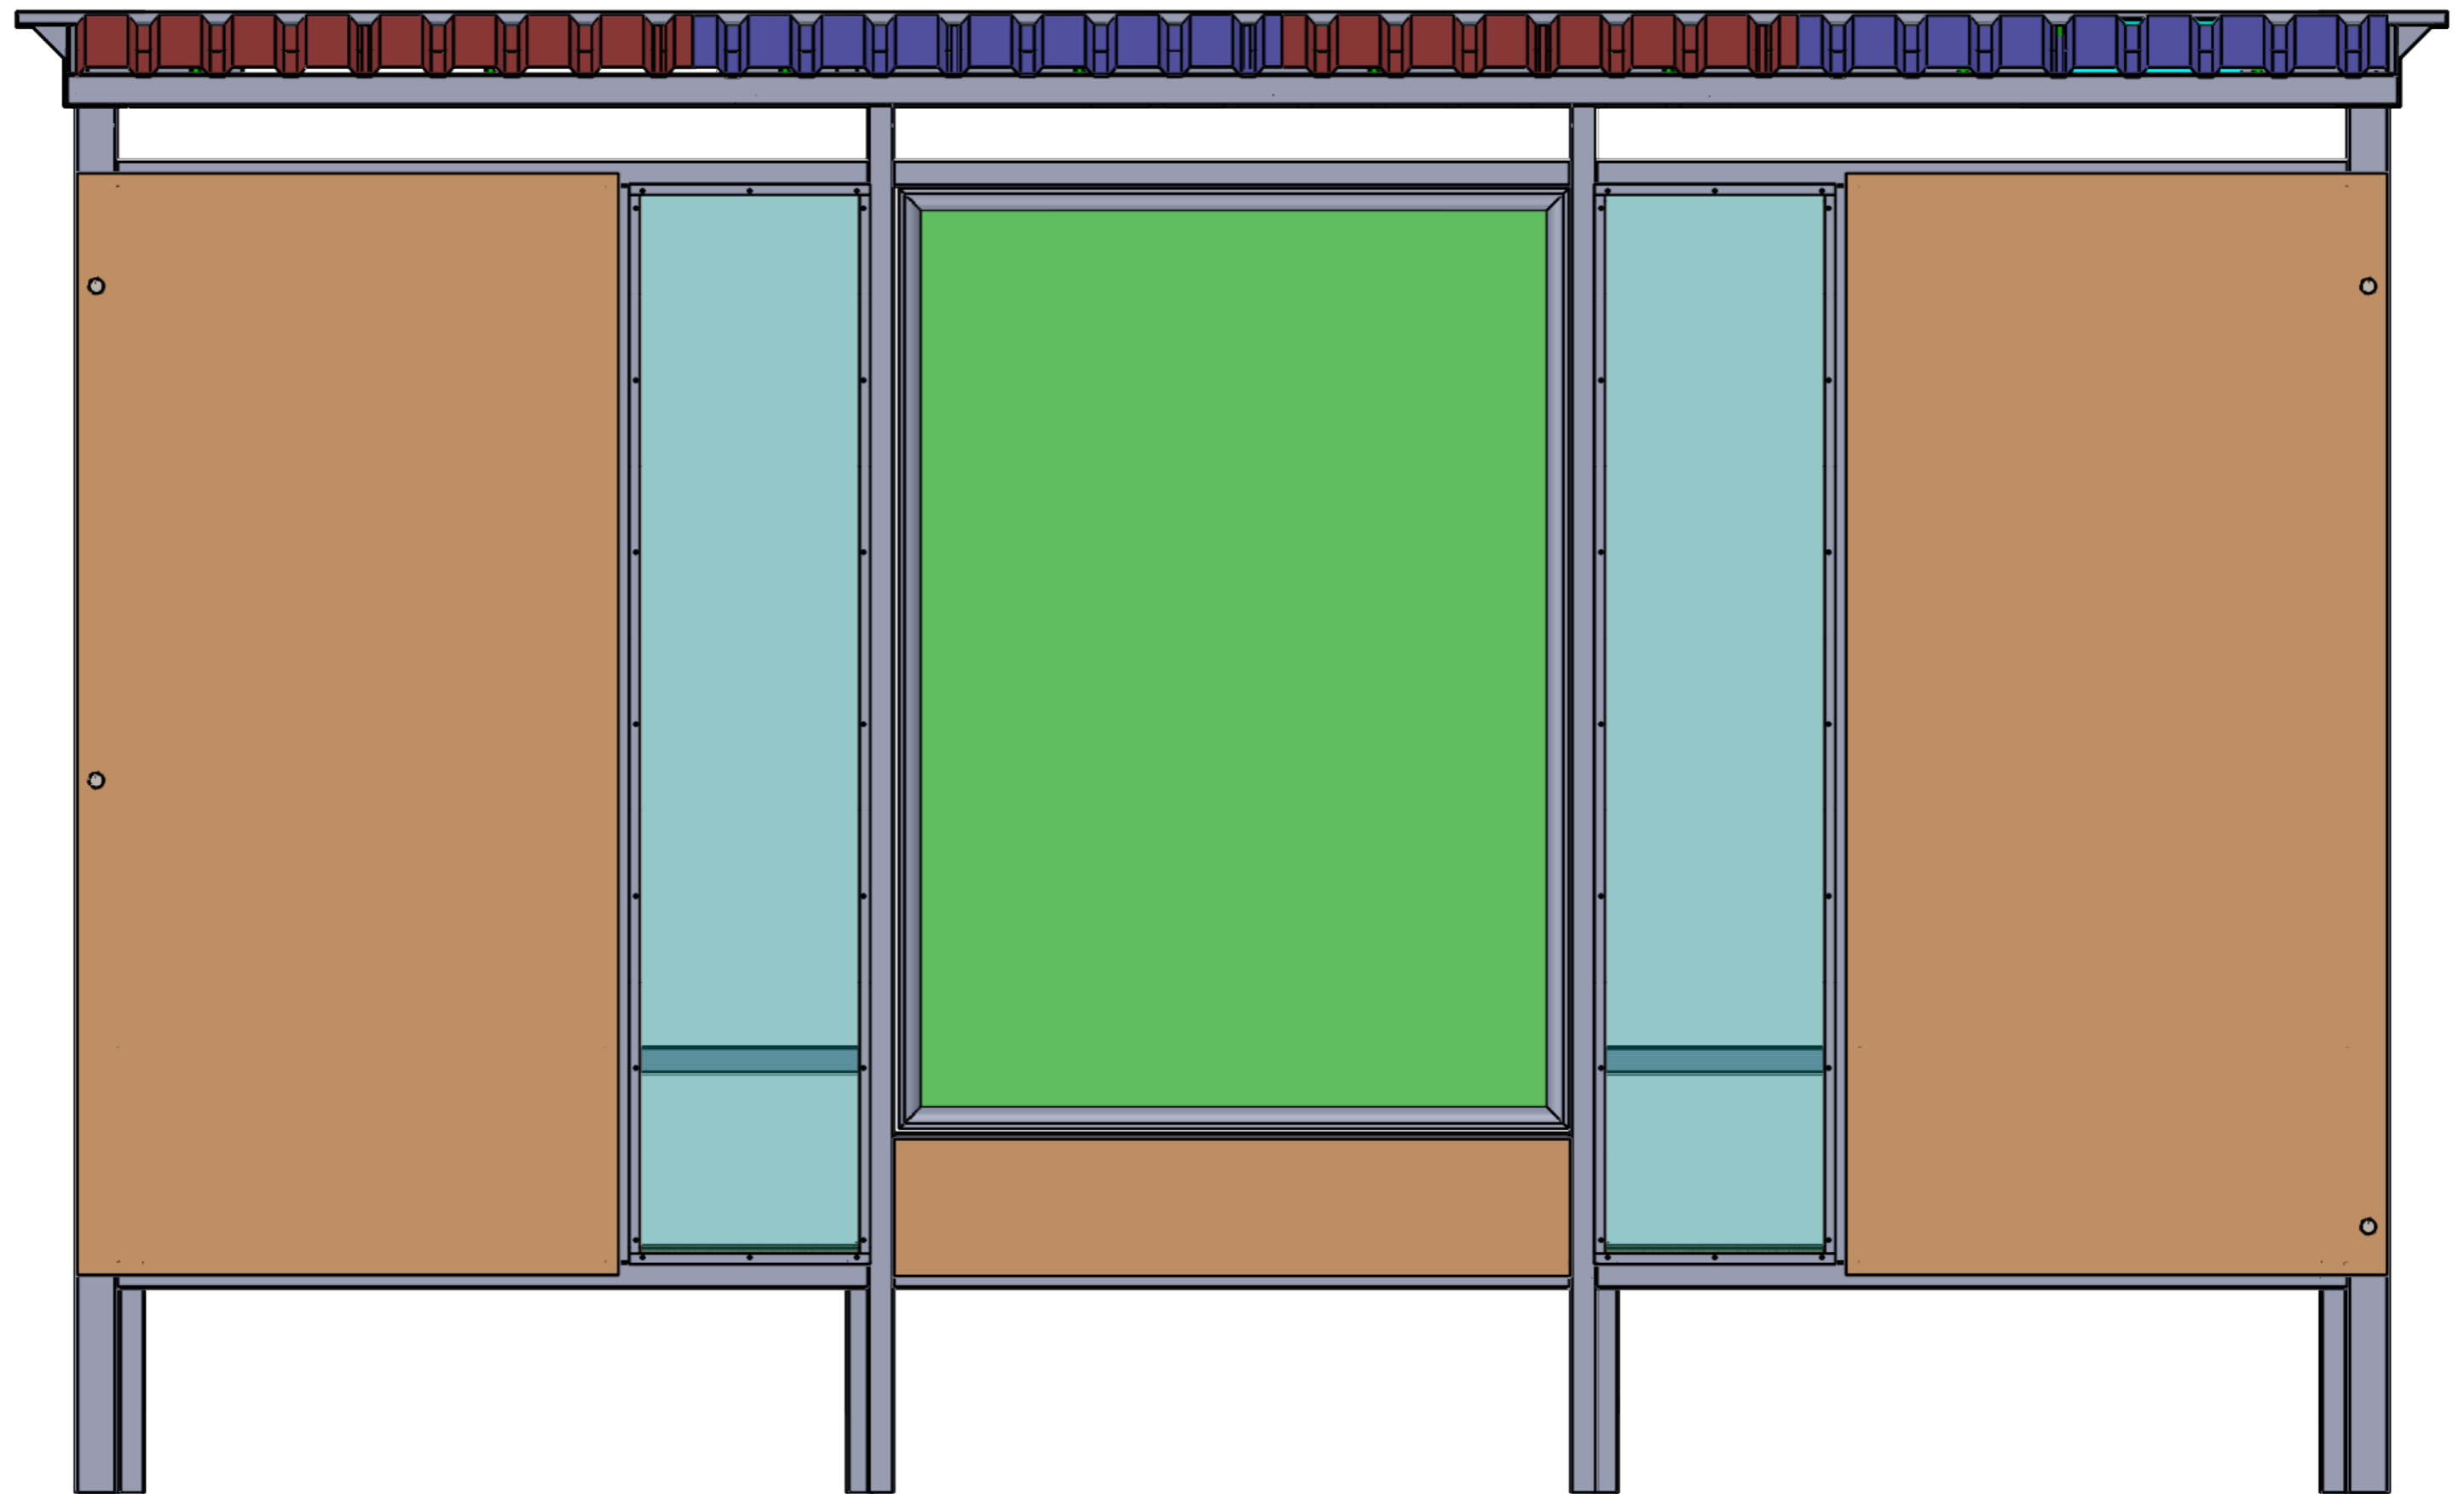

DETAIL A
SCALE 2 : 7

Cu culoare verde profilele de sus

DETAIL B
SCALE 1 : 3

					Stație (L-4) Carcasa acoperiș	Coala
Mod	Coala	№ doc.	Semnăt.	Data		2

Mod	Coala	No doc.	Semn.	Data

Stație (L-4) Carcasa acoperiș

10

Mod	Coala	№ doc.	Semnat.	Data

Stație (L-4) Scaun

Coala
11

Mod	Coala	№ doc.	Semnat.	Data

Stație (L-4) Tablă/ Policarbonat

Coala
12

A

Mod	Coala	№ doc.	Semnat.	Data

Stație (L-4) Vederea din spate

Coala
13

Fizarea horboțică față de carcasă (sudare)

Mod	Coala	№ doc.	Semnat.	Data

Stație (L-4) Vederea secțiune

Coala
14

STR. ȘTEFAN GEL MARE