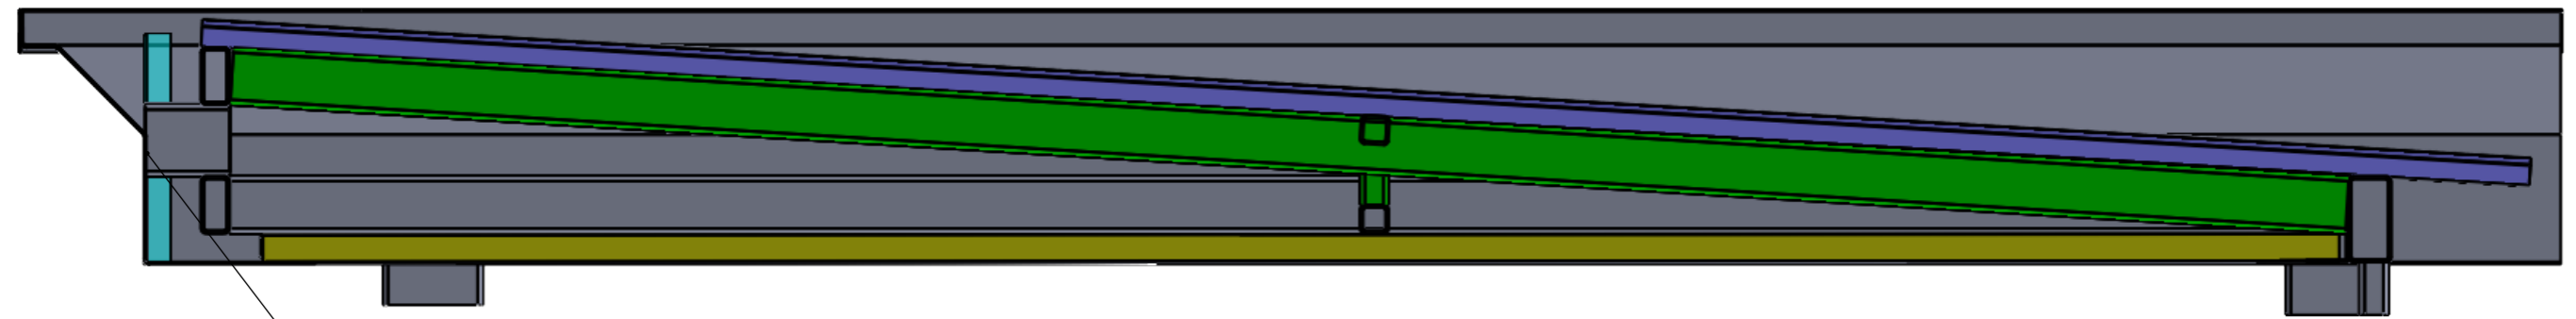

10

Mod	Coala	№ doc.	Semnat.	Data

Stație (L-4) Scaun

Coala
11

Mod	Coala	№ doc.	Semnat.	Data

Stație (L-4) Tablă/ Policarbonat

Coala
12

A

Mod	Coala	№ doc.	Semnat.	Data

Stație (L-4) Vederea din spate

Coala
13

Fizarea horboțică față de carcasă (sudare)

Mod	Coala	№ doc.	Semnat.	Data

Stație (L-4) Vederea secțiune

Coala
14

STR. ȘTEFAN GEL MARE