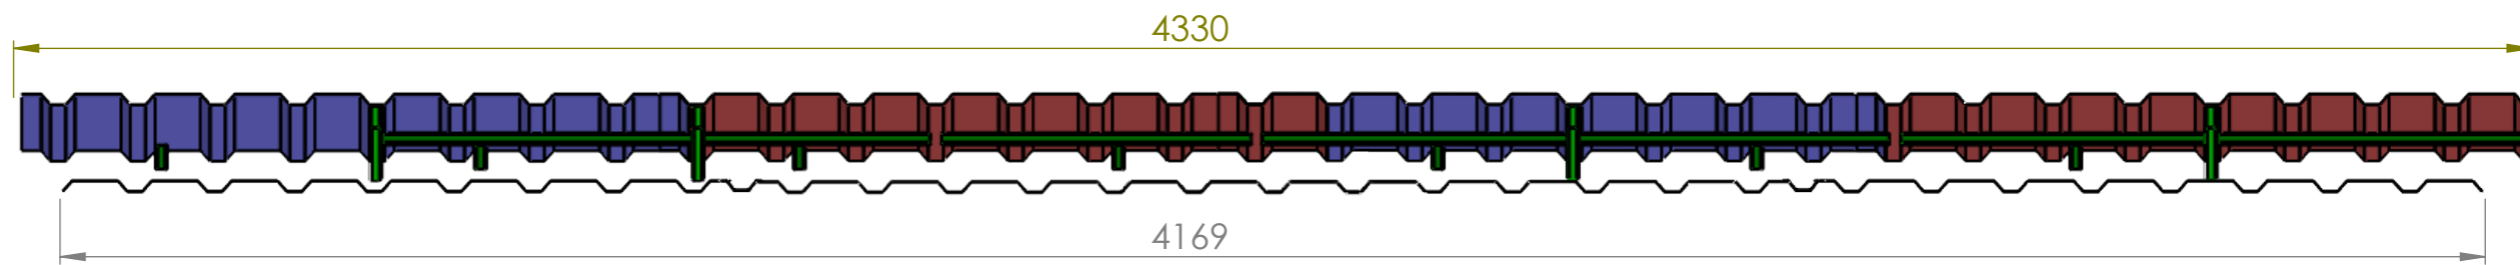

DETAIL A
SCALE 2 : 7

Cu culoare verde profilele de sus

DETAIL B
SCALE 1 : 3

					Stație (L-4) Carcasa acoperiș	Coala
Mod	Coala	№ doc.	Semnăt.	Data		2

Mod	Coala	No doc.	Semn.	Data

Stație (L-4) Carcasa acoperiș

Coala
3

Mod	Coala	№ doc.	Semnat.	Data

Stație (L-4) Tablă profilată

Coala
6

Vederea din spate

Mod	Coala	№ doc.	Semnat.	Data

Stație (L-4) Carcasa stație

Coala

Mod	Coala	№ doc.	Semnat.	Data

Stație (L-4) Vederea din spate

Coala
13

Fizarea horboțică față de carcasă (sudare)

Mod	Coala	№ doc.	Semnat.	Data

Stație (L-4) Vederea secțiune

Coala
14

STR. ȘTEFAN GEL MARE

Locul sudurii

Locul sudurii

Locul sudurii

Locul sudurii

Armatura d14

500

300

4322