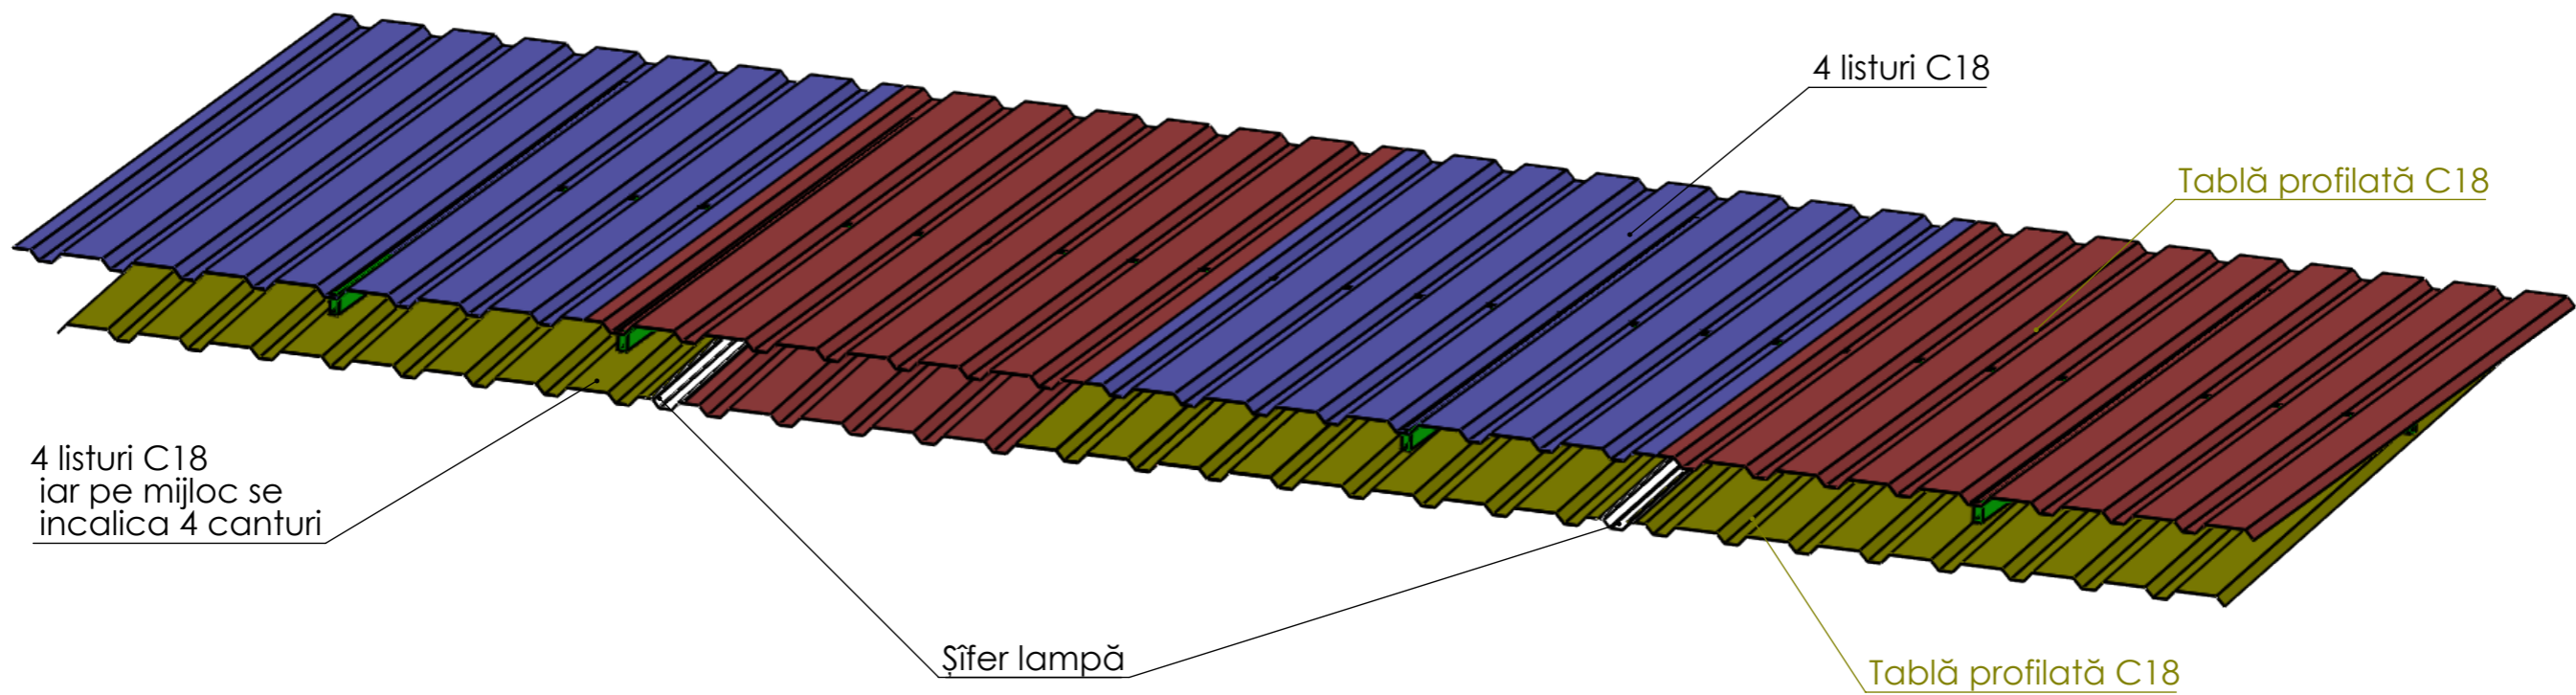

Mod	Coala	№ doc.	Semnat.	Data

Stație (L-4) Tablă profilată

Coala
6