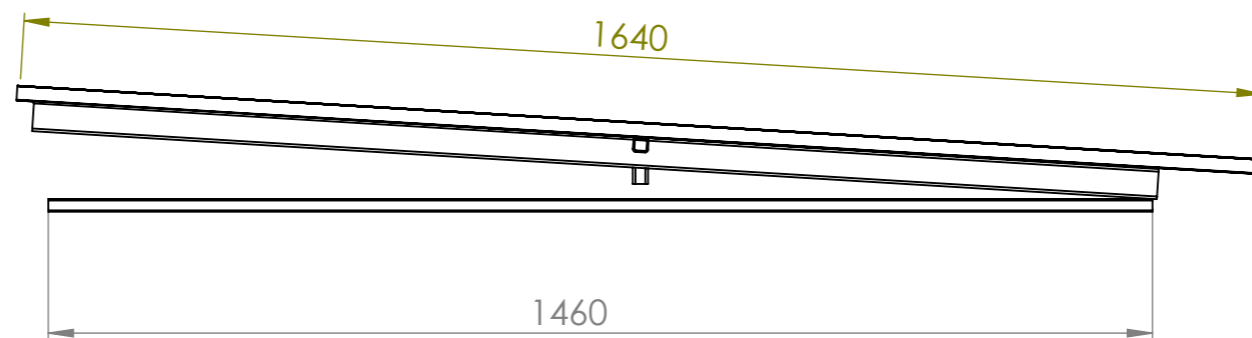

DETAIL A
SCALE 2 : 7

Cu culoare verde profilele de sus

DETAIL B
SCALE 1 : 3

					Stație (L-4) Carcasa acoperiș	Coala
Mod	Coala	№ doc.	Semnăt.	Data		2

Mod	Coala	No doc.	Semn.	Data

Stație (L-4) Carcasa acoperiș

Coala
3

Mod	Coala	№ doc.	Semnat.	Data

Stație (L-4) Tablă profilată

Coala
6

Vederea din spate

Mod	Coala	№ doc.	Semnat.	Data

Stație (L-4) Carcasa stație

Coala