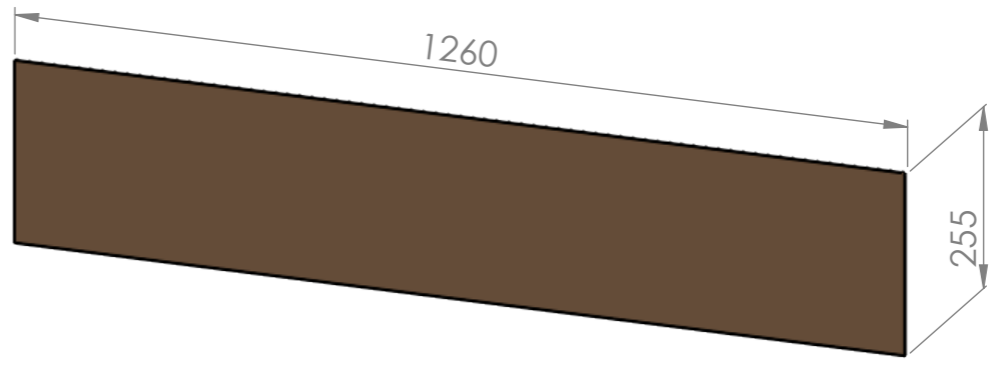

DETAIL A
SCALE 2 : 7

Cu culoare verde profilele de sus

DETAIL B
SCALE 1 : 3

					Stație (L-4) Carcasa acoperiș	Coala
Mod	Coala	№ doc.	Semnăt.	Data		2

Mod	Coala	No doc.	Semn.	Data

Stație (L-4) Carcasa acoperiș

Coala
3

Mod	Coala	№ doc.	Semnat.	Data

Stație (L-4) Tablă profilată

Coala
6

Vederea din spate

Mod	Coala	№ doc.	Semnat.	Data

Stație (L-4) Carcasa stație

Coala

10

Mod	Coala	№ doc.	Semnat.	Data

Stație (L-4) Scaun

Coala
11

Mod	Coala	№ doc.	Semnat.	Data

Stație (L-4) Tablă/ Policarbonat

Coala
12

A