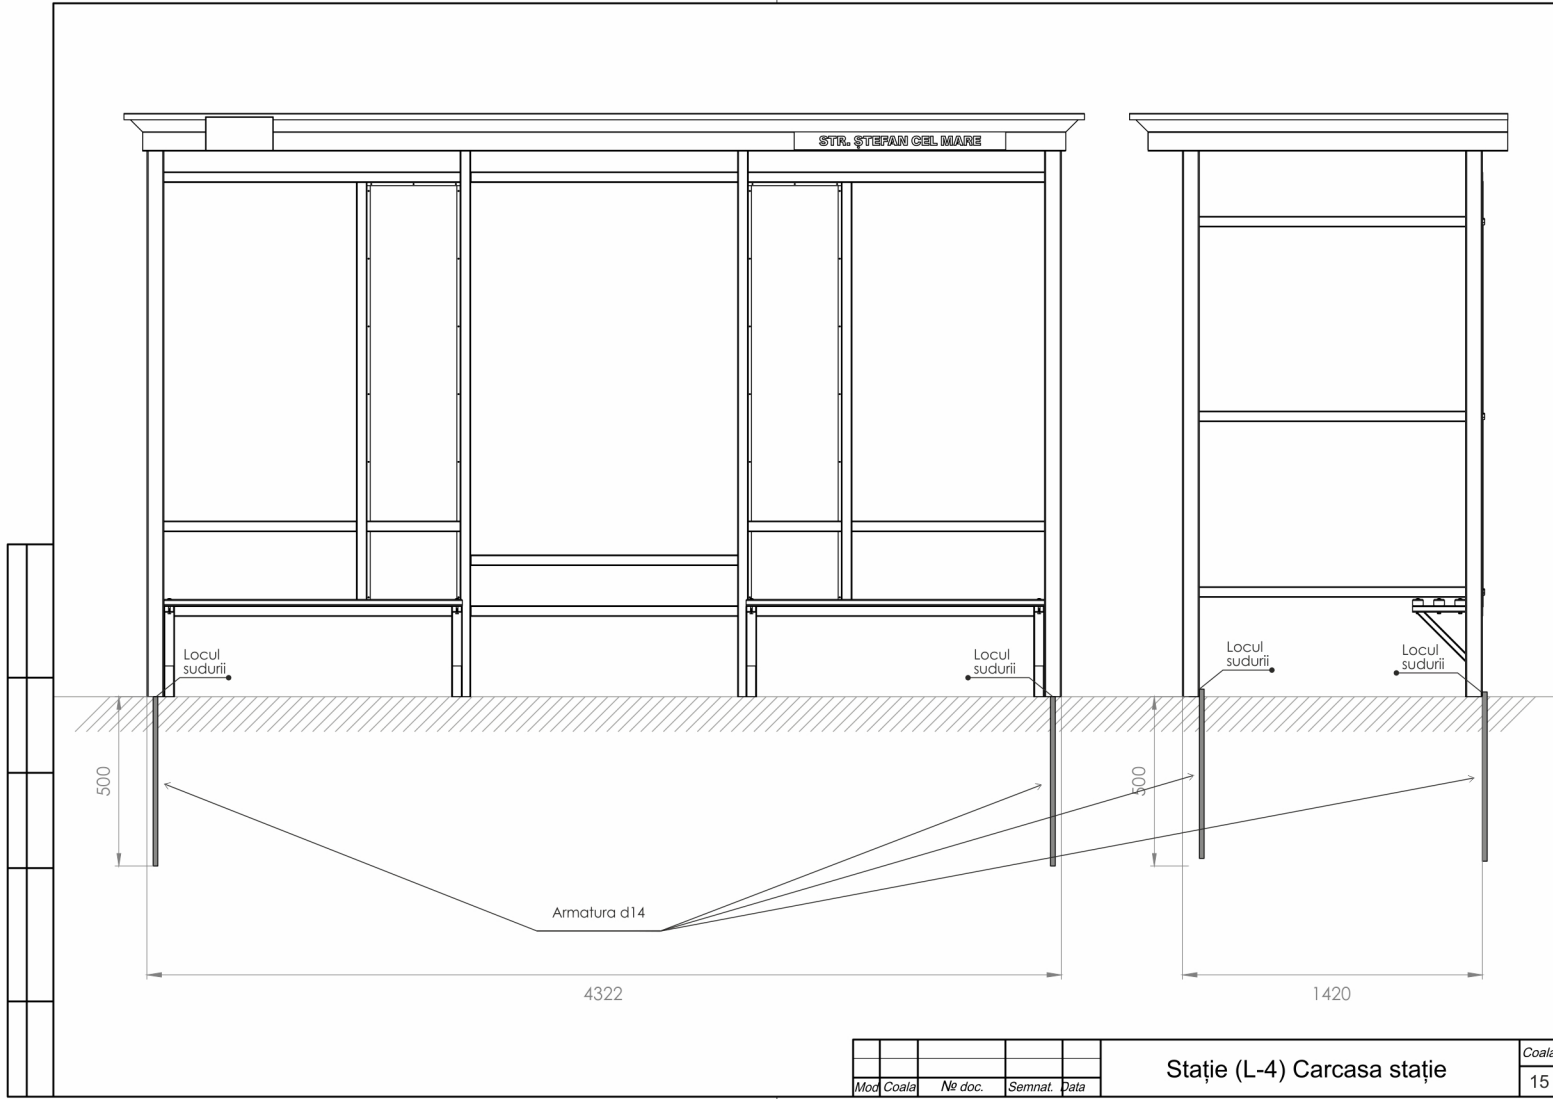

STR. ȘTEFAN GEL MARE

Locul sudurii

Locul sudurii

Locul sudurii

Locul sudurii

Armatura d14

500

300

4322

1420

Mod	Coala	Nr doc.	Semnat	Data	

Stație (L-4) Carcasa stație

Coala
15