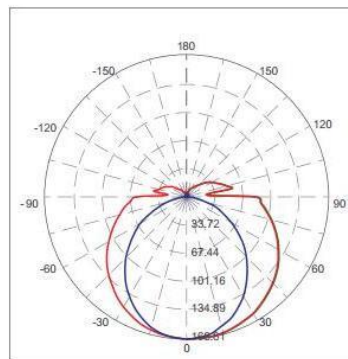

## Datele fotometrice

Denumirea –  
**STREET LIGHT 50W 1COB 5700K (LEAF)**

Distance	Illuminanceata	
	Center Beam LUX	Beam Width √ H
2m	4207 LUX	24.3m 5.0m
4m	1052 LUX	48.7m 10.1m
6m	4.67 LUX	73.0m 15.1m
8m	2.63 LUX	97.4m 20.2m
10m	1.68 LUX	121.7m 25.2m
12m	1.17 LUX	146.1m 30.3m

Vert.Spread: 161.4      Horiz.Spread : 103.3

**LED**  
**market**  
FABRICAT IN MOLDOVA

SC "LED MARKET" SRL  
*Date tehnice*

672 MDL

Puterea nominala (W)	50
Flux luminos(Lm)	7000lm
Protectie (IP)	IP65
Temperatura de culoare (K)	3000-6000K
Durata de viata (ore)	50000 ore
Voltaj conexiune	85-265V
Grad de difuzie	150, lentila din sticla borosilicata
CRI	80-90
Garantie	36 luni
Producator	LedMarket