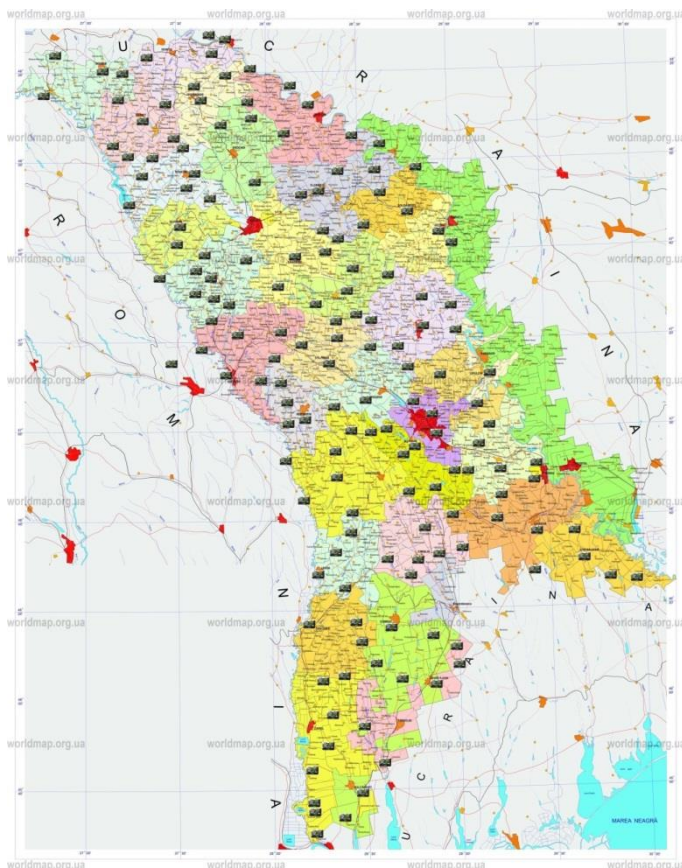

Compania de inginerie și tehnică "Tecapro" activează pe piața Republicii Moldova din anul 1997. Activitatea principală a companiei noastre este de a oferi clienților energie electrică de calitate și servicii de calitate.

Din acest motiv, toate activitățile noastre, și anume: furnizarea, instalarea și punerea în funcțiune, întreținerea surselor de energie autonome, se efectuează pentru a atinge acest obiectiv.

Suntem încântați că, datorită clienților noștri am devenit lideri în Republica Moldova, datorită faptului că tot mai multe întreprinderi industriale ale republicii solicită serviciile noastre. Peste 600 de diesel-generatoare industriale furnizate de către compania noastră funcționează în sectorul energetic al Moldovei. Partenerul nostru de încredere este grupul turc " AKSA Power Generation ", care dispune de două fabrici situate în China și Turcia, ceea ce permite producerea unui asortiment larg de generatoare, cu un număr impunător de dealeri.

După capacitate totală de agregate produse " AKSA Power Generation " cu siguranță se află astăzi printre zece cei mai mari producători de agregate electrice din lume. La baza producerii " AKSA Power Generation " folosește

atît motoare și generatoare a brandurilor de nivel mondial, cît și unitățile de producție proprie.

Compania "TeCaPro" este dealer-ul exclusiv al "AKSA Power Generation" în Republica Moldova.

Proiectele companiei de inginerie și tehnică ”Tecapro”:

- diesel-generatoarele noastre alimentează cu energie electrică băncile, benzinăriile, obiectele operatorilor de telefonie mobilă și a organizațiilor internaționale (ONU, Banca Mondială) implicate în programele "TASIS" și "Pămînt".

Specialistii nostri certificati:

- Oferă asistență și deservire tehnică la numeroasele centralele electrice ale companiilor "Moldcell" și "Moldtelecom"

- Au participat în proiectul primei din Republica Moldova sisteme de gaze cu piston din campusul Universității de Stat și în stațiile de epurare a apelor urbane uzate.

Sîntem orientați în de a promova pe piața Moldovei sursele alternative de alimentare energetică . Ecologia, regenerabilitatea și economia este o trăsătură distinctivă a acestor generatoare promițătoare de energie electrică.