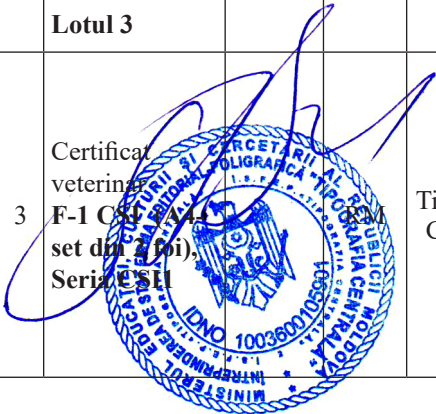

Nr. d/o	Denumirea bunurilor/serviciilor	Modelul articolului	Țara de origine	Producătorul	Specificarea tehnică deplină solicitată de către autoritatea contractantă	Specificarea tehnică deplină propusă de către ofertant	Standarde de referință
<b>Lotul 1</b>							
1	Certificat sanitar-veterinar <b>F-1, (A4-set din 2 foi) seria SA</b>		RM	Tipografia Centrală	<p><b>Ex. 1:</b> Tipar: Offset monocromie 2+0. Hârtie: autocopiantă, densitate-53gsm. Securizare: elemente de suprapunere, microtext, tabele cu structură neregulară a elementelor grafice. Logo-ul ANSA imprimat pe fundal. Numerotare: tipar înalt cu vopsea de culoare neagră.</p> <p><b>Ex 2:</b> Tipar: Offset monocromie 2+0 Hârtie: autocopiantă, densitate -53 gsm. Securizare: elemente de suprapunere, microtext, tabele cu structura neregulară a elementelor grafice. Logoul ANSA imprimat pe fundal. Numerotare: tipar înalt cu culoare neagră. Lipite în blocuri pe latură de sus.</p>	<p><b>Ex. 1:</b> Tipar: Offset monocromie 2+0. Hârtie: autocopiantă, densitate-53gsm. Securizare: elemente de suprapunere, microtext, tabele cu structură neregulară a elementelor grafice. Logo-ul ANSA imprimat pe fundal. Numerotare: tipar înalt cu vopsea de culoare neagră.</p> <p><b>Ex 2:</b> Tipar: Offset monocromie 2+0 Hârtie: autocopiantă, densitate -53 gsm. Securizare: elemente de suprapunere, microtext, tabele cu structura neregulară a elementelor grafice. Logoul ANSA imprimat pe fundal. Numerotare: tipar înalt cu culoare neagră. Lipite în blocuri pe latură de sus.</p>	
<b>Lotul 2</b>							
2	Adeverință veterinară <b>F-3 (A4-set din 2 foi)</b>		RM	Tipografia Centrală	<p><b>Ex 1:</b> Tipar: Offset monocromie 2+0. Hârtie: autocopiantă, densitate -53 gsm. Securizare: elemente de suprapunere, microtext, tabele cu structura neregulară a elementelor grafice. Logo-ul ANSA imprimat pe fundal. Numerotate: tipar înalt cu vopsea de culoare neagră.</p> <p><b>Ex 2:</b> Tipar: Offset monocromie 1+0 Hârtie: autocopiantă, densitate -53 gsm. Securizare elemente de suprapunere, microtext tabele cu structură neregulară a elementelor grafice. Logo-ul ANSA imprimat pe fundal. Numerotare: tipar înalt cu vopsea de culoare neagră. Lipite în blocuri pe latură de sus.</p>	<p><b>Ex 1:</b> Tipar: Offset monocromie 2+0. Hârtie: autocopiantă, densitate -53 gsm. Securizare: elemente de suprapunere, microtext, tabele cu structura neregulară a elementelor grafice. Logo-ul ANSA imprimat pe fundal. Numerotate: tipar înalt cu vopsea de culoare neagră.</p> <p><b>Ex 2:</b> Tipar: Offset monocromie 1+0 Hârtie: autocopiantă, densitate -53 gsm. Securizare elemente de suprapunere, microtext tabele cu structură neregulară a elementelor grafice. Logo-ul ANSA imprimat pe fundal. Numerotare: tipar înalt cu vopsea de culoare neagră. Lipite în blocuri pe latură de sus.</p>	
<b>Lotul 3</b>							
3	Certificat veterinar <b>F-1 CSII (A4-set din 2 foi), Seria CSII</b>			Tipografia Centrală	<p>Seria CSII Nr. 000000</p> <p><b>Ex.1.:</b> Offset policromie 6+4, vopsea specială luminescentă, numerotație tipar înalt, grad de protecție IRIS, elemente de suprapunere, microtext, +tabele cu structură neregulară, elemente grafice de protecție (microtext, grafică cu structură neregulară, suprapunere), numerotare simplă cu BAR COD , prin tipar înalt, hârtie cretată mată 100 gsm. Stema de Stat, Logo-ul ANSA imprimate pe fundal.</p> <p><b>Ex.2 :</b> 1+1 numerotație tipar înalt +elemente de suprapunere, microtext + tabele cu structură neregulară a elementelor grafice, hârtie 70 gsm. Hârtie Ofset. PANTON VERDE, bar cod</p>	<p>Seria CSII Nr. 000000</p> <p><b>Ex.1.:</b> Offset policromie 6+4, vopsea specială luminescentă, numerotație tipar înalt, grad de protecție IRIS, elemente de suprapunere, microtext, +tabele cu structură neregulară, elemente grafice de protecție (microtext, grafică cu structură neregulară, suprapunere), numerotare simplă cu BAR COD , prin tipar înalt, hârtie cretată mată 100 gsm. Stema de Stat, Logo-ul ANSA imprimate pe fundal.</p> <p><b>Ex.2 :</b> 1+1 numerotație tipar înalt +elemente de suprapunere, microtext + tabele cu structură neregulară a elementelor grafice, hârtie 70 gsm. Hârtie Ofset. PANTON VERDE, bar cod</p>	