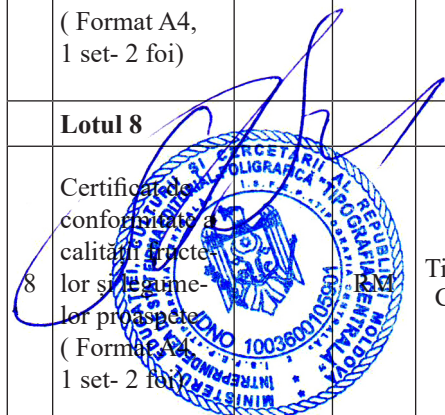

Lotul 4					
4	Pașaport pentru animale		RM	Tipografia Centrală	Format 100x152mm. Bloc interior 32 pagini, 2+2 culori, Hîrtie Offset de 70 g/m², numerotare pe fiecare pagină. Coperta: hîrtie cretată mată de 200 g/m², 4+2 culori	Format 100x152mm. Bloc interior 32 pagini, 2+2 culori, Hîrtie Offset de 70 g/m², numerotare pe fiecare pagină. Coperta: hîrtie cretată mată de 200 g/m², 4+2 culori
	Lotul 5					
5	Certificat sanitar-veterinar pentru mișcarea animalelor de companie pentru țările UE, F-6		RM	Tipografia Centrală	Ex 1.: Tipar: Offset policromie 3+0. Hîrtie: cretată mată, densitate - 100gsm. Securizare tabele cu structură neregulară a elementelor grafice. Logo-ul ANSA imprimat pe fundal Stema de Stat tipărire simplă. Numerotare tipar înalt, pantone + vopsea UFO sensibilă. Ex. 2 : Tipar: Ofset monocromie 1+0. Hîrtie: ofset, densitate -70gsm. Securizare: tabele cu structura neregulară a elementelor grafice. Logo-ul ANSA imprimat pe fundal. Numerotare simplă.	Ex 1.: Tipar: Offset policromie 3+0. Hîrtie: cretată mată, densitate - 100gsm. Securizare tabele cu structură neregulară a elementelor grafice. Logo-ul ANSA imprimat pe fundal Stema de Stat tipărire simplă. Numerotare tipar înalt, pantone + vopsea UFO sensibilă. Ex. 2 : Tipar: Ofset monocromie 1+0. Hîrtie: ofset, densitate -70gsm. Securizare: tabele cu structura neregulară a elementelor grafice. Logo-ul ANSA imprimat pe fundal. Numerotare simplă.
	Lotul 6					
6	Certificat de inofensivitate (A4-set din 2 foi)		RM	Tipografia Centrală	Ex 1.: Tipar: Offset policromie 6+0. Numerotație tipar înalt, densitate - 100 gsm.specială (semne filigran în structura hîrtiei). Fibre de siguranță de trei tipuri cu luminescența în raze ultraviolete. BAR COD. Securizare: elemente de suprapunere, microtext, tabele cu structură neregulară a elementelor grafice. Numerotare cu vopsea liminescentă prin tipar înalt. Logoul ANSA imprimat pe fundal. Stema de Stat - color, bordură cu microtext. Ex 2 Tipar Offset monocromie 1+0, densitate 70 gsm. Hârtie offset .Numerotare cu vopsea luminescentă prin tipar înalt BAR COD.	Ex 1.: Tipar: Offset policromie 6+0. Numerotație tipar înalt, densitate - 100 gsm.specială (semne filigran în structura hîrtiei). Fibre de siguranță de trei tipuri cu luminescența în raze ultraviolete. BAR COD. Securizare: elemente de suprapunere, microtext, tabele cu structură neregulară a elementelor grafice. Numerotare cu vopsea liminescentă prin tipar înalt. Logoul ANSA imprimat pe fundal. Stema de Stat - color, bordură cu microtext. Ex 2 Tipar Offset monocromie 1+0, densitate 70 gsm. Hârtie offset .Numerotare cu vopsea luminescentă prin tipar înalt BAR COD.
	Lotul 7					
7	Certificat de înregistrare oficială pentru siguranța alimentelor (Format A4, 1 set- 2 foi)		RM	Tipografia Centrală	Ex 1.: Tipar: Offset policromie 6+0. Numerotație tipar înalt, densitate - 100 gsm.specială (semne filigran în structura hîrtiei). Fibre de siguranță de trei tipuri cu luminescența în raze ultraviolete. BAR COD. Securizare: elemente de suprapunere, microtext, tabele cu structură neregulară a elementelor grafice. Numerotare cu vopsea liminescentă prin tipar înalt. Logoul ANSA imprimat pe fundal. Stema de Stat - color, bordură cu microtext Ex 2 Tipar Offset monocromie 1+0, densitate 70 gsm. Hârtie offset .Numerotare cu vopsea luminescentă prin tipar înalt BAR COD.	Ex 1.: Tipar: Offset policromie 6+0. Numerotație tipar înalt, densitate - 100 gsm.specială (semne filigran în structura hîrtiei). Fibre de siguranță de trei tipuri cu luminescența în raze ultraviolete. BAR COD. Securizare: elemente de suprapunere, microtext, tabele cu structură neregulară a elementelor grafice. Numerotare cu vopsea liminescentă prin tipar înalt. Logoul ANSA imprimat pe fundal. Stema de Stat - color, bordură cu microtext Ex 2 Tipar Offset monocromie 1+0, densitate 70 gsm. Hârtie offset .Numerotare cu vopsea luminescentă prin tipar înalt BAR COD.
	Lotul 8					
8	Certificat de conformitate a calității articolelor și accesorilor produse (Format A4, 1 set- 2 foi)		RM	Tipografia Centrală	Ex 1.: Tipar: Offset policromie 6+0. Numerotație tipar înalt, densitate - 100 gsm.specială (semne filigran în structura hîrtiei). Fibre de siguranță de trei tipuri cu luminescența în raze ultraviolete. BAR COD. Securizare: elemente de suprapunere, microtext, tabele cu structură neregulară a elementelor grafice. Numerotare cu vopsea liminescentă prin tipar înalt. Logoul ANSA imprimat pe fundal. Stema de Stat - color, bordură cu microtext Ex 2 Tipar Offset monocromie 1+0, densitate 70 gsm. Hârtie offset. Numerotare cu vopsea luminescentă prin tipar înalt BAR COD.	Ex 1.: Tipar: Offset policromie 6+0. Numerotație tipar înalt, densitate - 100 gsm.specială (semne filigran în structura hîrtiei). Fibre de siguranță de trei tipuri cu luminescența în raze ultraviolete. BAR COD. Securizare: elemente de suprapunere, microtext, tabele cu structură neregulară a elementelor grafice. Numerotare cu vopsea liminescentă prin tipar înalt. Logoul ANSA imprimat pe fundal. Stema de Stat - color, bordură cu microtext Ex 2 Tipar Offset monocromie 1+0, densitate 70 gsm. Hârtie offset. Numerotare cu vopsea luminescentă prin tipar înalt BAR COD.