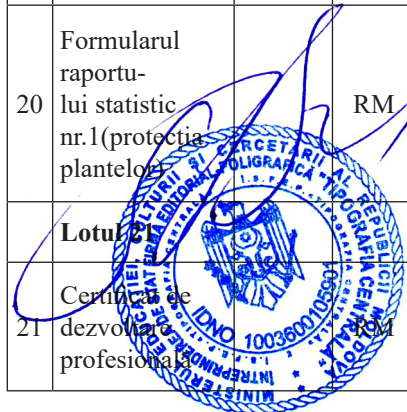

Lotul 17					
17	Certificat de dezinfecție a unității de transport		RM	Tipografia Centrală	Nr. 000000 Format - A6, 110 gr, offset, cretată, tipar 4+0, Stema de Stat, Logo-ul ANSA imprimat pe fundal.	Nr. 000000 Format - A6, 110 gr, offset, cretată, tipar 4+0, Stema de Stat, Logo-ul ANSA imprimat pe fundal.
	Lotul 18					
18	Proces-verbal cu privire la contravenție (A4 1-set din 2 foi)		RM	Tipografia Centrală	Hârtie: 1 ex - autocopiantă, densitate – 53 gsm. 2 ex – autocopiantă, , densitate – 53 gsm. Tipar 1 Ex: Ofset monocromie 1+1, securizare: elemente de suprapunere, microtext, tabele cu structură neregulară a elementelor grafice, Numerotare: tipar înalt cu vopsea UFO sensibilă. Stema de Stat tipărită color. 2 Ex. Offset monocromie 1+1. Securizare: elemente de suprapunere, tabele cu structură neregulară a elementelor grafice. Numerotare: tipar înalt cu vopsea UFO sensibilă. Design, machetare, redactare.	Hârtie: 1 ex - autocopiantă, densitate – 53 gsm. 2 ex – autocopiantă, , densitate – 53 gsm. Tipar 1 Ex: Ofset monocromie 1+1, securizare: elemente de suprapunere, microtext, tabele cu structură neregulară a elementelor grafice, Numerotare: tipar înalt cu vopsea UFO sensibilă. Stema de Stat tipărită color. 2 Ex. Offset monocromie 1+1. Securizare: elemente de suprapunere, tabele cu structură neregulară a elementelor grafice. Numerotare: tipar înalt cu vopsea UFO sensibilă. Design, machetare, redactare.
	Lotul 19					
19	Certificat de înregistrare pentru producerea și/sau prelucrarea și/ sau comercializarea semințelor		RM	Tipografia Centrală	Format A4 .1 set-1 foaie. Tipar: 4+0. Hîrtie: offset densitate - 80 gsm. Stema de Stat tipărită color. Logo-ul ANSA imprimat pe fundal. Numerotare: tipar înalt cu numerotor bar-cod, vopsea UFO sensibila. Design, machetare, redactare.	Format A4 .1 set-1 foaie. Tipar: 4+0. Hîrtie: offset densitate - 80 gsm. Stema de Stat tipărită color. Logo-ul ANSA imprimat pe fundal. Numerotare: tipar înalt cu numerotor bar-cod, vopsea UFO sensibila. Design, machetare, redactare.
	Lotul 20					
20	Formularul raportului statistic nr.1(protectia plantelor)		RM	Tipografia Centrală	Format A4 .Volum- 6 pagini. : Tipar: Ofset monocromie 1+1. Hîrtie: ofset, densitate 80 gsm. Design,machetare, redactare.	Format A4 .Volum- 6 pagini. : Tipar: Ofset monocromie 1+1. Hîrtie: ofset, densitate 80 gsm. Design,machetare, redactare.
	Lotul 21					
21	Certificat de dezvoltare profesională		RM	Tipografia Centrală	Format A4, 1 set-1 foaie .Tipar: Offset policromie 4+0. Hîrtie: cretată mată, densitate -300 gsm. Numerotare. Design,machetare, redactare.	Format A4, 1 set-1 foaie .Tipar: Offset policromie 4+0. Hîrtie: cretată mată, densitate -300 gsm. Numerotare. Design,machetare, redactare.