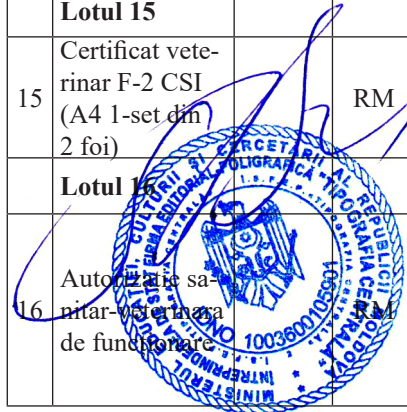

Lotul 12					
12	Act privind controlul fitosanitar	RM	Tipografia Centrală	Format A4 1 set-2 foi ; 1 Ex: Tipar: ofset pantone 1+0 Hârtie: ofset. densitate -100 gsm. Securizare: elemente de suprapunere, microtext, tabele cu structură neregulară a elementelor grafice. Logo-ul ANSA imprimat pe fundal Stema de Stat . Numerotare: tipar înalt cu vopsea UFO sensibilă. 2 Ex: Tipar: Ofset monocromie 1+0 Hârtie: ofset, densitate -70 gsm. Securizare: elemente de suprapunere, microtext, tabele cu structură neregulară a elementelor grafice. Logo-ul ANSA imprimat pe fundal. Numerotare: tipar simplu.	Format A4 1 set-2 foi ; 1 Ex: Tipar: ofset pantone 1+0 Hârtie: ofset. densitate -100 gsm. Securizare: elemente de suprapunere, microtext, tabele cu structură neregulară a elementelor grafice. Logo-ul ANSA imprimat pe fundal Stema de Stat . Numerotare: tipar înalt cu vopsea UFO sensibilă. 2 Ex: Tipar: Ofset monocromie 1+0 Hârtie: ofset, densitate -70 gsm. Securizare: elemente de suprapunere, microtext, tabele cu structură neregulară a elementelor grafice. Logo-ul ANSA imprimat pe fundal. Numerotare: tipar simplu.	
	Lotul 13					
13	Certificat sanitar-veterinar F-2 (A4-set din 2 foi), Seria SP	RM	Tipografia Centrală	Ex 1.: Tipar: Ofset monocromie 2+0. Hârtie autocopiantă, densitate 53 gsm. Securizare: elemente de suprapunere, microtext, tabele cu structură neregulară a elementelor grafice. Logo-ul ANSA imprimat pe fundal. Numerotare: tipar înalt cu culoare simplă. Ex. 2: Tipar: Ofset monocromie 2+0 Hârtie: autocopiantă, densitate 53gsm. Securizare: elemente de suprapunere, microtext , tabele cu structura neregulară a elementelor grafice. Logo-ul ANSA imprimat pe fundal. Numerotare: tipar înalt cu culoare neagră. Lipite în blocuri pe latură de sus.	Ex 1.: Tipar: Ofset monocromie 2+0. Hârtie autocopiantă, densitate 53 gsm. Securizare: elemente de suprapunere, microtext, tabele cu structură neregulară a elementelor grafice. Logo-ul ANSA imprimat pe fundal. Numerotare: tipar înalt cu culoare simplă. Ex. 2: Tipar: Ofset monocromie 2+0 Hârtie: autocopiantă, densitate 53gsm. Securizare: elemente de suprapunere, microtext , tabele cu structura neregulară a elementelor grafice. Logo-ul ANSA imprimat pe fundal. Numerotare: tipar înalt cu culoare neagră. Lipite în blocuri pe latură de sus.	
	Lotul 14					
14	Certificat sanitar-veterinar F-4 seria CV4 (A4-set din 2 foi), seria CV4	RM	Tipografia Centrală	Seria CV4 Nr. 000000 1ex. Offset policromie 5+2 vopsea UFO sensibilă + numerotație cu tipar înalt culoarea neagră+ elemente de suprapunere, microtext, tabele cu structură neregulară, elemente grafice, hârtie cretată 100 gsm Stema de Stat Logo-ul ANSA imprimare pe fundal Semn de protecție Logo ANSA element filigran aplicat pe hârtie 2 ex 1+1, numerotație tipar înalt+elemente de suprapunere, microtext+tabele cu structură neregulară, elemente grafice, hârtie 70 gr/m² pantone	Seria CV4 Nr. 000000 1ex. Offset policromie 5+2 vopsea UFO sensibilă + numerotație cu tipar înalt culoarea neagră+ elemente de suprapunere, microtext, tabele cu structură neregulară, elemente grafice, hârtie cretată 100 gsm Stema de Stat Logo-ul ANSA imprimare pe fundal Semn de protecție Logo ANSA element filigran aplicat pe hârtie 2 ex 1+1, numerotație tipar înalt+elemente de suprapunere, microtext+tabele cu structură neregulară, elemente grafice, hârtie 70 gr/m² pantone	
	Lotul 15					
15	Certificat veterinar F-2 CSI (A4 1-set din 2 foi)	RM	Tipografia Centrală	Format A4, 1set din 2 foi, Serie ABPR 1 ex: tipar ofset policromie 6+2, hârtie cretată mată, densitate 100 gsm. 2 ex: ofset policromie 1+0, hârtie ofset, densitate 70 gsm Numerotare - bar code	Format A4, 1set din 2 foi, Serie ABPR 1 ex: tipar ofset policromie 6+2, hârtie cretată mată, densitate 100 gsm. 2 ex: ofset policromie 1+0, hârtie ofset, densitate 70 gsm Numerotare - bar code	
	Lotul 16					
16	Autorizație sanitar-veterinara de funcționare	RM	Tipografia Centrală	Format A4 1 set-1 foie seria ASVF Tipar: Ofset policromie 6+0 Hârtie: cretată mată, densitate -100 gsm. Securizare: grad de protecție IRIS, elemente de suprapunere, microtext, tabele cu structura neregulară a elementelor grafice. Stema de Stat tipărită color Logo-ul ANSA imprimat pe fundal. Numerotare: tipar înalt cu numerator bar-cod, vopsea UFO sensibila.	Format A4 1 set-1 foie seria ASVF Tipar: Ofset policromie 6+0 Hârtie: cretată mată, densitate -100 gsm. Securizare: grad de protecție IRIS, elemente de suprapunere, microtext, tabele cu structura neregulară a elementelor grafice. Stema de Stat tipărită color Logo-ul ANSA imprimat pe fundal. Numerotare: tipar înalt cu numerator bar-cod, vopsea UFO sensibila.